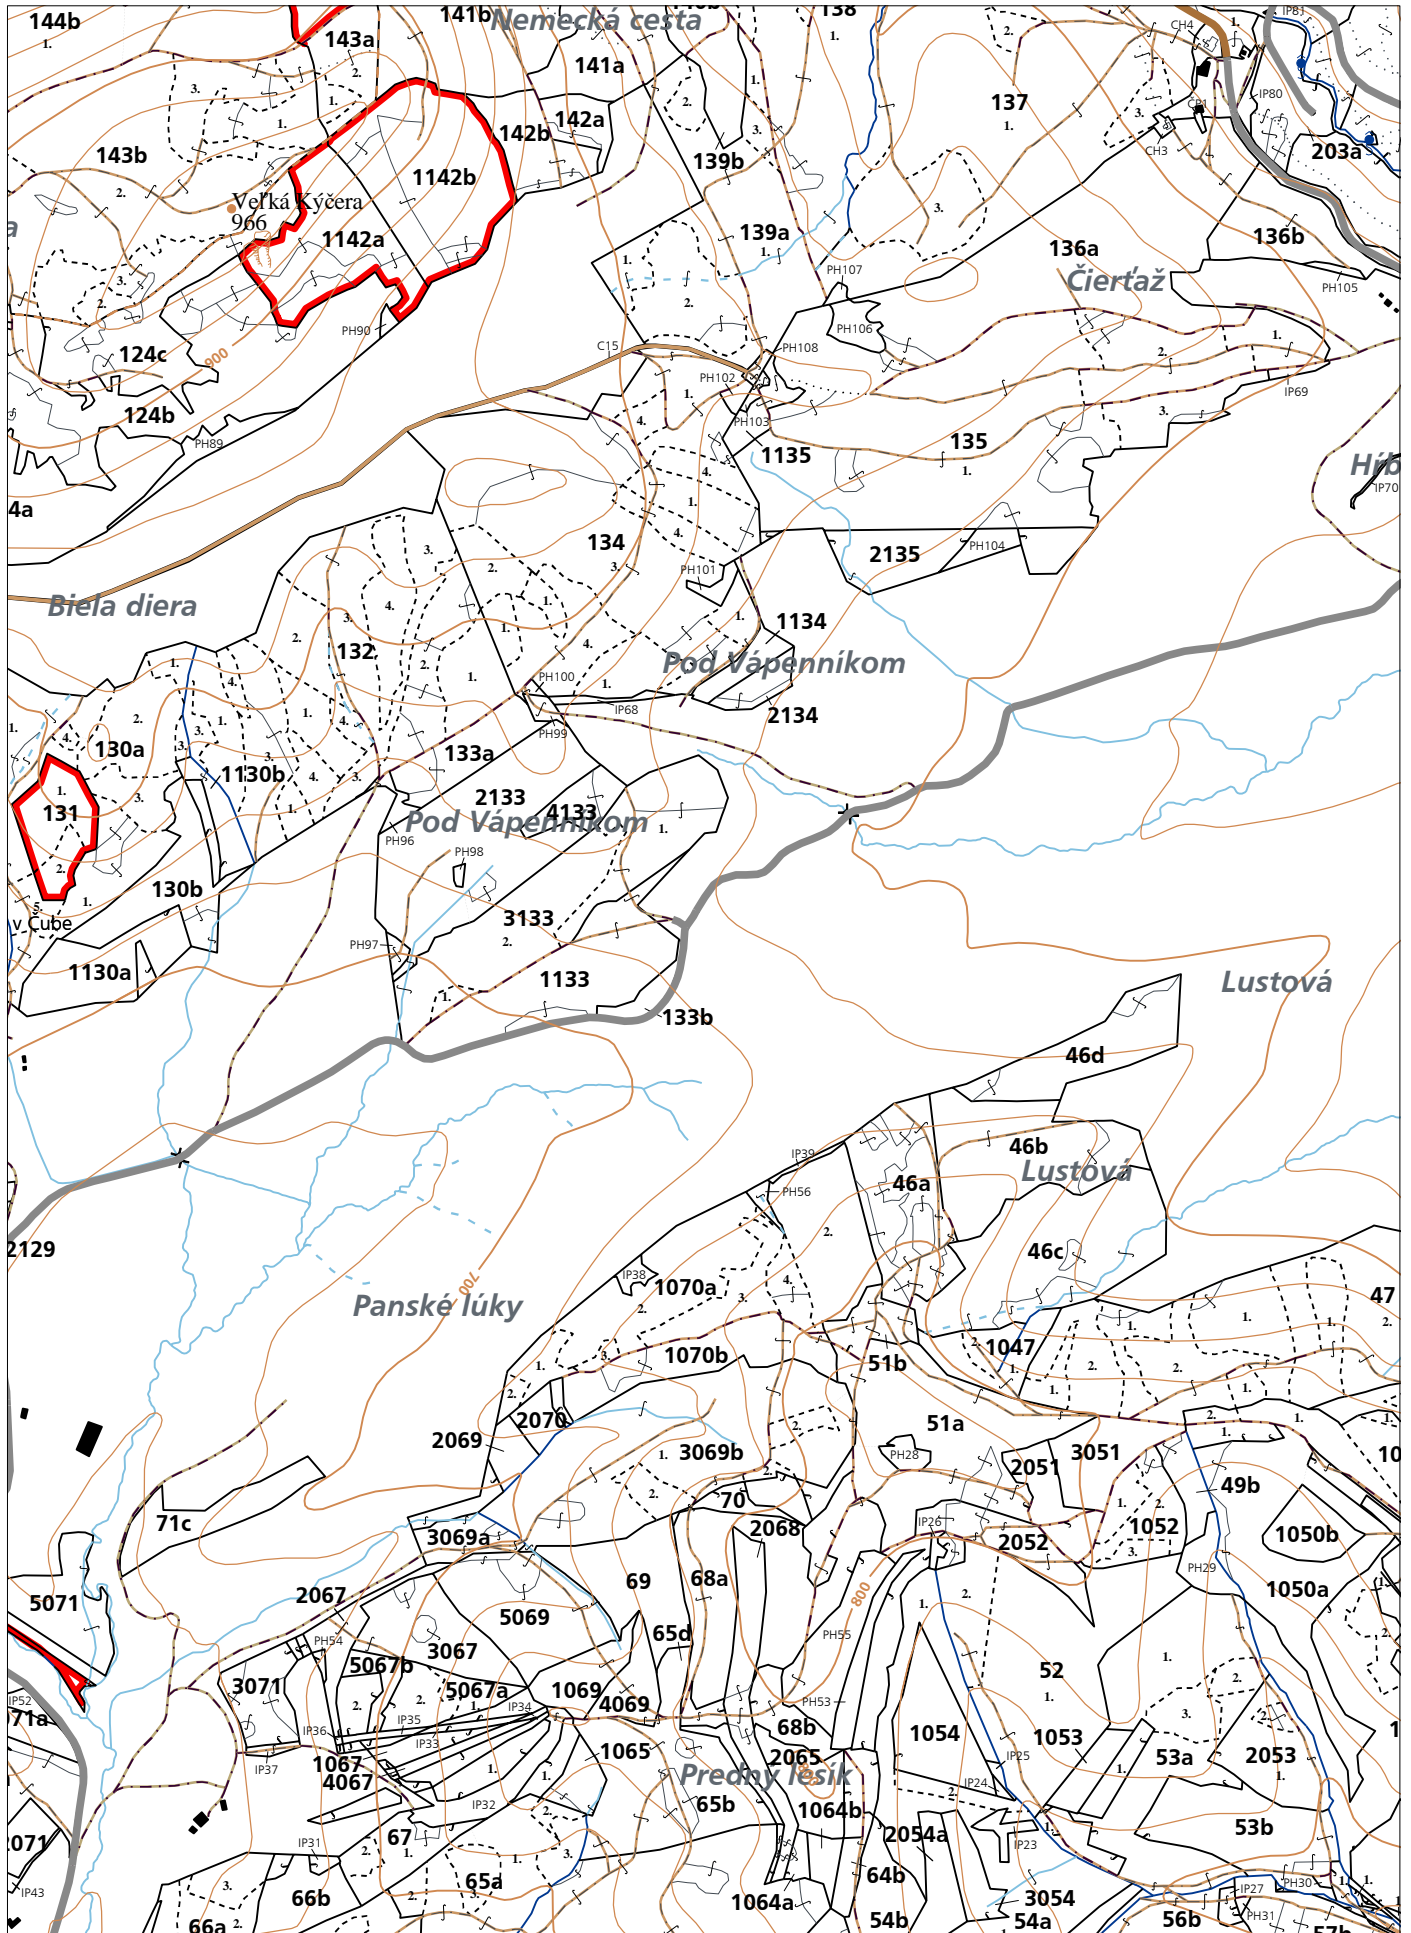

OBRYSOVÁ MAPA
LC Lesy Podolínec
Obhospodarovateľ: Dudžik Juraj

ZBGIS © Úrad geodézie, kartografie a katastra Slovenskej republiky, č. GKÚ: 109-102-2657/2016, 2017