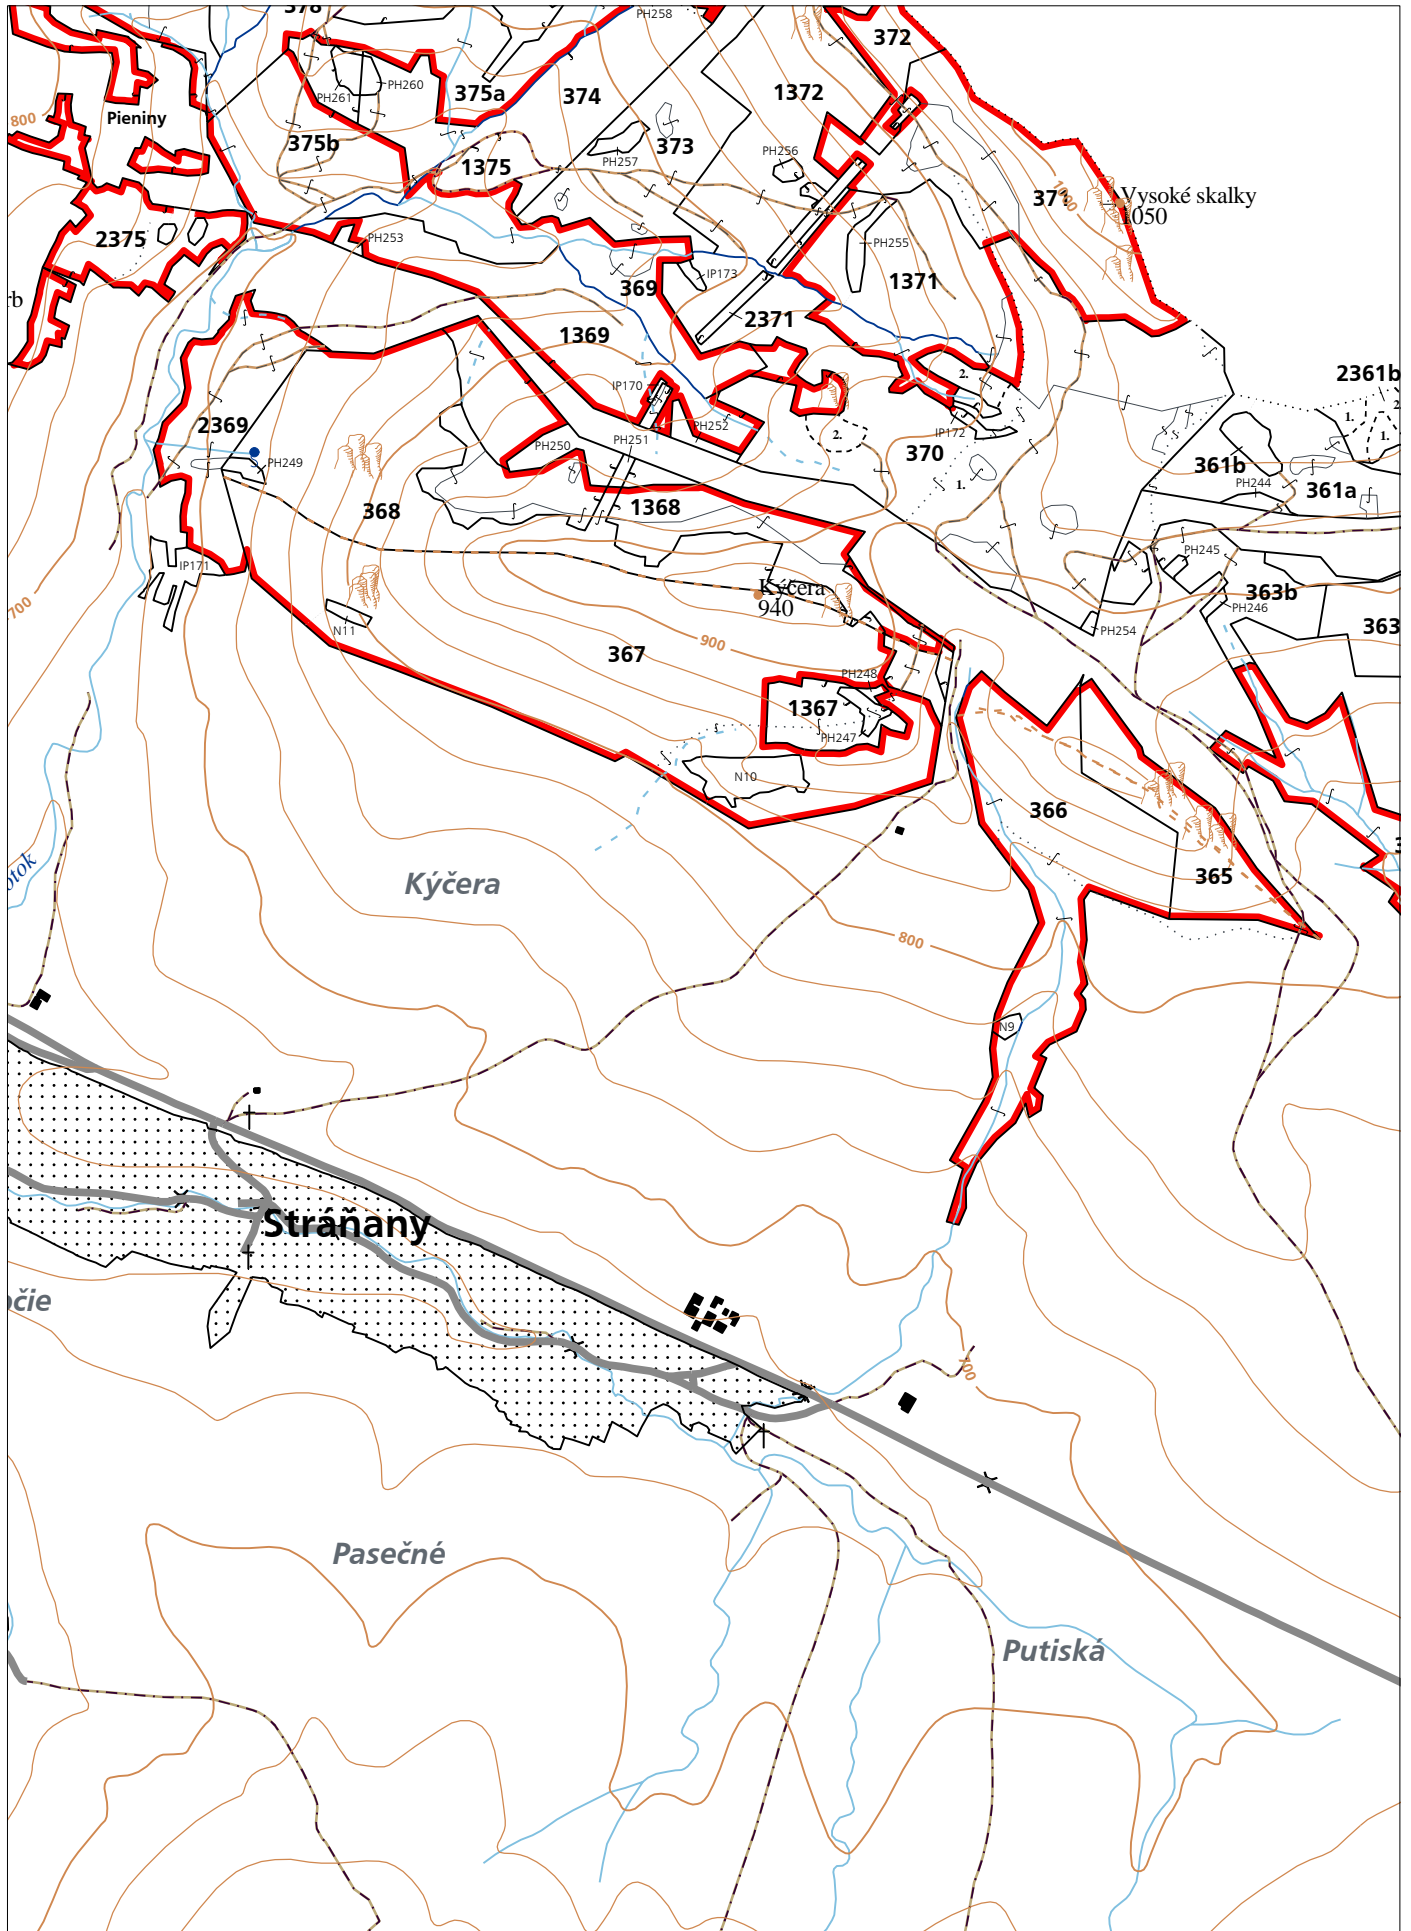

OBRYSOVÁ MAPA
LC Lesy Podolíneč
Obhospodarovateľ: Čekaňák Vasiľ

ZBGIS ©, Úrad geodézie, kartografie a katastra Slovenskej republiky, č. GKÚ: 109-102-2657/2016, 2017

stav k 1.1.2025

1 : 10 000

Vyhotovil: SLS, a.s., Banská Bystrica