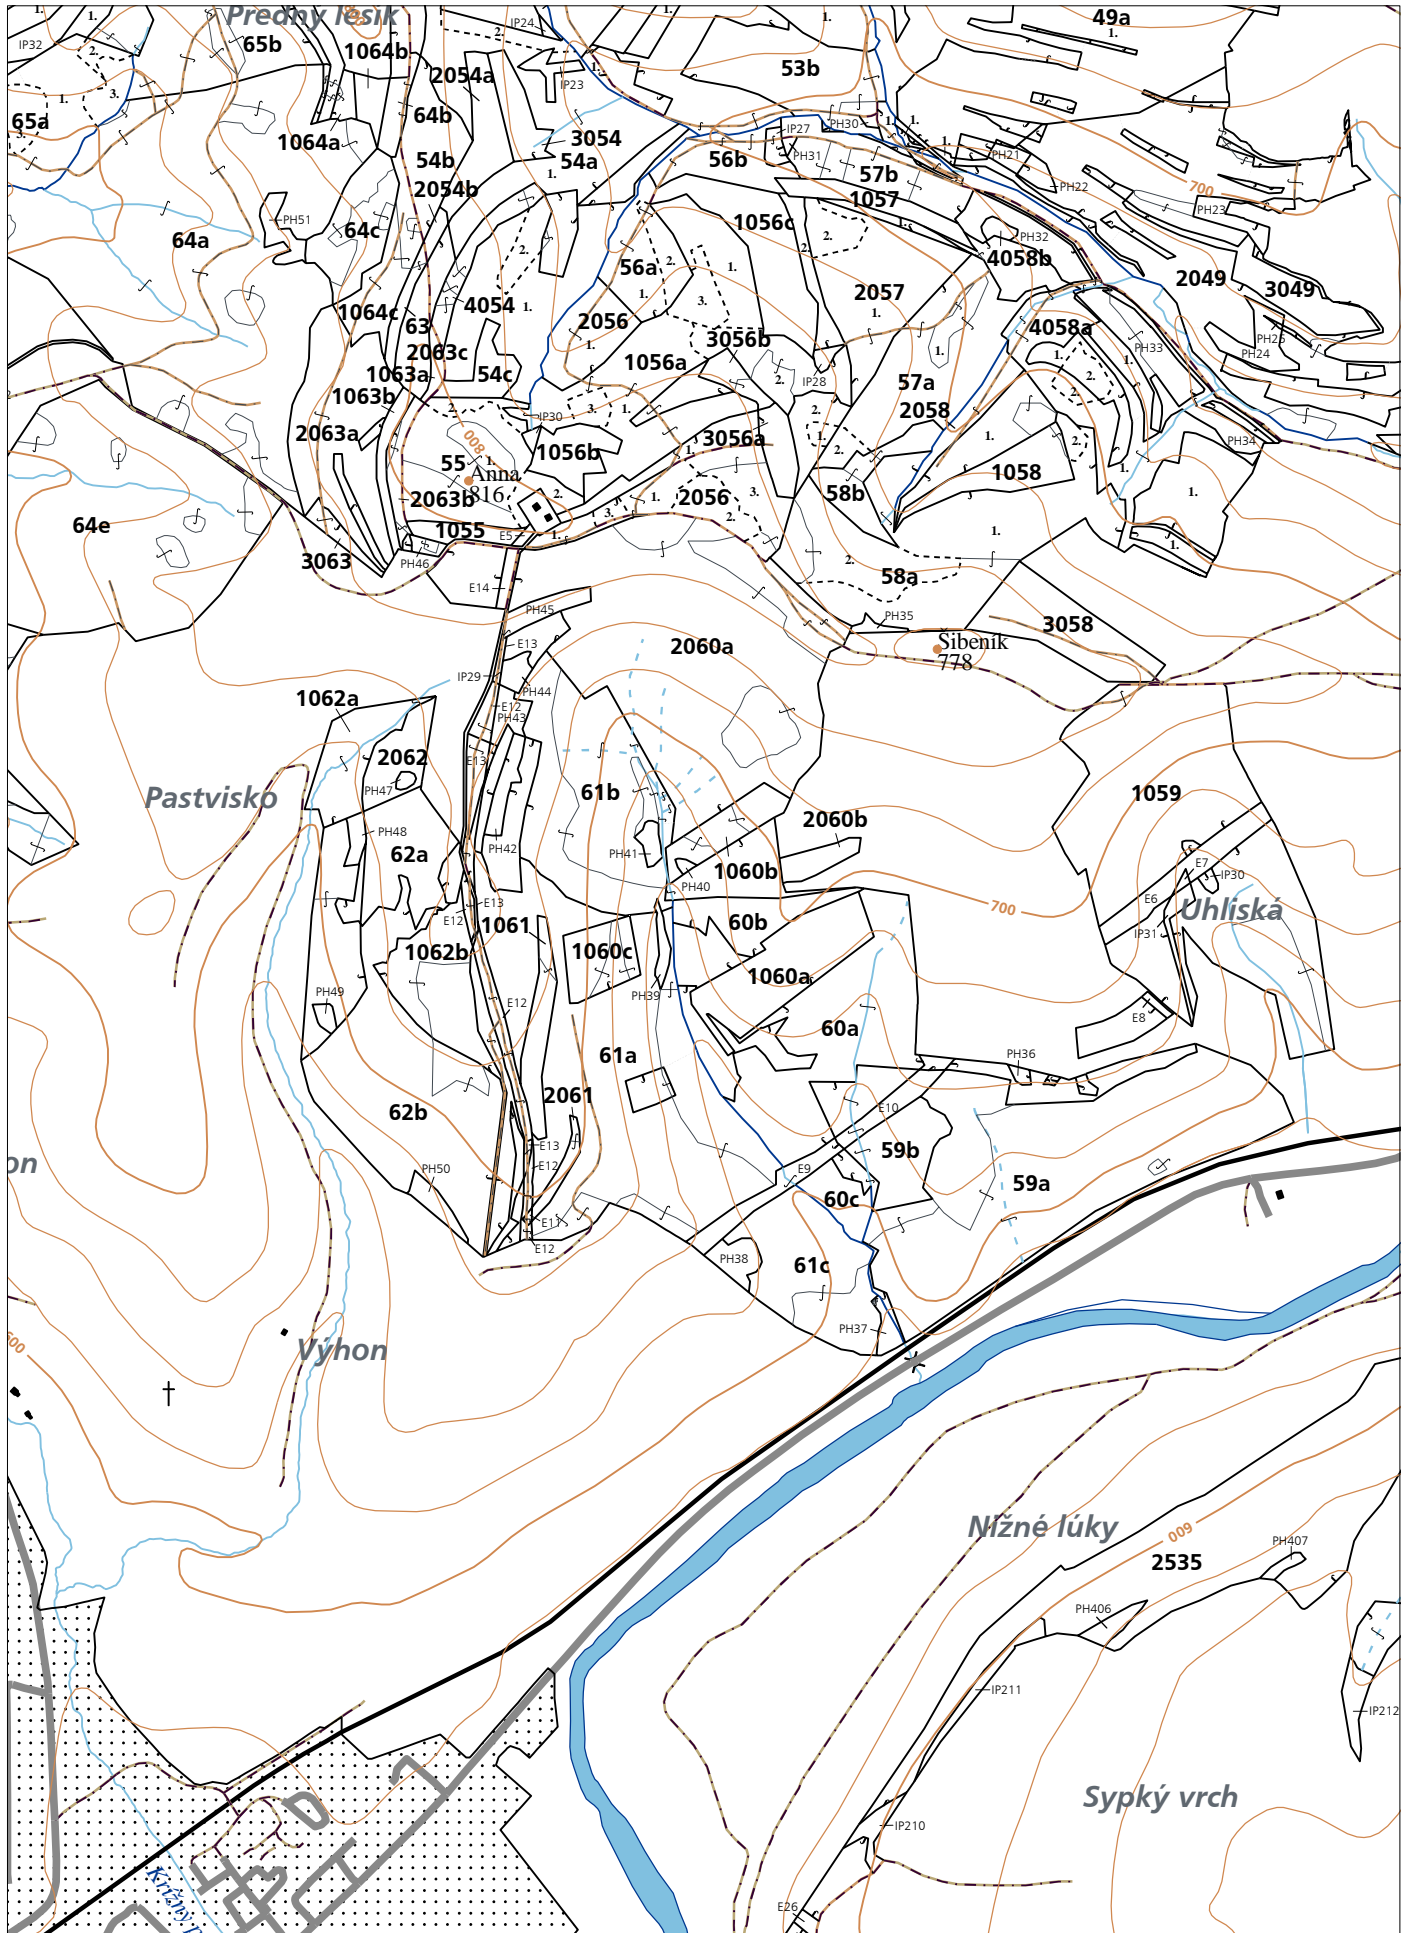

OBRYSOVÁ MAPA
LC Lesy Podolínec
Obhospodarovateľ: Bohinský Rudolf

ZBGIS ©, Úrad geodézie, kartografie a katastra Slovenskej republiky, č. GKÚ: 109-102-2657/2016, 2017

stav k 1.1.2025

1 : 10 000

Vyhotovil: SLS, a.s., Banská Bystrica