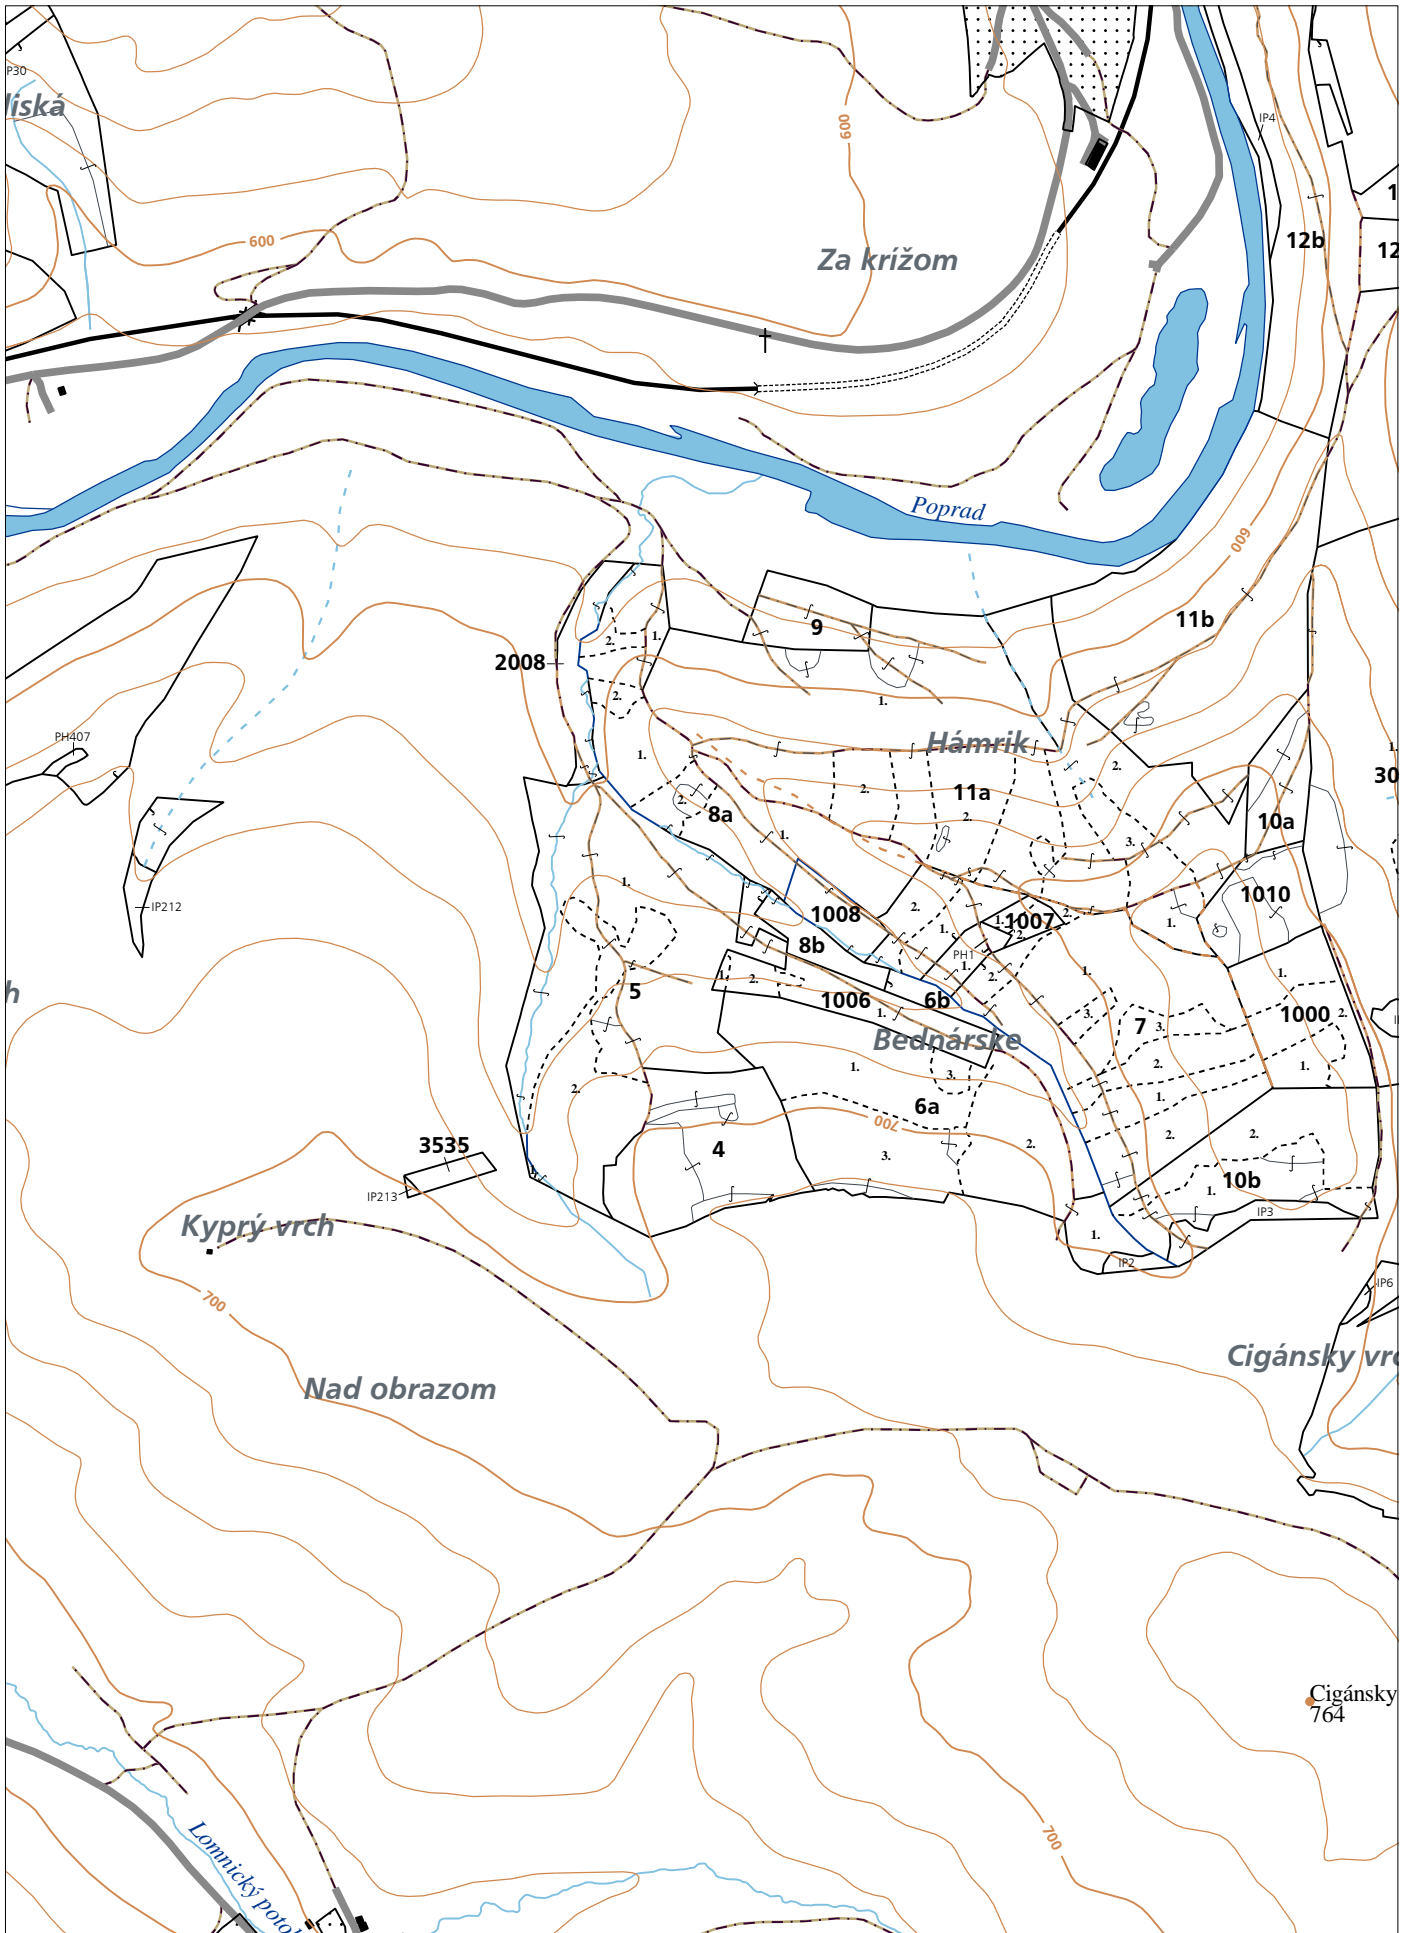

OBRYSOVÁ MAPA
LC Lesy Podolínec
Obhospodarovateľ: Bohinský Ján

ZBGIS ©, Úrad geodézie, kartografie a katastra Slovenskej republiky, č. GKÚ: 109-102-2657/2016, 2017