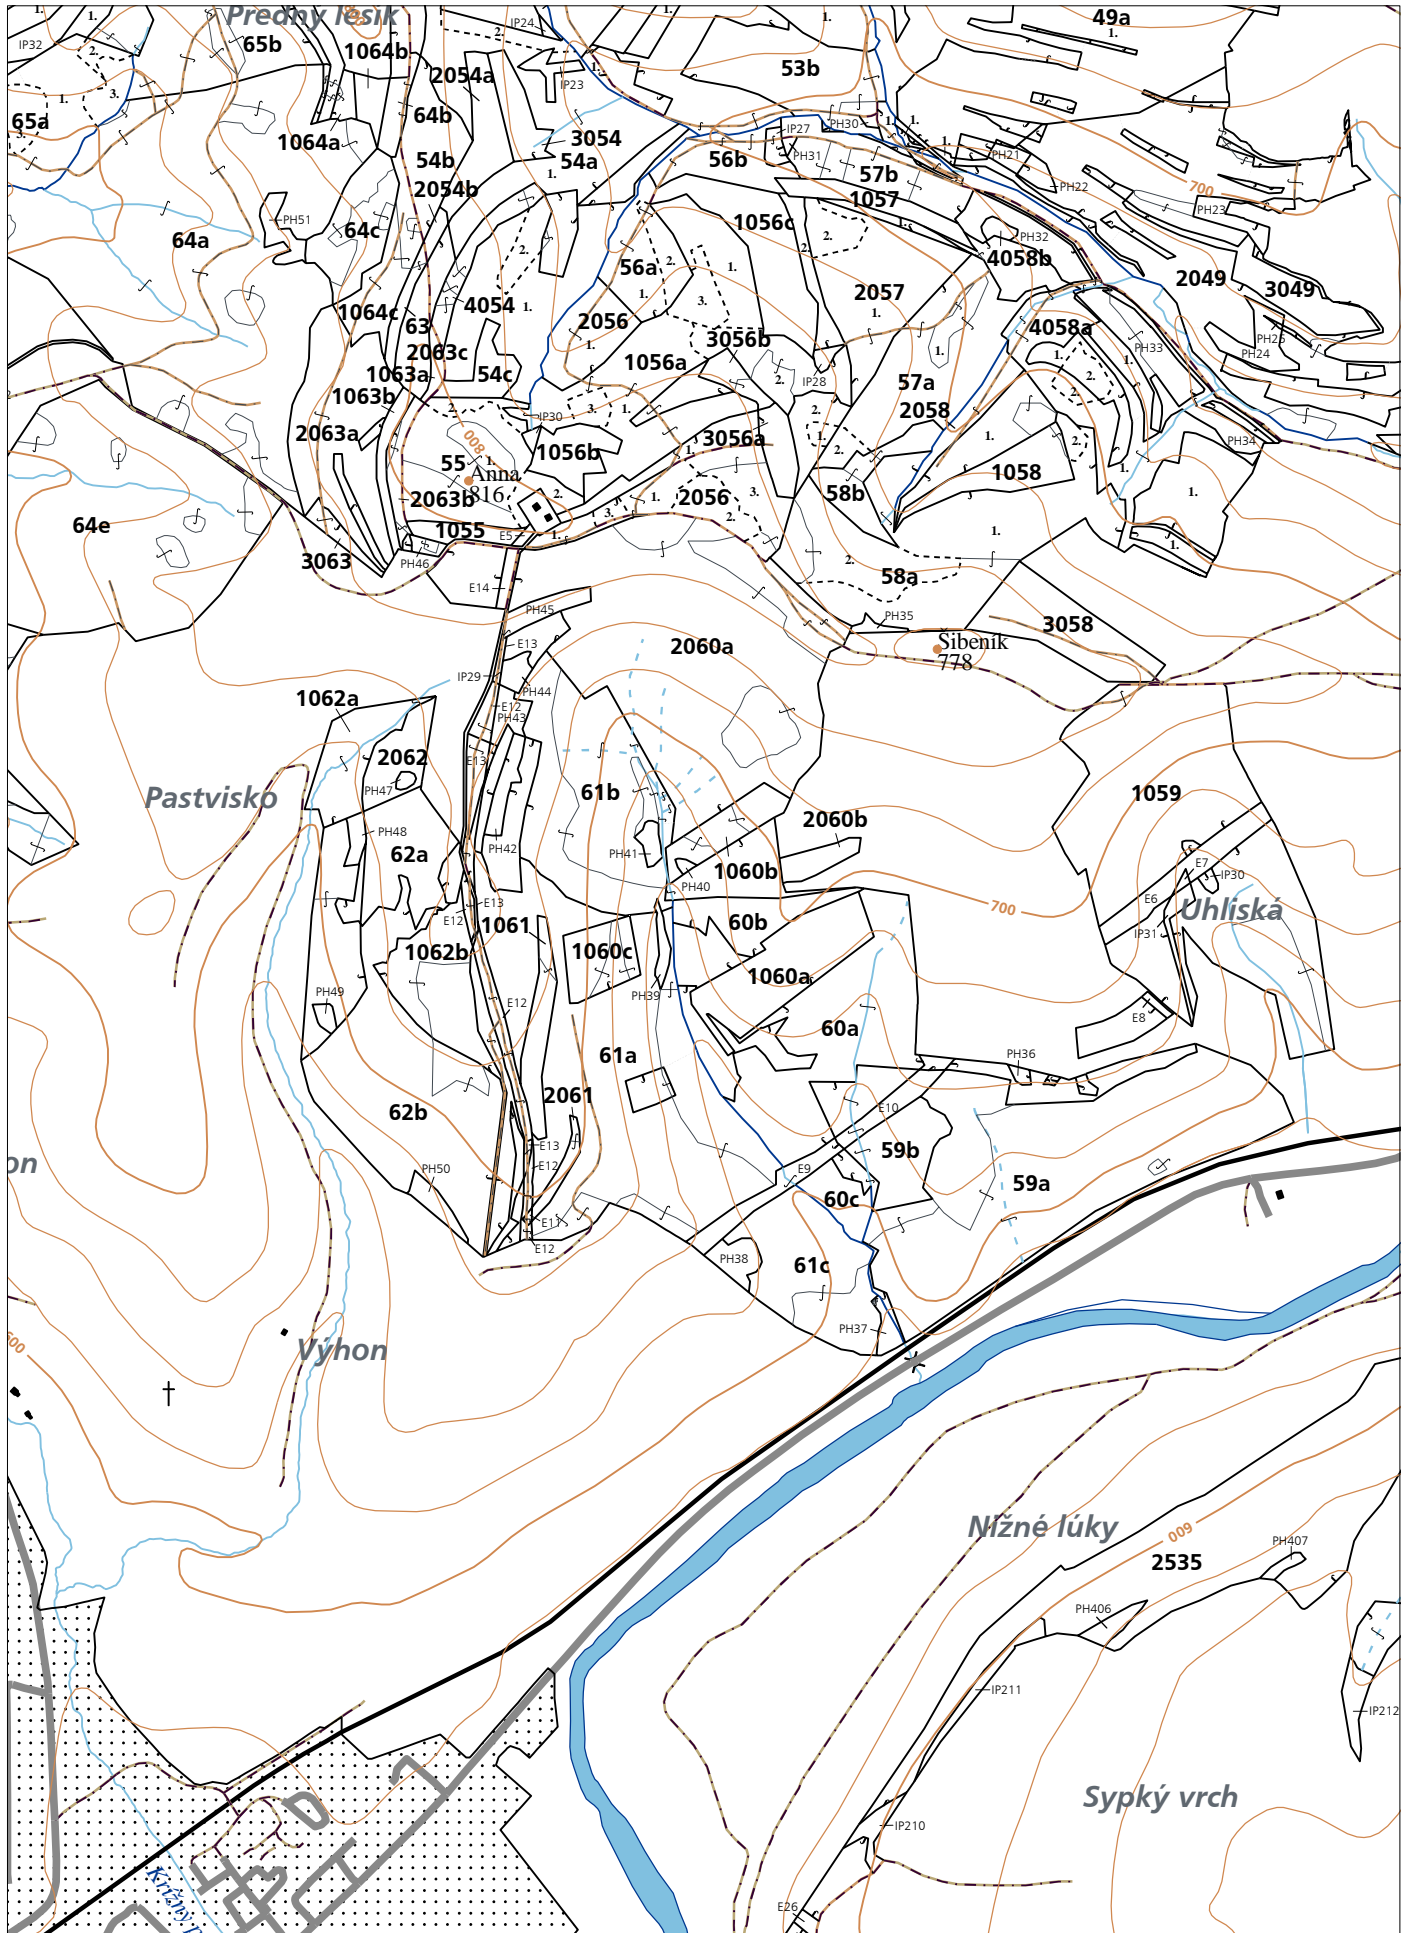

**OBRYSOVÁ MAPA**  
LC Lesy Podolínec  
Obhospodarovateľ: Bohinský Ján

ZBGIS ©, Úrad geodézie, kartografie a katastra Slovenskej republiky, č. GKÚ: 109-102-2657/2016, 2017