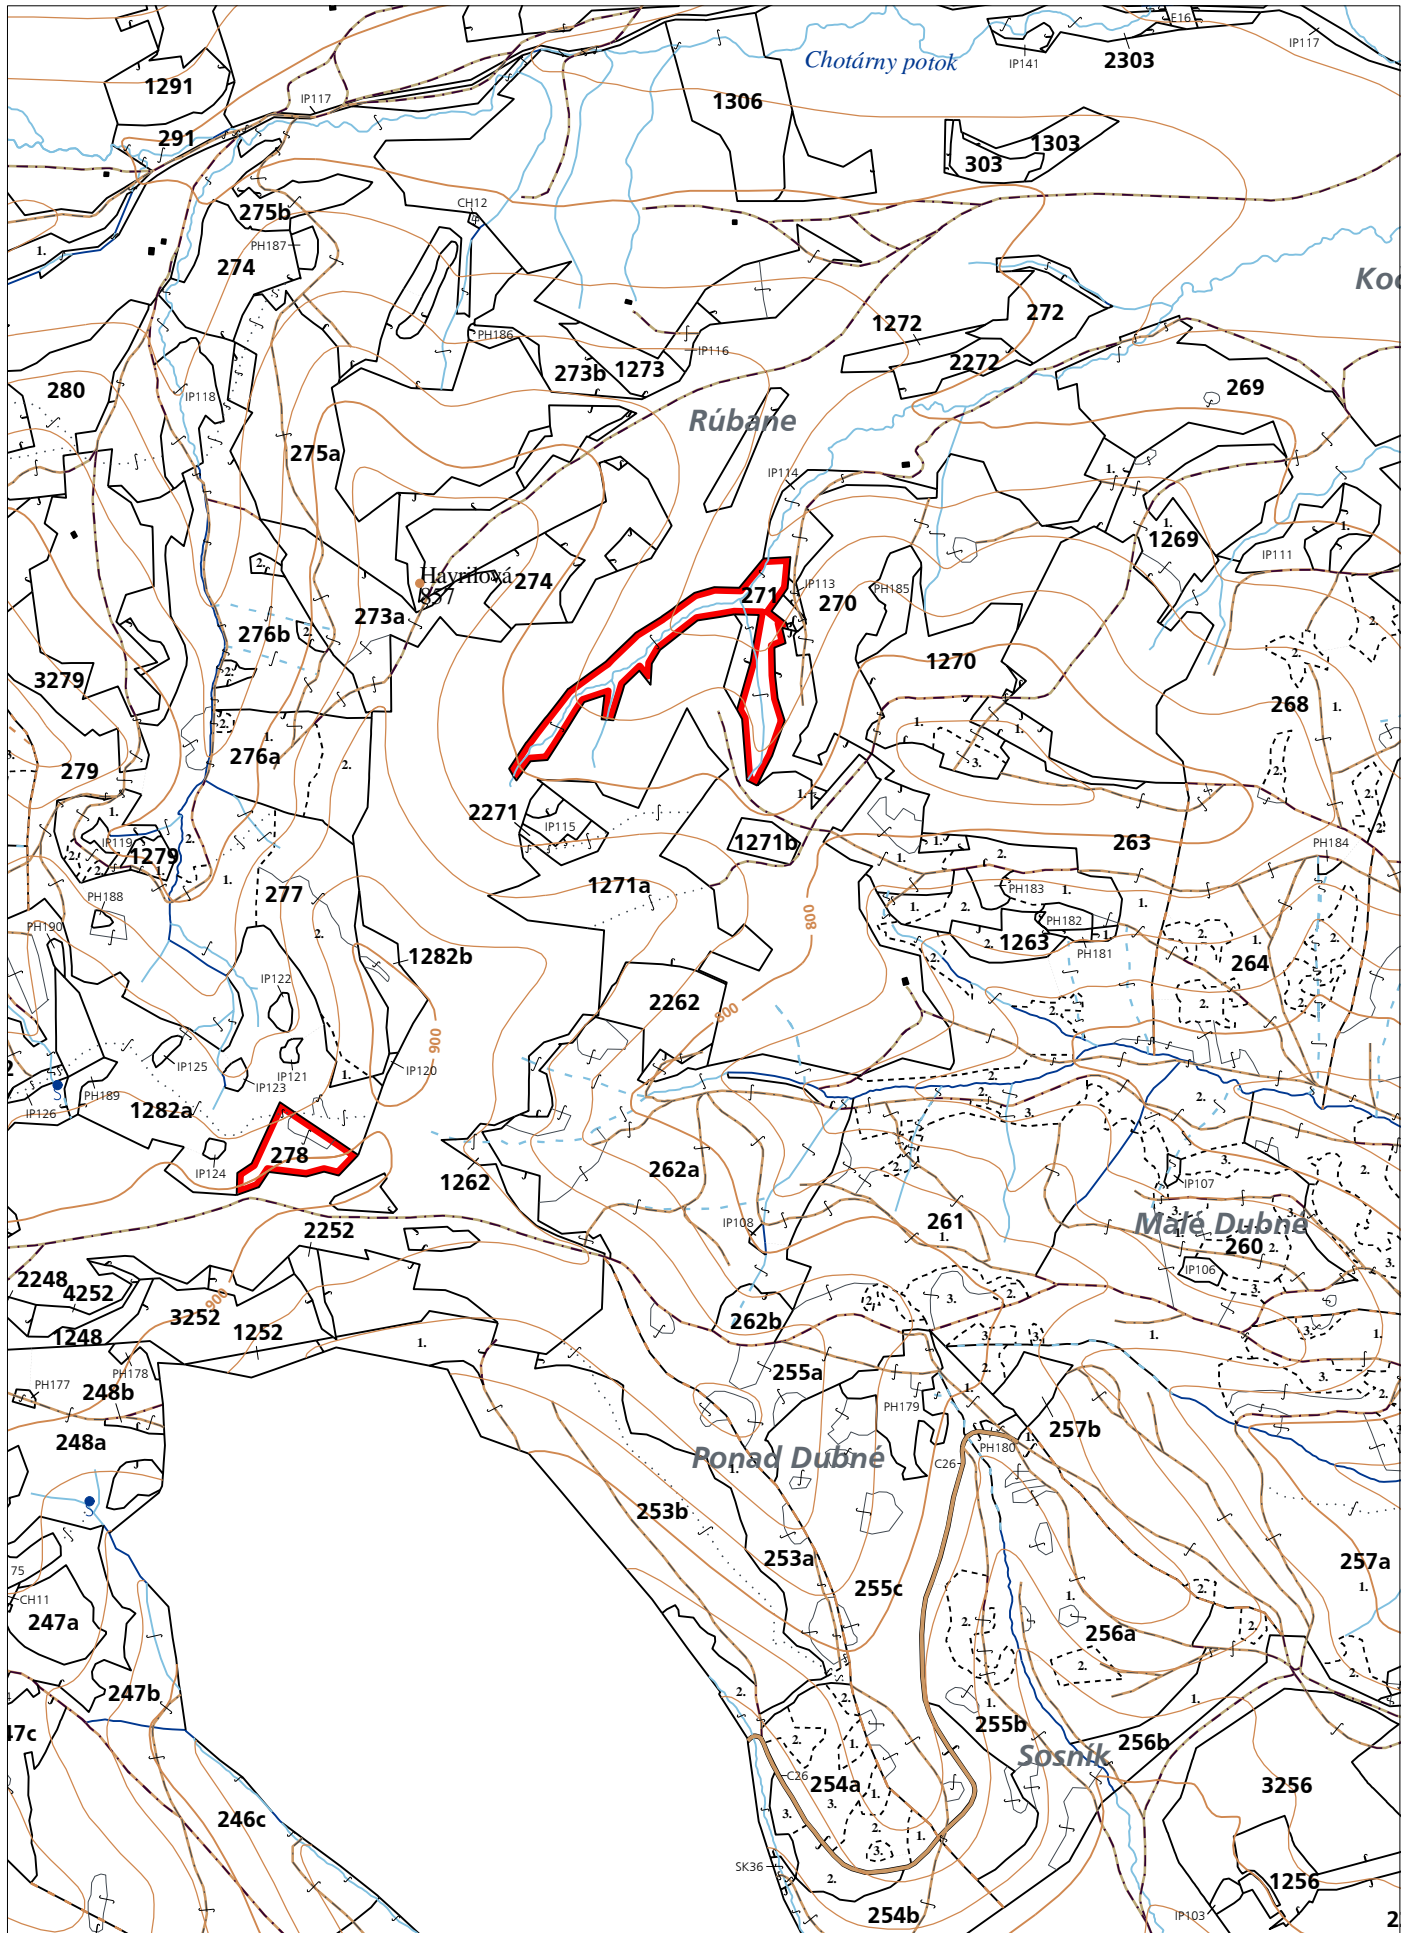

OBRYSOVÁ MAPA
LC Lesy Podolínec
Obhospodarovateľ: Ing. Bittner Ján a spol.

ZBGIS ©, Úrad geodézie, kartografie a katastra Slovenskej republiky, č. GKÚ: 109-102-2657/2016, 2017