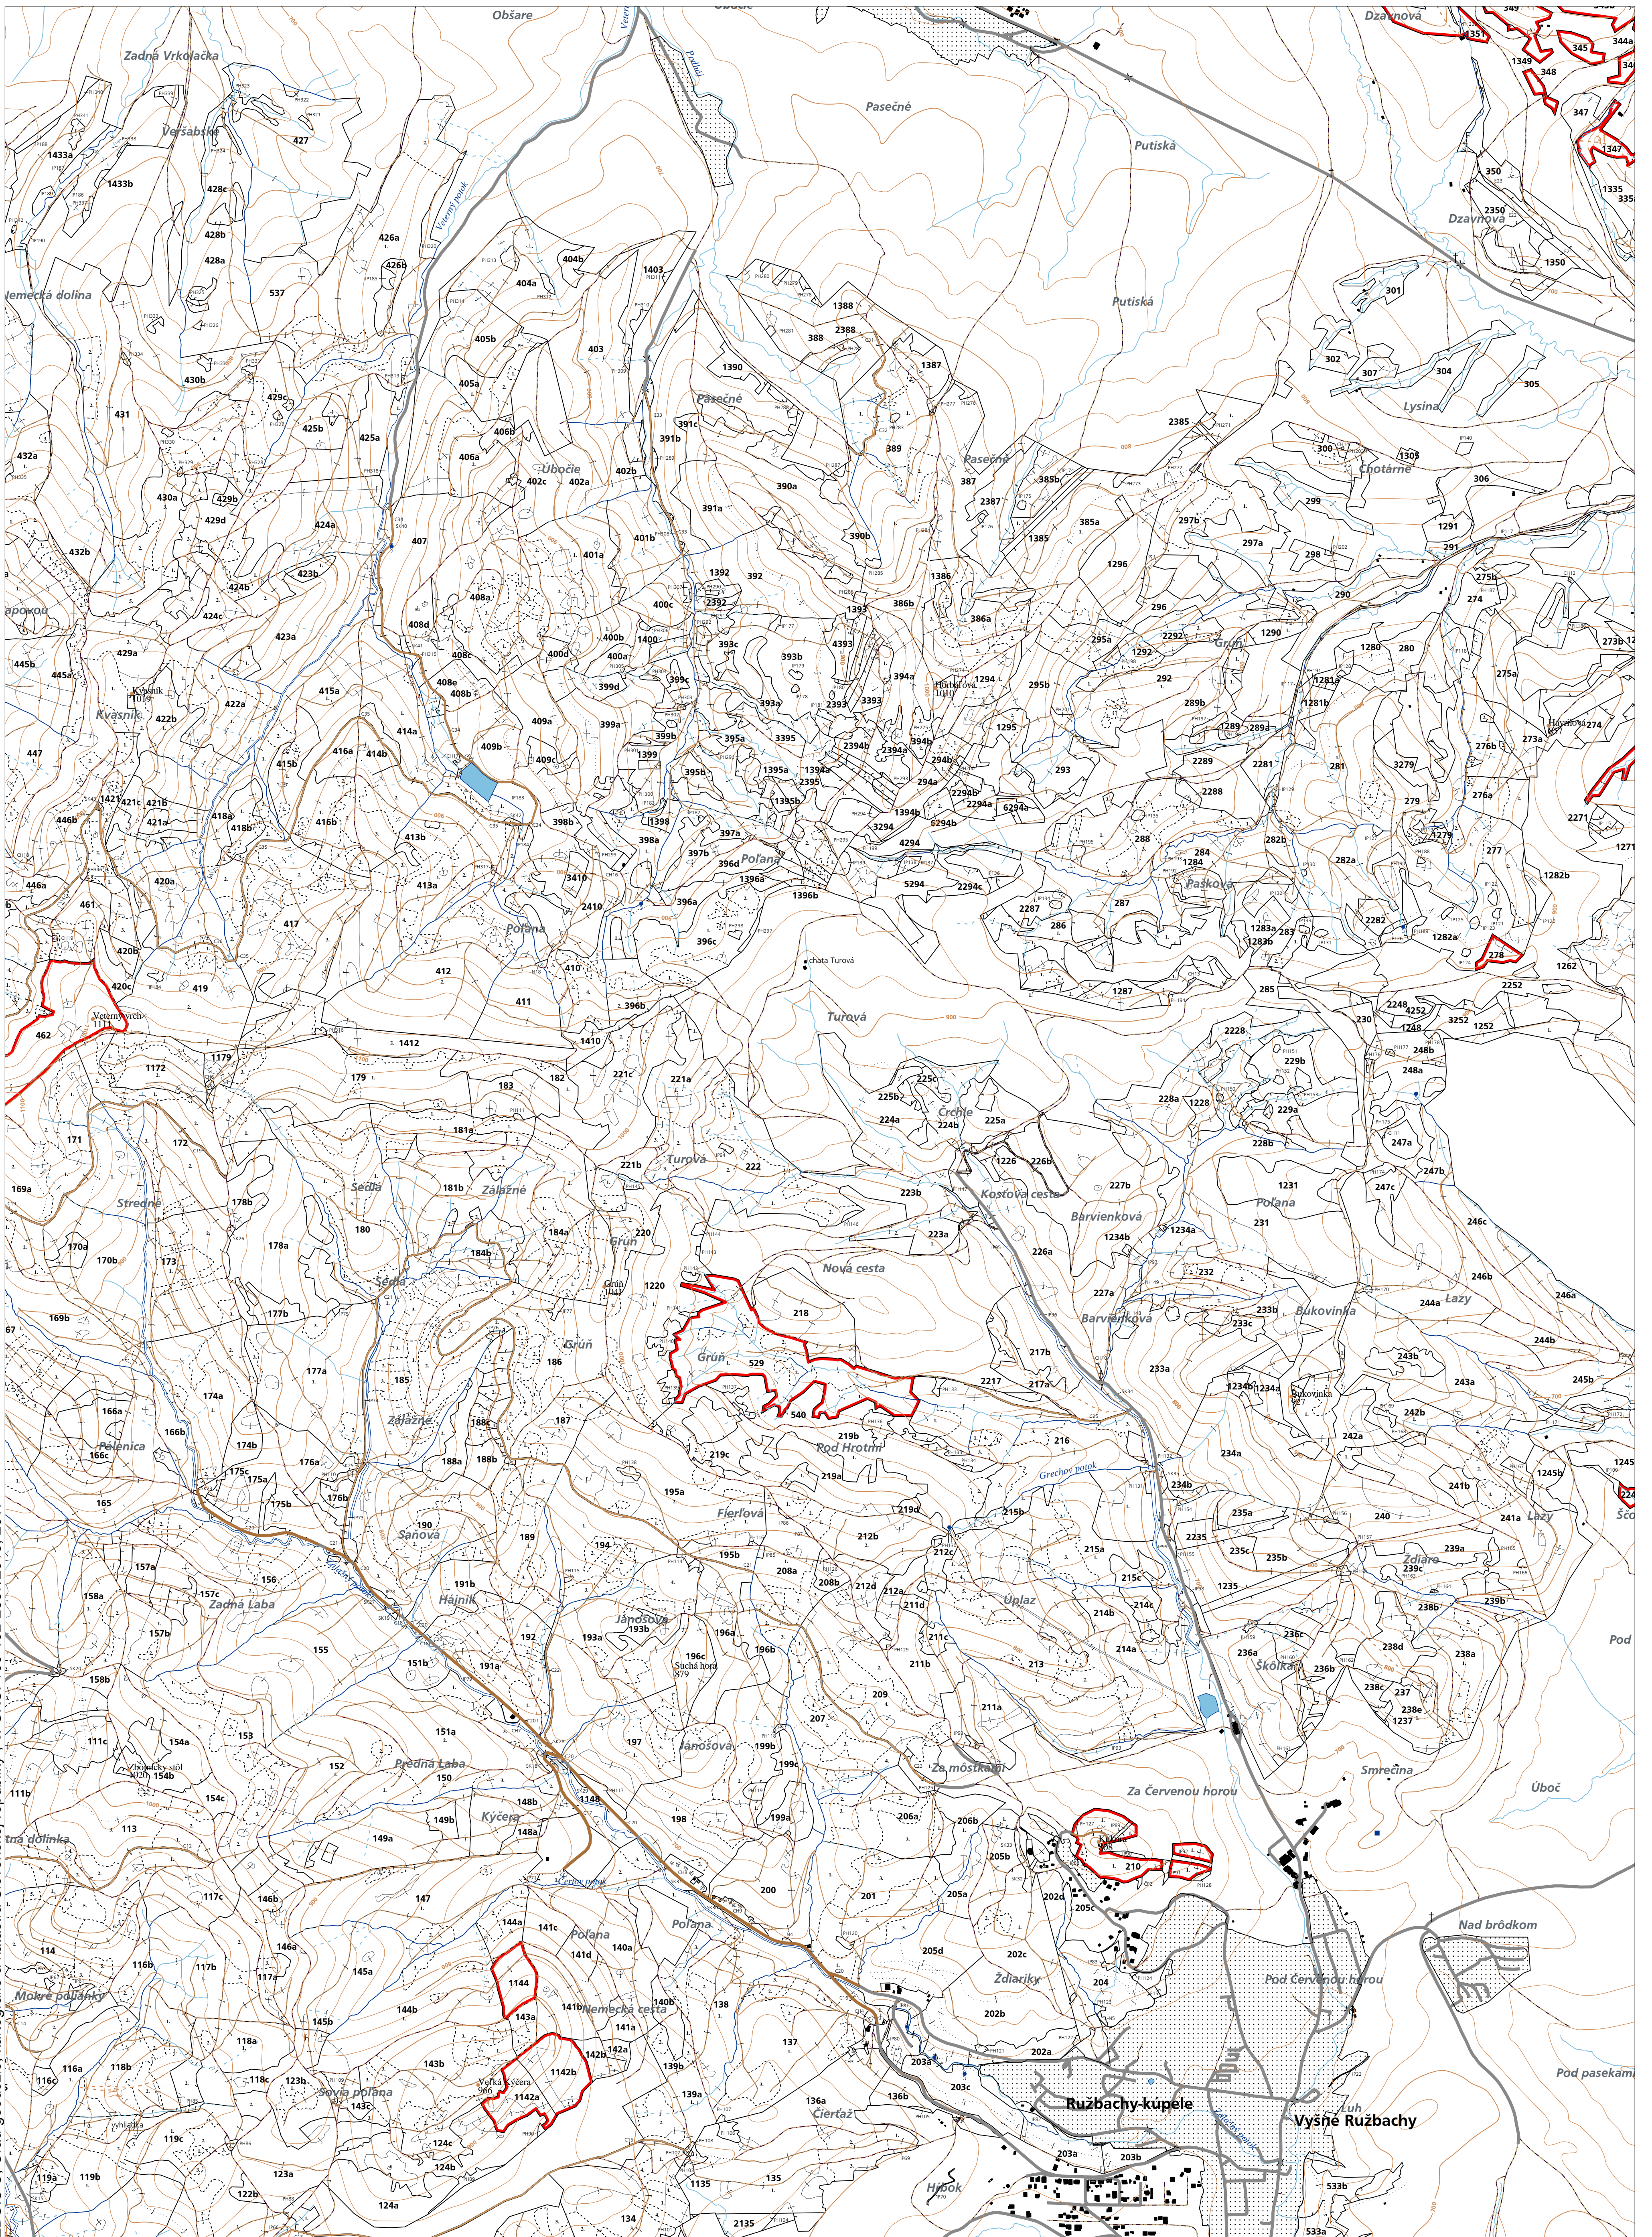

# OBRYSOVÁ MAPA

LC Lesy Podolíneč

Obhospodarovateľ: Združenie súkromných vlastníkov lesov, pozemkové spoločenstvo Vyšné Ružbachy

ZBGIS © Úrad geodézie, kartografie a katastra Slovenskej republiky, č. GkÚ: 109-102-2657/2016, 2017