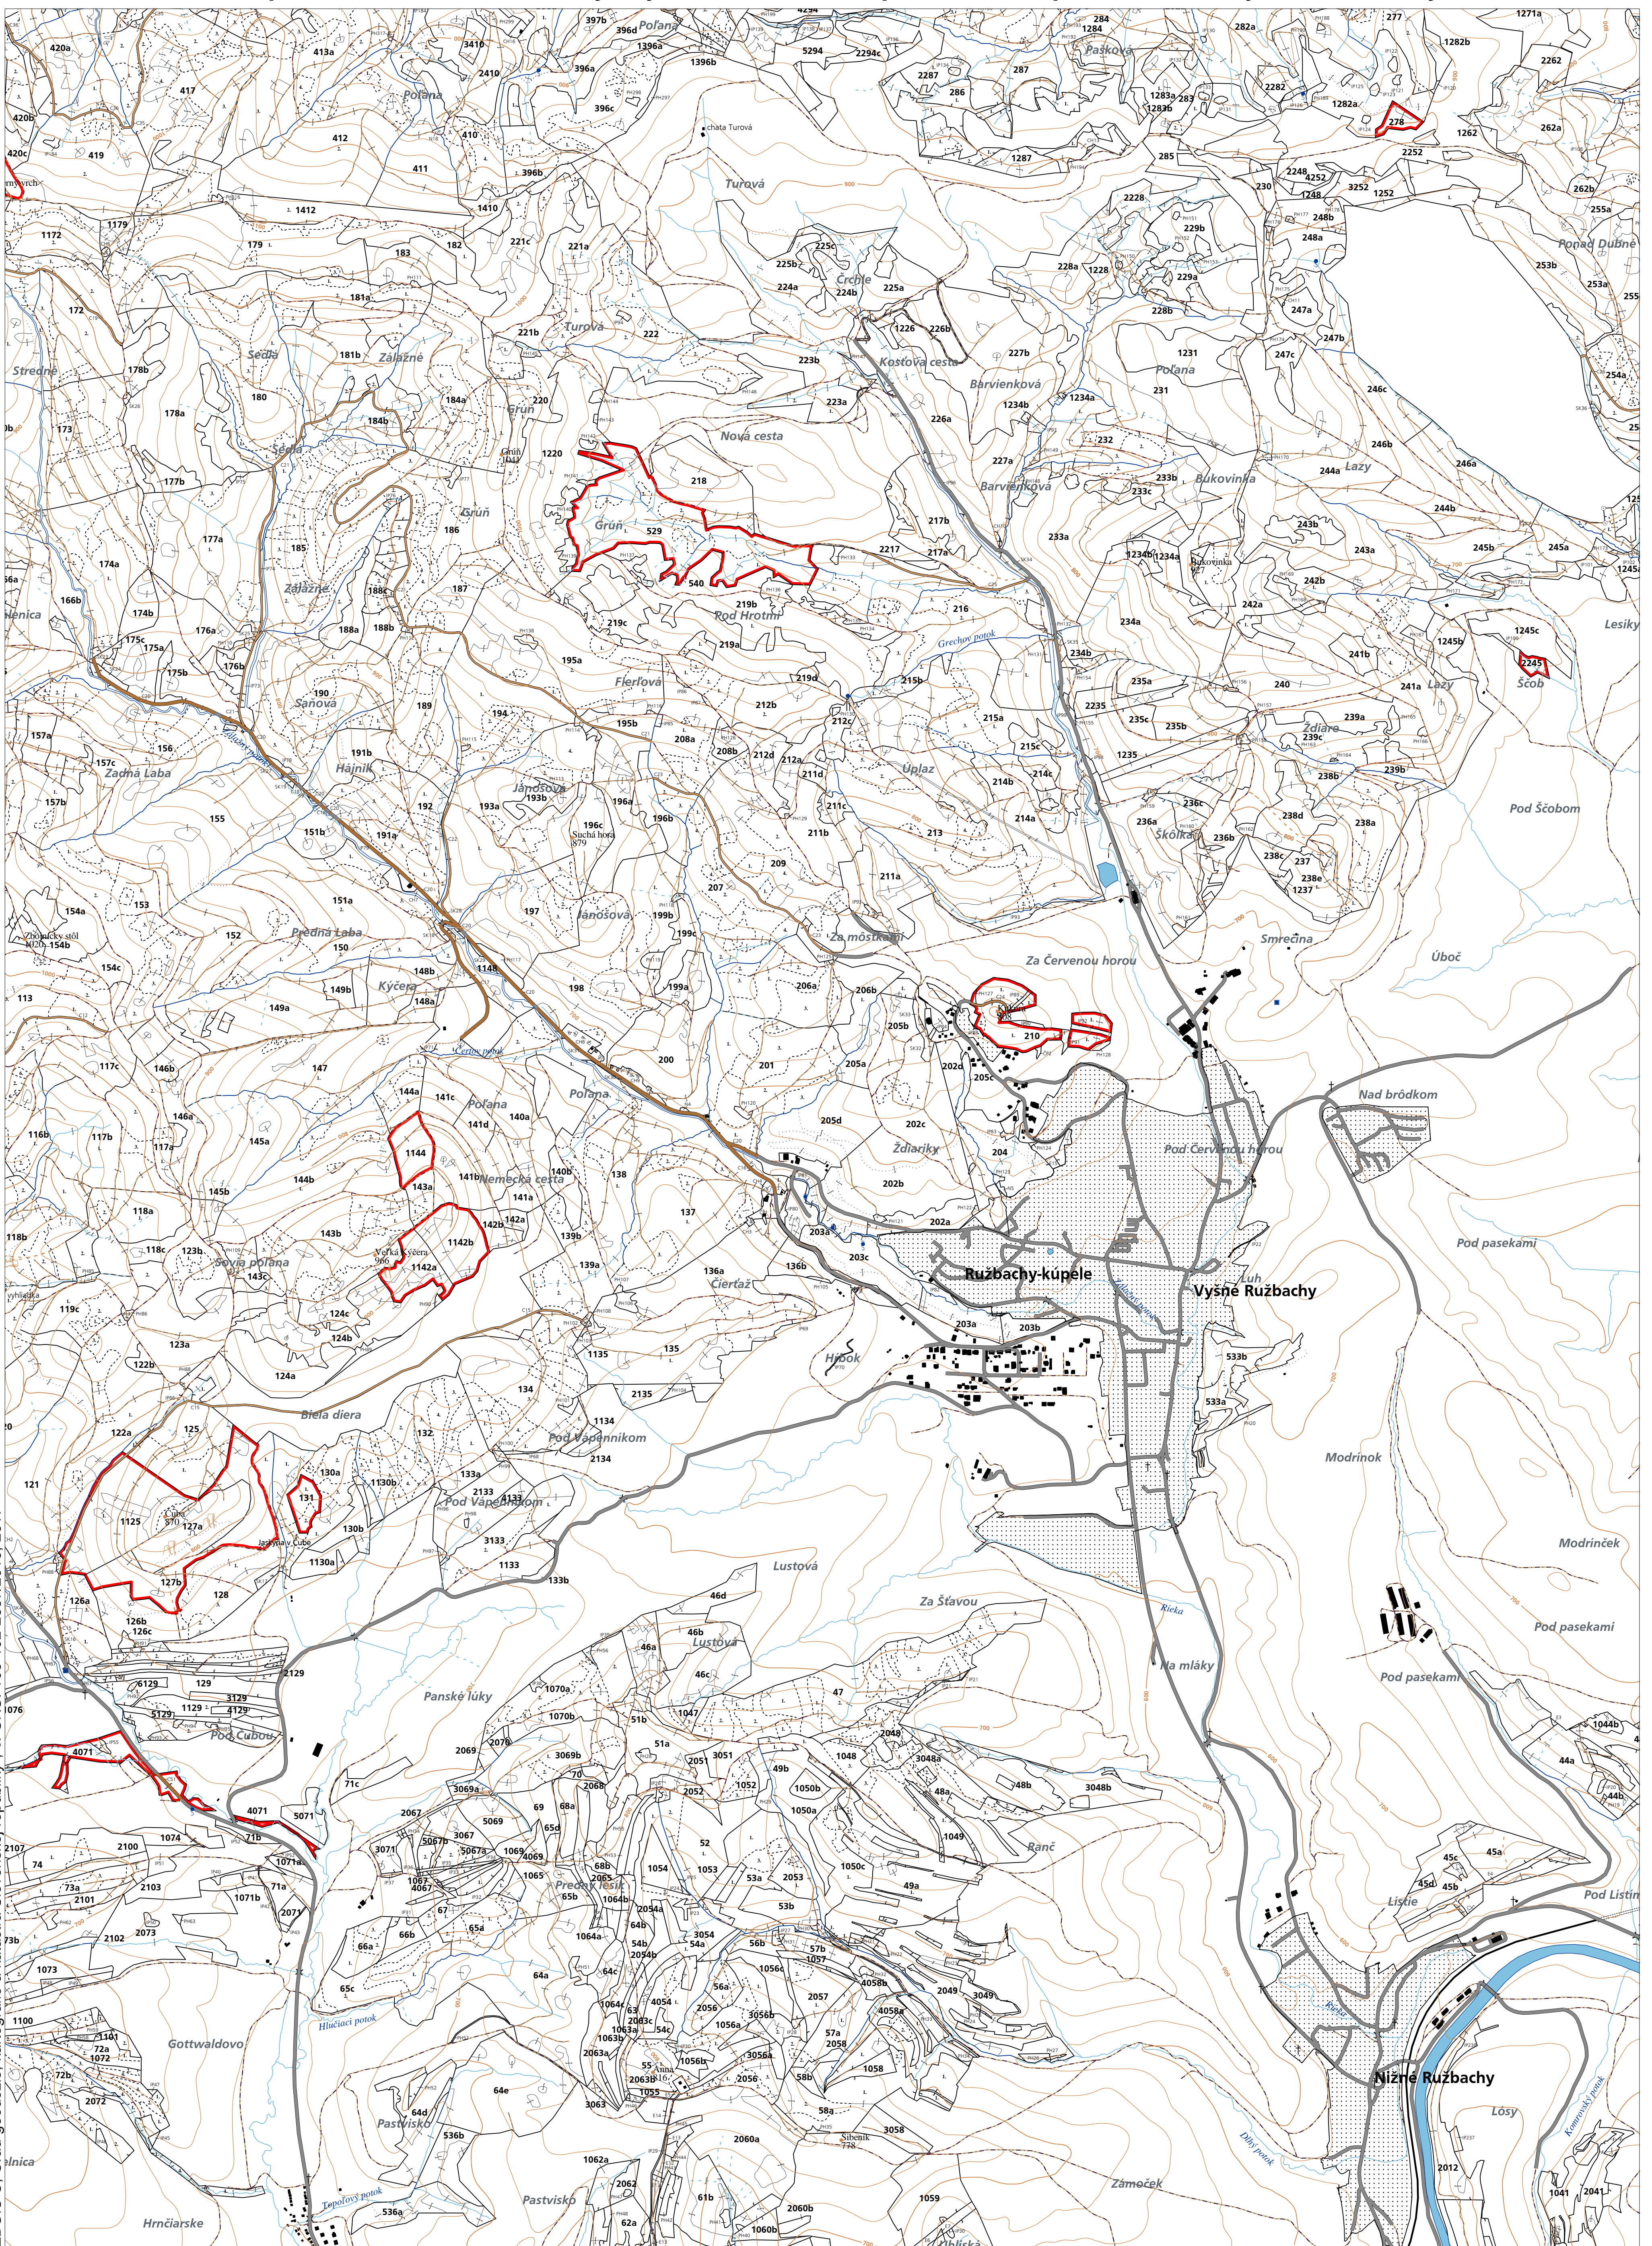

OBRYSOVÁ MAPA

LC Lesy Podolíneč

Obhospodarovateľ: Združenie bývalých urbarialistov, pozemkové spoločenstvo, Vyšné Ružbachy

ZBGIS ©, Úrad geodézie, kartografie a katastra Slovenskej republiky, č. GKÚ: 109-102-2657/2016, 2017