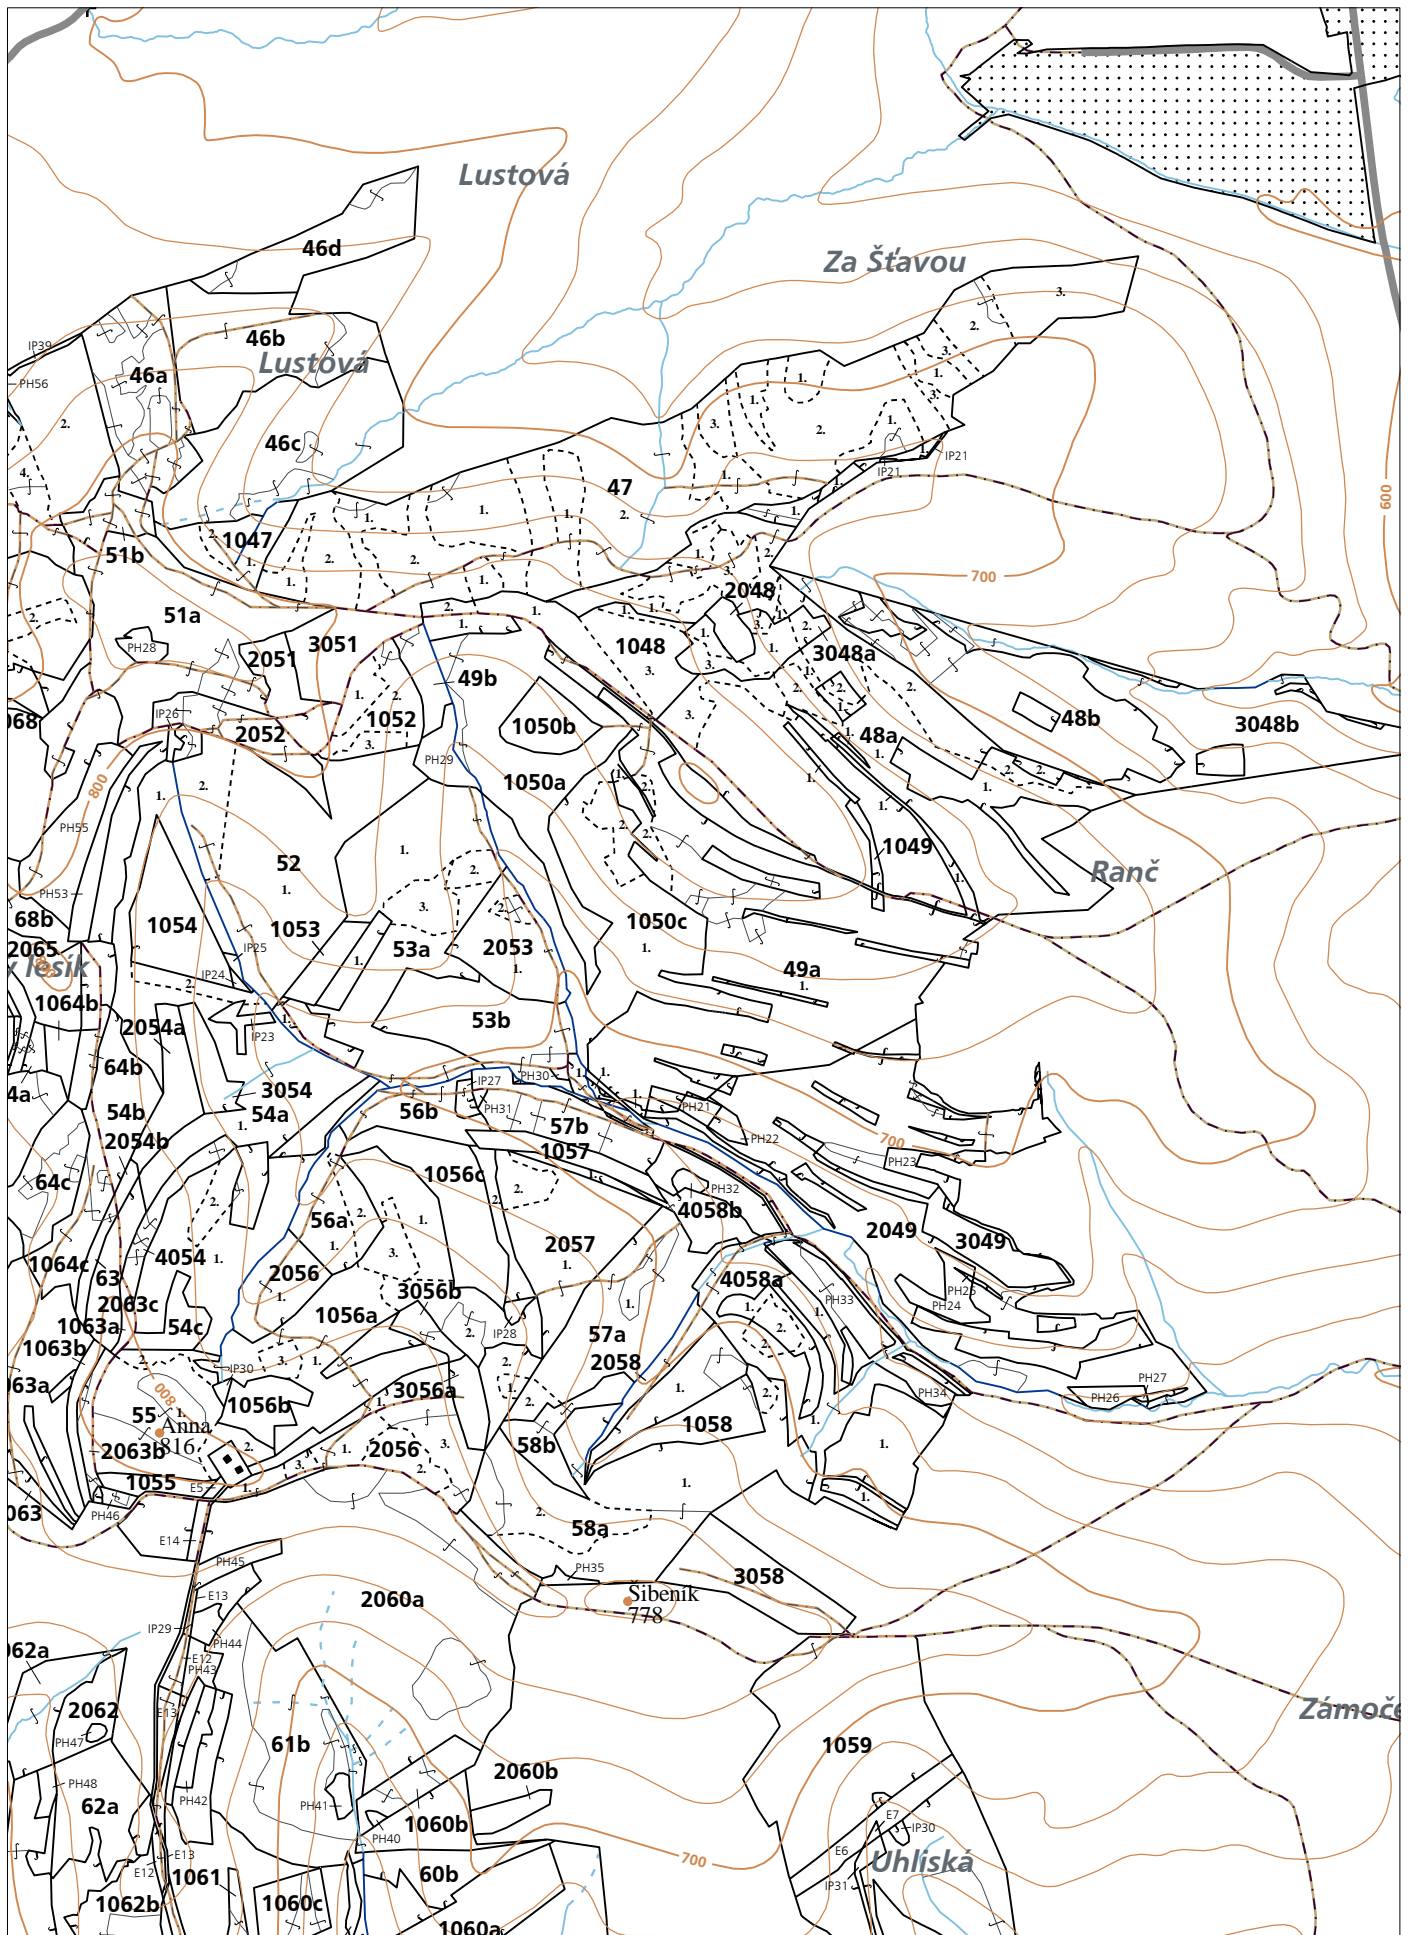

OBRYSOVÁ MAPA

LC Lesy Podolíneč

Obhospodarovateľ: Rímskokatolícka cirkev, farnosť Nižné Ružbachy

ZBGIS ©, Úrad geodézie, kartografie a katastra Slovenskej republiky, č. GKÚ: 109-102-2657/2016, 2017