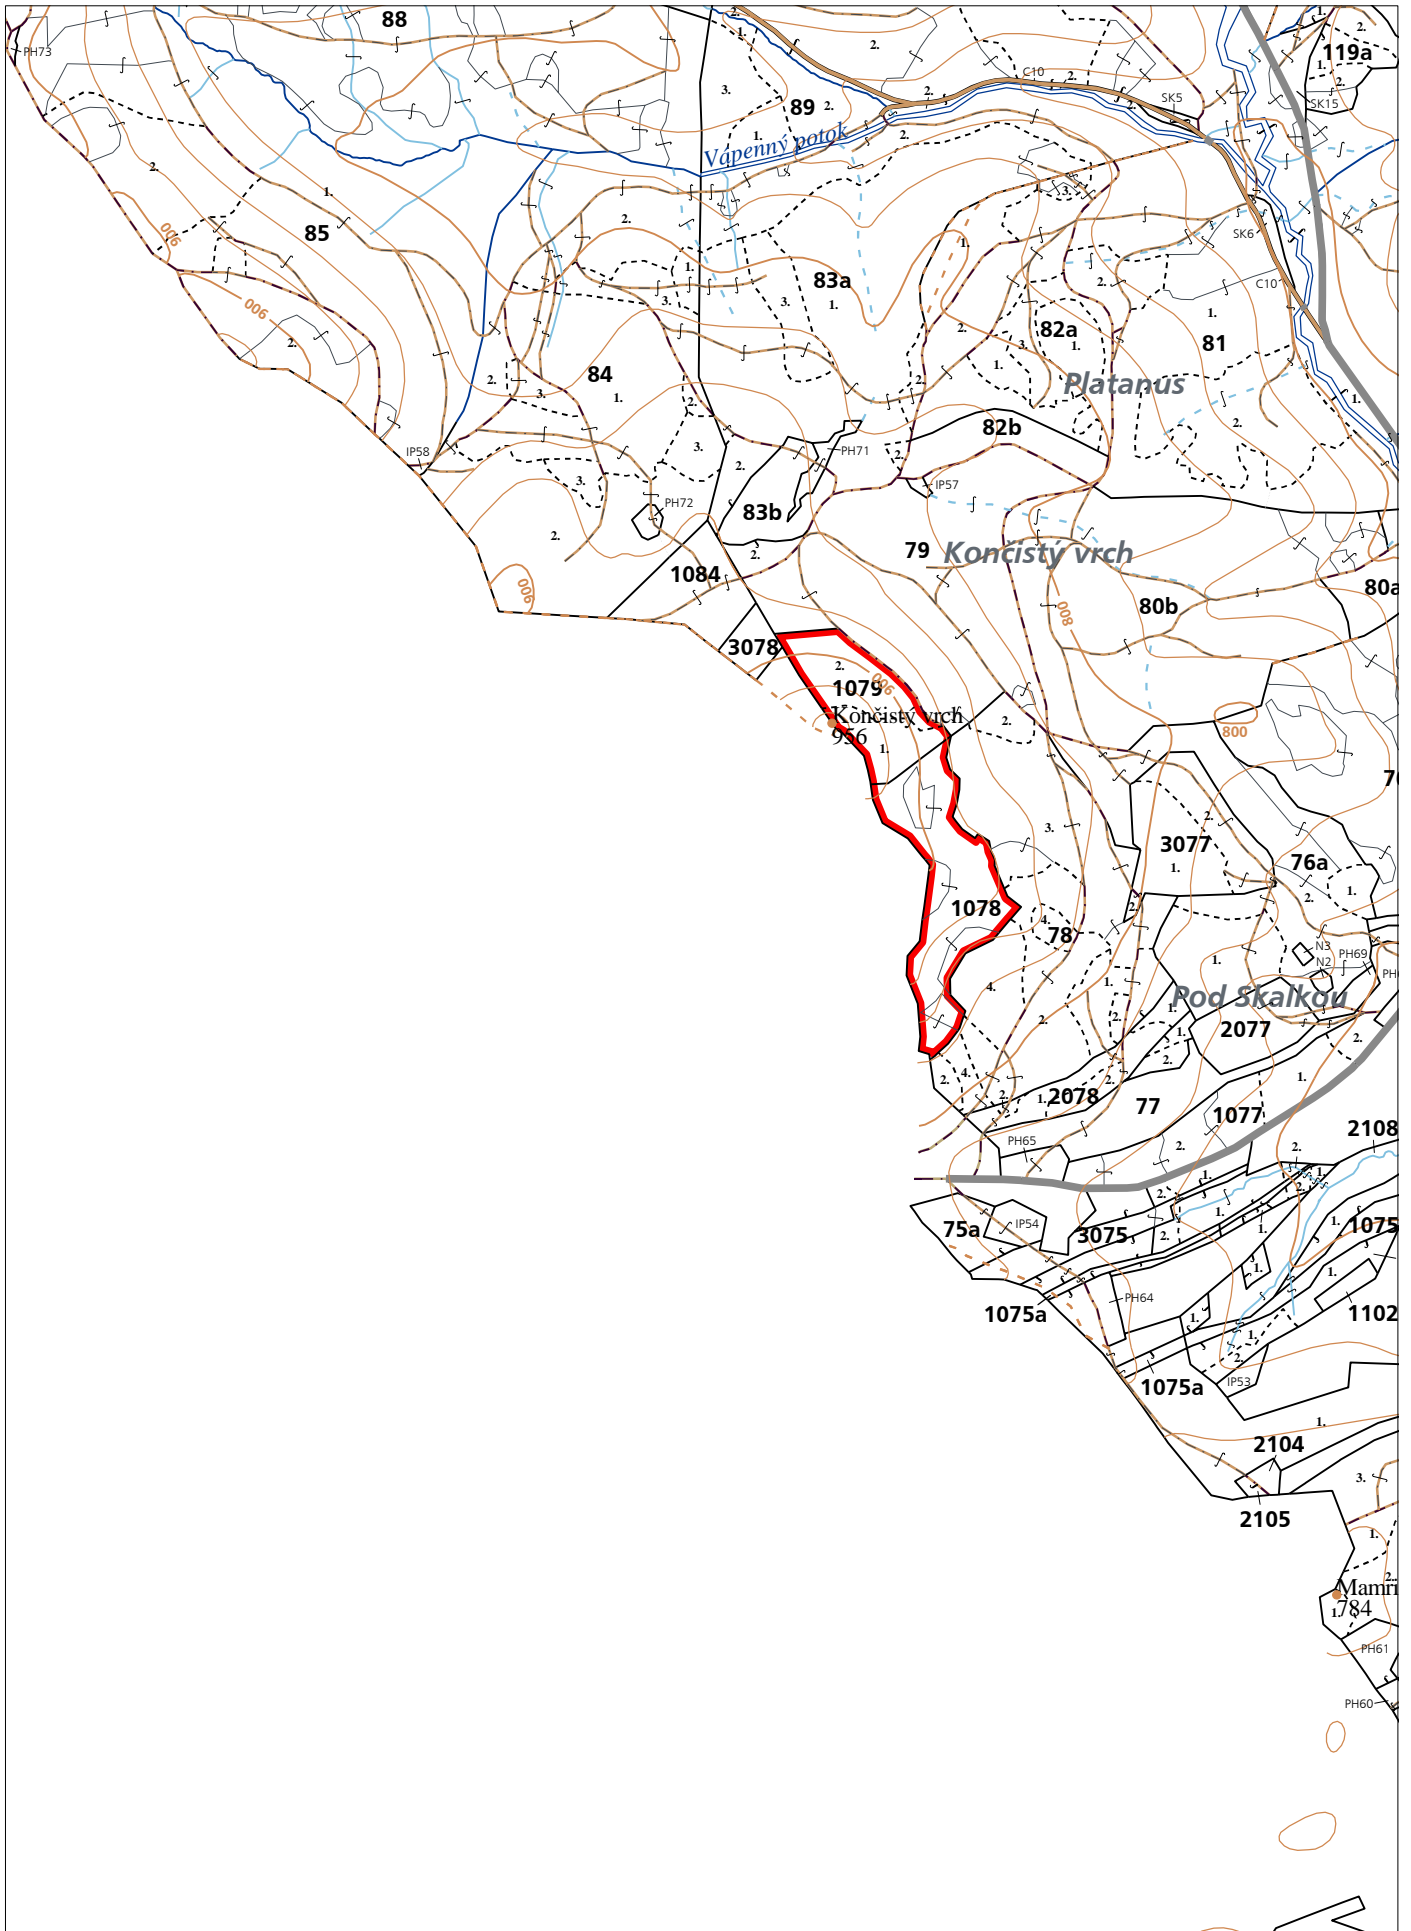

OBRYSOVÁ MAPA
LC Lesy Podolínec
Obhospodarovateľ: Rímsko - katolícky farský úrad Toporec

ZBGIS ©, Úrad geodézie, kartografie a katastra Slovenskej republiky, č. GKÚ: 109-102-2657/2016, 2017