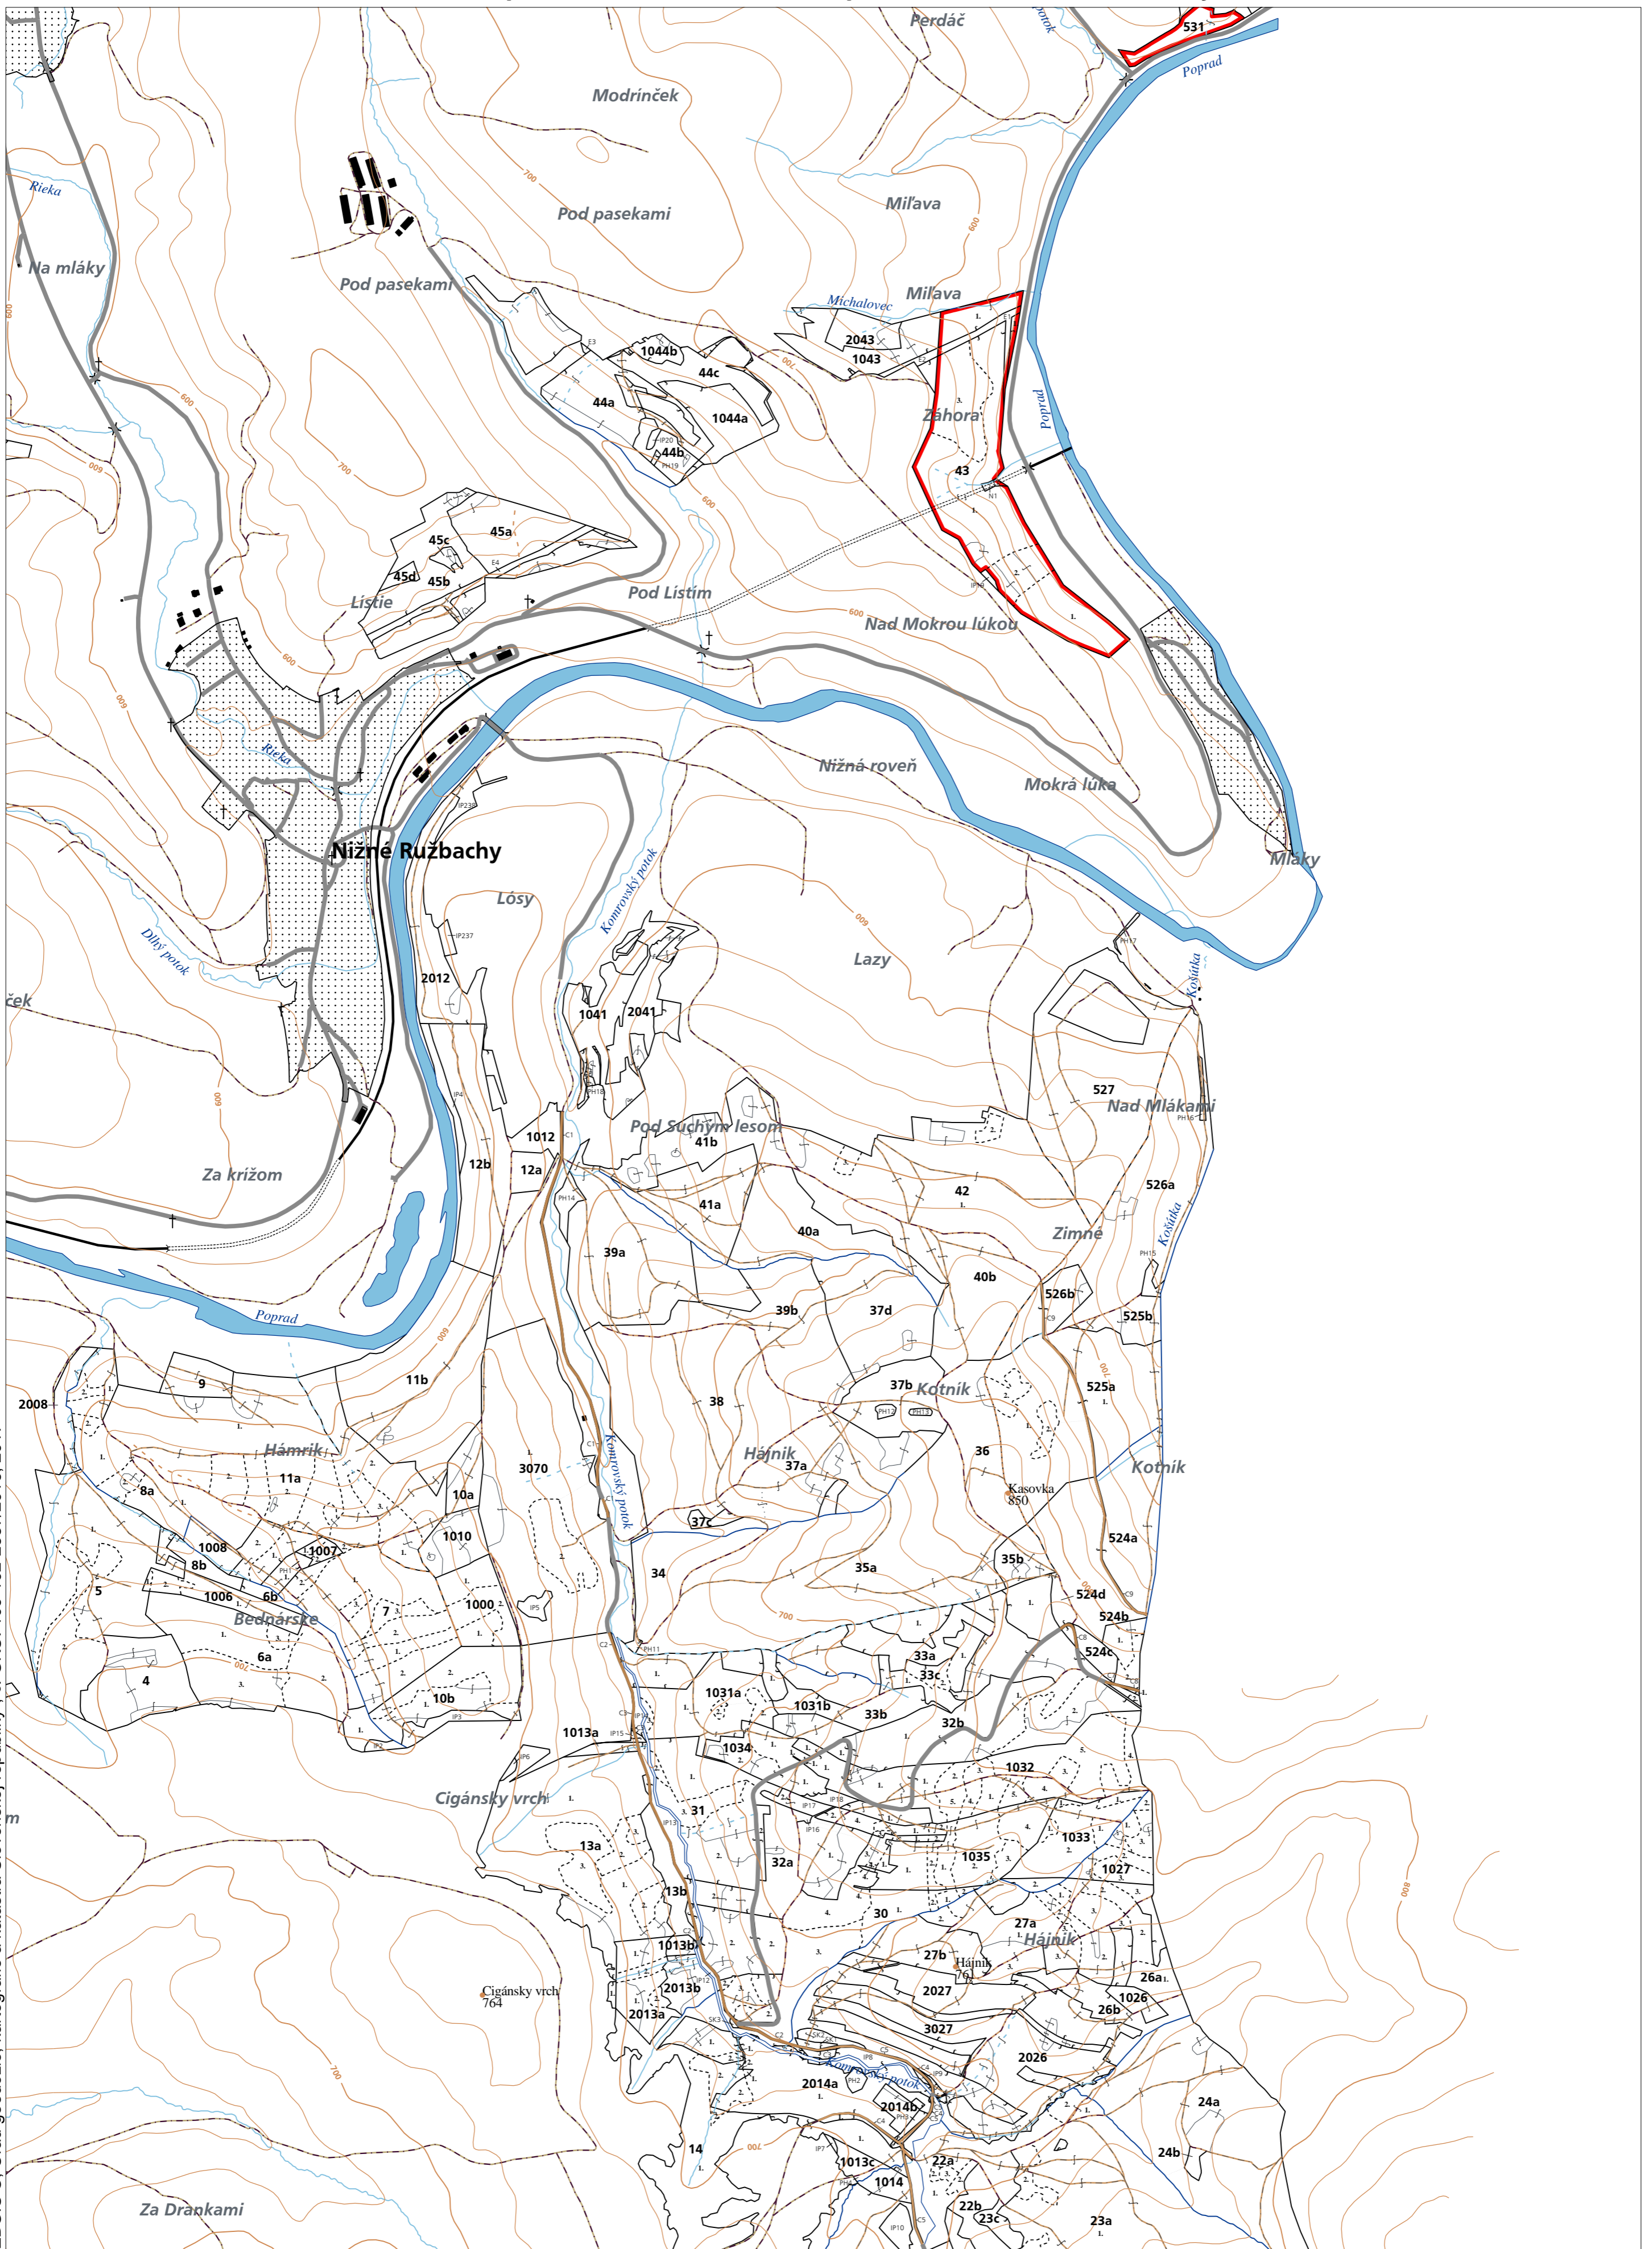

OBRYSOVÁ MAPA
LC Lesy Podolíneč
Obhospodarovateľ: Pozemkové spoločenstvo Nižné Ružbachy

ZBGIS © Úrad geodézie, kartografie a katastra Slovenskej republiky, č. GKÚ: 109-102-2657/2016, 2017