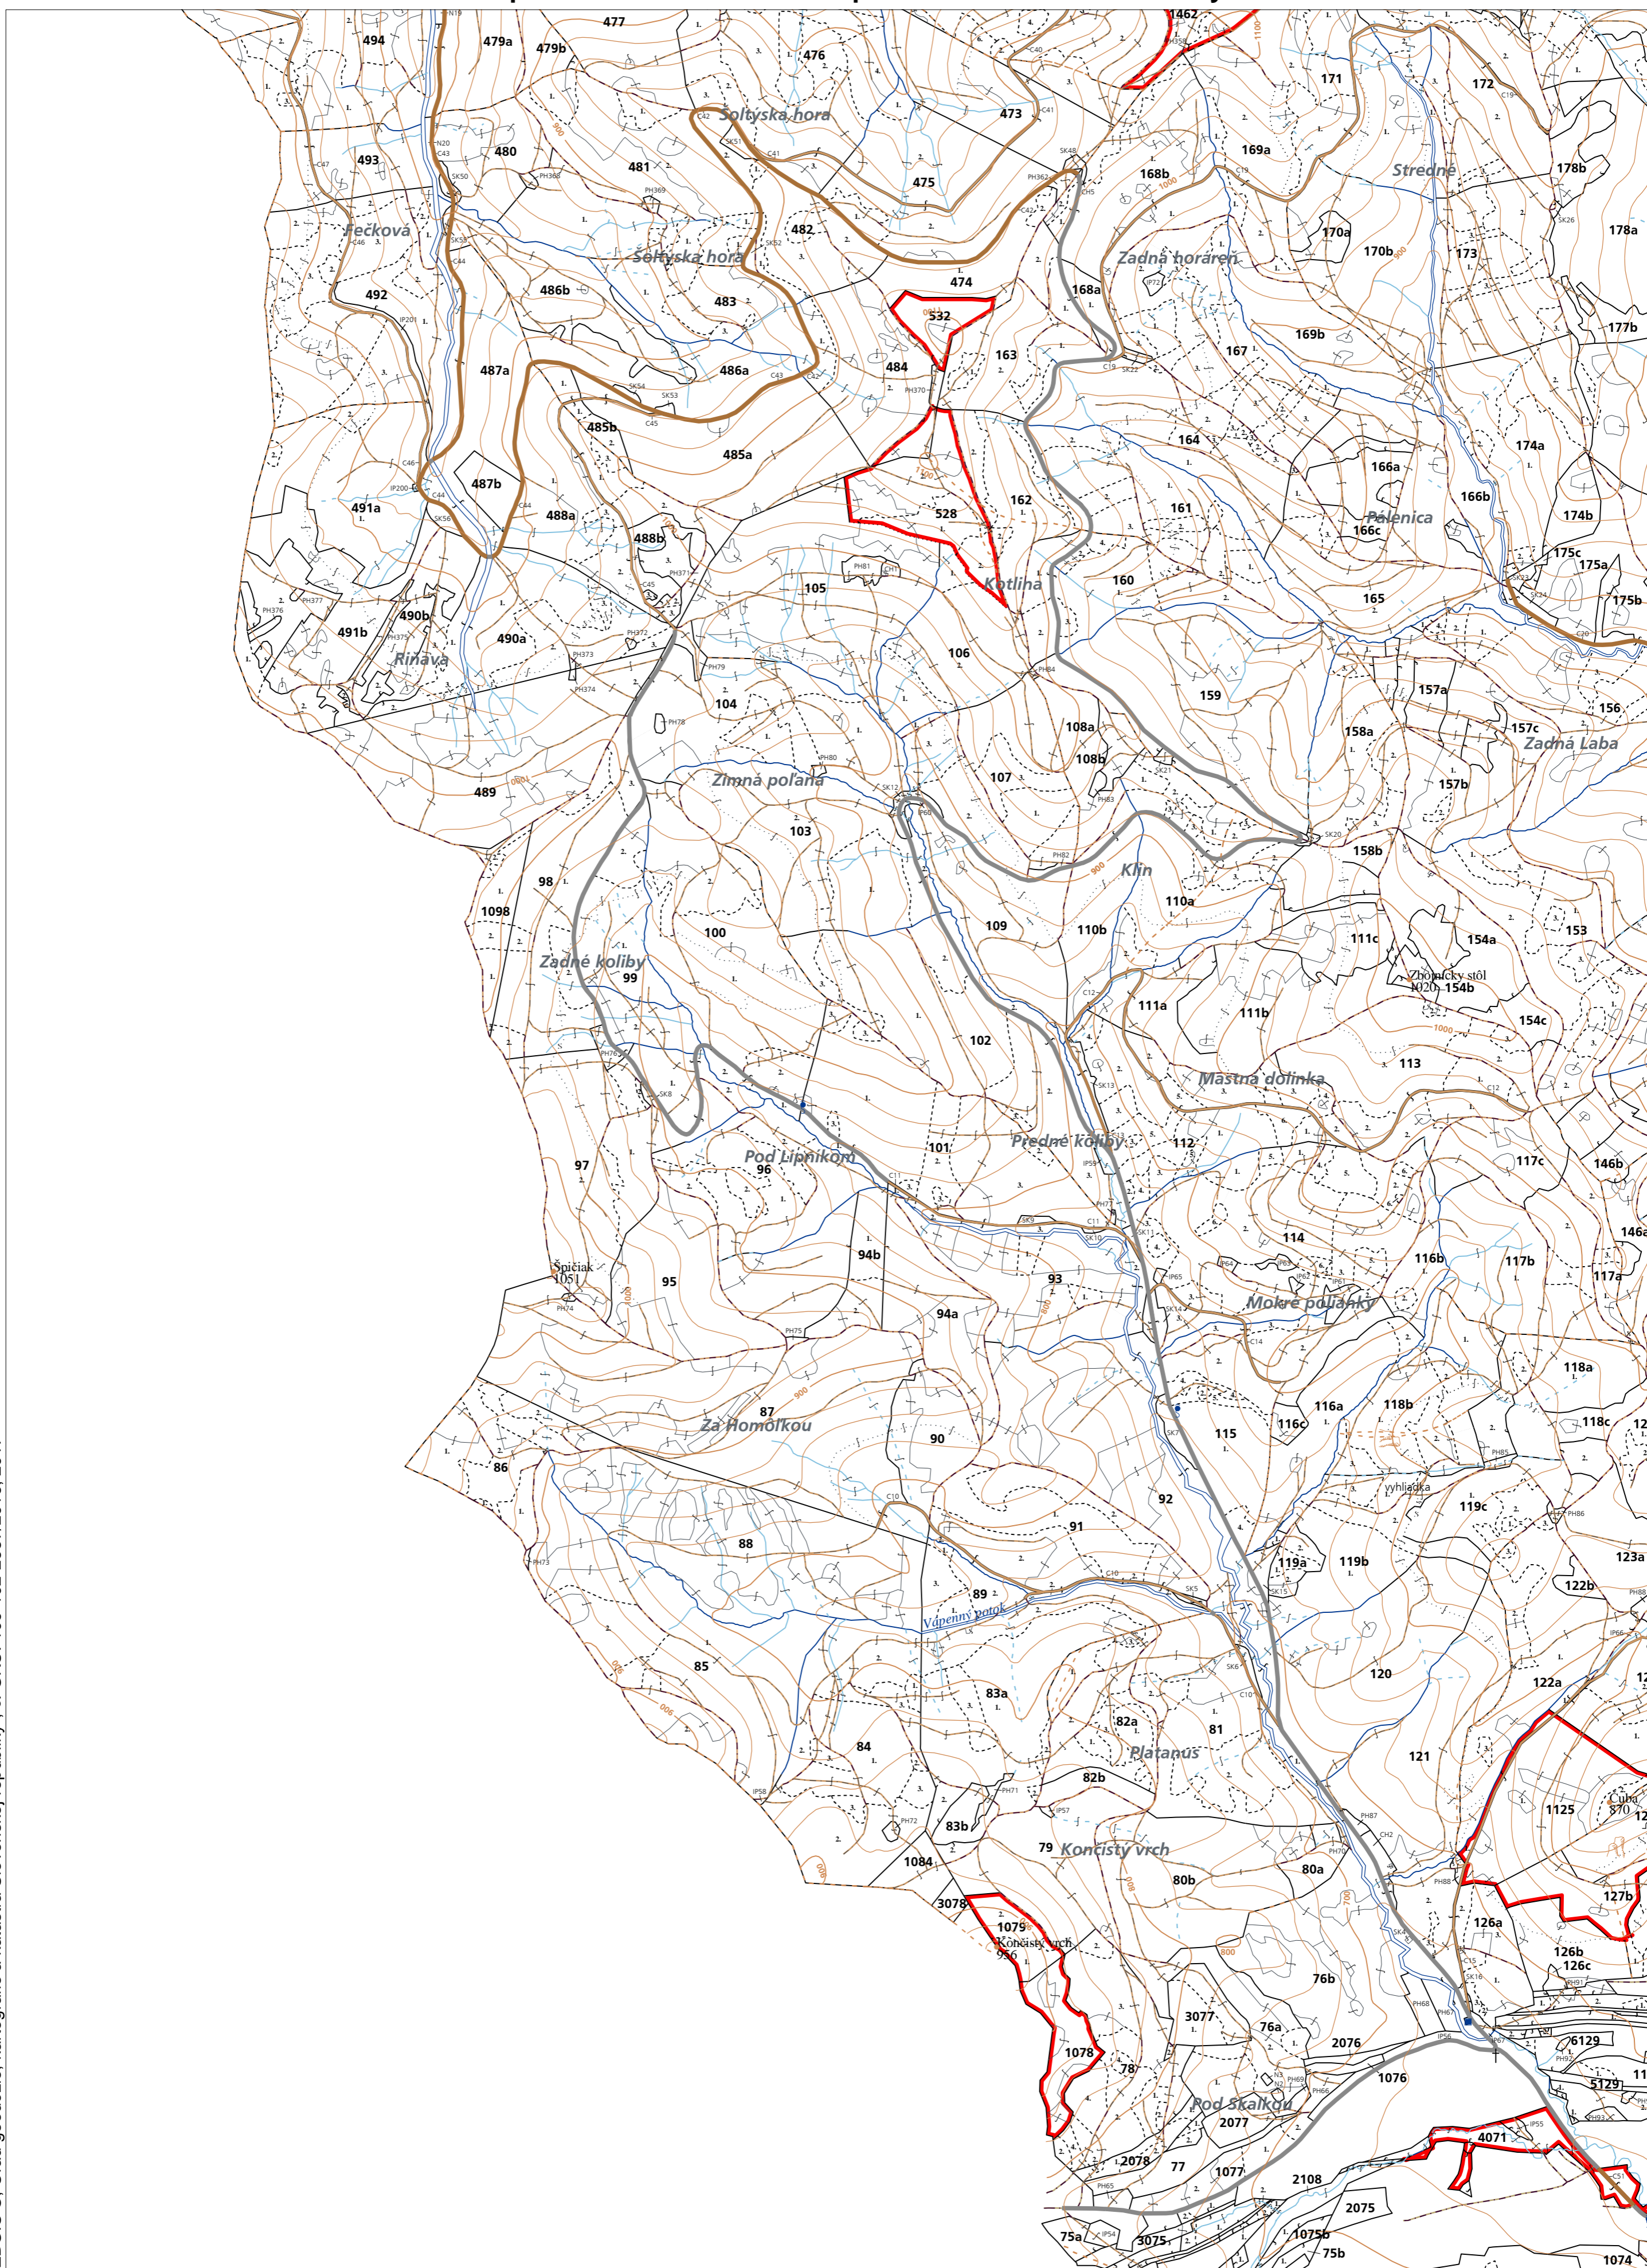

OBRYSOVÁ MAPA
LC Lesy Podolínec
Obhospodarovateľ: Pozemkové spoločenstvo Nižné Ružbachy

ZBGIS ©, Úrad geodézie, kartografie a katastra Slovenskej republiky, č. GKÚ: 109-102-2657/2016, 2017