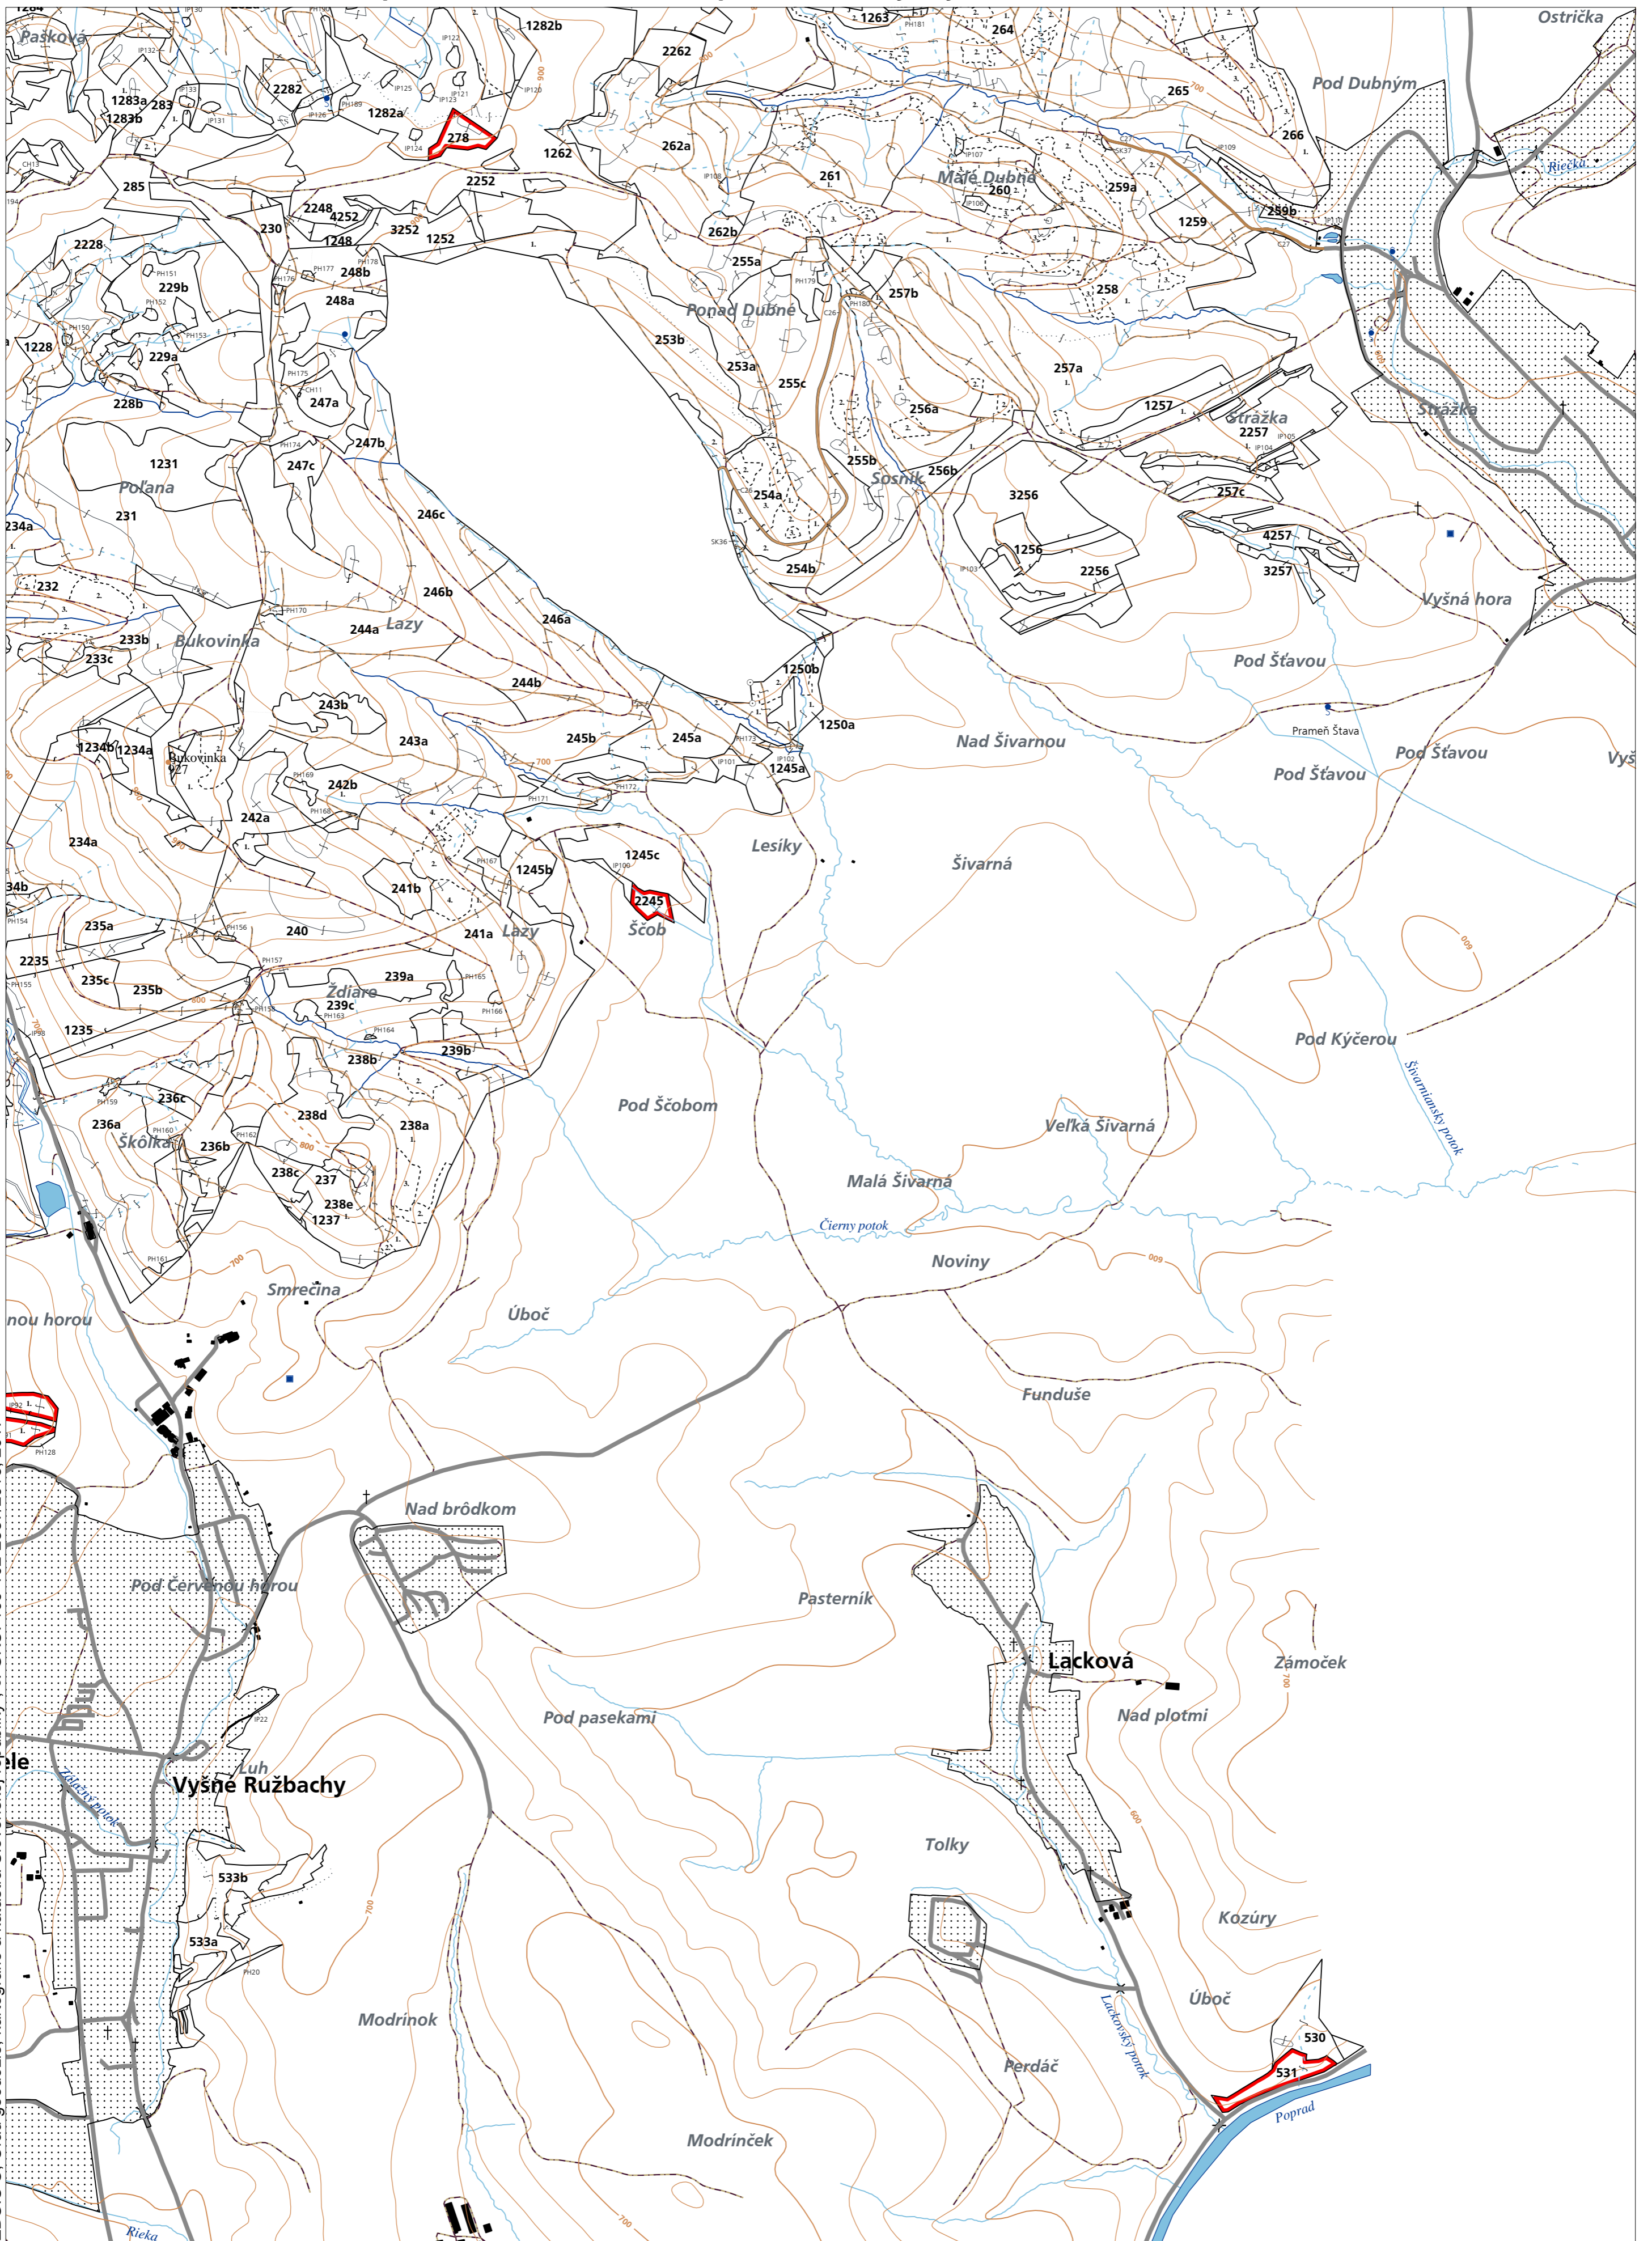

OBRYSOVÁ MAPA

LC Lesy Podolínec

Obhospodarovateľ: Pozemkové spoločenstvo bývalých urbaristov v obci Lacková

ZBGIS © Úrad geodézie, kartografie a katastra Slovenskej republiky, č. GKÚ: 109-102-2657/2016, 2017