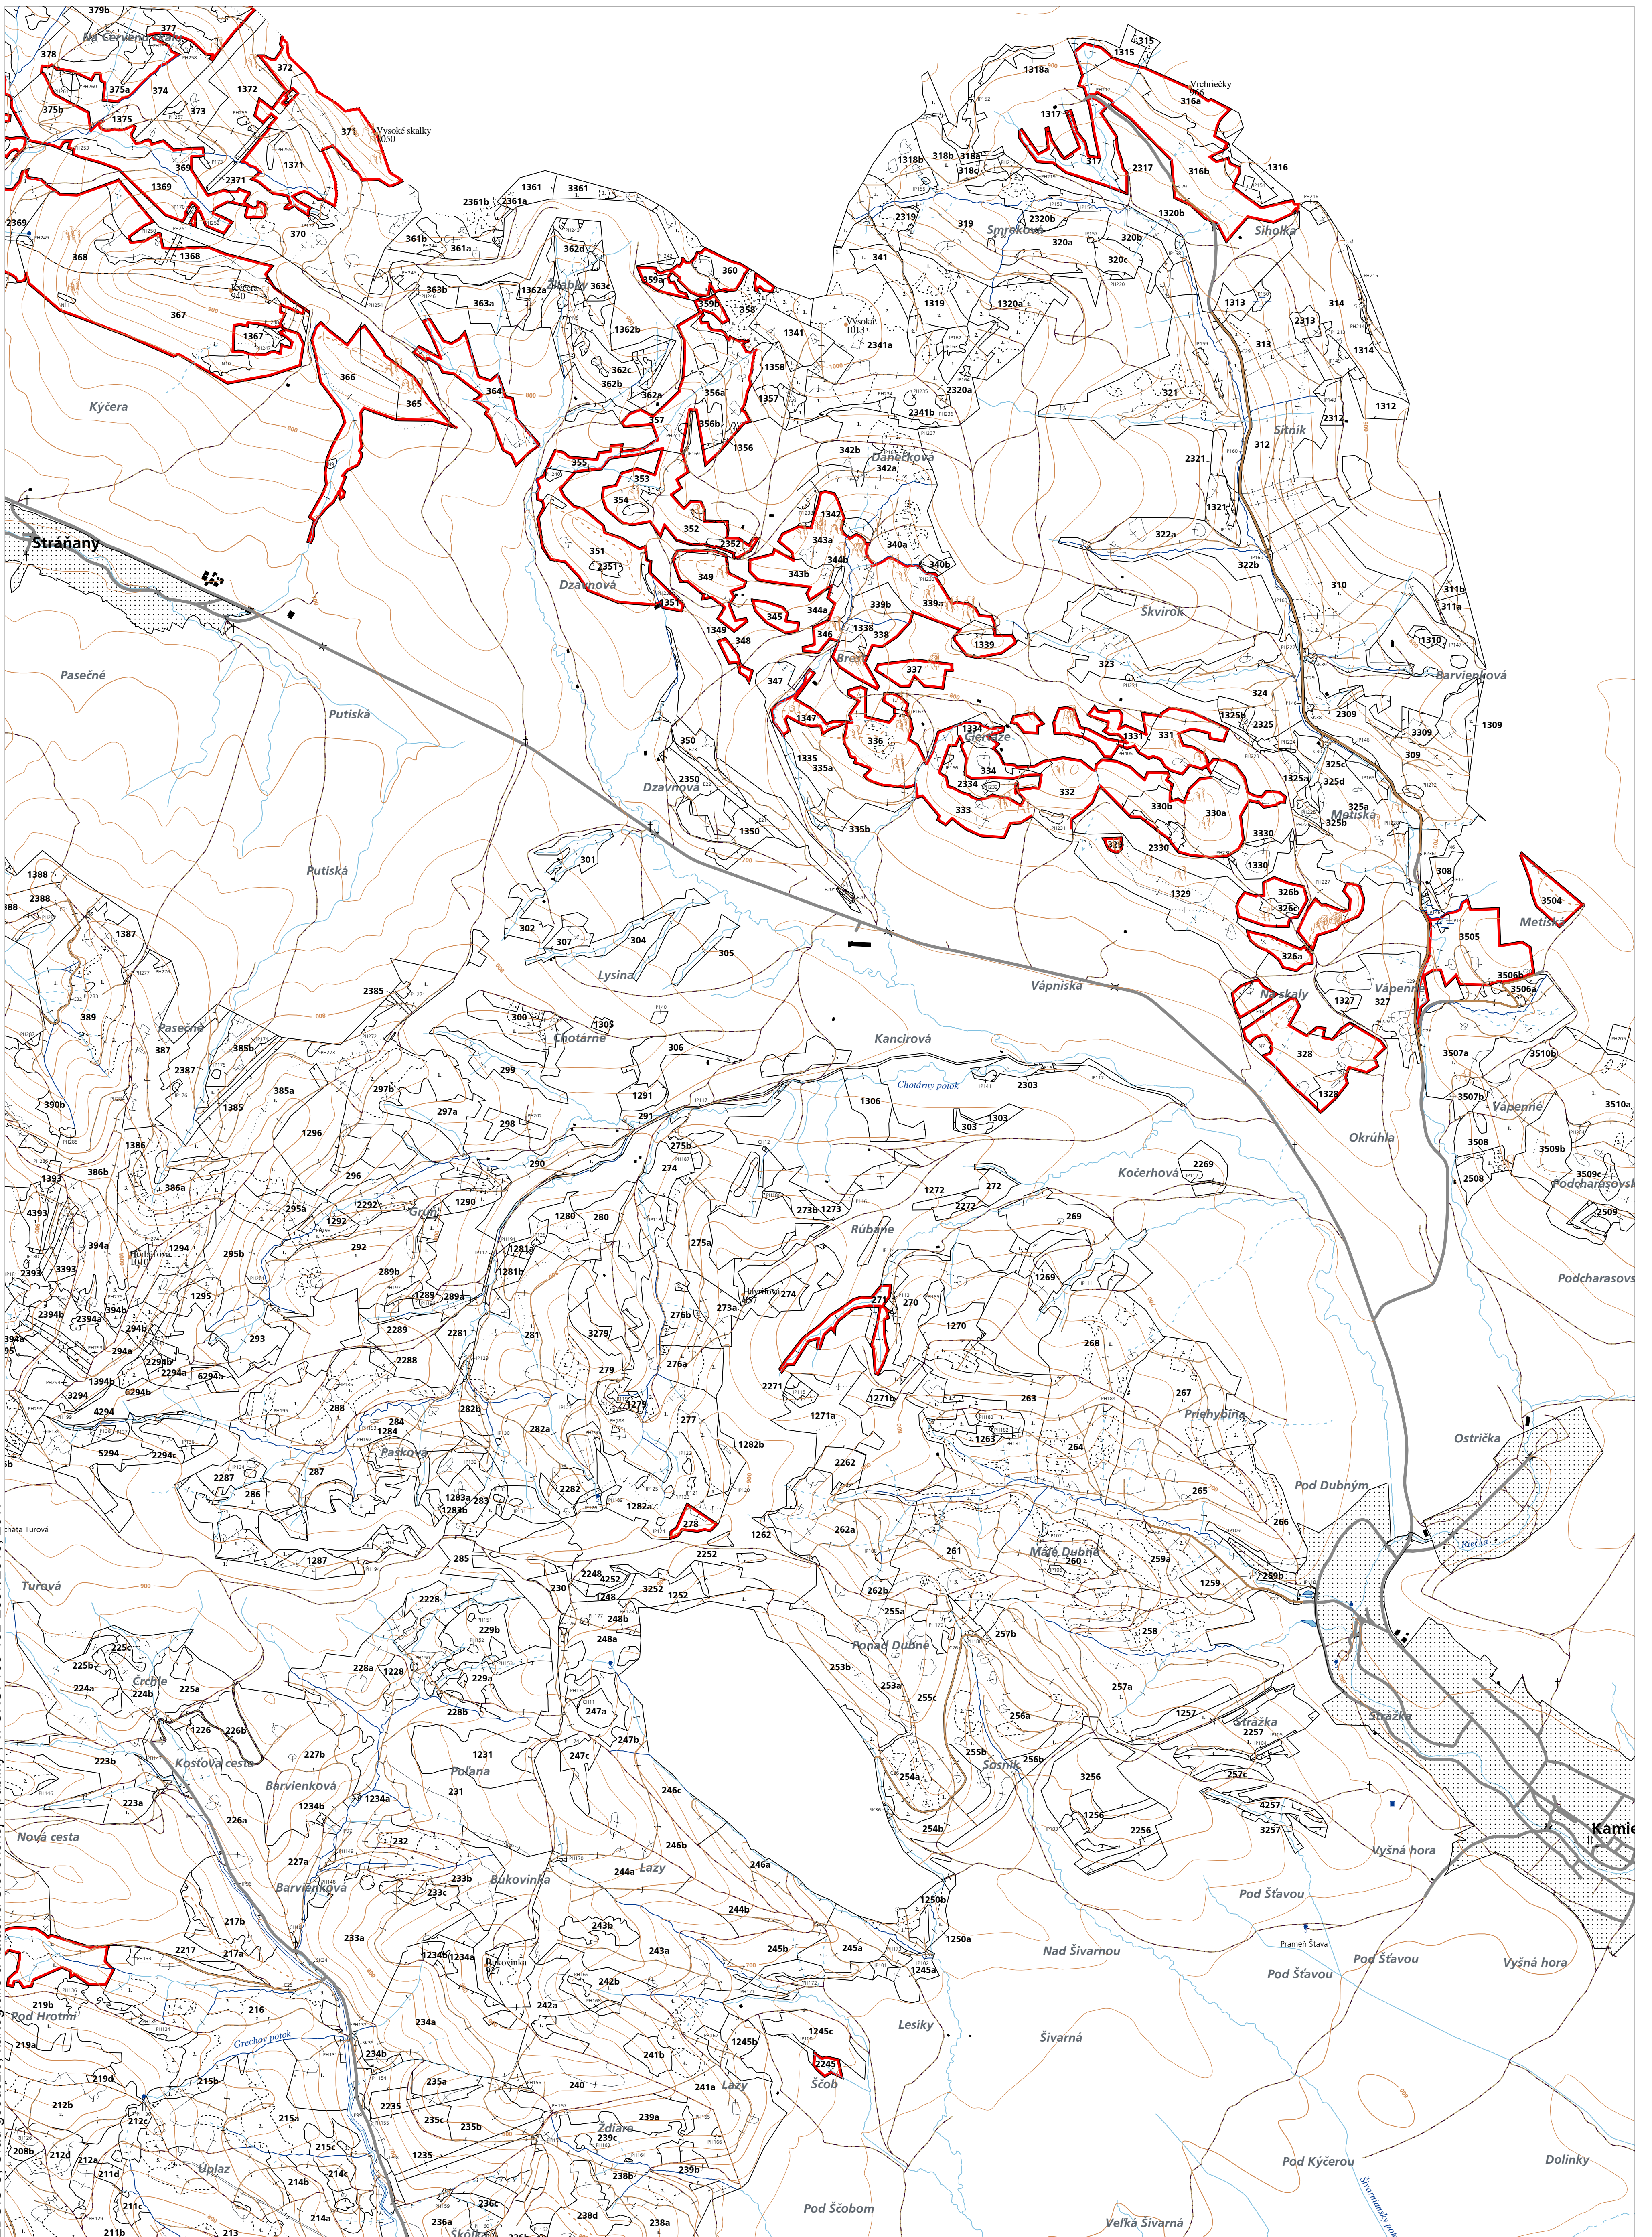

OBRYSOVÁ MAPA

LC Lesy Podolíneč

Obhospodarovateľ: Občianske združenie vlastníkov lesných pozemkov Danečkova Kamienka

ZBGIS © Úrad geodézie, kartografie a katastra Slovenskej republiky, č. GkÚ: 109-102-2657/2016, 2017