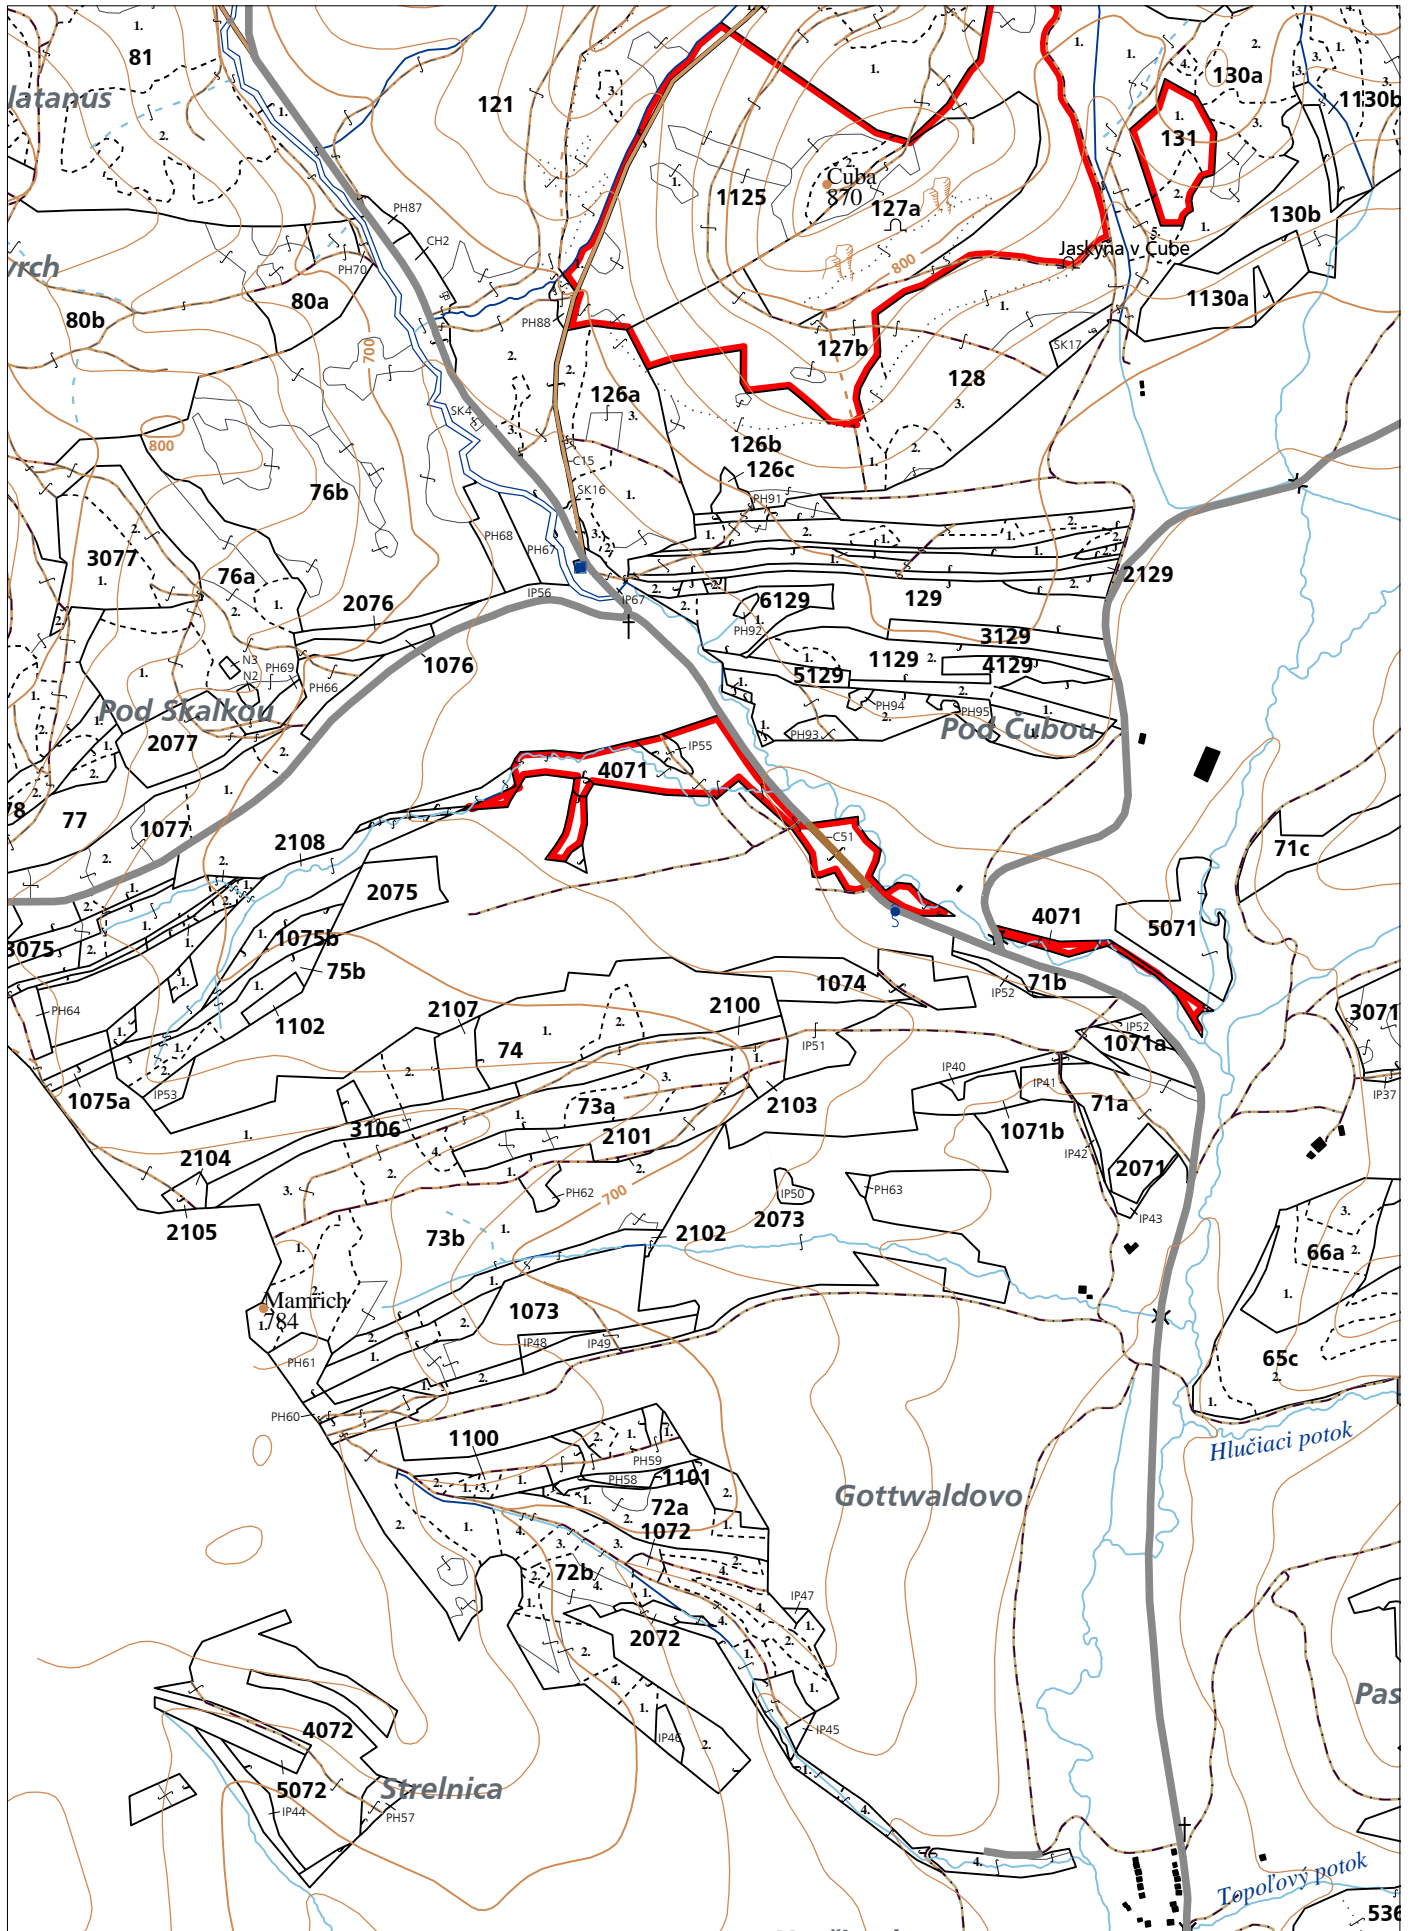

OBRYSOVÁ MAPA
LC Lesy Podolínec
Obhospodarovateľ: LPS Kovaľ a spol.

ZBGIS ©, Úrad geodézie, kartografie a katastra Slovenskej republiky, č. GKÚ: 109-102-2657/2016, 2017