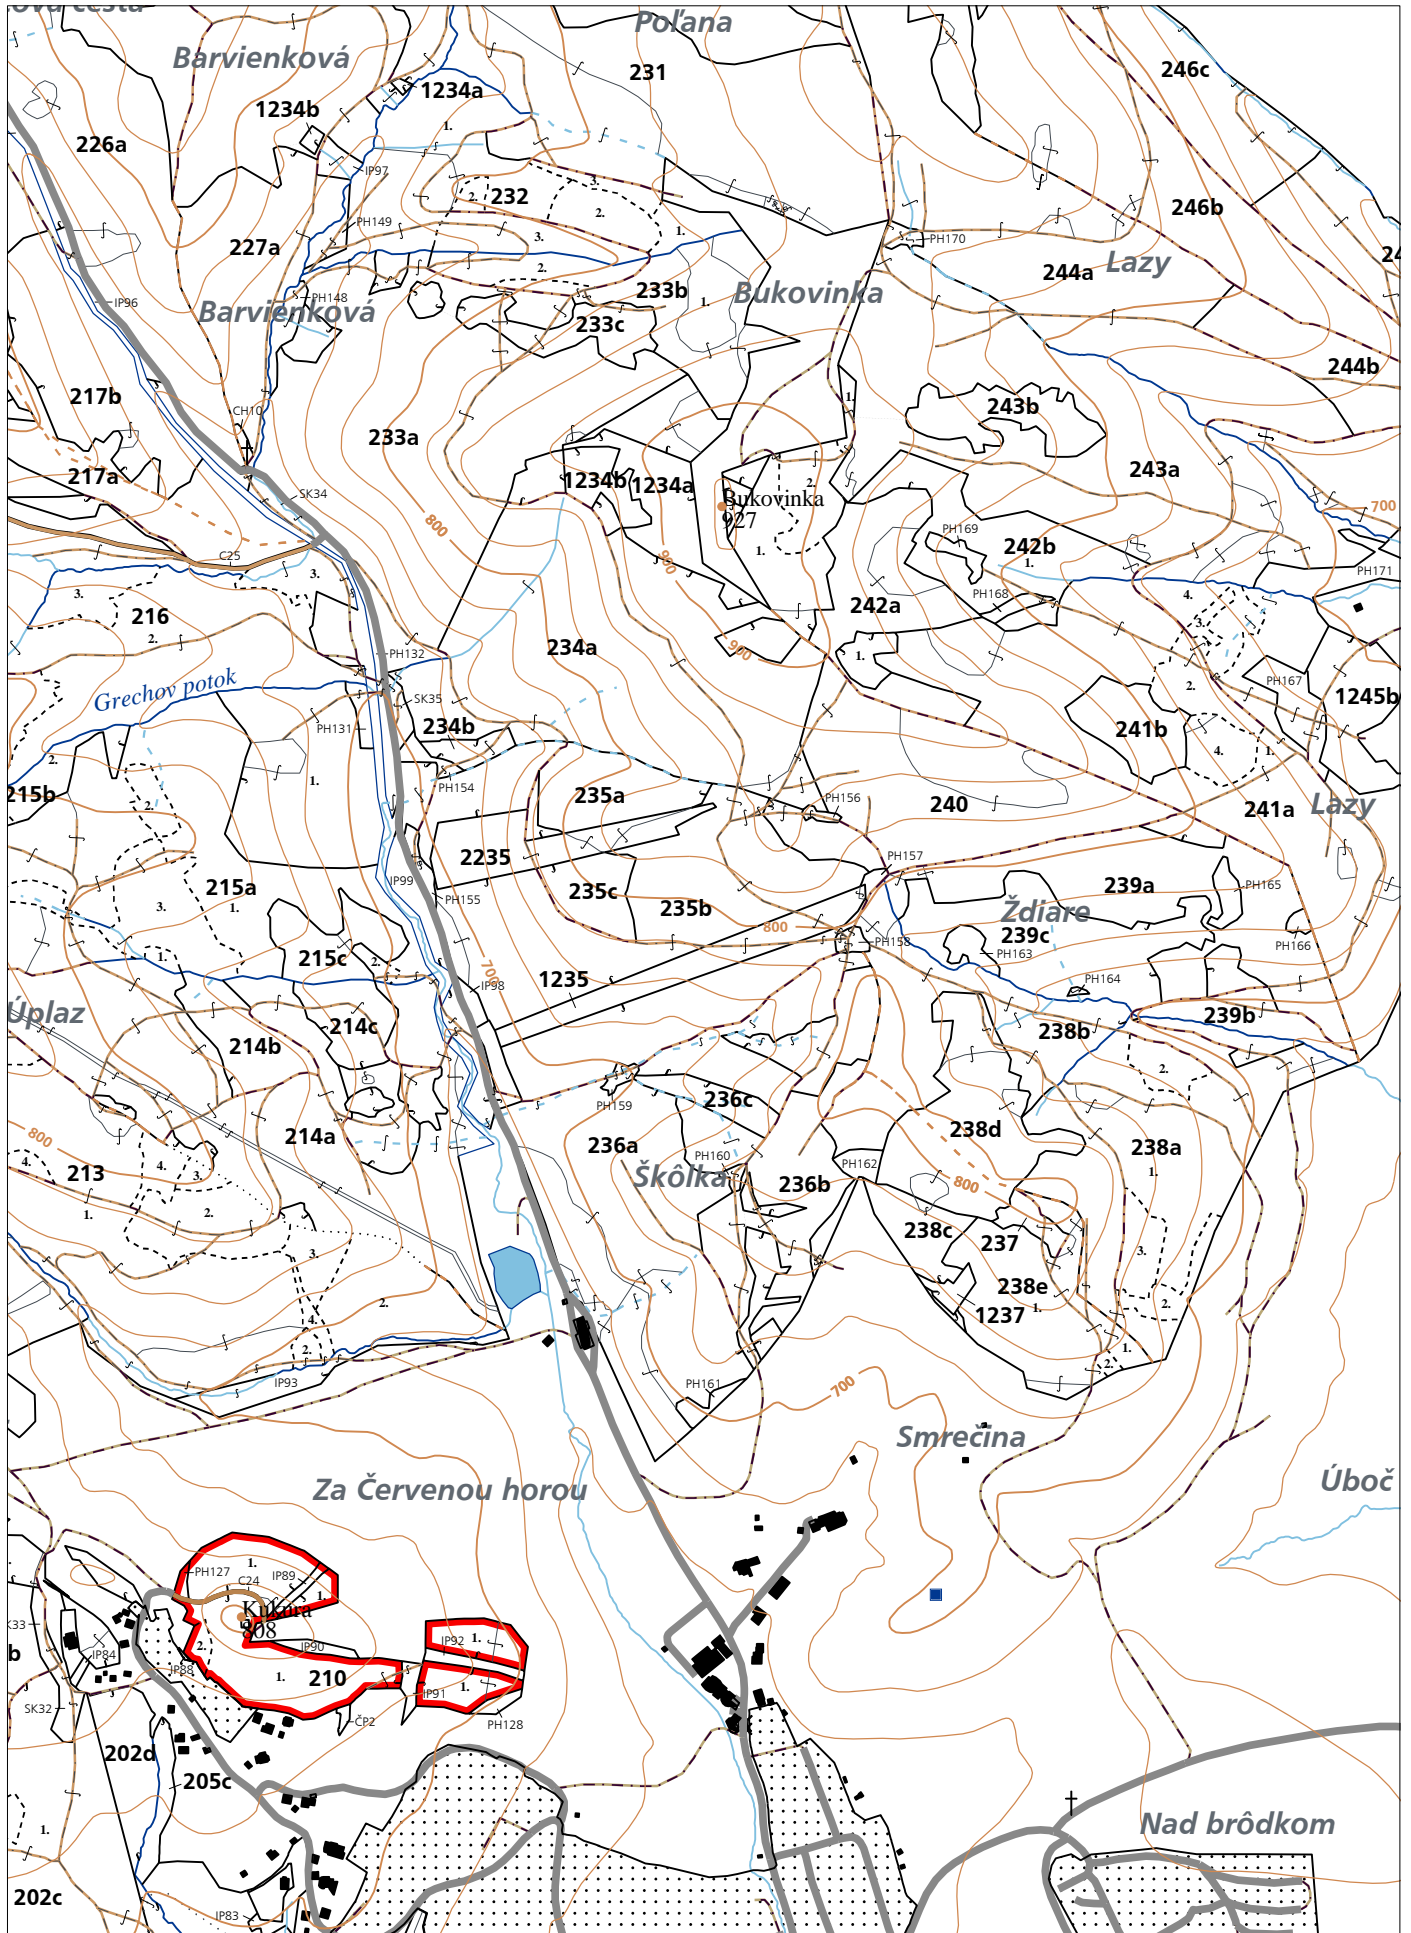

OBRYSOVÁ MAPA
LC Lesy Podolíneč
Obhospodarovateľ: LPS Kovaľ a spol.

ZBGIS ©, Úrad geodézie, kartografie a katastra Slovenskej republiky, č. GKÚ: 109-102-2657/2016, 2017