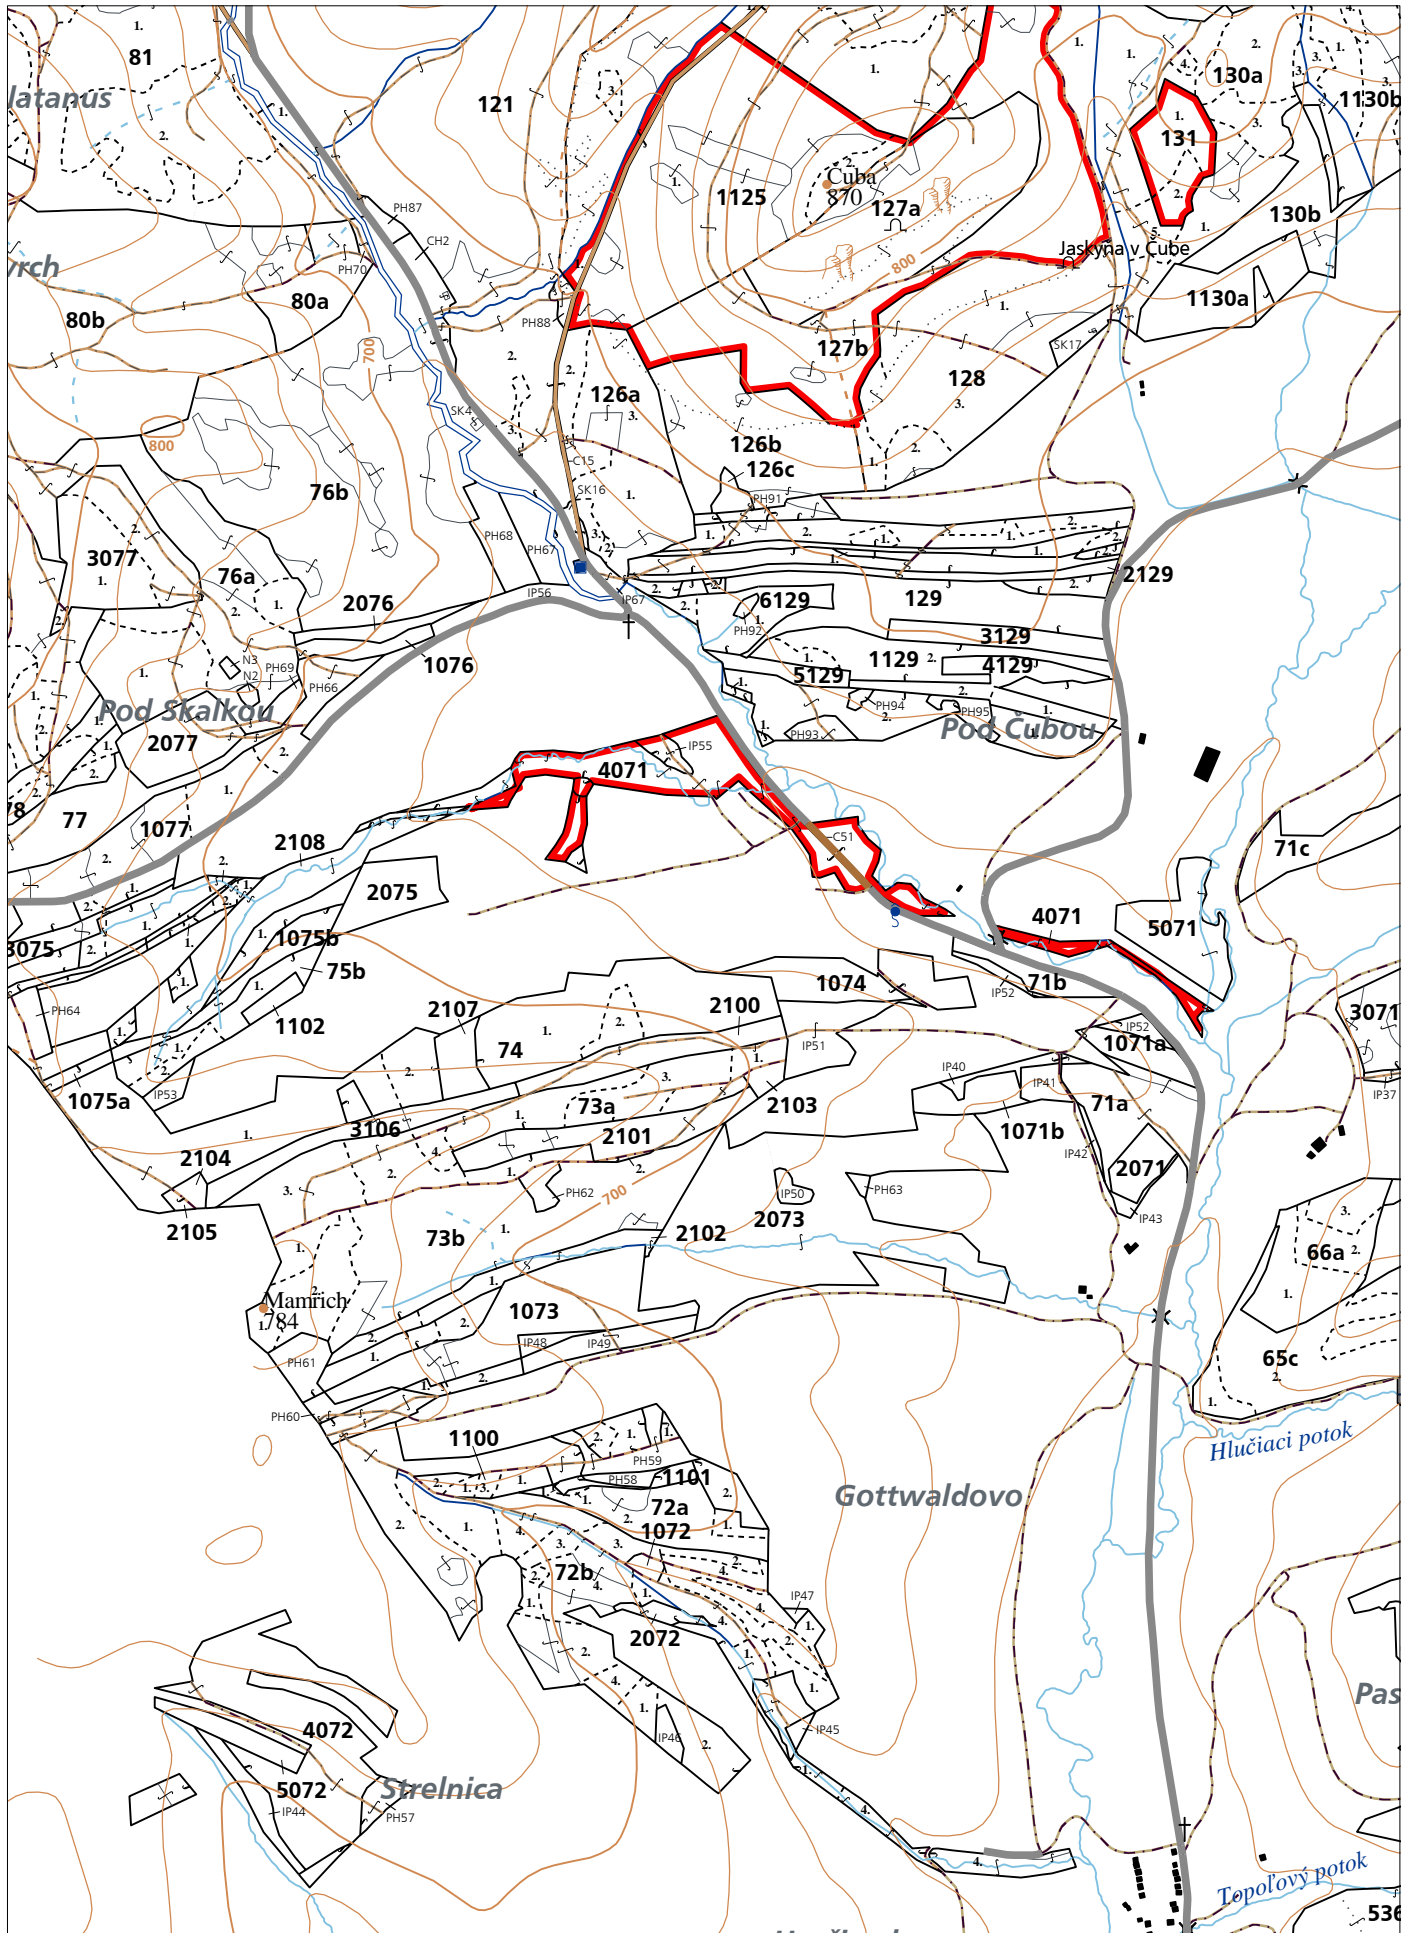

**OBRYSOVÁ MAPA**  
LC Lesy Podolínec  
Obhospodarovateľ: LPS Hotaryová a spol.

ZBGIS ©, Úrad geodézie, kartografie a katastra Slovenskej republiky, č. GKÚ: 109-102-2657/2016, 2017