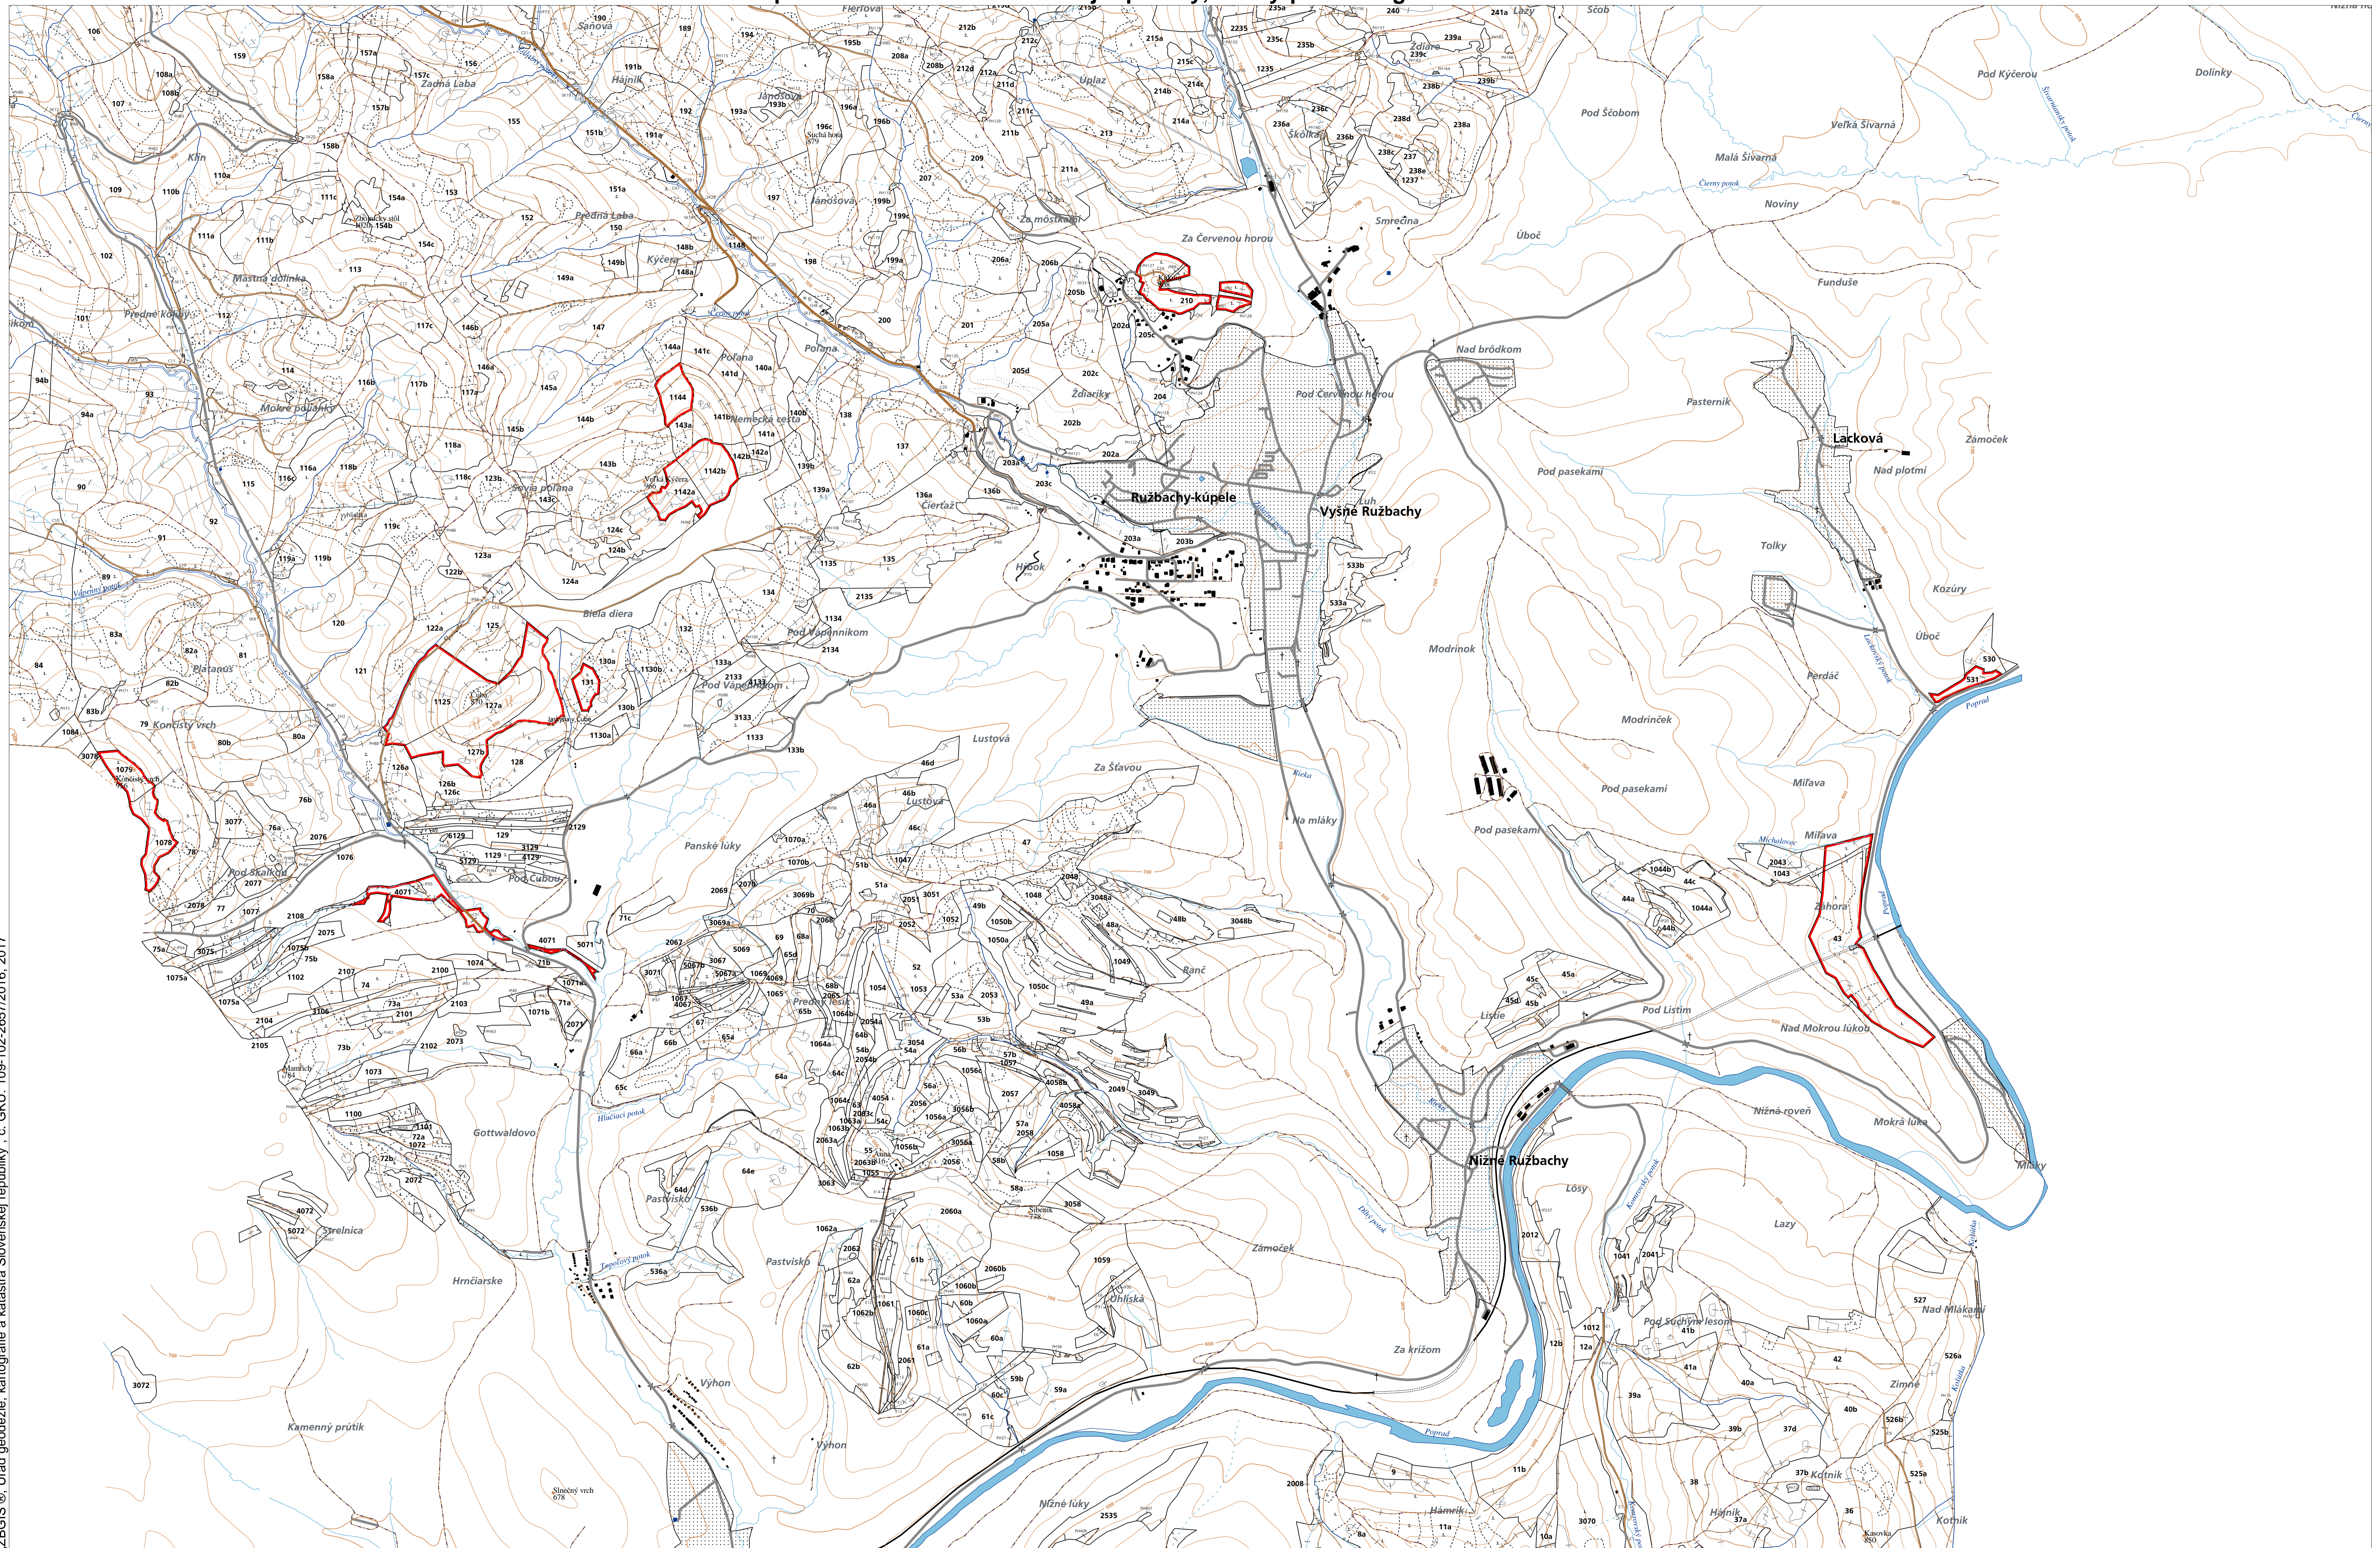

OBRYSOVÁ MAPA  
LC Lesy Podolínec  
Obhospodarovateľ: LESY Slovenskej republiky, štátny podnik organizačná zložka OZ Šariš

ZBGIS © Úrad geodézie, kartografie a katastra Slovenskej republiky, č. GxKÚ: 109-102-2657/2016, 2017