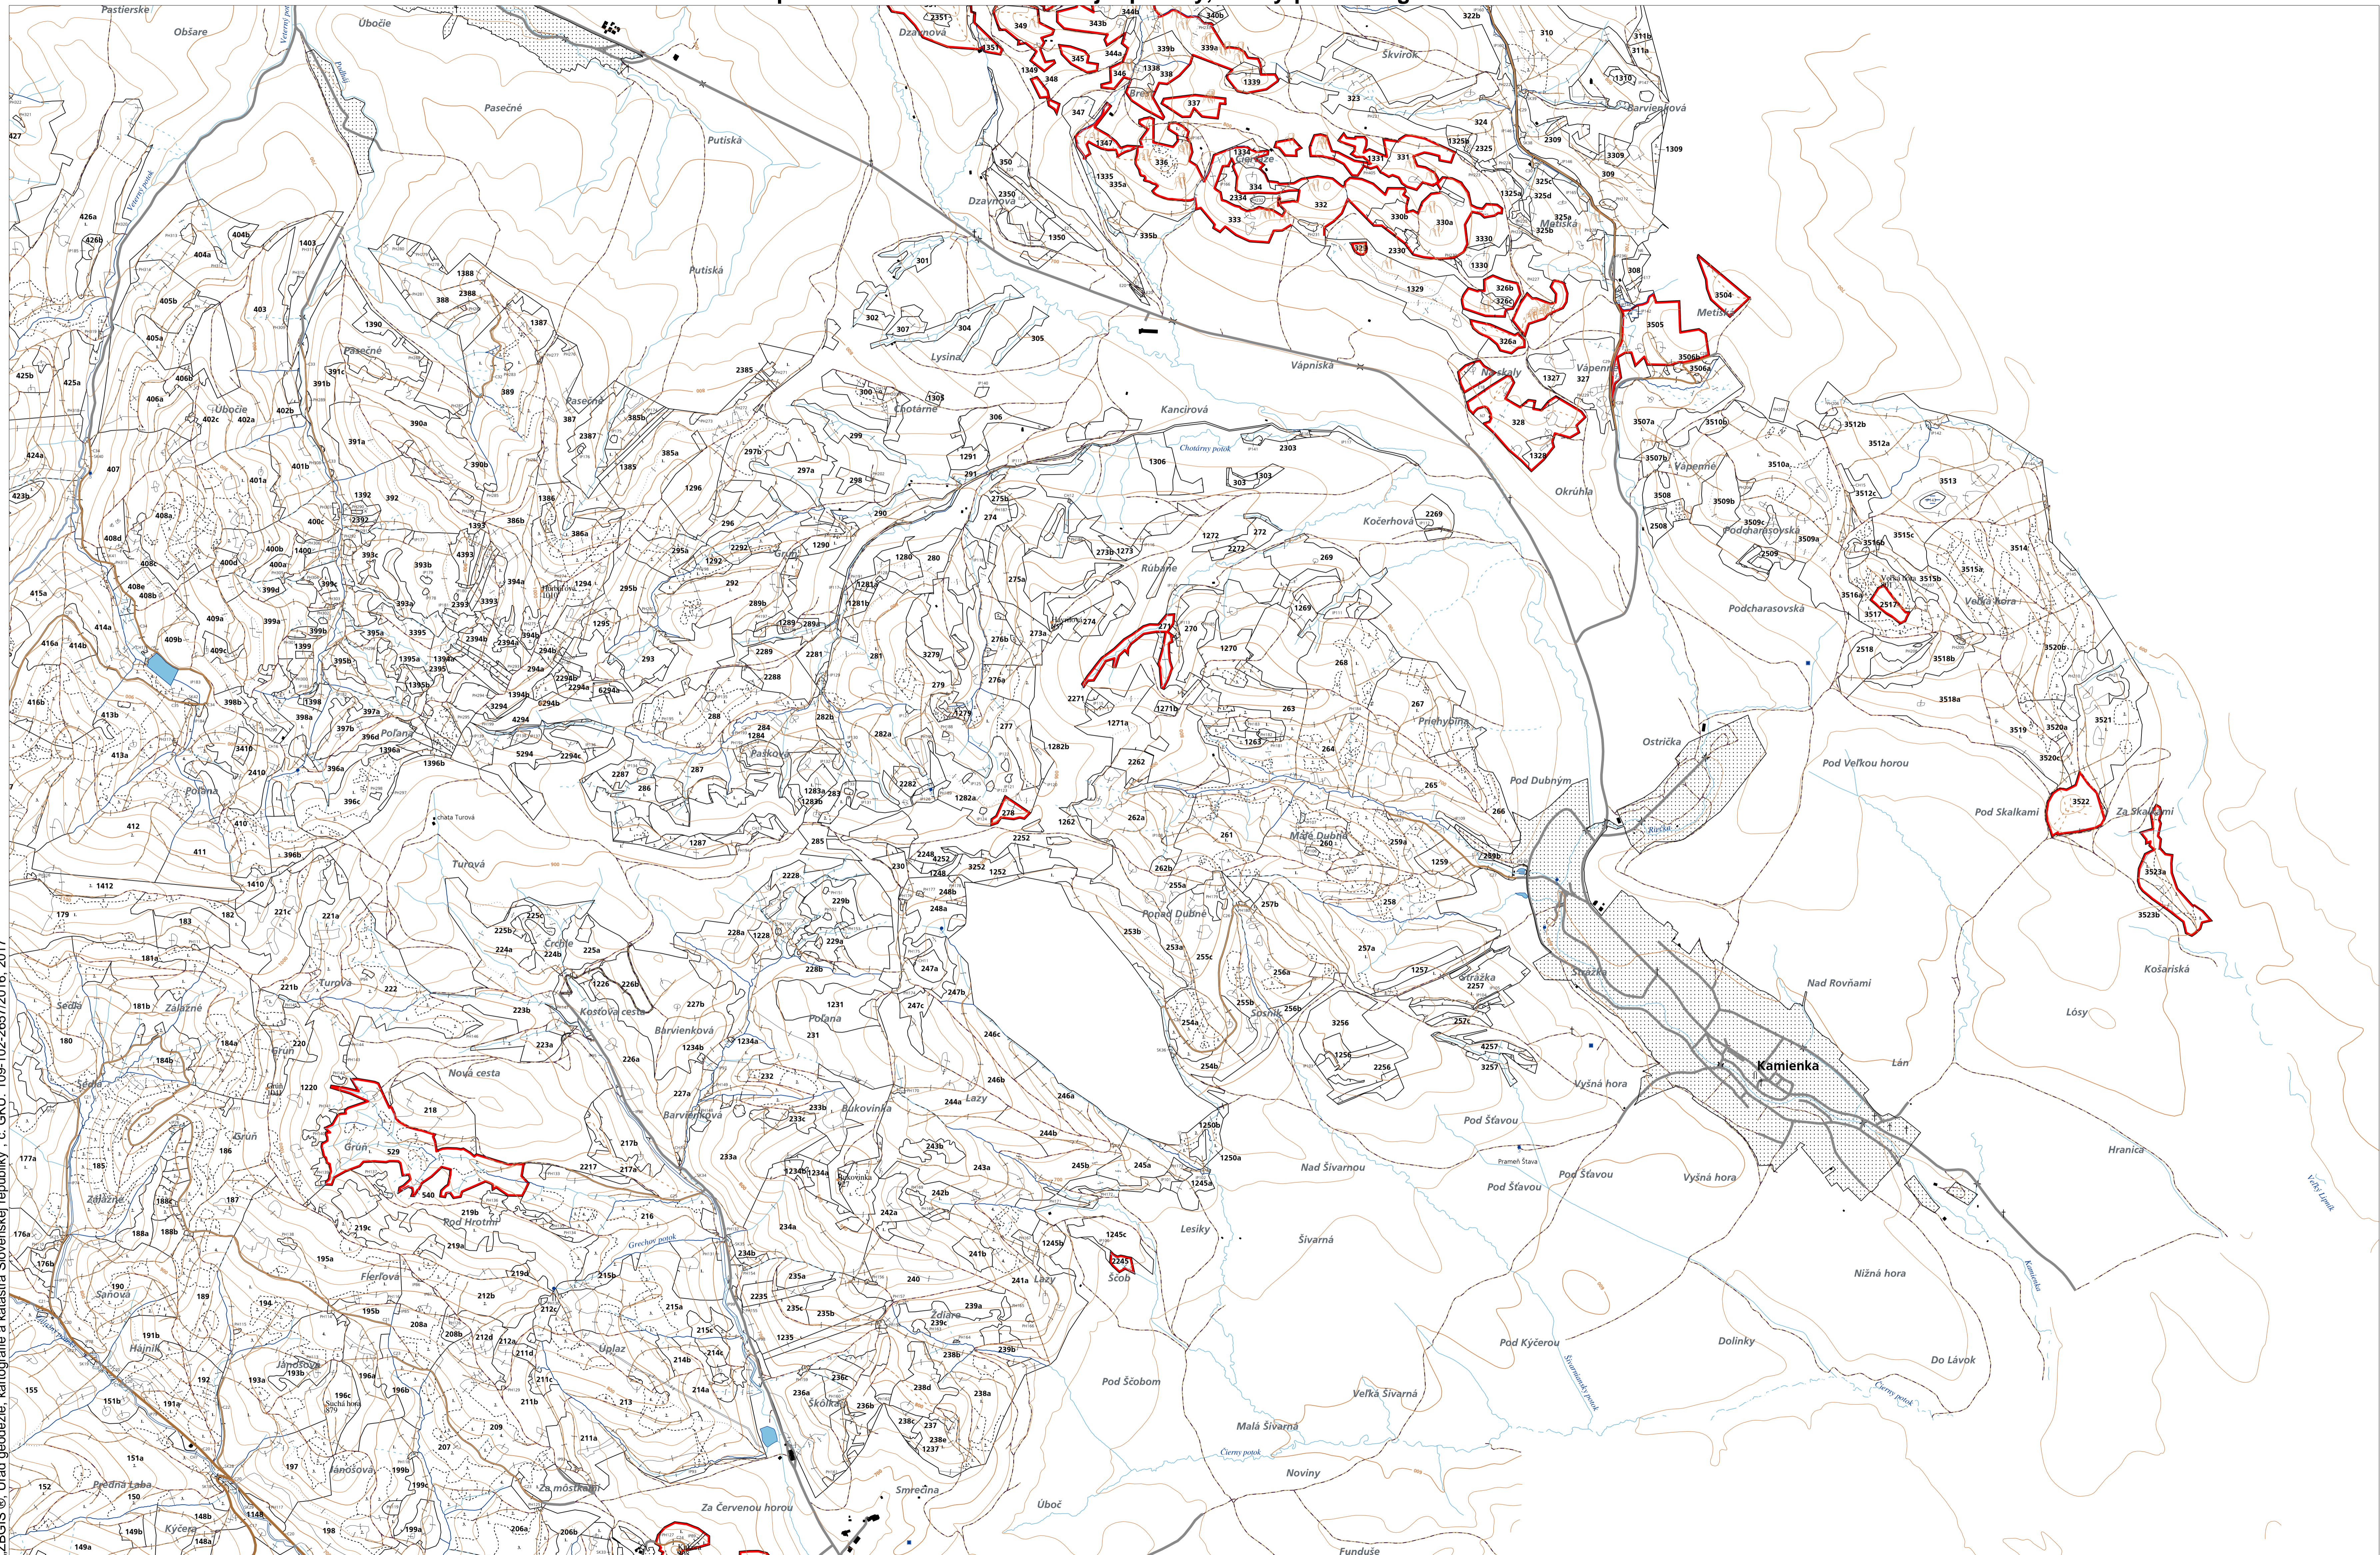

OBRYSOVÁ MAPA
LC Lesy Podolínec
Obhospodarovateľ: LESY Slovenskej republiky, štátny podnik organizačná zložka OZ Šariš

ZBGIS © Úrad geodézie, kartografie a katastra Slovenskej republiky, č. GKÚ: 109-102-2657/2016, 2017

stav k 1.1.2025

1 : 10 000

Vyhotovil: SLS, a.s., Banská Bystrica