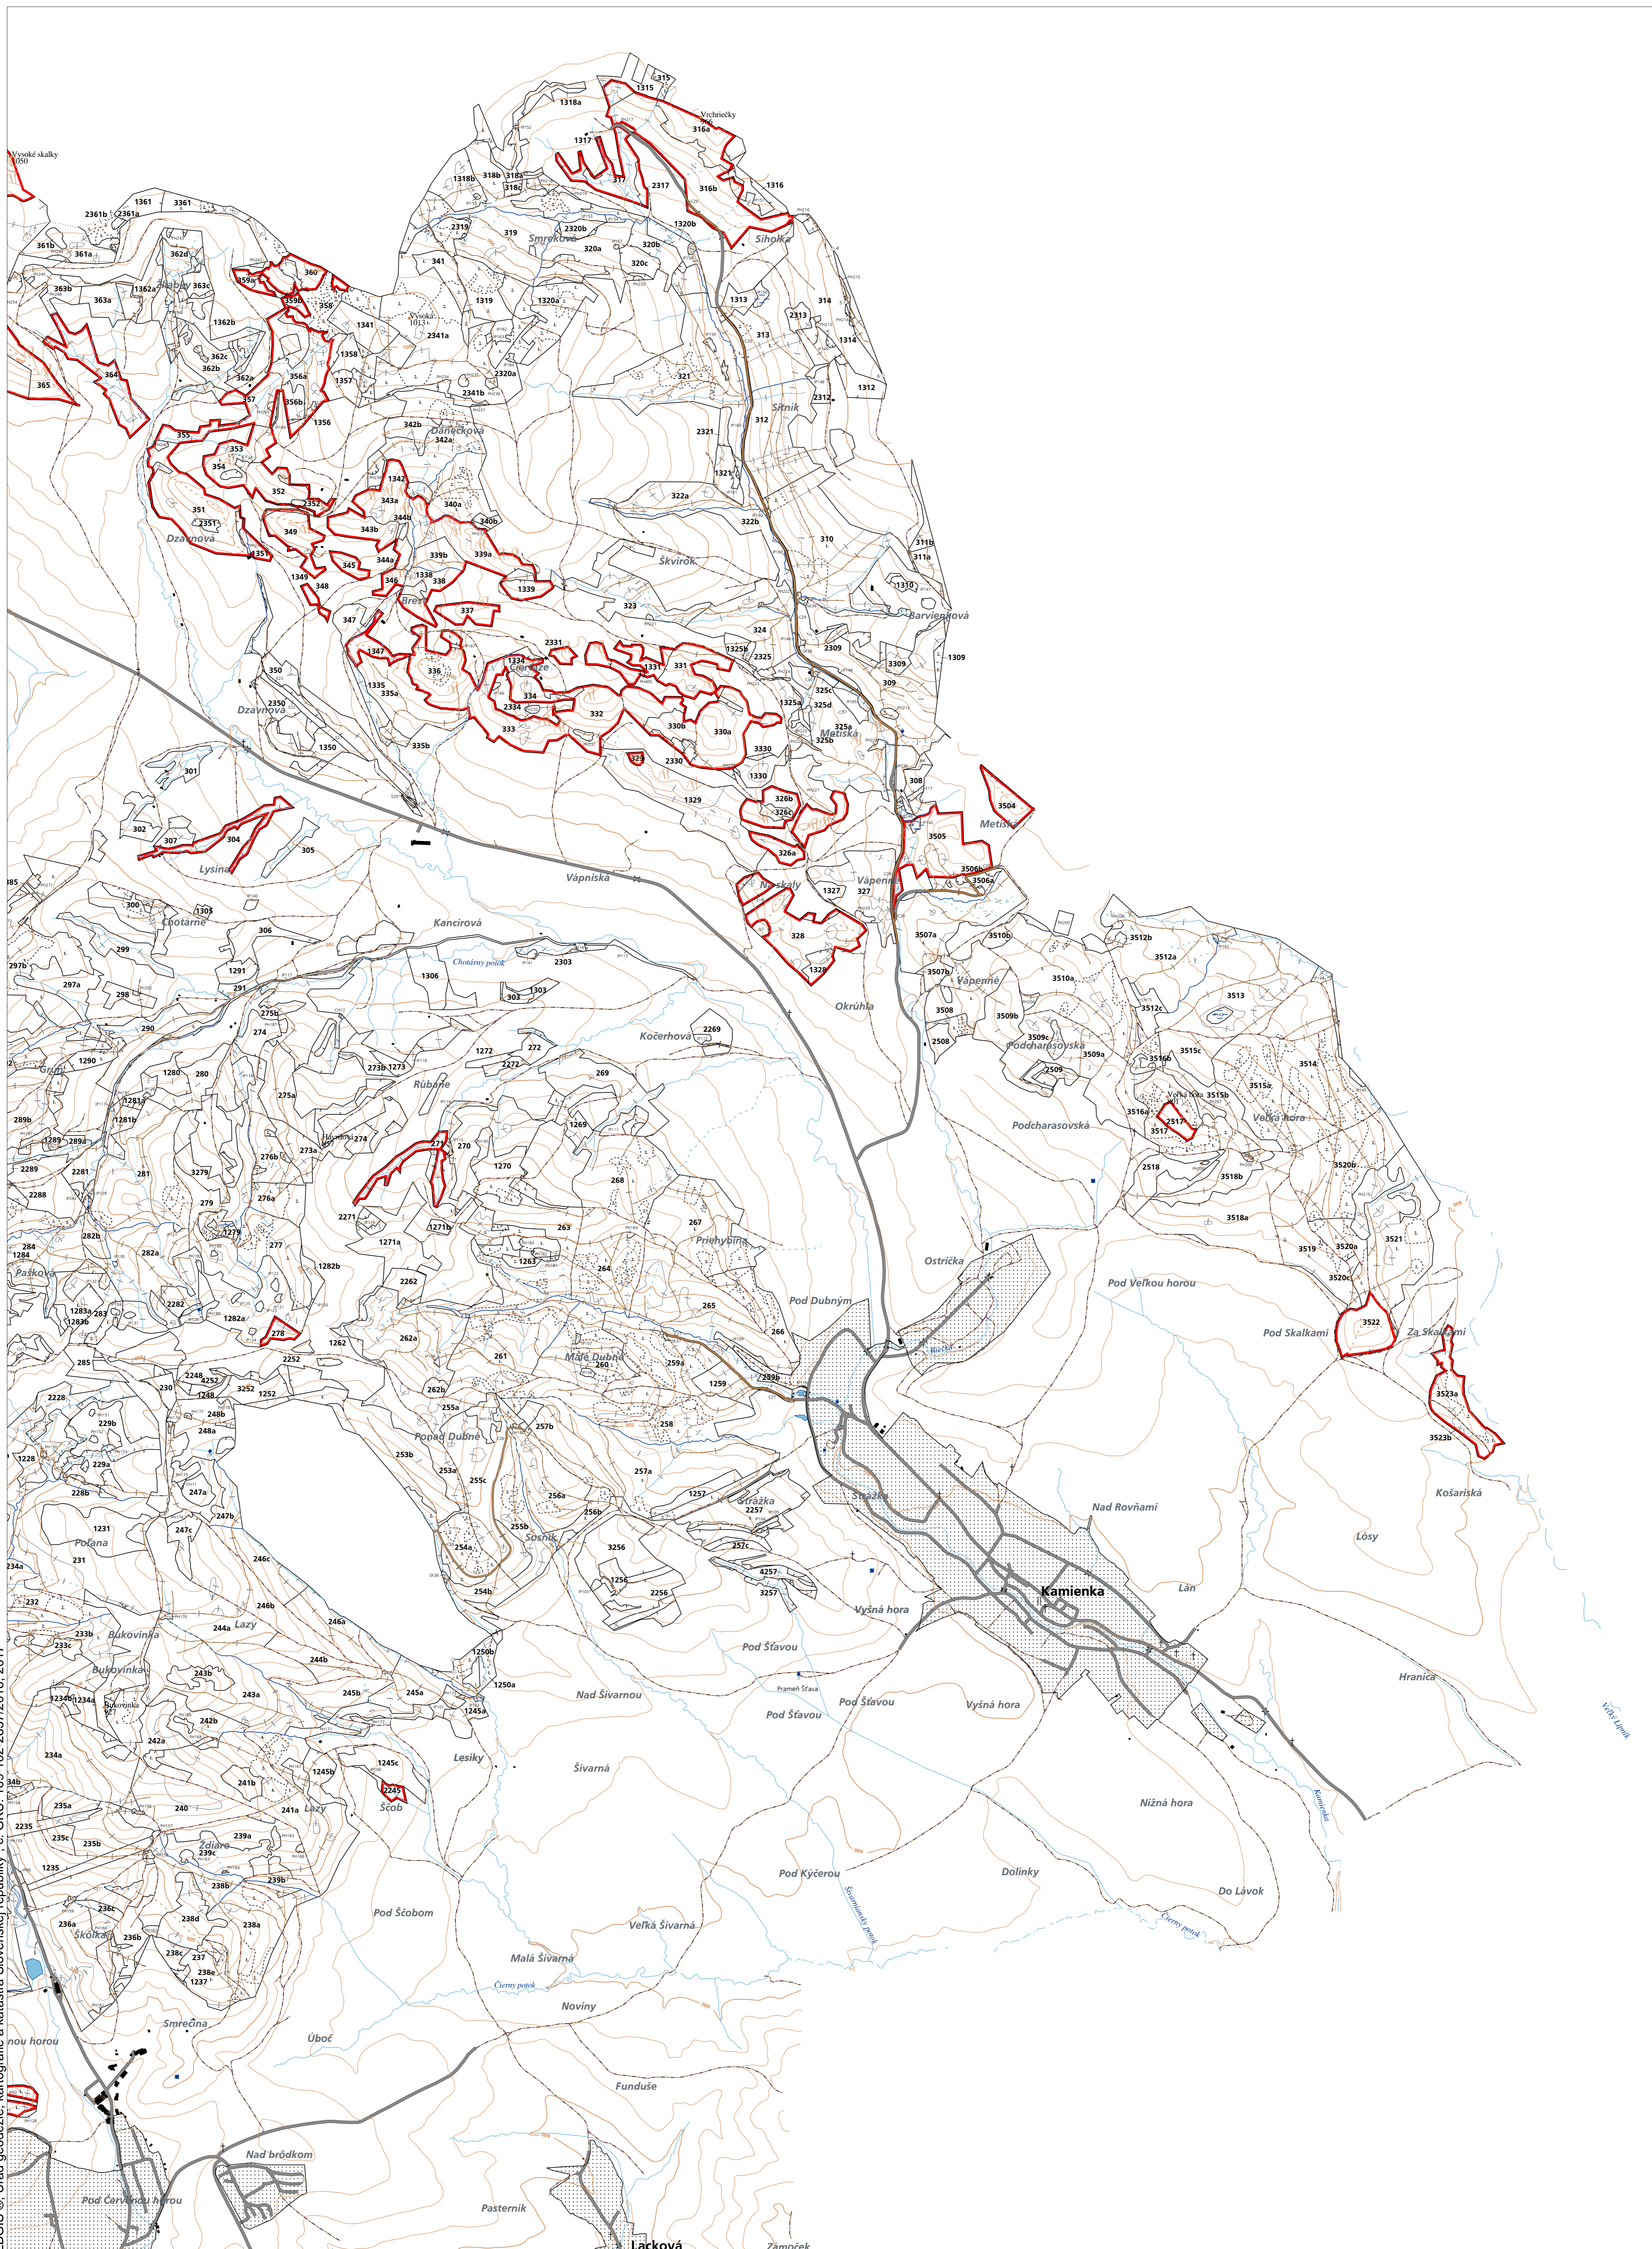

OBRYSOVÁ MAPA
LC Lesy Podolíneč
Obhospodarovateľ: Tisina, s.r.o.

ZBGIS © Úrad geodázie, kartografie a katastra Slovenskej republiky, č. GKÚ-109-102-2657/2016, 2017