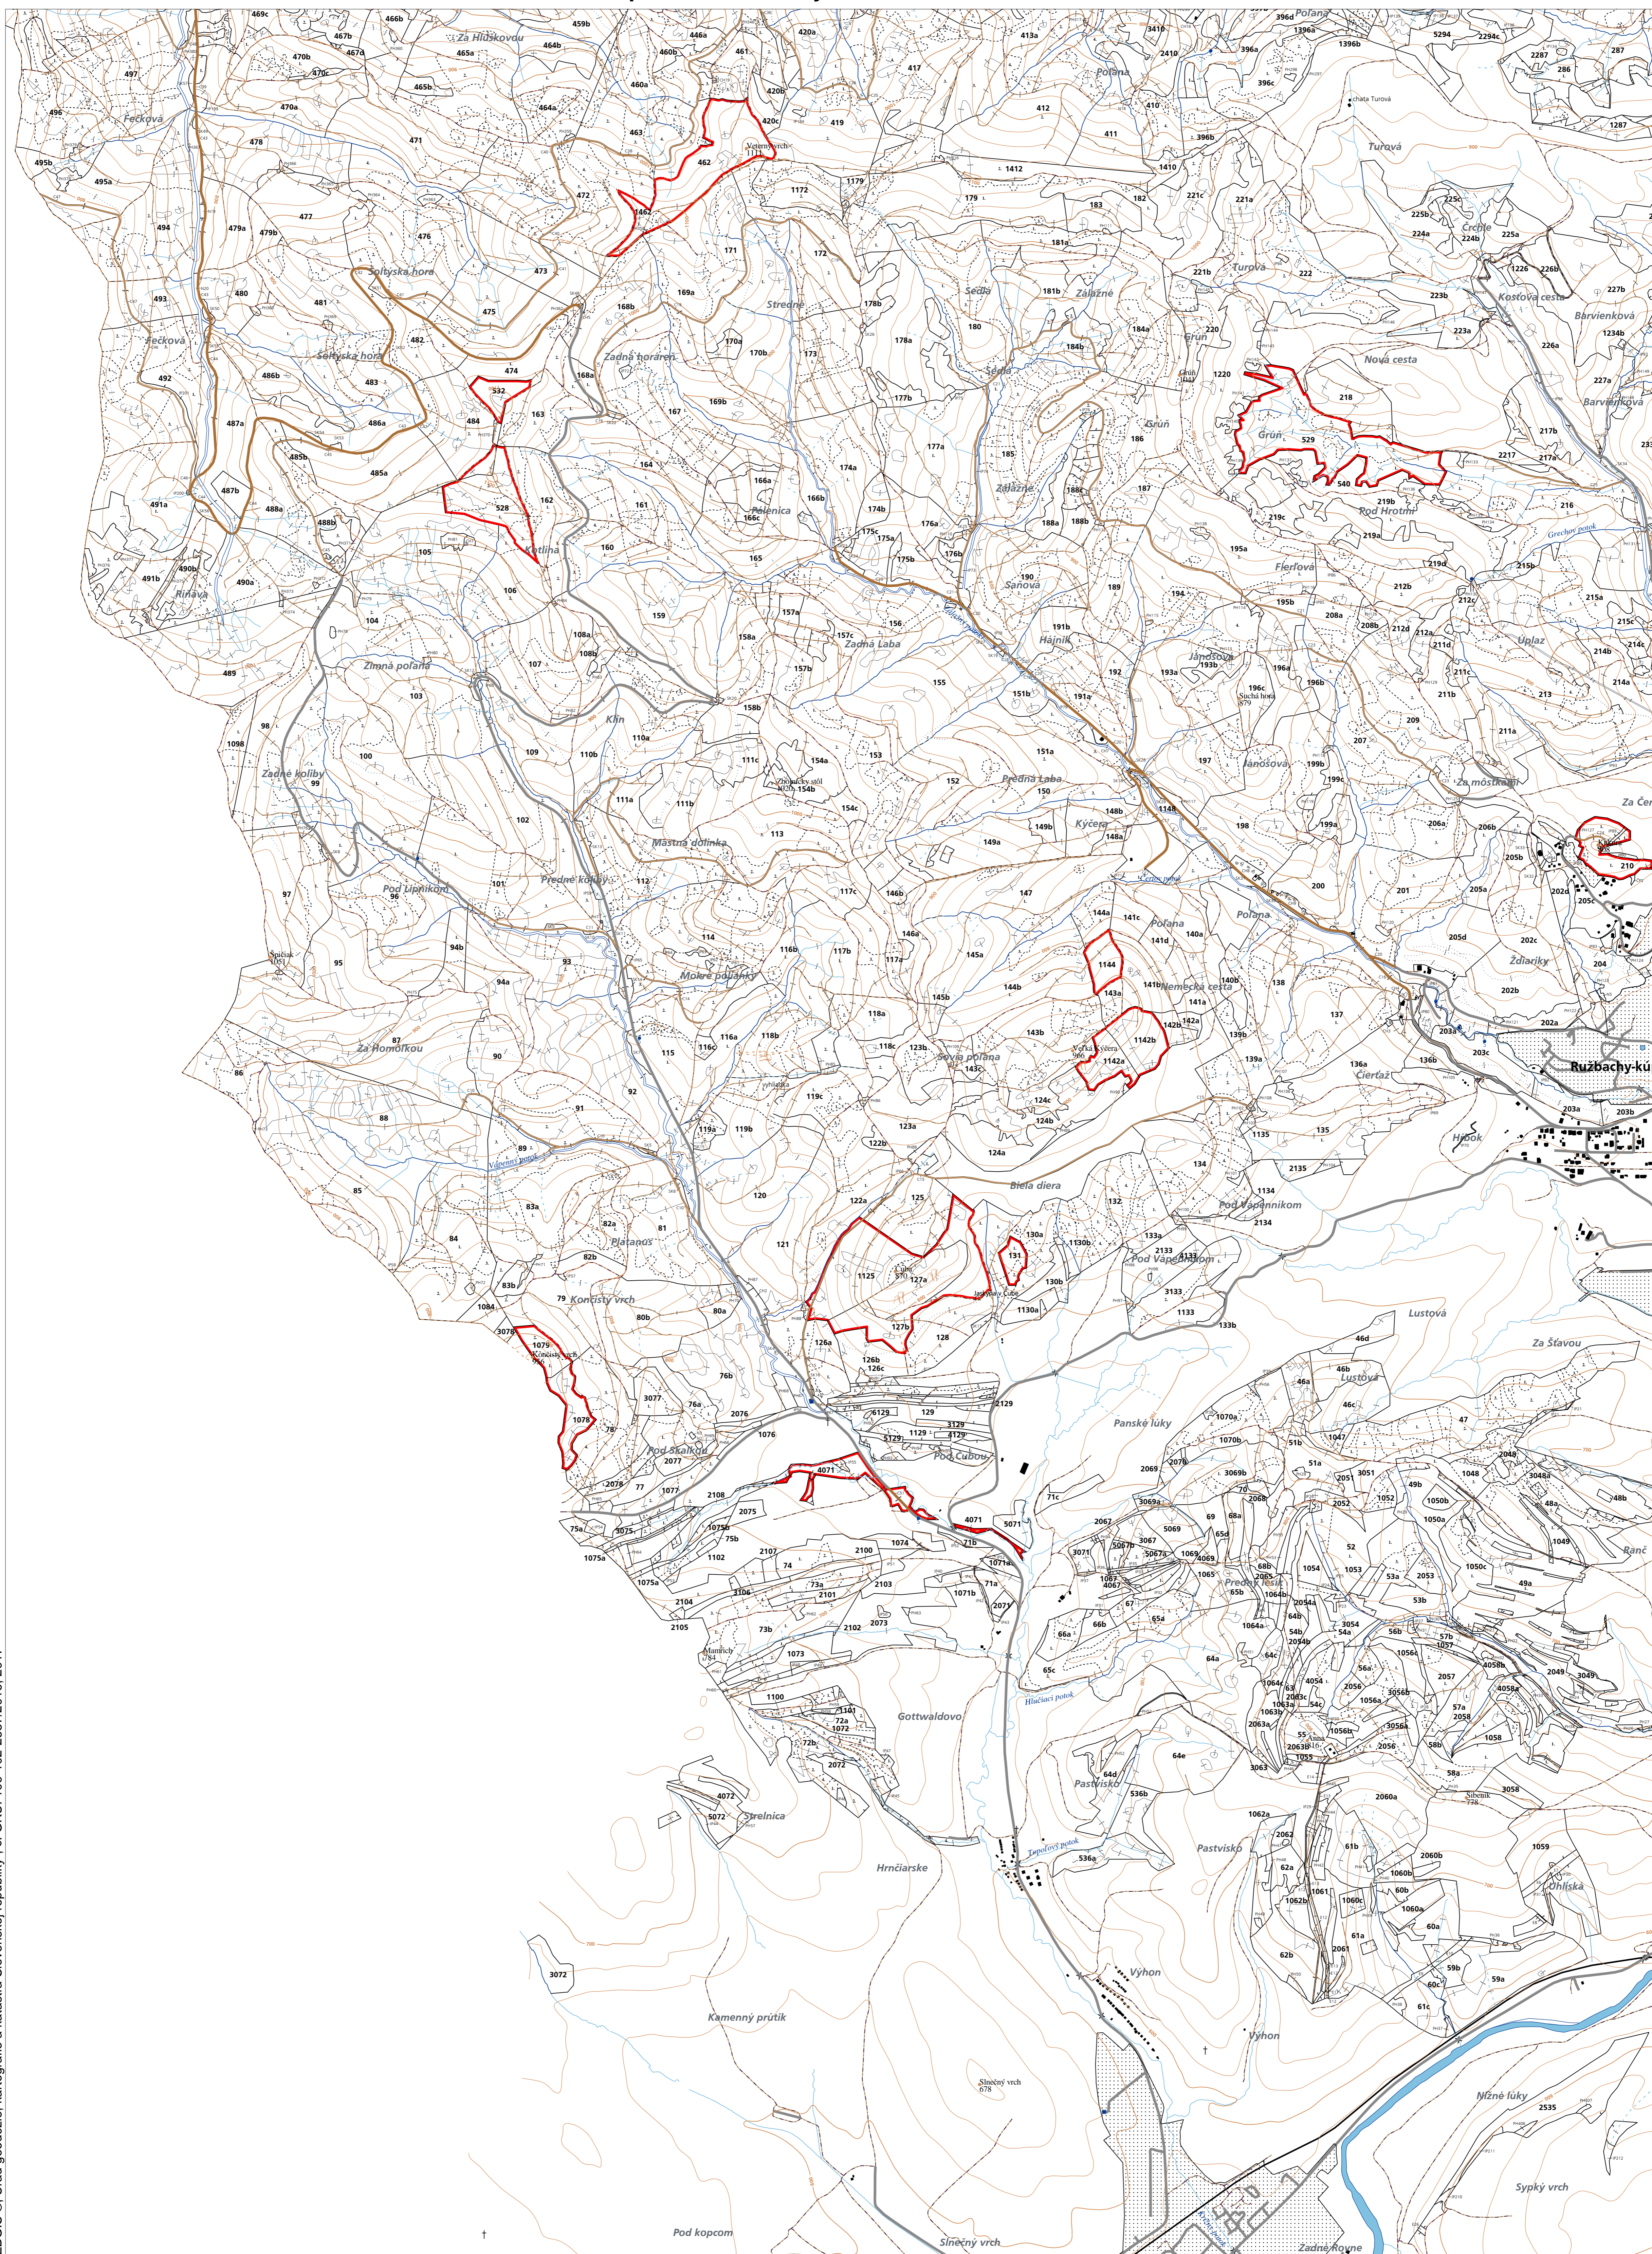

OBRYSOVÁ MAPA  
LC Lesy Podolíneč  
Obhospodarovateľ: Lesy mesta Podolíneč s.r.o.

ZBGIS ©, Úrad geodézie, kartografie a katastra Slovenskej republiky, t. GKÚ: 109-102-2657/2016, 2017

stav k 1.1.2025

1 : 10 000

Vyhotovil: SLS, a.s., Banská Bystrica