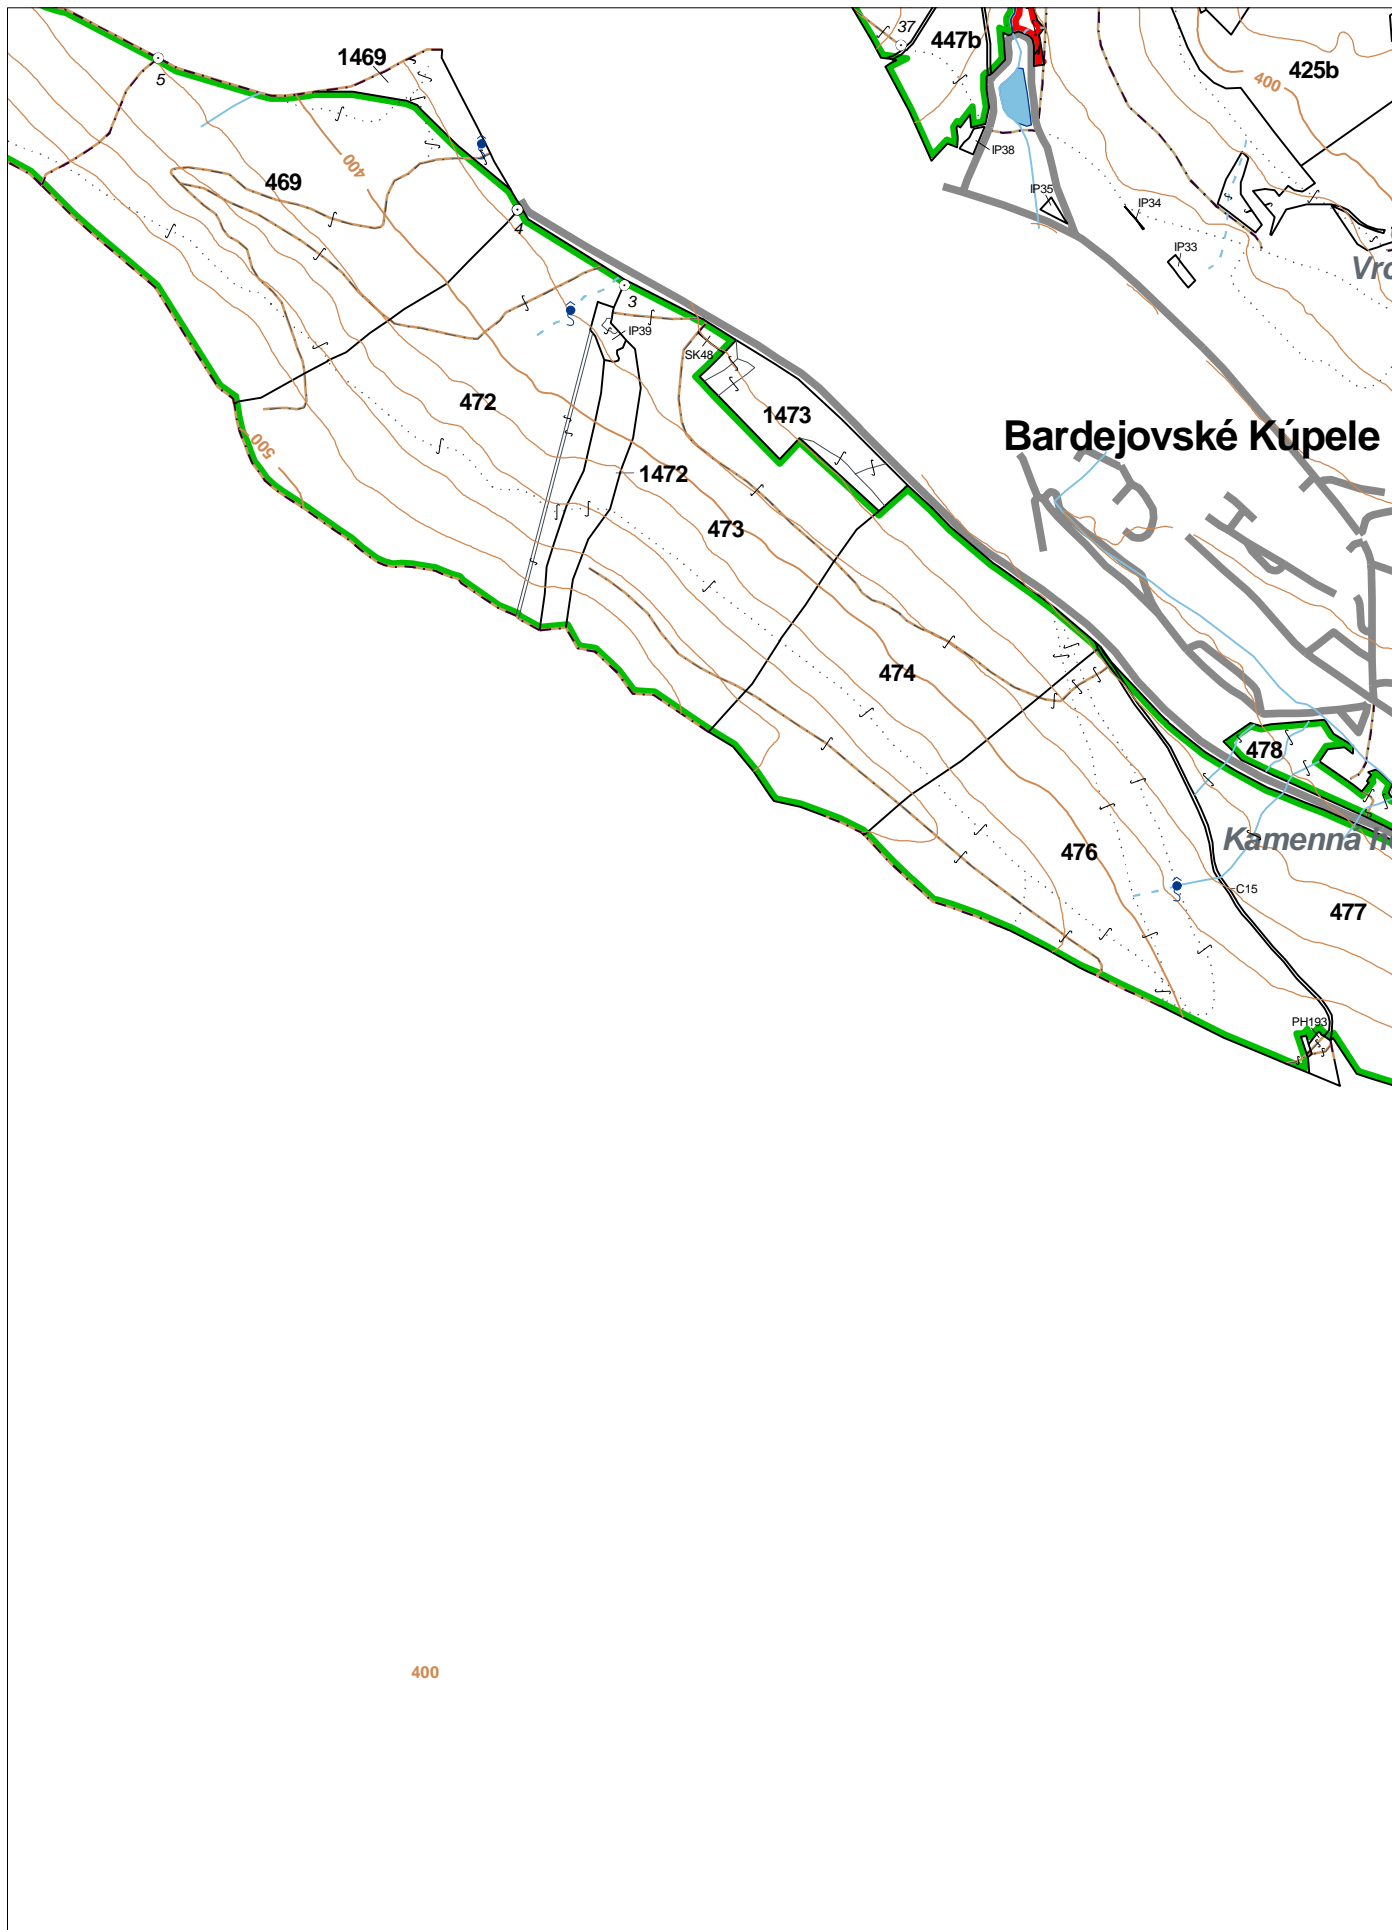

**PORASTOVÁ MAPA**  
LC Lesy na LHC Zborov

Obhospodarovateľ: Neregistrovaní obhospodarovatelia v k.ú. Bardejov

ZBGIS ©, Úrad geodézie, kartografie a katastra Slovenskej republiky, č. GKÚ: 109-102-2657/2016, 2017

**OBRYSOVÁ MAPA**  
LC Lesy na LHC Zborov  
Obhospodarovateľ: Neregistrovaní obhospodarovatelia v k.ú. Bardejov

ZBGIS ©, Úrad geodézie, kartografie a katastra Slovenskej republiky, č. GKÚ: 109-102-2657/2016, 2017