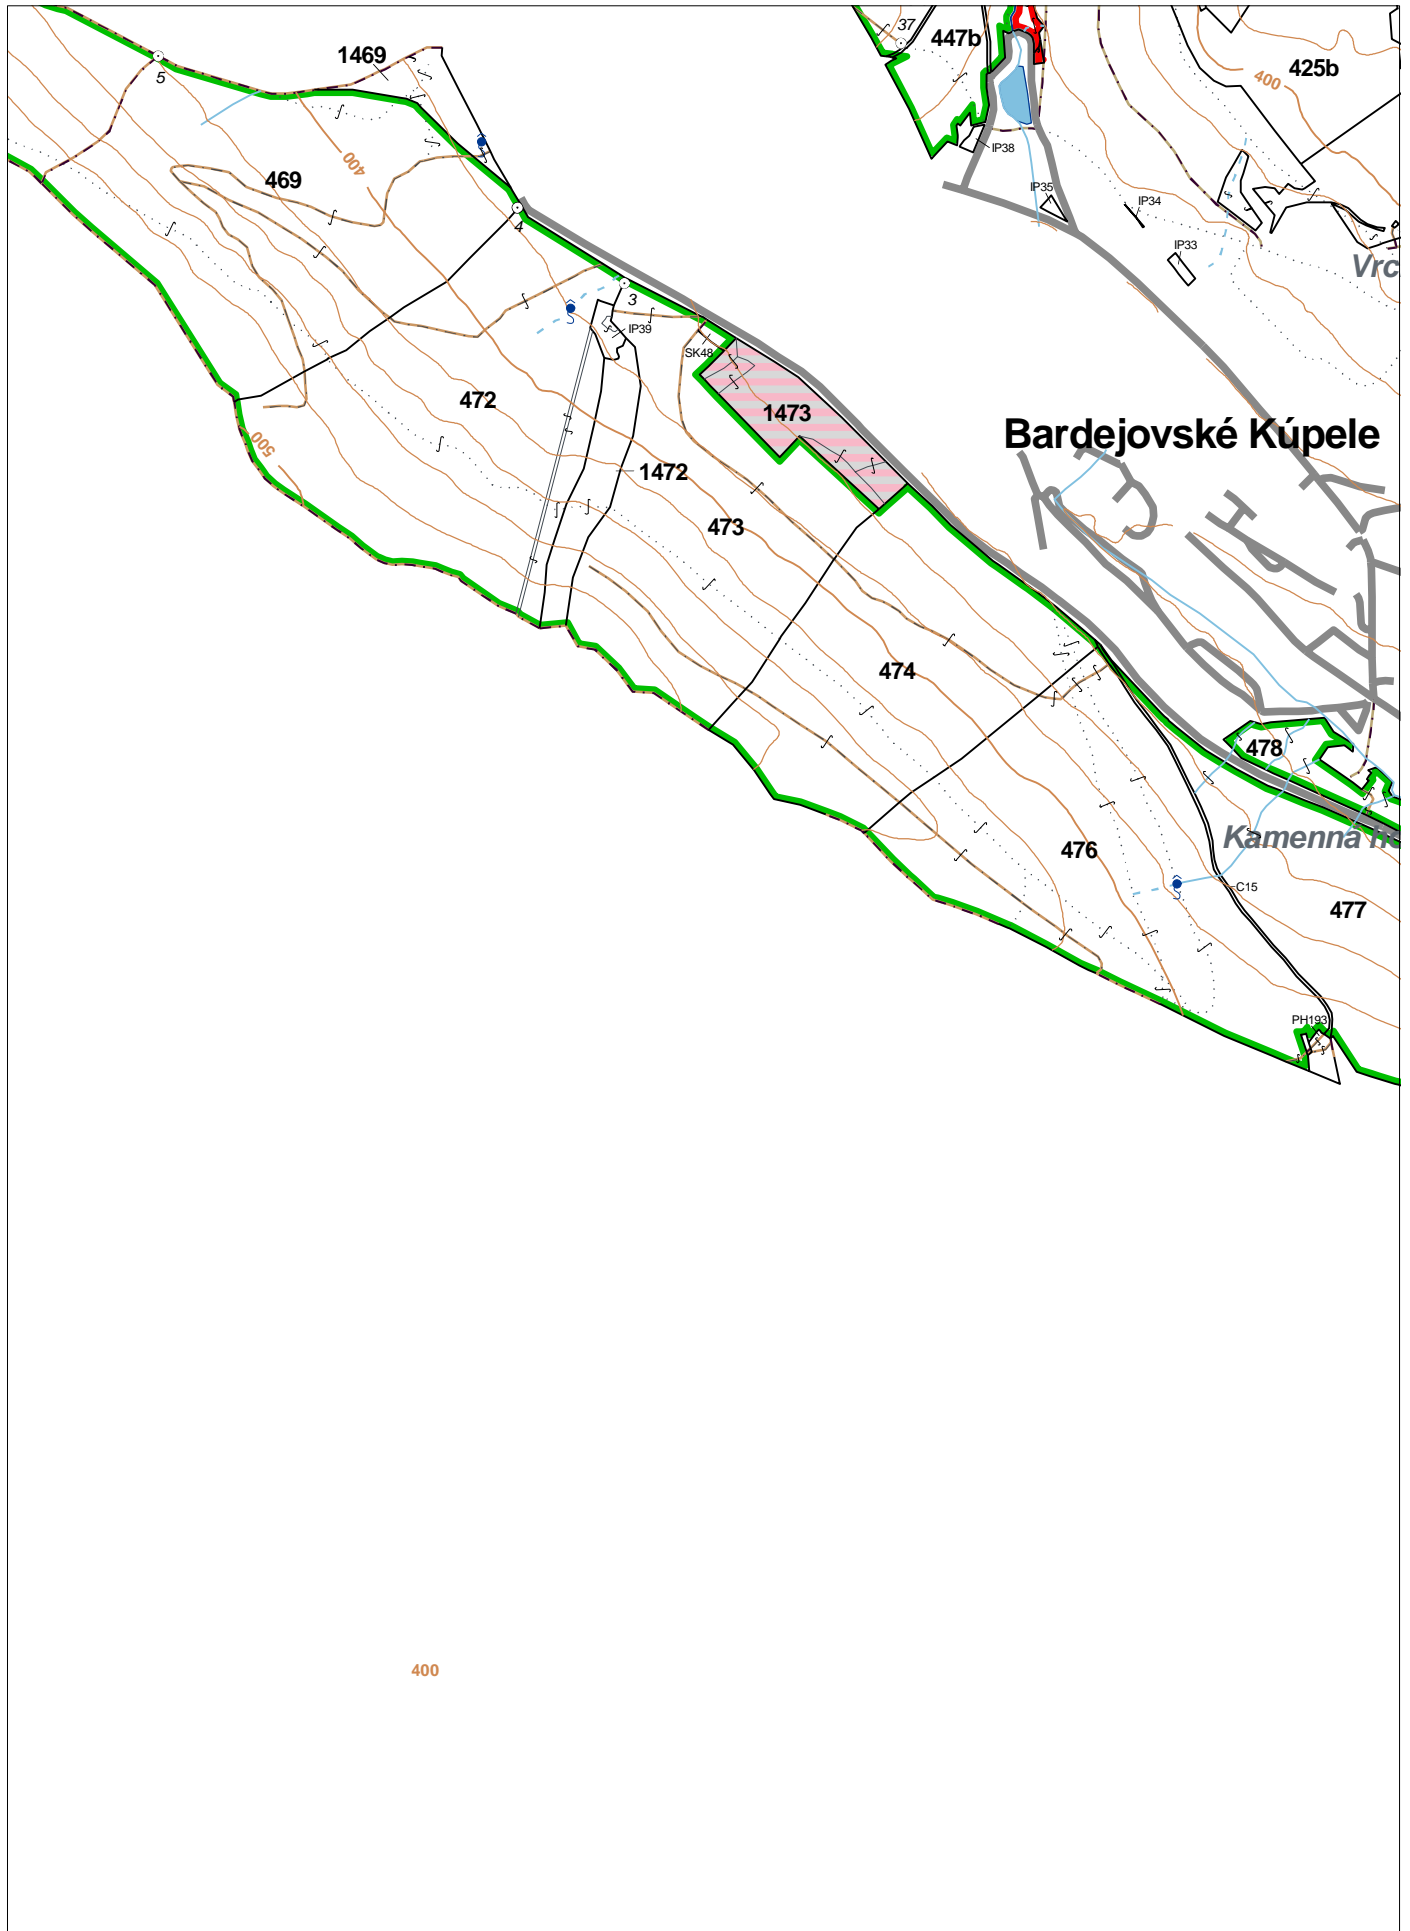

**PORASTOVÁ MAPA**  
LC Lesy na LHC Zborov

Obhospodarovateľ: Neregistrovaní obhospodarovatelia v k.ú. Bardejov

ZBGIS ©, Úrad geodézie, kartografie a katastra Slovenskej republiky, č. GKÚ: 109-102-2657/2016, 2017

**OBRYSOVÁ MAPA**  
LC Lesy na LHC Zborov  
Obhospodarovateľ: Neregistrovaní obhospodarovatelia v k.ú. Bardejov

ZBGIS ©, Úrad geodézie, kartografie a katastra Slovenskej republiky, č. GKÚ: 109-102-2657/2016, 2017

**POTVRDENIE**  
**o prevzatí provizórnych máp a porovnávacieho výkazu**

Lesný celok **Lesy na LHC Zborov**

ICUZ	Názov obhospodarovateľa (štatutárny zástupca / OLH)	Počet kusov provizórnych máp		Porovnávací výkaz (počet strán)	Dátum	Podpis
		obrysová	porastová			
7	neregistrovaní v k.ú. Bardejov	<b>Elektronický formát *pdf</b>				zverejnené na <a href="http://www.slsas.sk">www.slsas.sk</a>