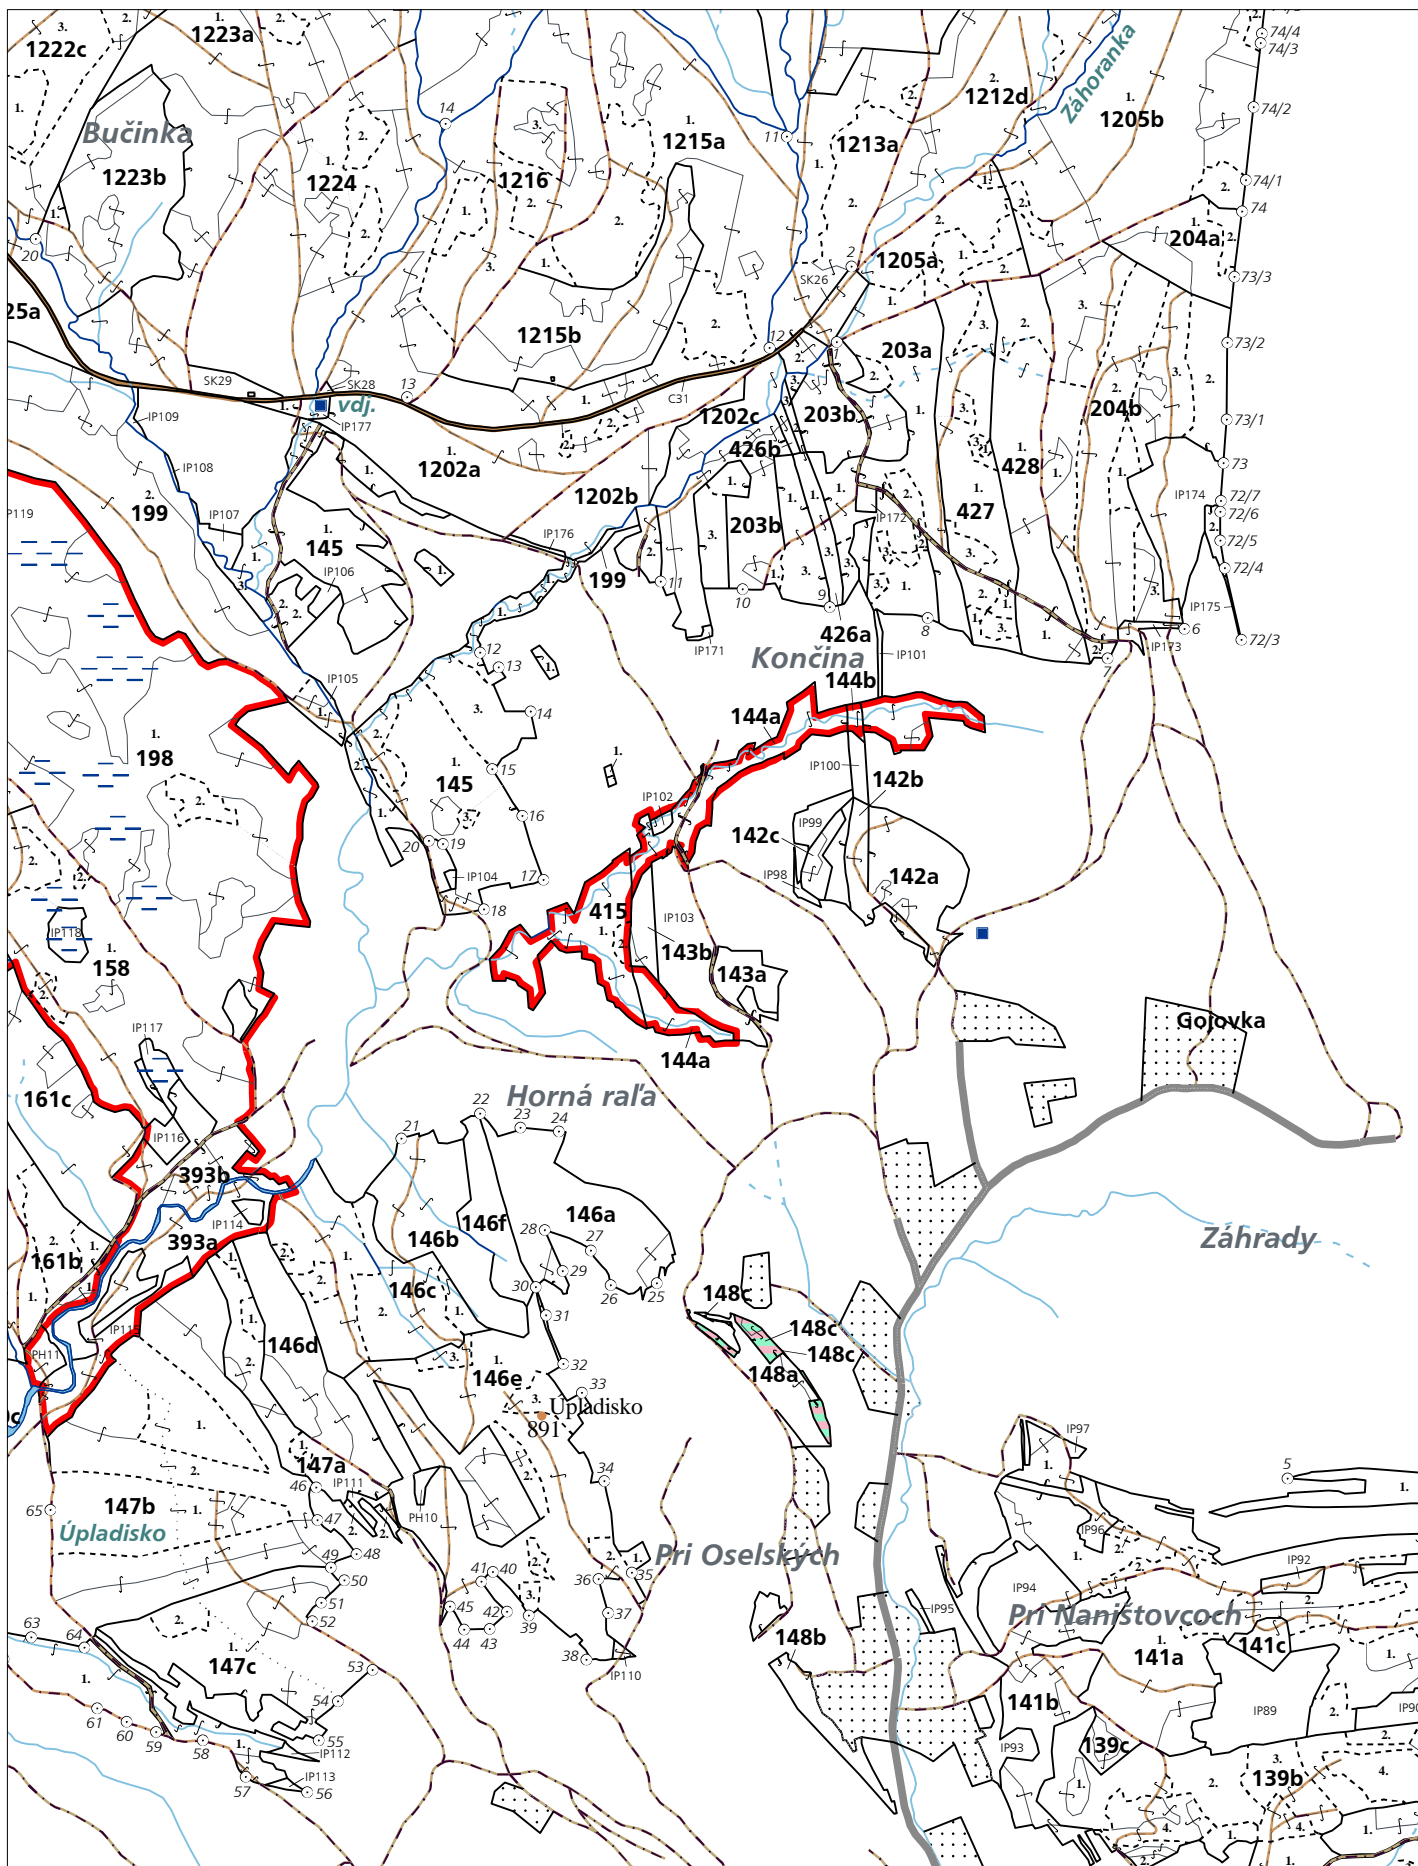

OBRYSOVÁ MAPA LC ZUBROHLAVA

Obhospodarovateľ: Miklušák Dušan

PORASTOVÁ MAPA LC ZUBROHLAVA

Obhospodarovateľ: Miklušák Dušan

LHC: ZUBROHLAVA

LC: Zubrohlava

Platnosť PSL: 2025-2034

Obhospodarovateľ: Miklušák Dušan

PV1 **Porovnávací výkaz nového a starého označenia**

Nová JPRL				Stará JPRL						
Dc	Čp	Ps	KL	Dc	Čp	Ps	OP	Časť	Starý LHC	Starý plán (kód, názov)
148	C		H	148	A			100	ZUBROHLAVA	SL163 ZUBROHLAVA