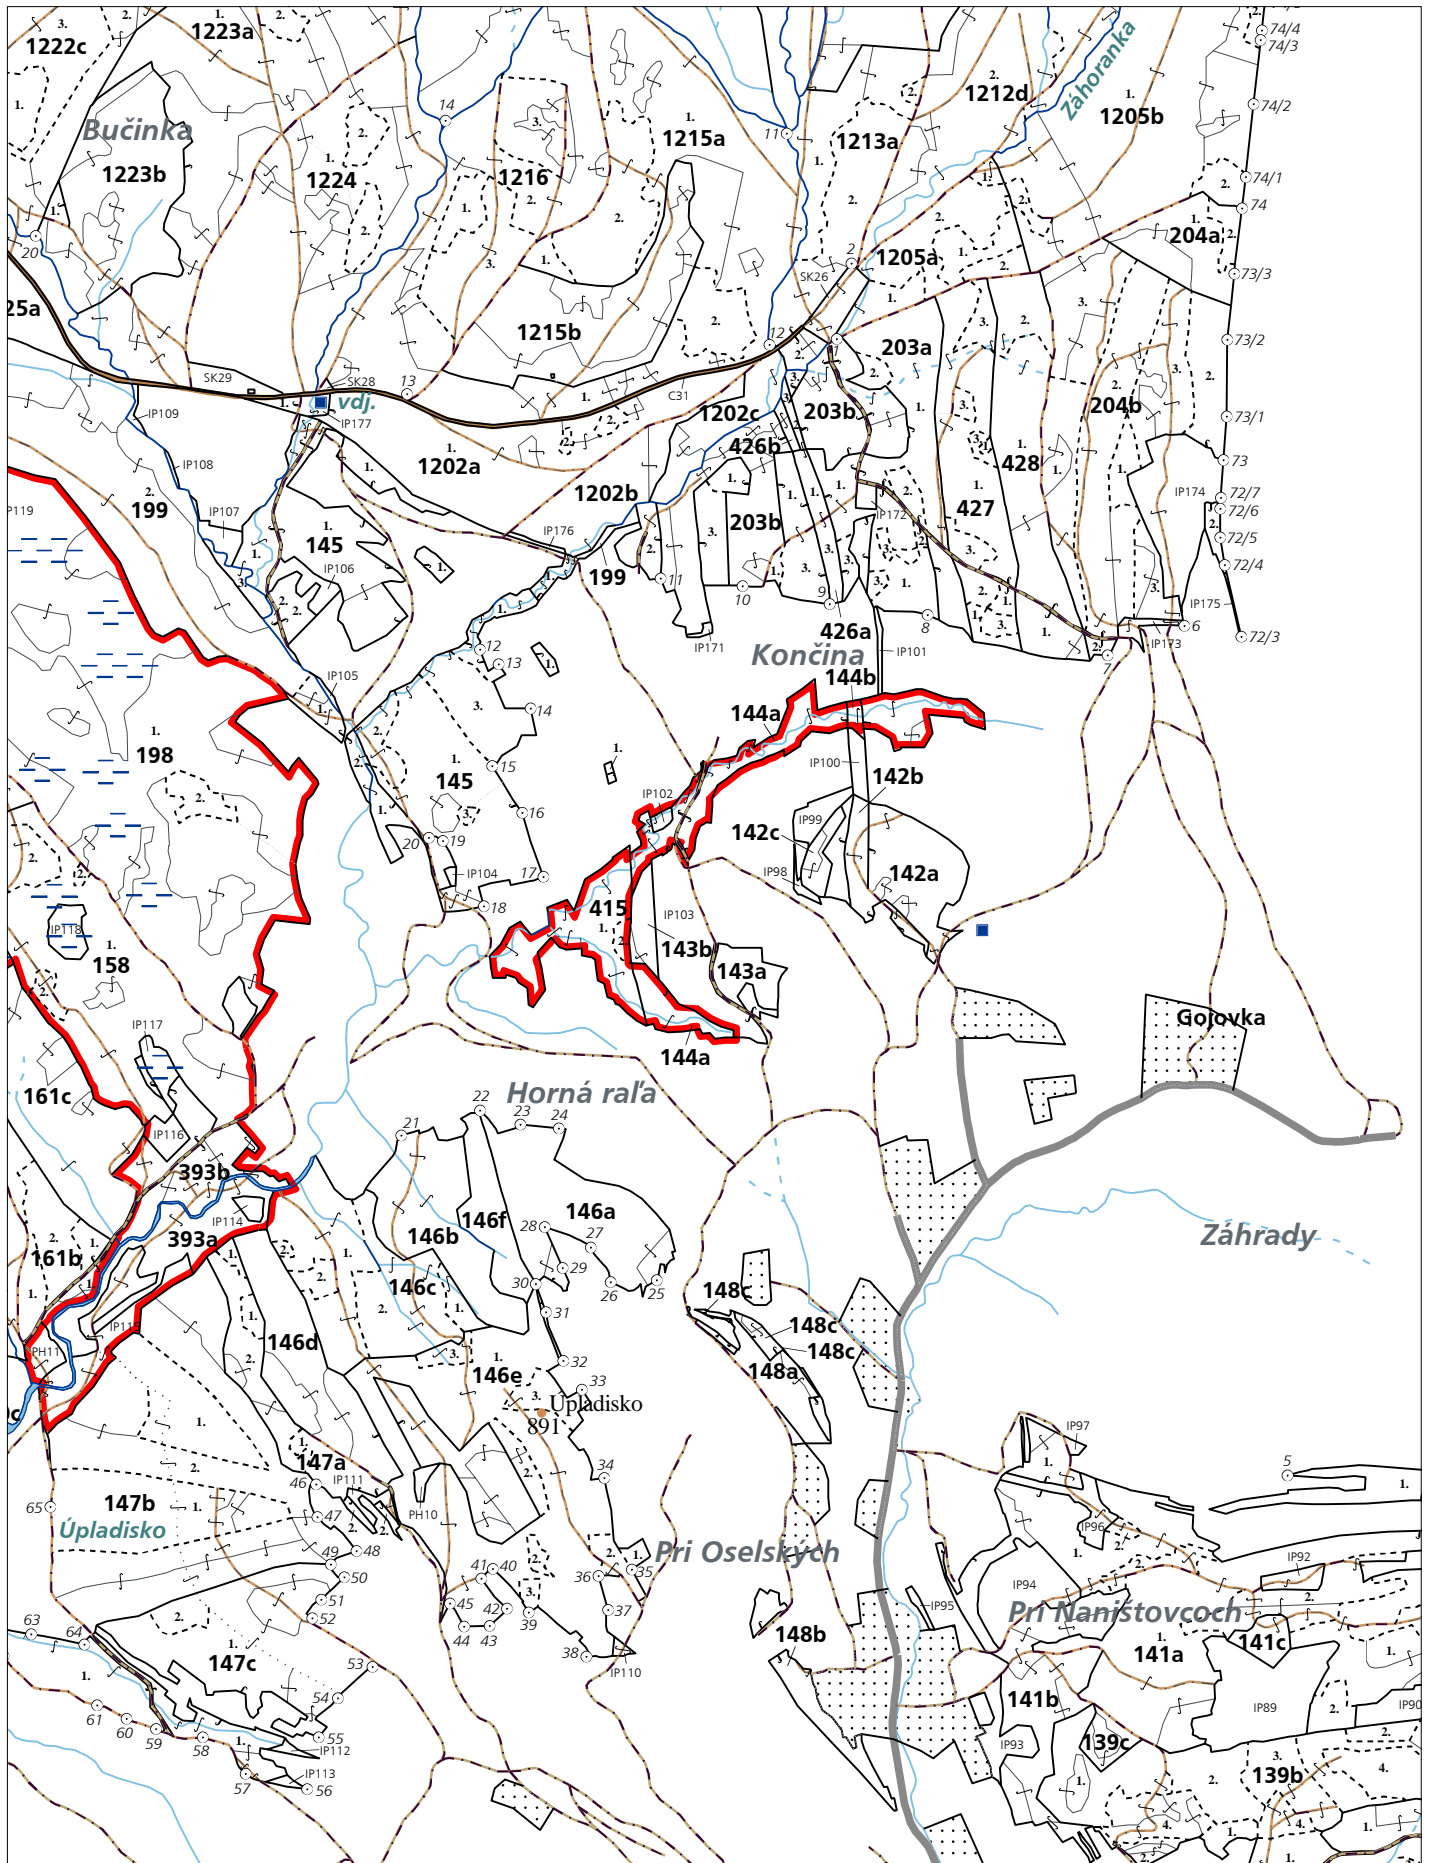

OBRYSOVÁ MAPA LC ZUBROHLAVA

Obhospodarovateľ: Miklušák Dušan

PORASTOVÁ MAPA LC ZUBROHLAVA

Obhospodarovateľ: Miklušák Dušan

LHC: ZUBROHLAVA

LC: Zubrohlava

Platnosť PSL: 2025-2034

Obhospodarovateľ: Miklušák Dušan

PV1 **Porovnávací výkaz nového a starého označenia**

Nová JPRL				Stará JPRL						
Dc	Čp	Ps	KL	Dc	Čp	Ps	OP	Časť	Starý LHC	Starý plán (kód, názov)
148	C		H	148	A			100	ZUBROHLAVA	SL163 ZUBROHLAVA