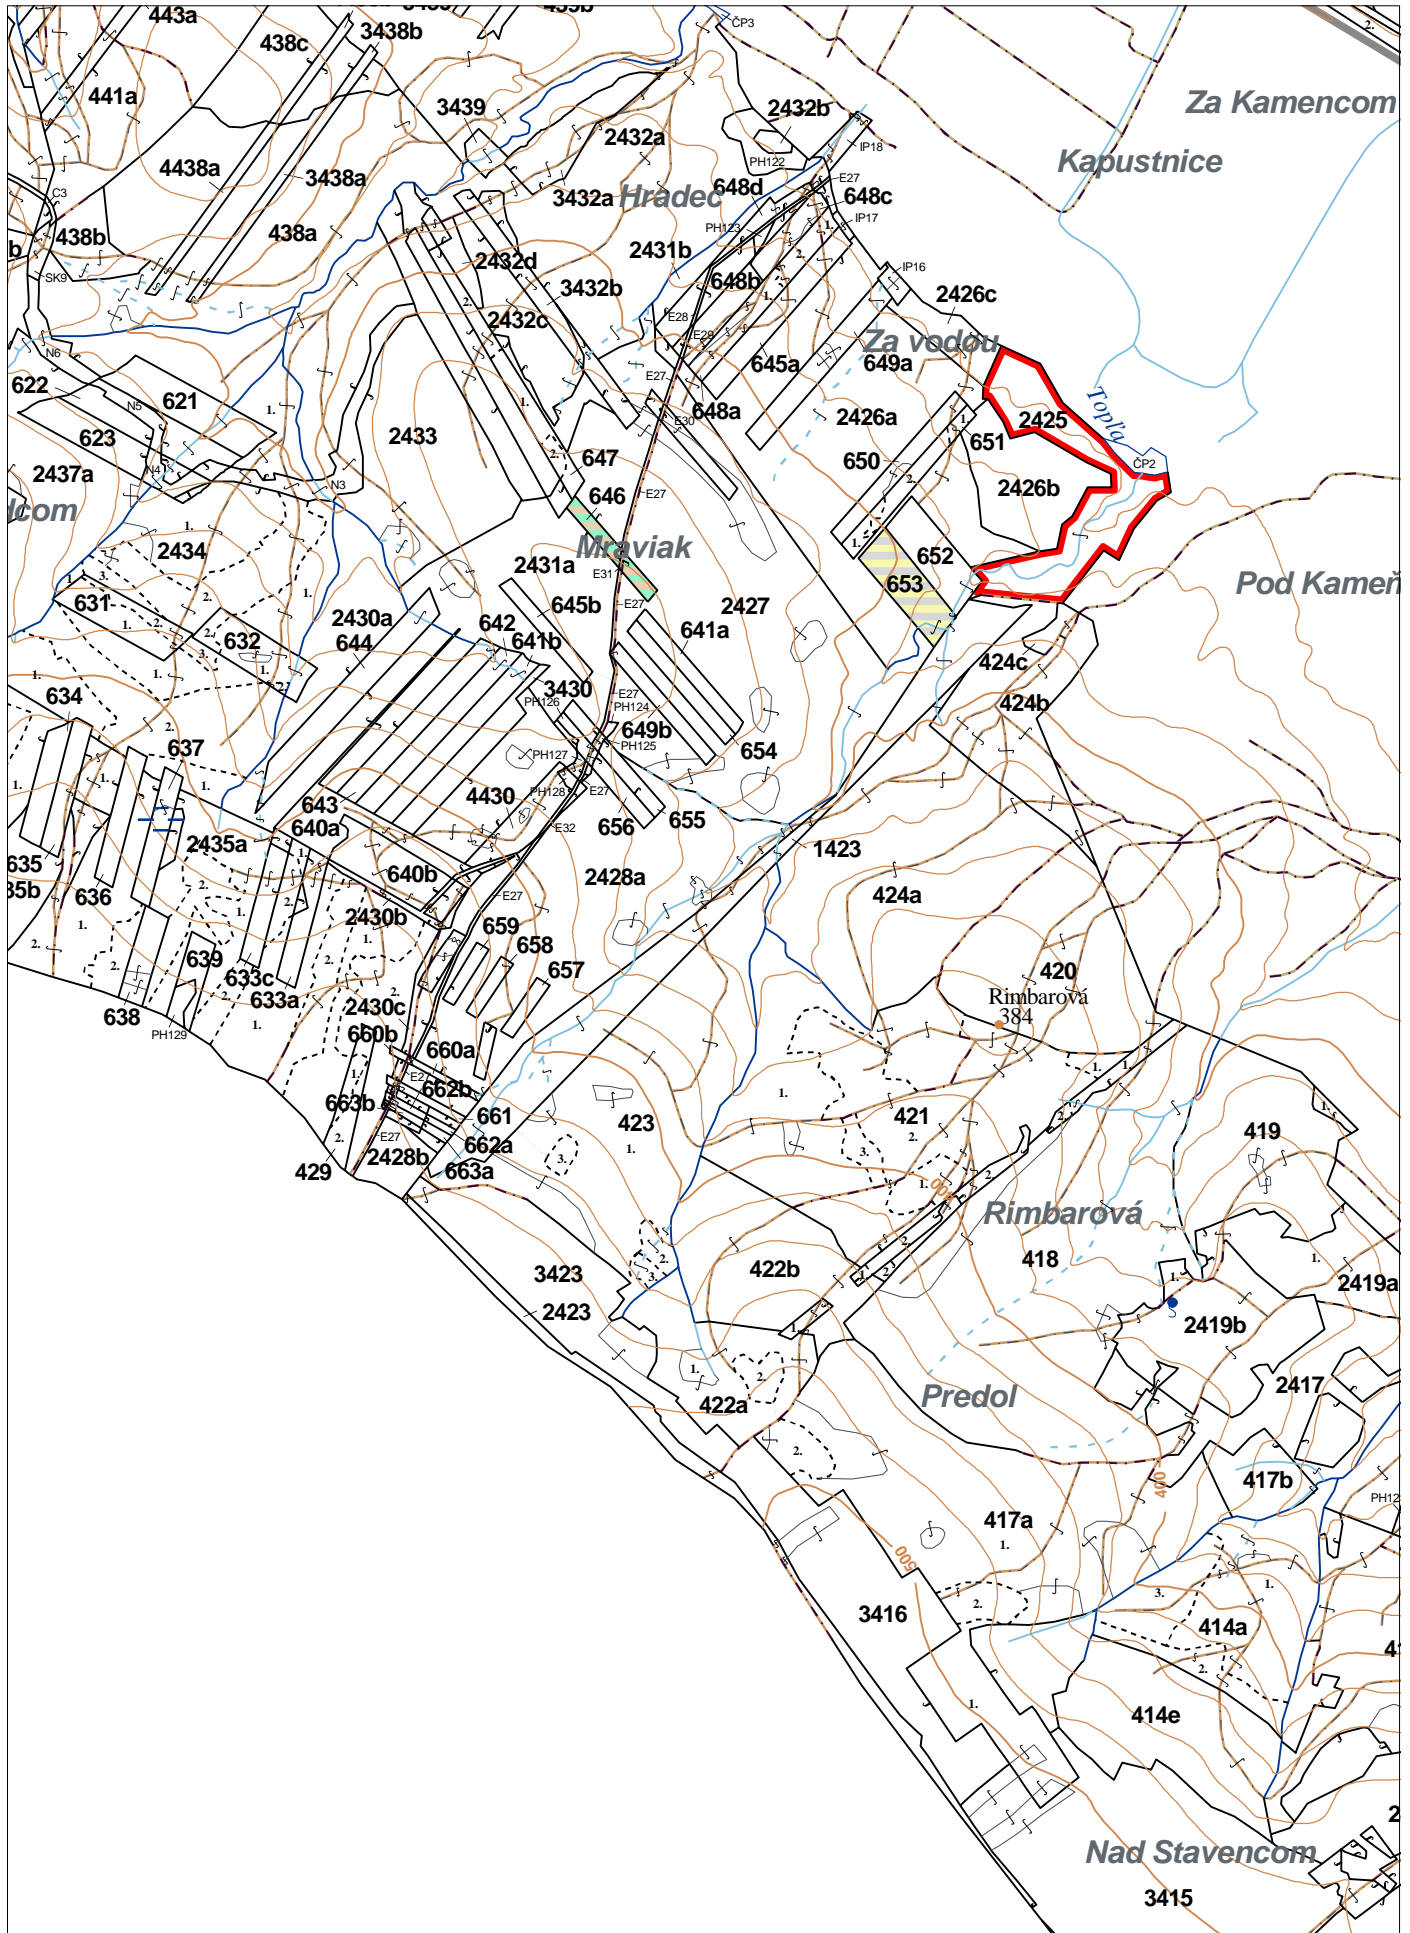

OBRYSOVÁ MAPA
LC Lesy na LHC Komárov
Obhospodarovateľ: Jantek Milan

ZBGIS ©, Úrad geodézie, kartografie a katastra Slovenskej republiky, č. GKÚ: 109-102-2657/2016, 2017

PORASTOVÁ MAPA
LC Lesy na LHC Komárov
Obhospodarovateľ: Jantek Milan

ZBGIS ©, Úrad geodézie, kartografie a katastra Slovenskej republiky, č. GKÚ: 109-102-2657/2016, 2017

LHC: KOMÁROV

LC: Lesy na LHC Komárov

Platnosť PSL: 2023-2032

Obhospodarovateľ: Jantek Milan

PV2

Porovnávací výkaz starého a nového označenia

Stará JPRL						Nová JPRL					
Dc	Čp	Ps	OP	Časť	Staré LHC	Starý plán (kód, názov)		Dc	Čp	Ps	KL
646				100	KOMÁROV	SL113	NEŠTÁTNE LESY NA LHC KOMÁROV	646			H
653				100	KOMÁROV	SL113	NEŠTÁTNE LESY NA LHC KOMÁROV	653			H