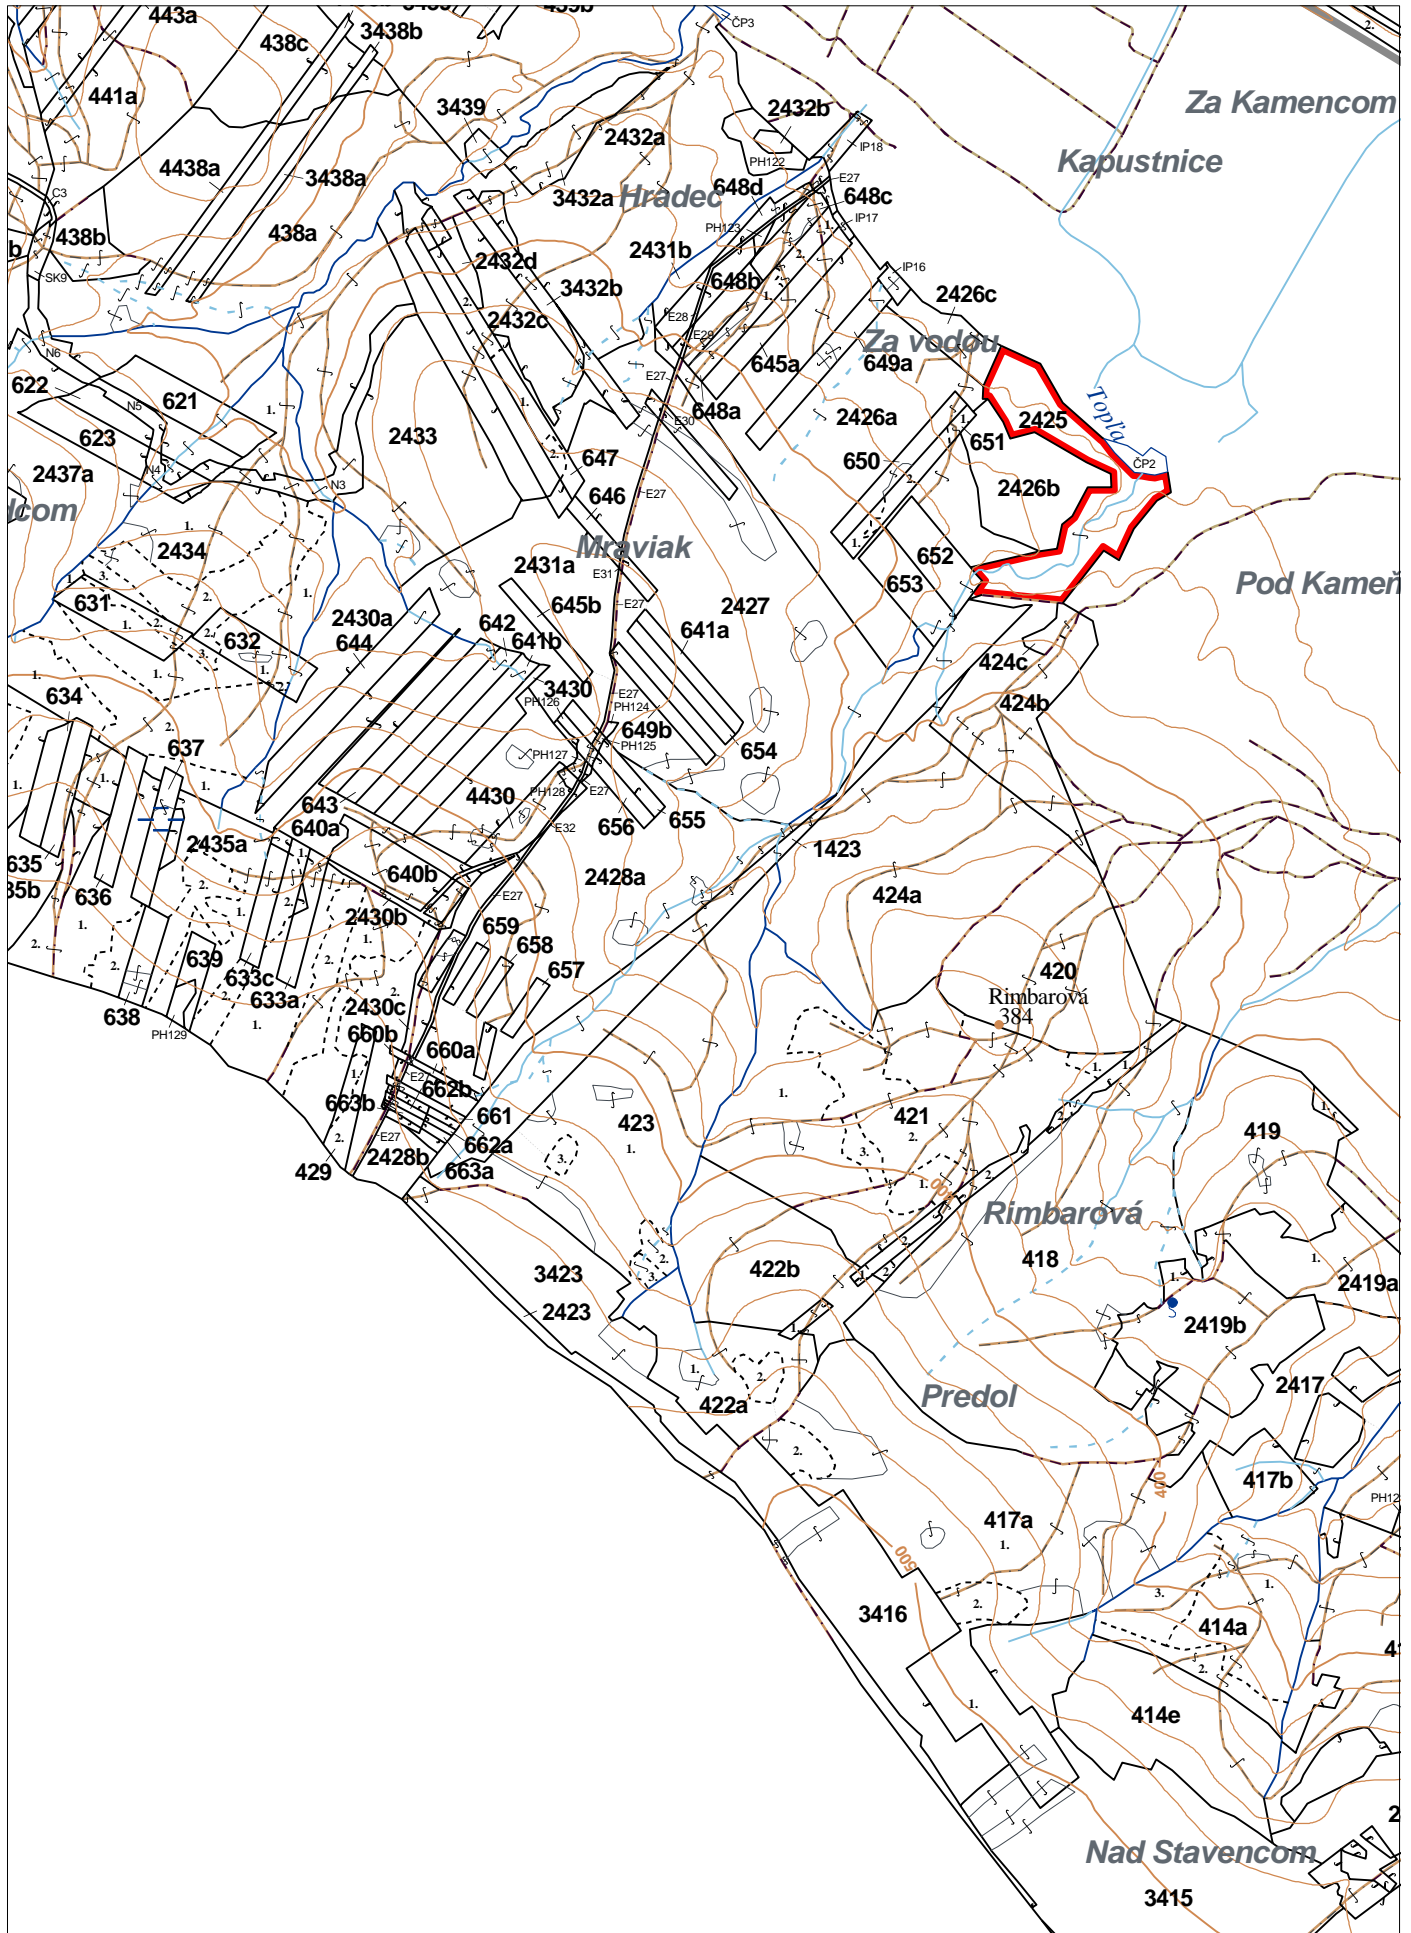

OBRYSOVÁ MAPA
LC Lesy na LHC Komárov
Obhospodarovateľ: Jantek Milan

ZBGIS ©, Úrad geodézie, kartografie a katastra Slovenskej republiky, č. GKÚ: 109-102-2657/2016, 2017

PORASTOVÁ MAPA
LC Lesy na LHC Komárov
Obhospodarovateľ: Jantek Milan

ZBGIS ©, Úrad geodézie, kartografie a katastra Slovenskej republiky, č. GKÚ: 109-102-2657/2016, 2017

LHC: KOMÁROV

LC: Lesy na LHC Komárov

Platnosť PSL: 2023-2032

Obhospodarovateľ: Jantek Milan

PV2

Porovnávací výkaz starého a nového označenia

Stará JPRL						Nová JPRL					
Dc	Čp	Ps	OP	Časť	Staré LHC	Starý plán (kód, názov)		Dc	Čp	Ps	KL
646				100	KOMÁROV	SL113	NEŠTÁTNE LESY NA LHC KOMÁROV	646			H
653				100	KOMÁROV	SL113	NEŠTÁTNE LESY NA LHC KOMÁROV	653			H