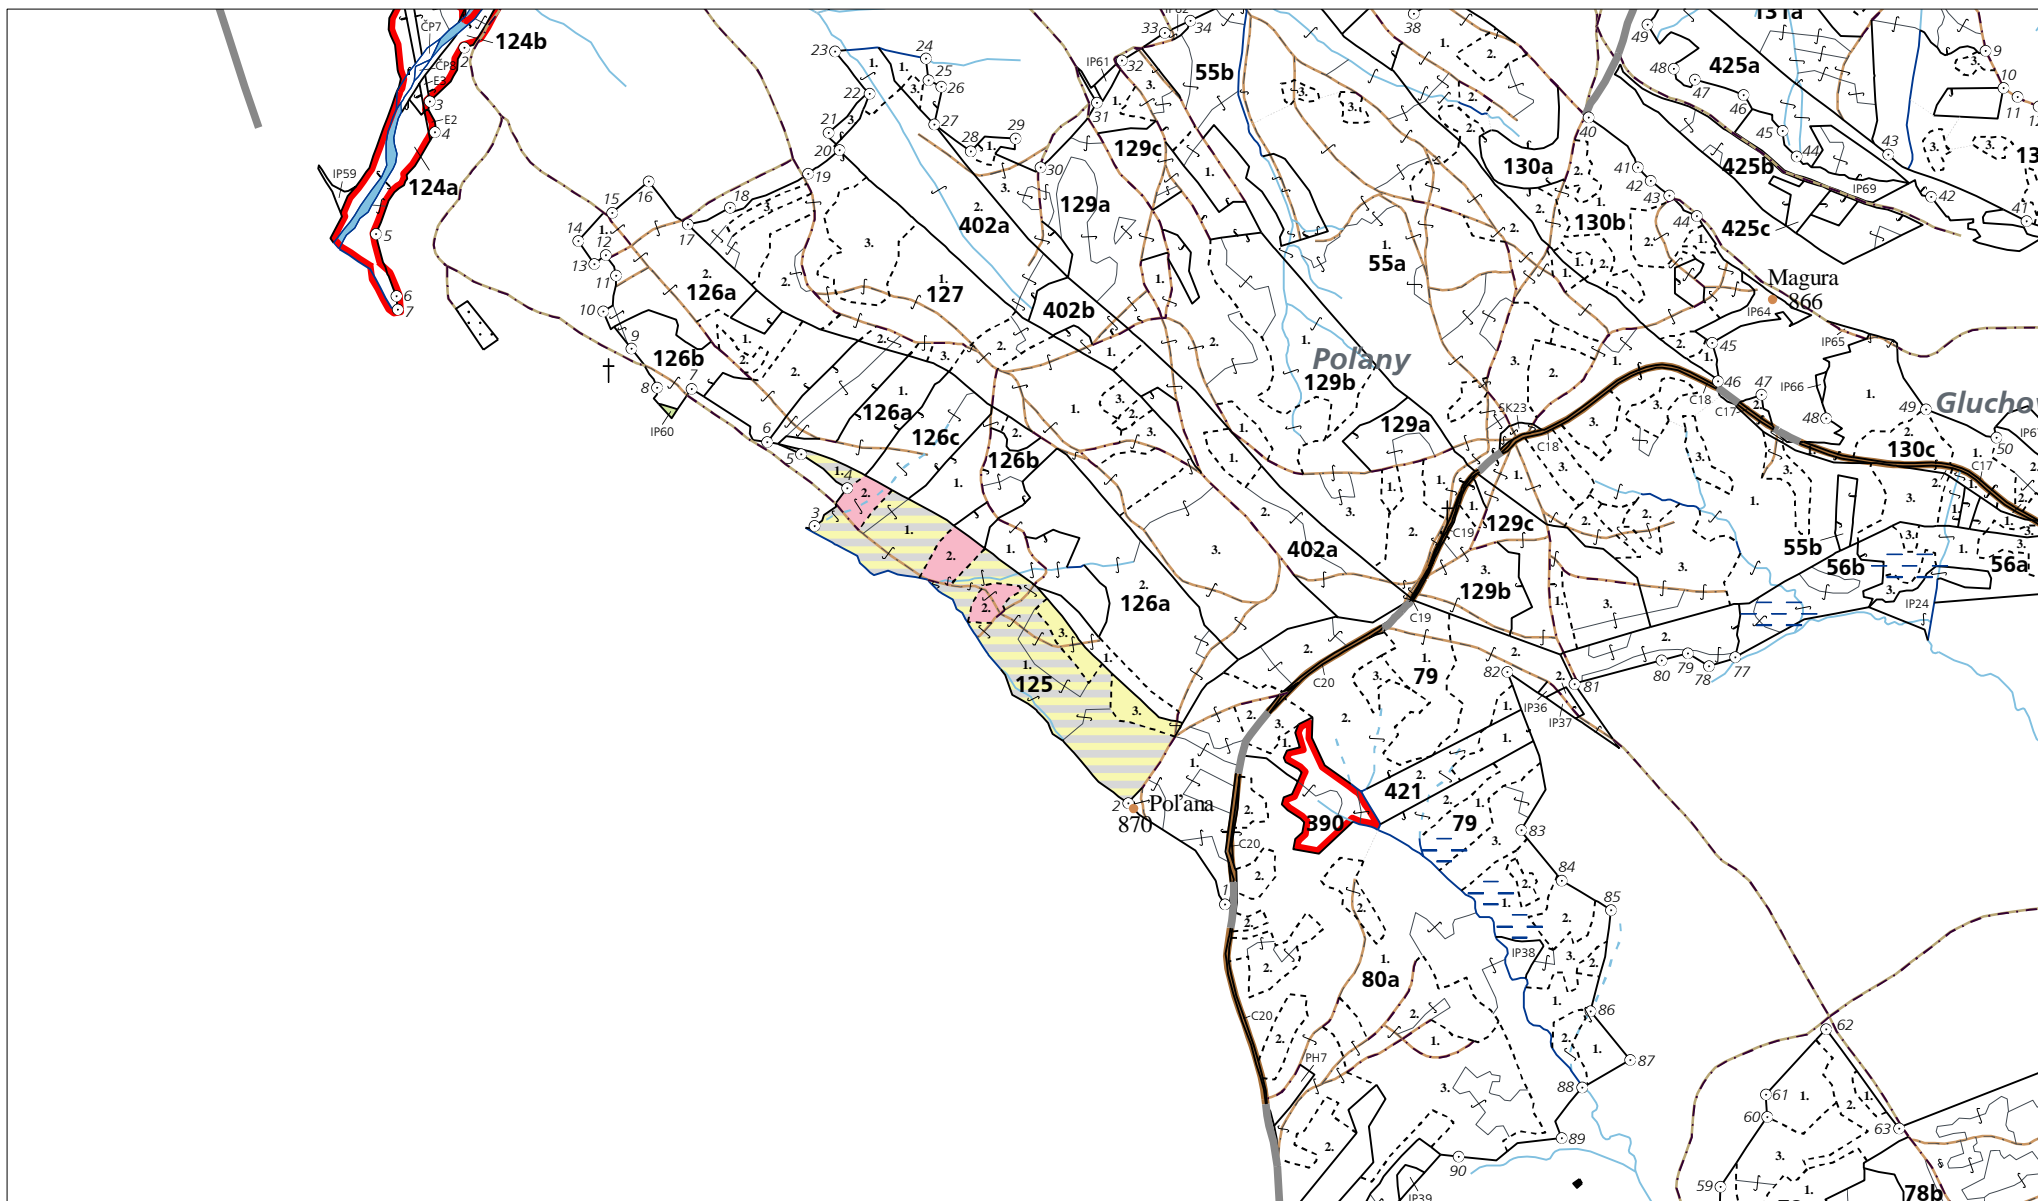

# OBRYSOVÁ MAPA LC ZUBROHLAVA

# PORASTOVÁ MAPA LC ZUBROHLAVA

## Obhospodarovateľ: Bublák František

LHC: ZUBROHLAVA

LC: Zubrohlava

Platnosť PSL: 2025-2034

Obhospodarovateľ: Bublák František

PV1 **Porovnávací výkaz nového a starého označenia**

Nová JPRL				Stará JPRL							
Dc	Čp	Ps	KL	Dc	Čp	Ps	OP	Časť	Starý LHC	Starý plán (kód, názov)	
125	1	H		125	A	1		30	ZUBROHLAVA	SL163	ZUBROHLAVA
125	1	H		127	B			40	ZUBROHLAVA	SL163	ZUBROHLAVA
125	1	H		127	C			30	ZUBROHLAVA	SL163	ZUBROHLAVA
125	2	H		125	A	2		100	ZUBROHLAVA	SL163	ZUBROHLAVA
125	3	H		127	B	1		65	ZUBROHLAVA	SL163	ZUBROHLAVA
125	3	H		127	C			35	ZUBROHLAVA	SL163	ZUBROHLAVA