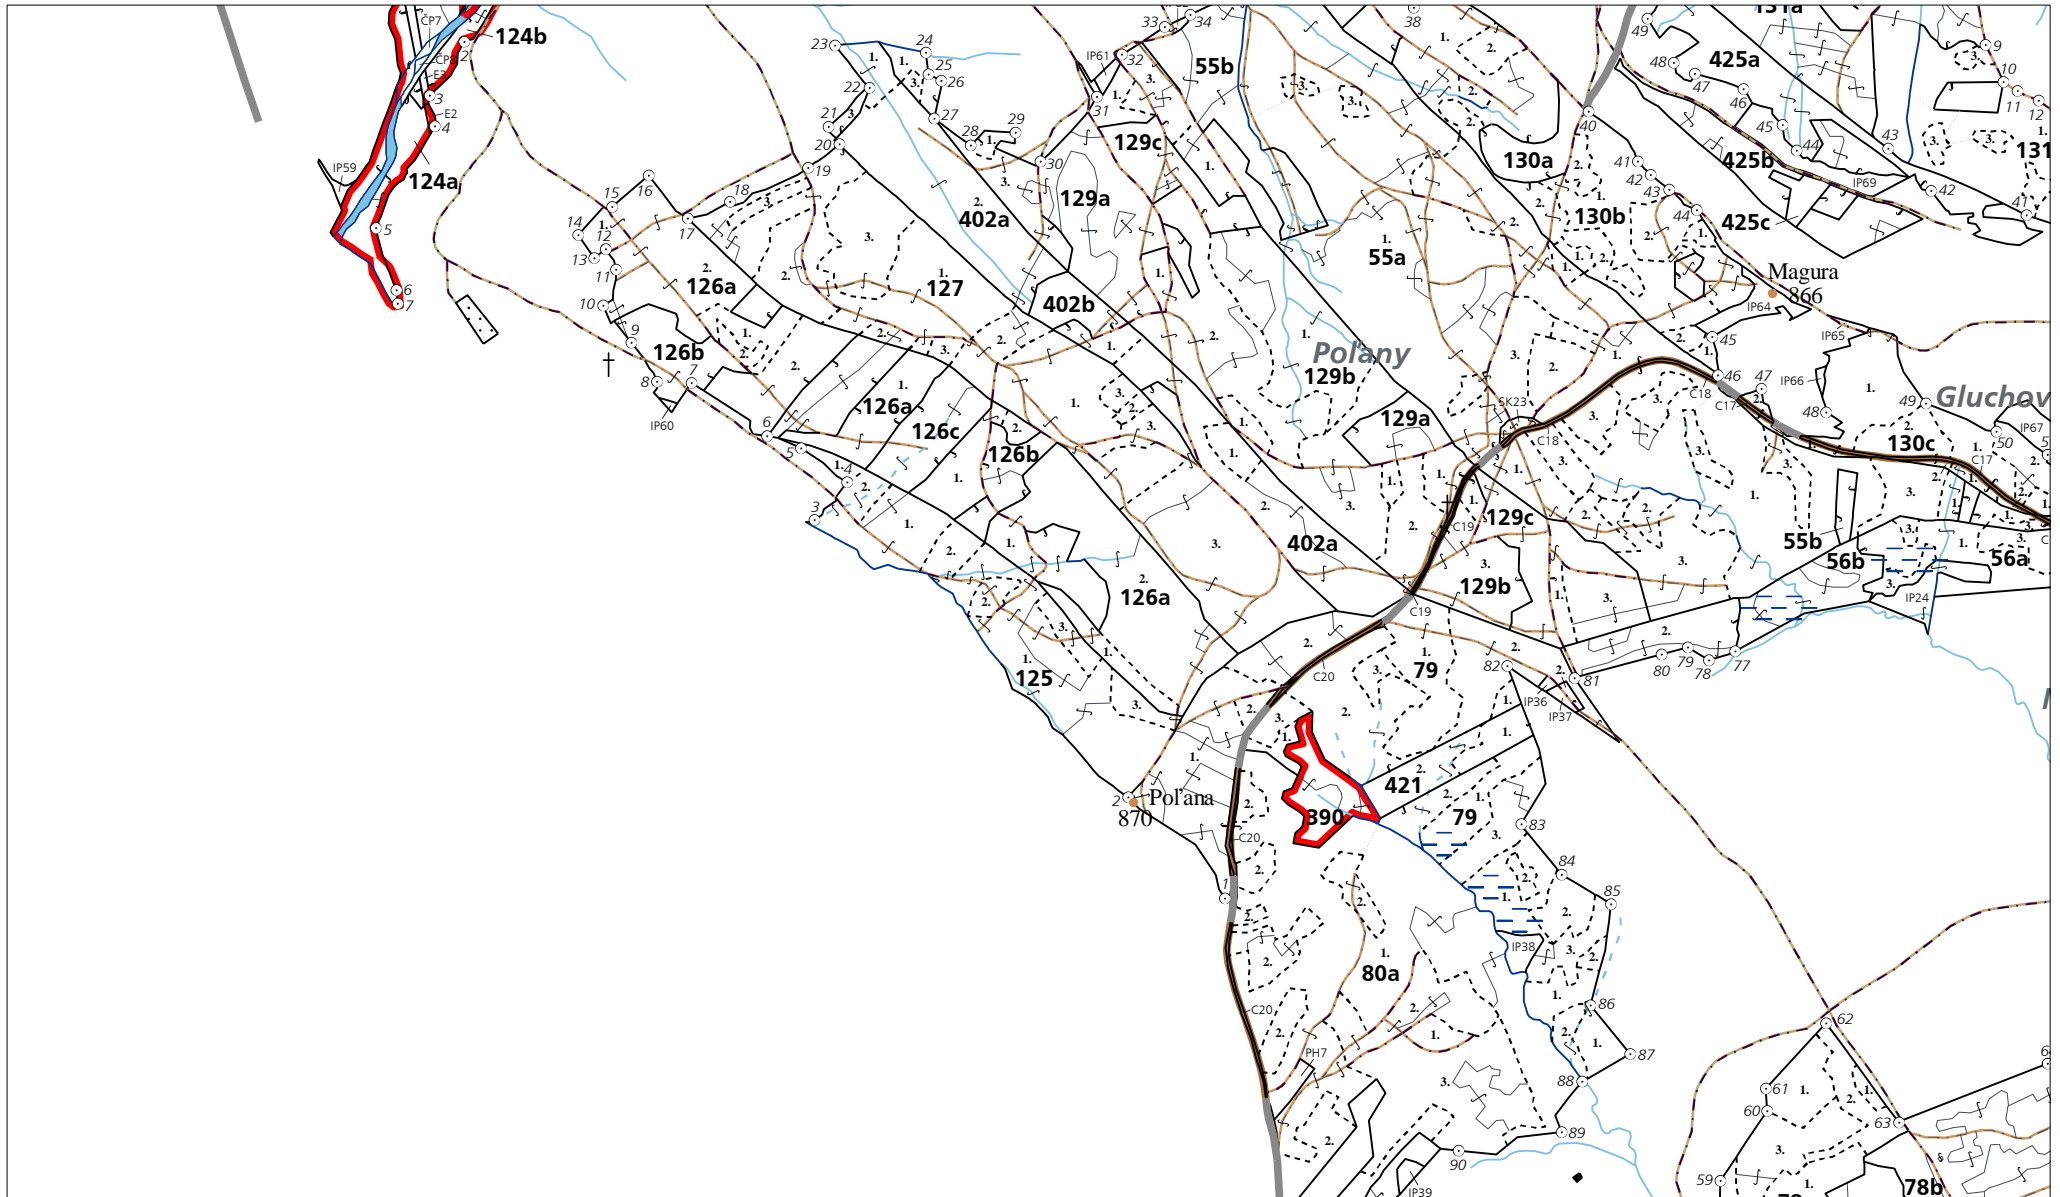

# OBRYSOVÁ MAPA LC ZUBROHLAVA

# PORASTOVÁ MAPA LC ZUBROHLAVA

## Obhospodarovateľ: Bublák František

LHC: ZUBROHLAVA

LC: Zubrohlava

Platnosť PSL: 2025-2034

Obhospodarovateľ: Bublák František

PV1 **Porovnávací výkaz nového a starého označenia**

Nová JPRL				Stará JPRL							
Dc	Čp	Ps	KL	Dc	Čp	Ps	OP	Časť	Starý LHC	Starý plán (kód, názov)	
125	1	H		125	A	1		30	ZUBROHLAVA	SL163	ZUBROHLAVA
125	1	H		127	B			40	ZUBROHLAVA	SL163	ZUBROHLAVA
125	1	H		127	C			30	ZUBROHLAVA	SL163	ZUBROHLAVA
125	2	H		125	A	2		100	ZUBROHLAVA	SL163	ZUBROHLAVA
125	3	H		127	B	1		65	ZUBROHLAVA	SL163	ZUBROHLAVA
125	3	H		127	C			35	ZUBROHLAVA	SL163	ZUBROHLAVA