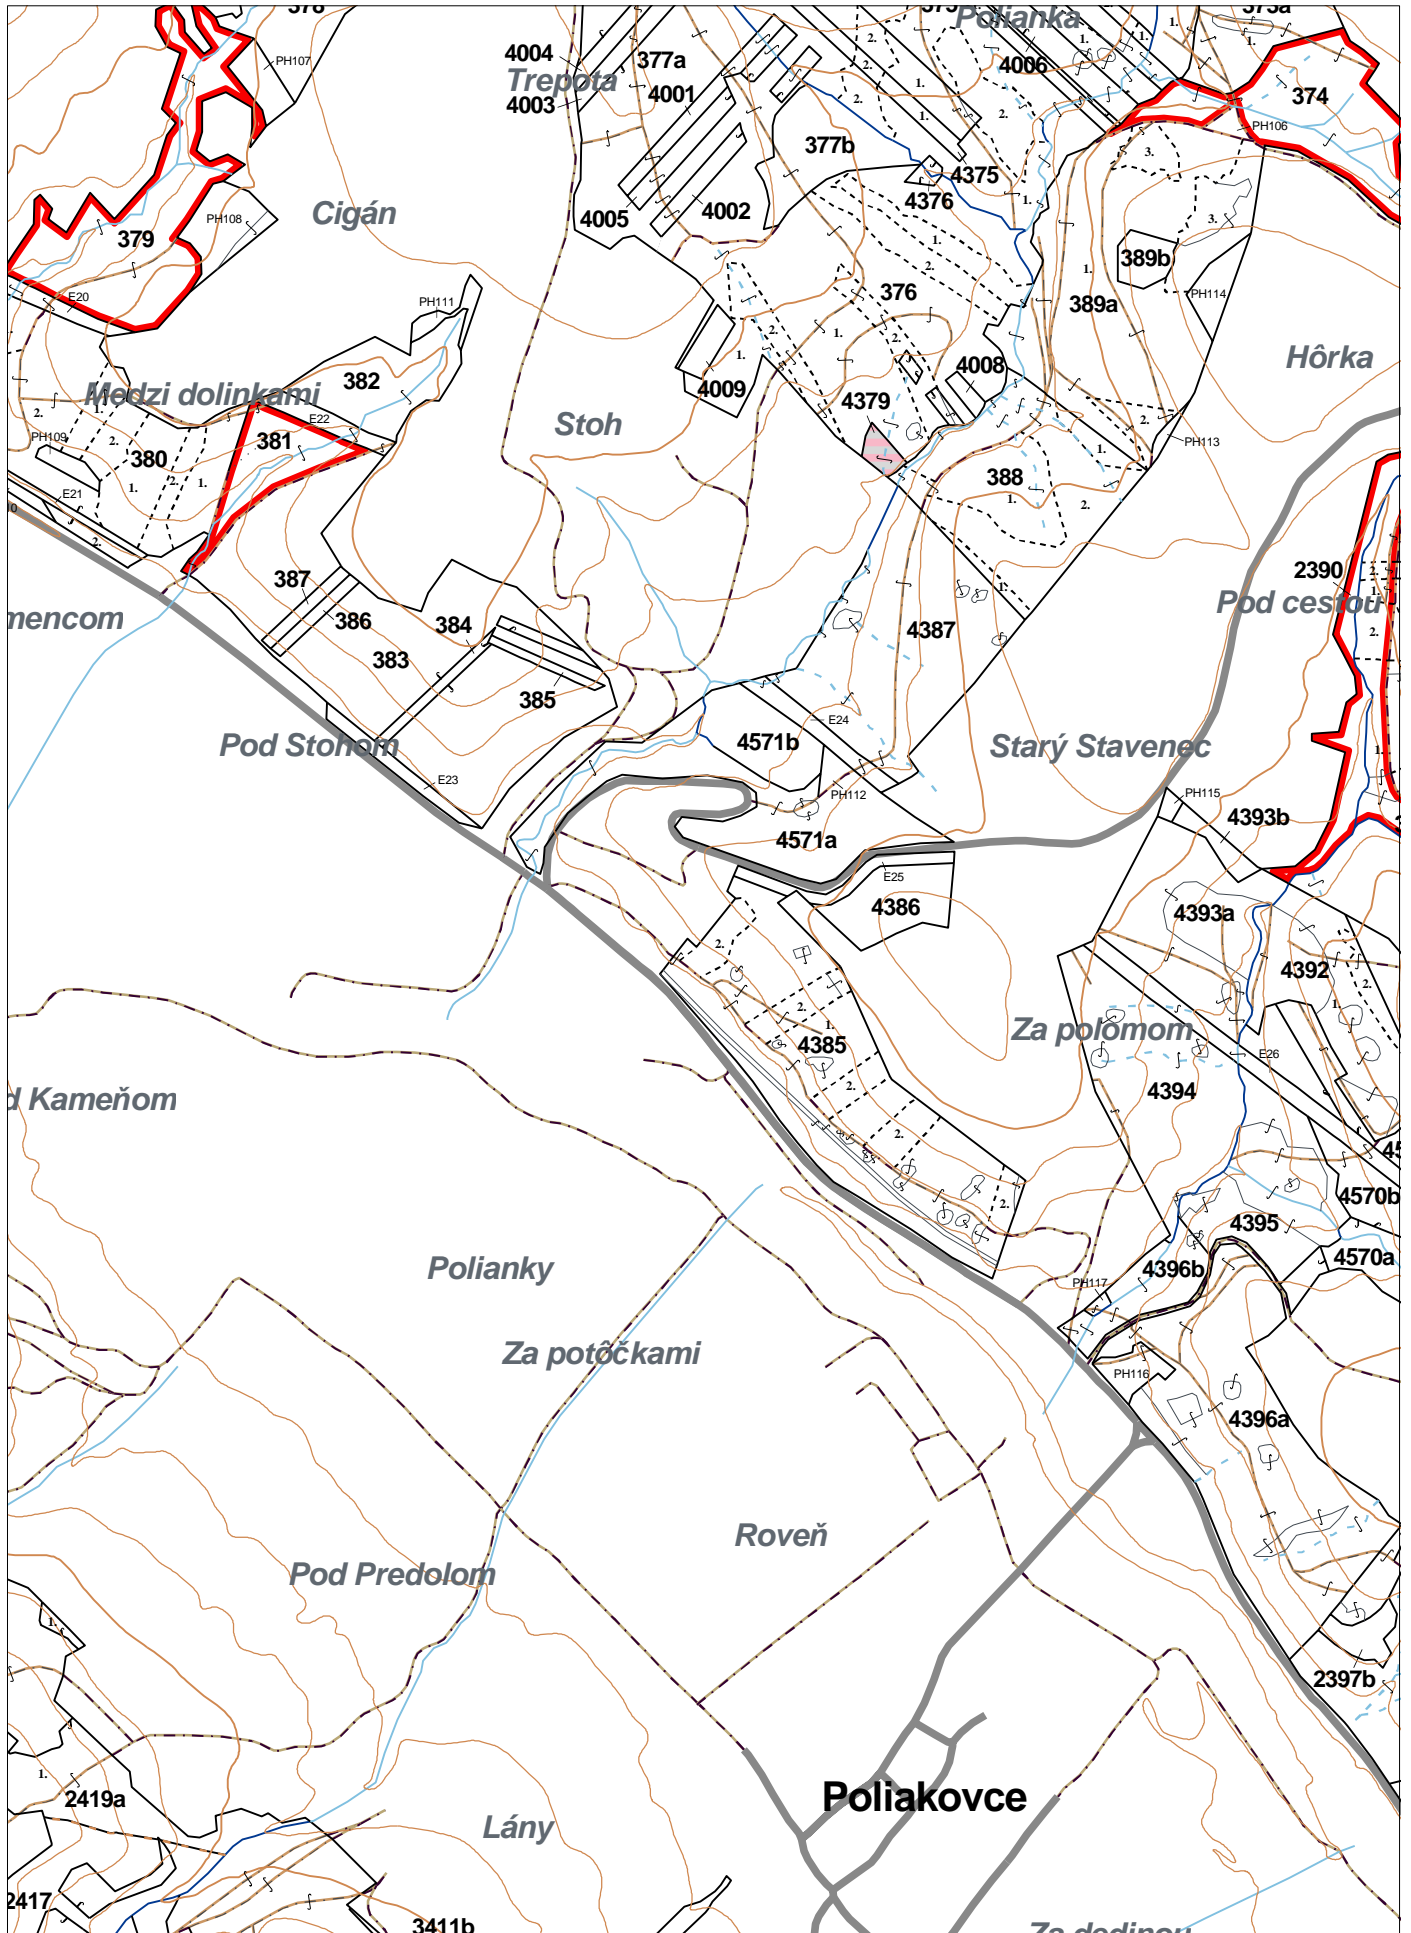

OBRYSOVÁ MAPA
LC Lesy na LHC Komárov
Obhospodarovateľ: Andrejovský Martin

ZBGIS ©, Úrad geodézie, kartografie a katastra Slovenskej republiky, č. GKÚ: 109-102-2657/2016, 2017

stav k 1.1.2023

1 : 10 000

Vyhotovil: SLS, a.s., Banská Bystrica

PORASTOVÁ MAPA
LC Lesy na LHC Komárov
Obhospodarovateľ: Andrejovský Martin

ZBGIS ©, Úrad geodézie, kartografie a katastra Slovenskej republiky, č. GKÚ: 109-102-2657/2016, 2017

stav k 1.1.2023

1 : 10 000

Vyhotovil: SLS, a.s., Banská Bystrica

LHC: KOMÁROV

LC: Lesy na LHC Komárov

Platnosť PSL: 2023-2032

Obhospodarovateľ: Andrejovský Martin

PV2

Porovnávací výkaz starého a nového označenia

Stará JPRL						Nová JPRL					
Dc	Čp	Ps	OP	Časť	Staré LHC	Starý plán (kód, názov)		Dc	Čp	Ps	KL
376	1			100	KOMÁROV	SL113	NEŠTÁTNE LESY NA LHC KOMÁROV	4379			H