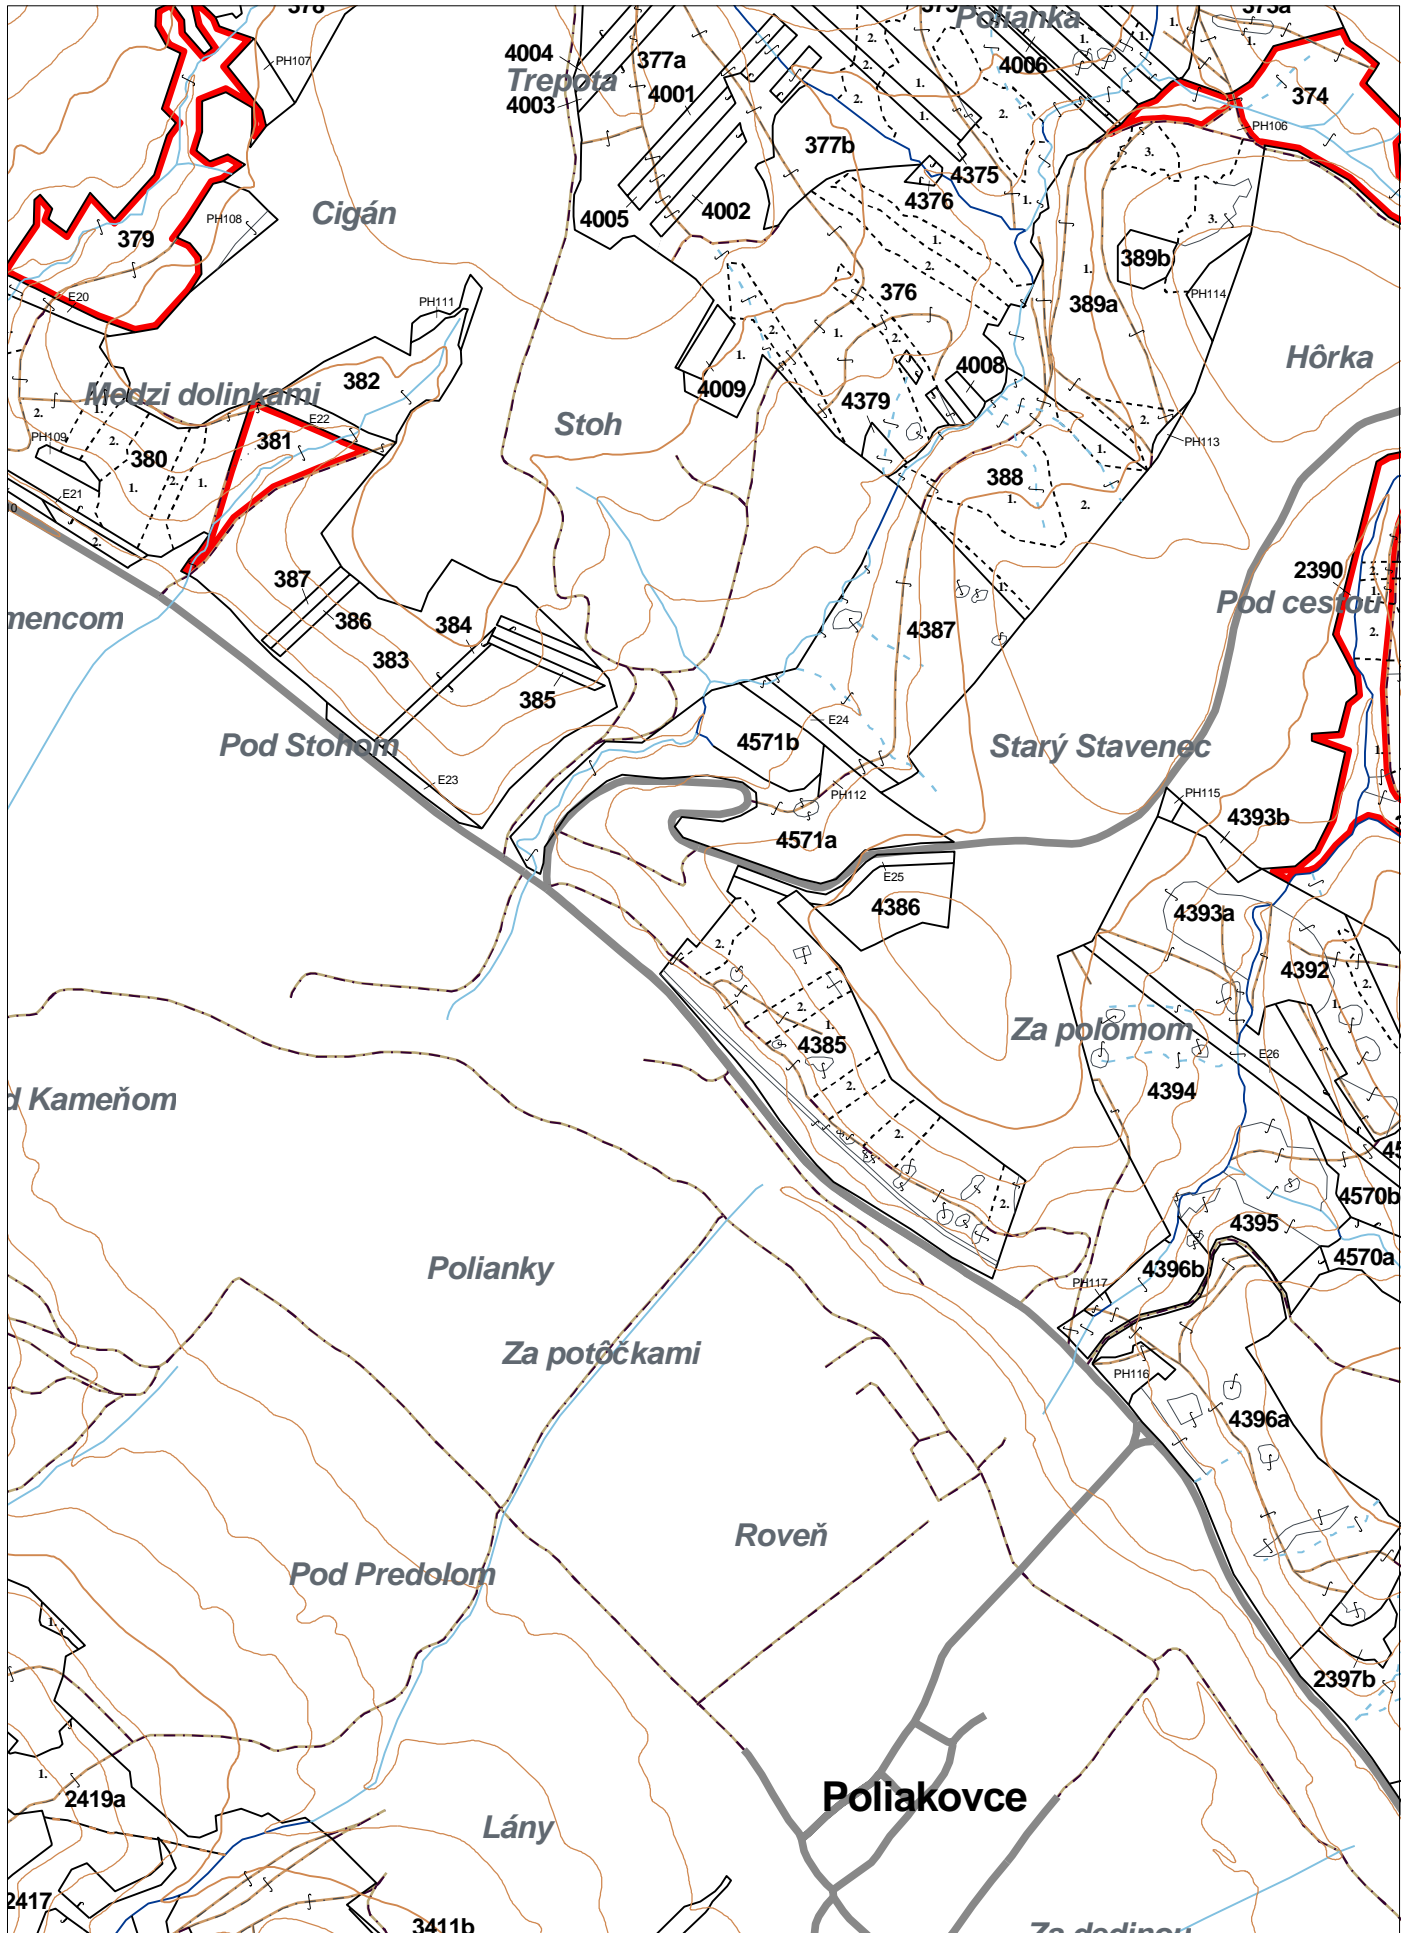

OBRYSOVÁ MAPA
LC Lesy na LHC Komárov
Obhospodarovateľ: Andrejovský Martin

ZBGIS ©, Úrad geodézie, kartografie a katastra Slovenskej republiky, č. GKÚ: 109-102-2657/2016, 2017

stav k 1.1.2023

1 : 10 000

Vyhotovil: SLS, a.s., Banská Bystrica

PORASTOVÁ MAPA
LC Lesy na LHC Komárov
Obhospodarovateľ: Andrejovský Martin

ZBGIS ©, Úrad geodézie, kartografie a katastra Slovenskej republiky, č. GKÚ: 109-102-2657/2016, 2017

stav k 1.1.2023

1 : 10 000

Vyhotovil: SLS, a.s., Banská Bystrica

LHC: KOMÁROV

LC: Lesy na LHC Komárov

Platnosť PSL: 2023-2032

Obhospodarovateľ: Andrejovský Martin

PV2

Porovnávací výkaz starého a nového označenia

Stará JPRL						Nová JPRL					
Dc	Čp	Ps	OP	Časť	Staré LHC	Starý plán (kód, názov)		Dc	Čp	Ps	KL
376	1			100	KOMÁROV	SL113	NEŠTÁTNE LESY NA LHC KOMÁROV	4379			H