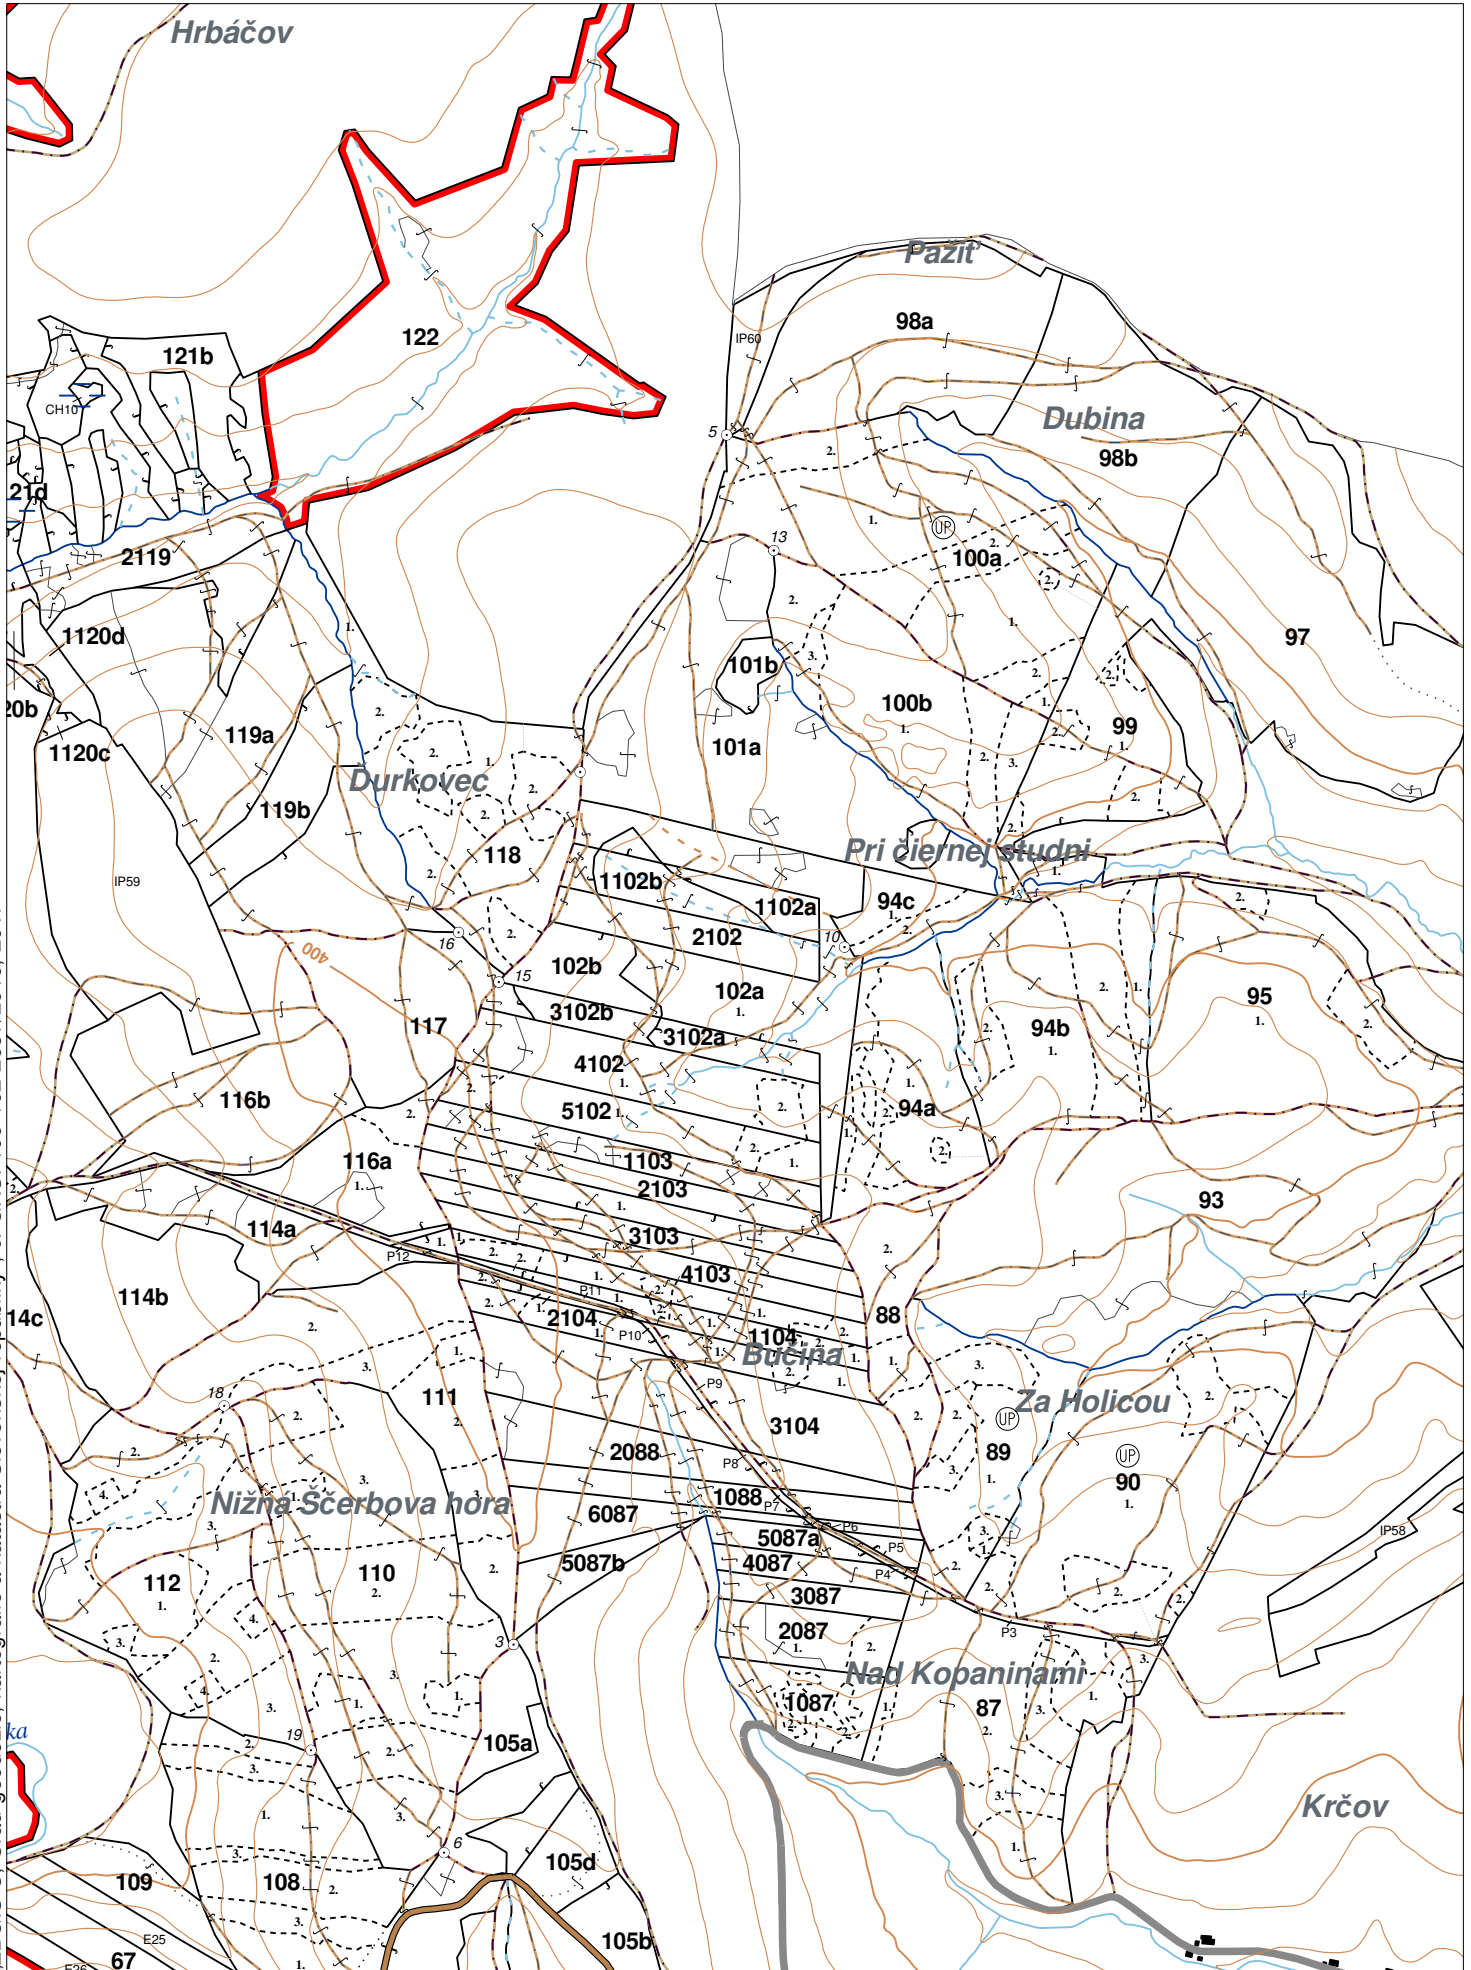

OBRYSOVÁ MAPA
LC Lesy Radatice
Obhospodarovateľ: Stredňáková Terézia a sp.

ZBGIS ©, Úrad geodézie, kartografie a katastra Slovenskej republiky, č. GKÚ: 109-102-2657/2016, 2017

stav k 1.1.2024

1 : 10 000

Vyhotovil: SLS, a.s., Banská Bystrica

PORASTOVÁ MAPA
LC Lesy Radatice
Obhospodarovateľ: Stredňáková Terézia a sp.

ZBGIS ©, Úrad geodézie, kartografie a katastra Slovenskej republiky, č. GKÚ: 109-102-2657/2016, 2017

stav k 1.1.2024

1 : 10 000

Vyhotovil: SLS, a.s., Banská Bystrica

LHC: RADATICE

LC: Lesy Radatice

Platnosť PSL: 2024-2033

Obhospodarovateľ: Stredňáková Ter. a sp.

PV2

Porovnávací výkaz starého a nového označenia

Stará JPRL						Nová JPRL					
Dc	Čp	Ps	OP	Časť	Staré LHC	Starý plán (kód, názov)		Dc	Čp	Ps	KL
2102	1			60	RADATICE	SL141	NEŠTÁTNE LESY NA LHC RADATICE	2102			H
2102	2			40	RADATICE	SL141	NEŠTÁTNE LESY NA LHC RADATICE	2102			H