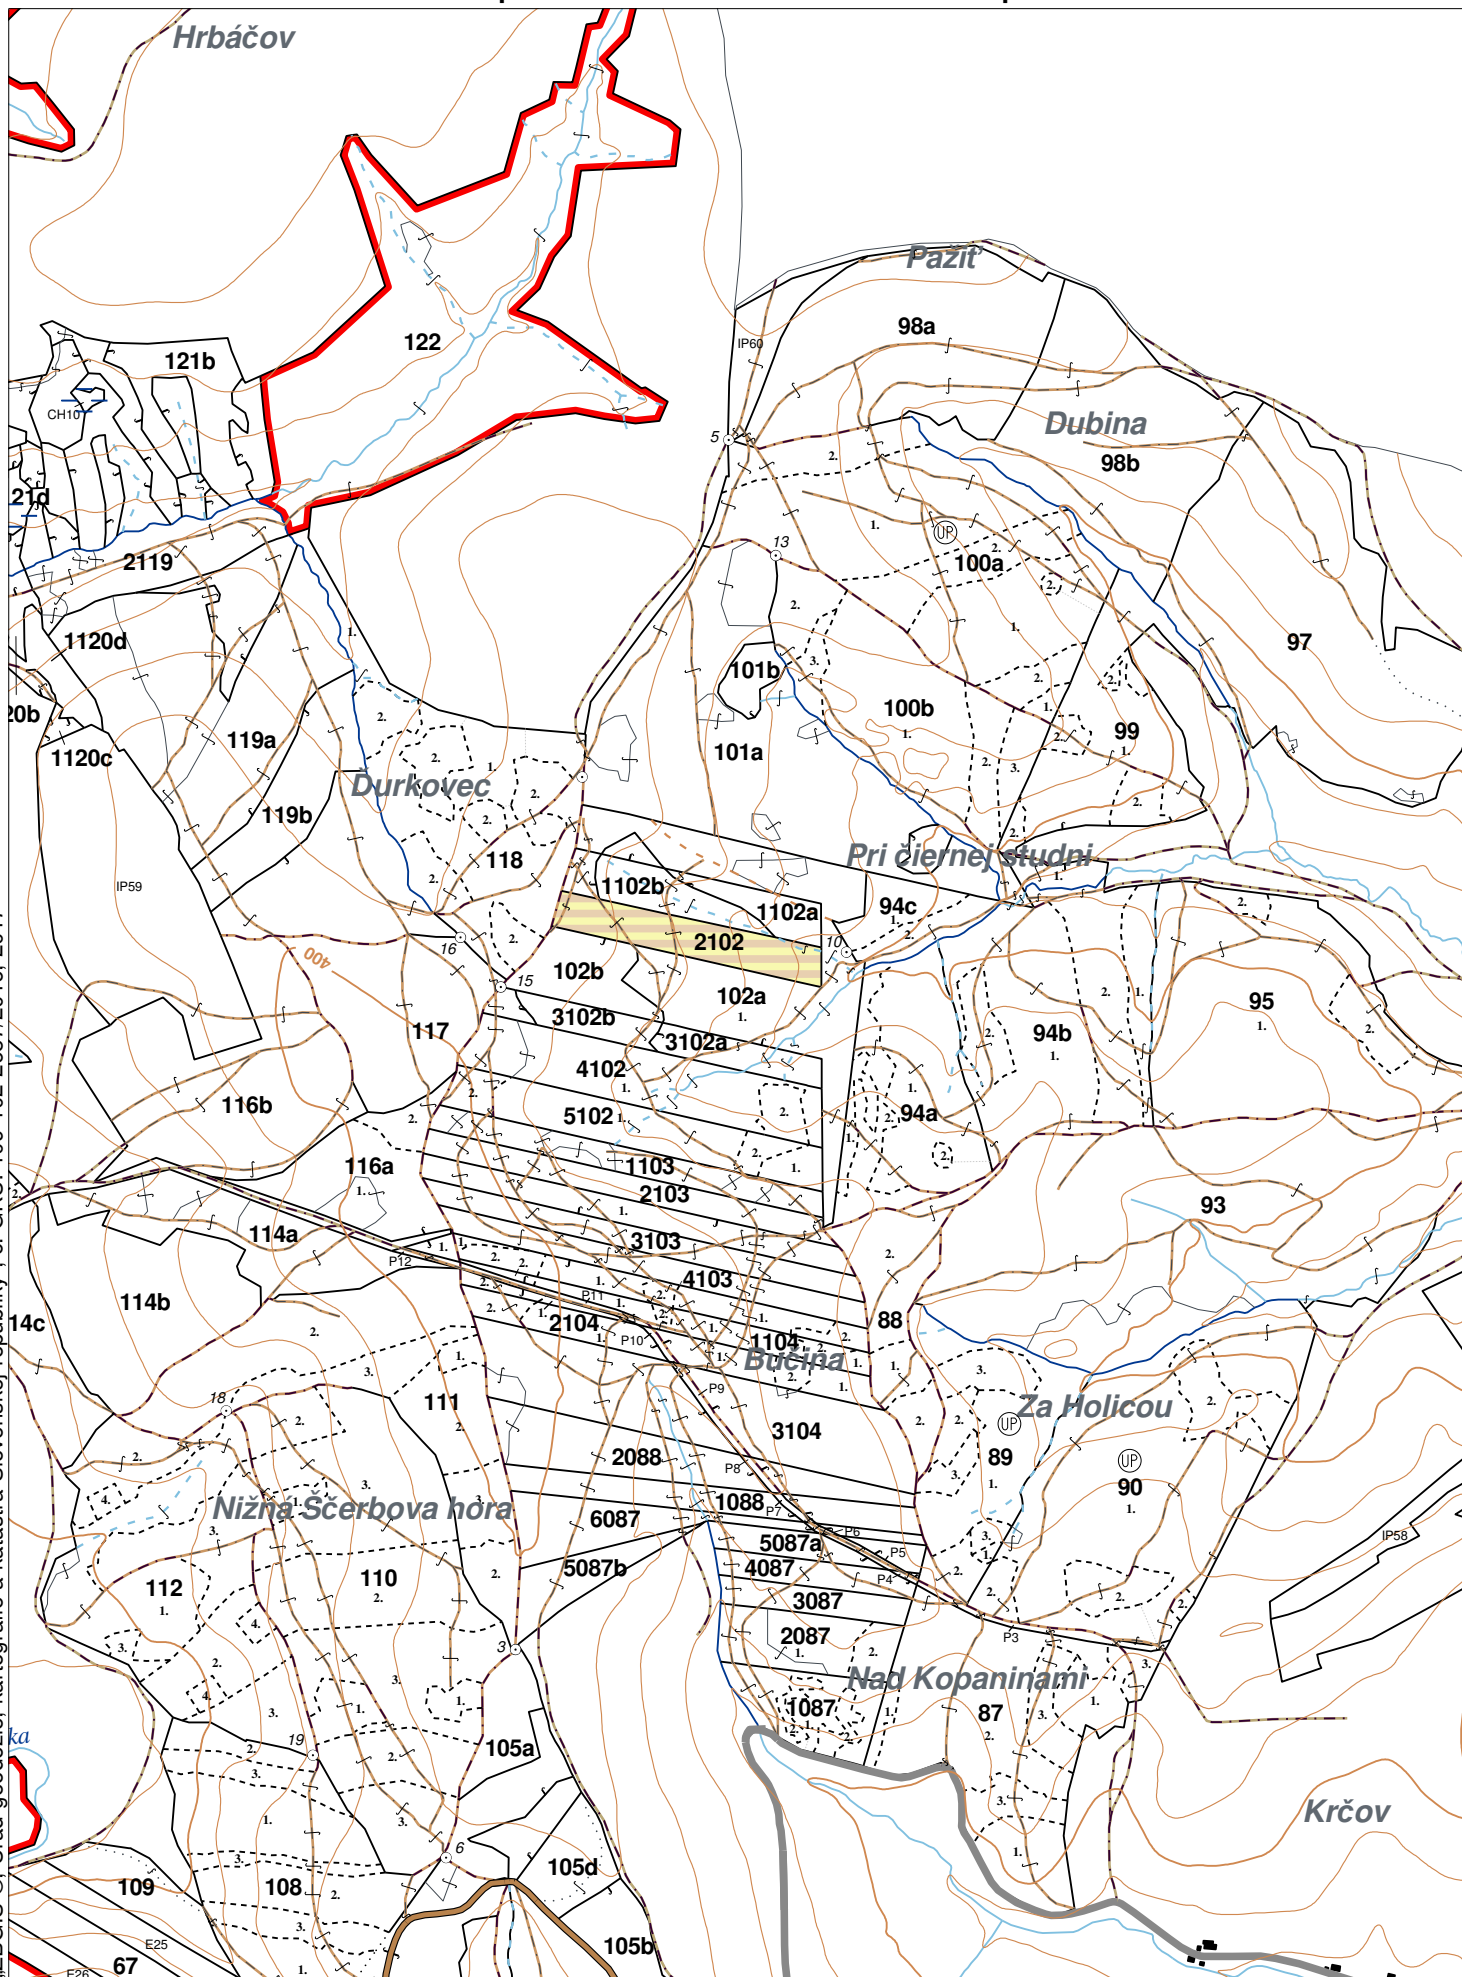

OBRYSOVÁ MAPA
LC Lesy Radatice
Obhospodarovateľ: Stredňáková Terézia a sp.

ZBGIS ©, Úrad geodézie, kartografie a katastra Slovenskej republiky, č. GKÚ: 109-102-2657/2016, 2017

stav k 1.1.2024

1 : 10 000

Vyhotovil: SLS, a.s., Banská Bystrica

PORASTOVÁ MAPA
LC Lesy Radatice
Obhospodarovateľ: Stredňáková Terézia a sp.

ZBGIS ©, Úrad geodézie, kartografie a katastra Slovenskej republiky, č. GKÚ: 109-102-2657/2016, 2017

stav k 1.1.2024

1 : 10 000