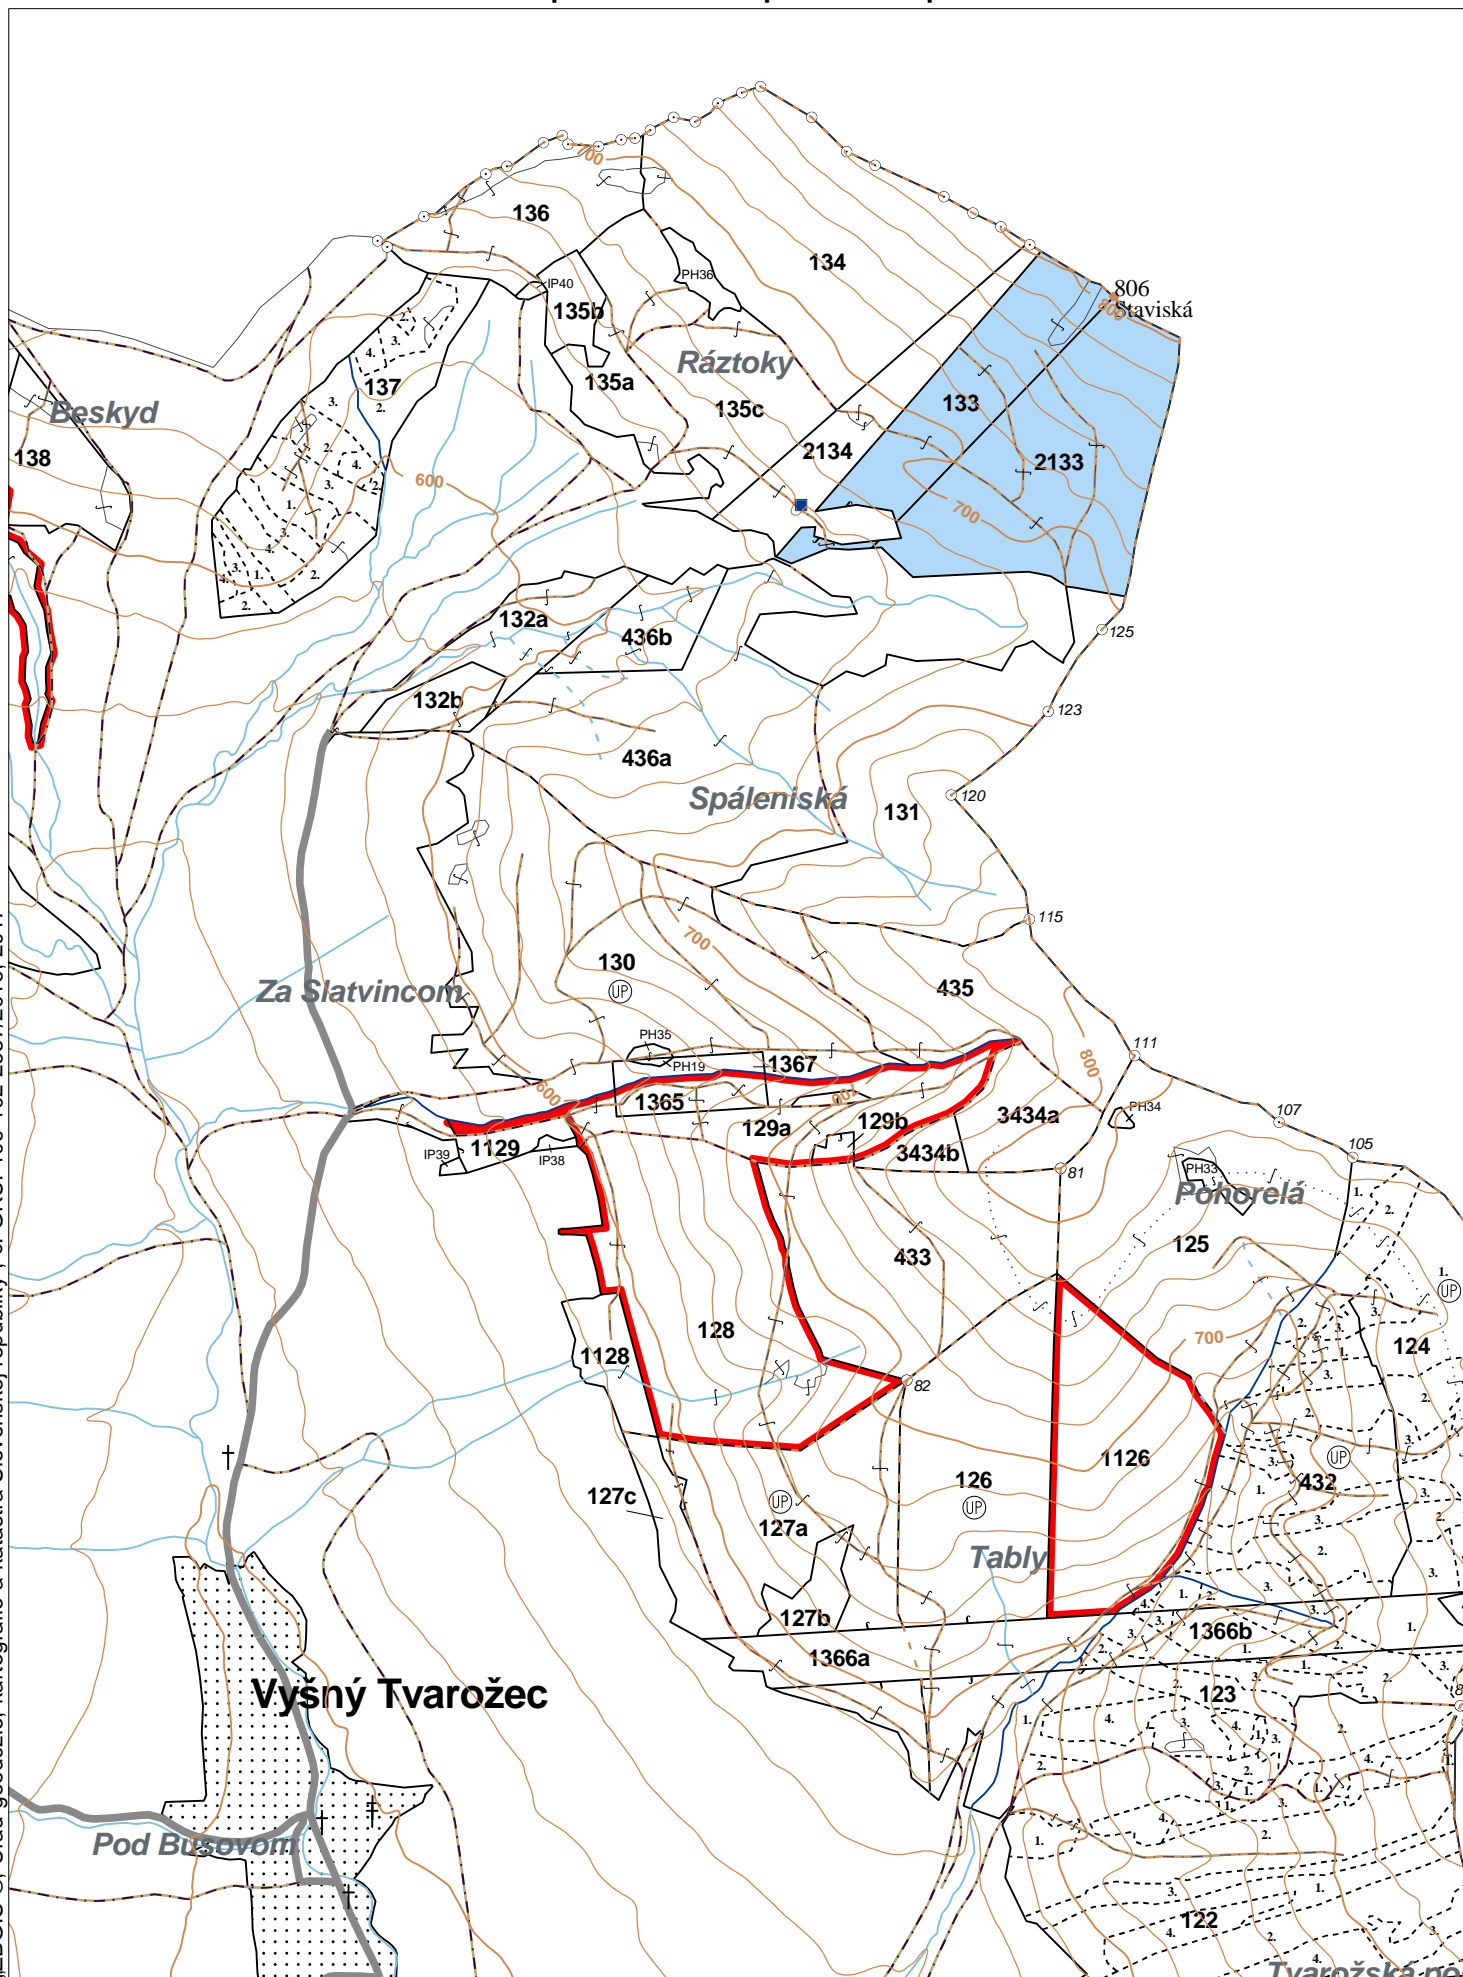

OBRYSOVÁ MAPA
LC Lesy na LHC Bardejov
Obhospodarovateľ: Hopko Ján a spol.

ZBGIS ©, Úrad geodézie, kartografie a katastra Slovenskej republiky, č. GKÚ: 109-102-2657/2016, 2017

PORASTOVÁ MAPA
LC Lesy na LHC Bardejov
Obhospodarovateľ: Hopko Ján a spol.

ZBGIS ©, Úrad geodézie, kartografie a katastra Slovenskej republiky, č. GKÚ: 109-102-2657/2016, 2017

LHC: BARDEJOV

LC: Lesy na LHC Bardejov

Platnosť PSL: 2023-2032

Obhospodarovateľ: Hopko Ján a spol.

PV2

Porovnávací výkaz starého a nového označenia

Stará JPRL						Nová JPRL					
Dc	Čp	Ps	OP	Časť	Staré LHC	Starý plán (kód, názov)		Dc	Čp	Ps	KL
133				100	BARDEJOV	LA067	NEŠTÁTNE LESY NA LHC BARDEJOV	133			H
2133				100	BARDEJOV	LA067	NEŠTÁTNE LESY NA LHC BARDEJOV	2133			H