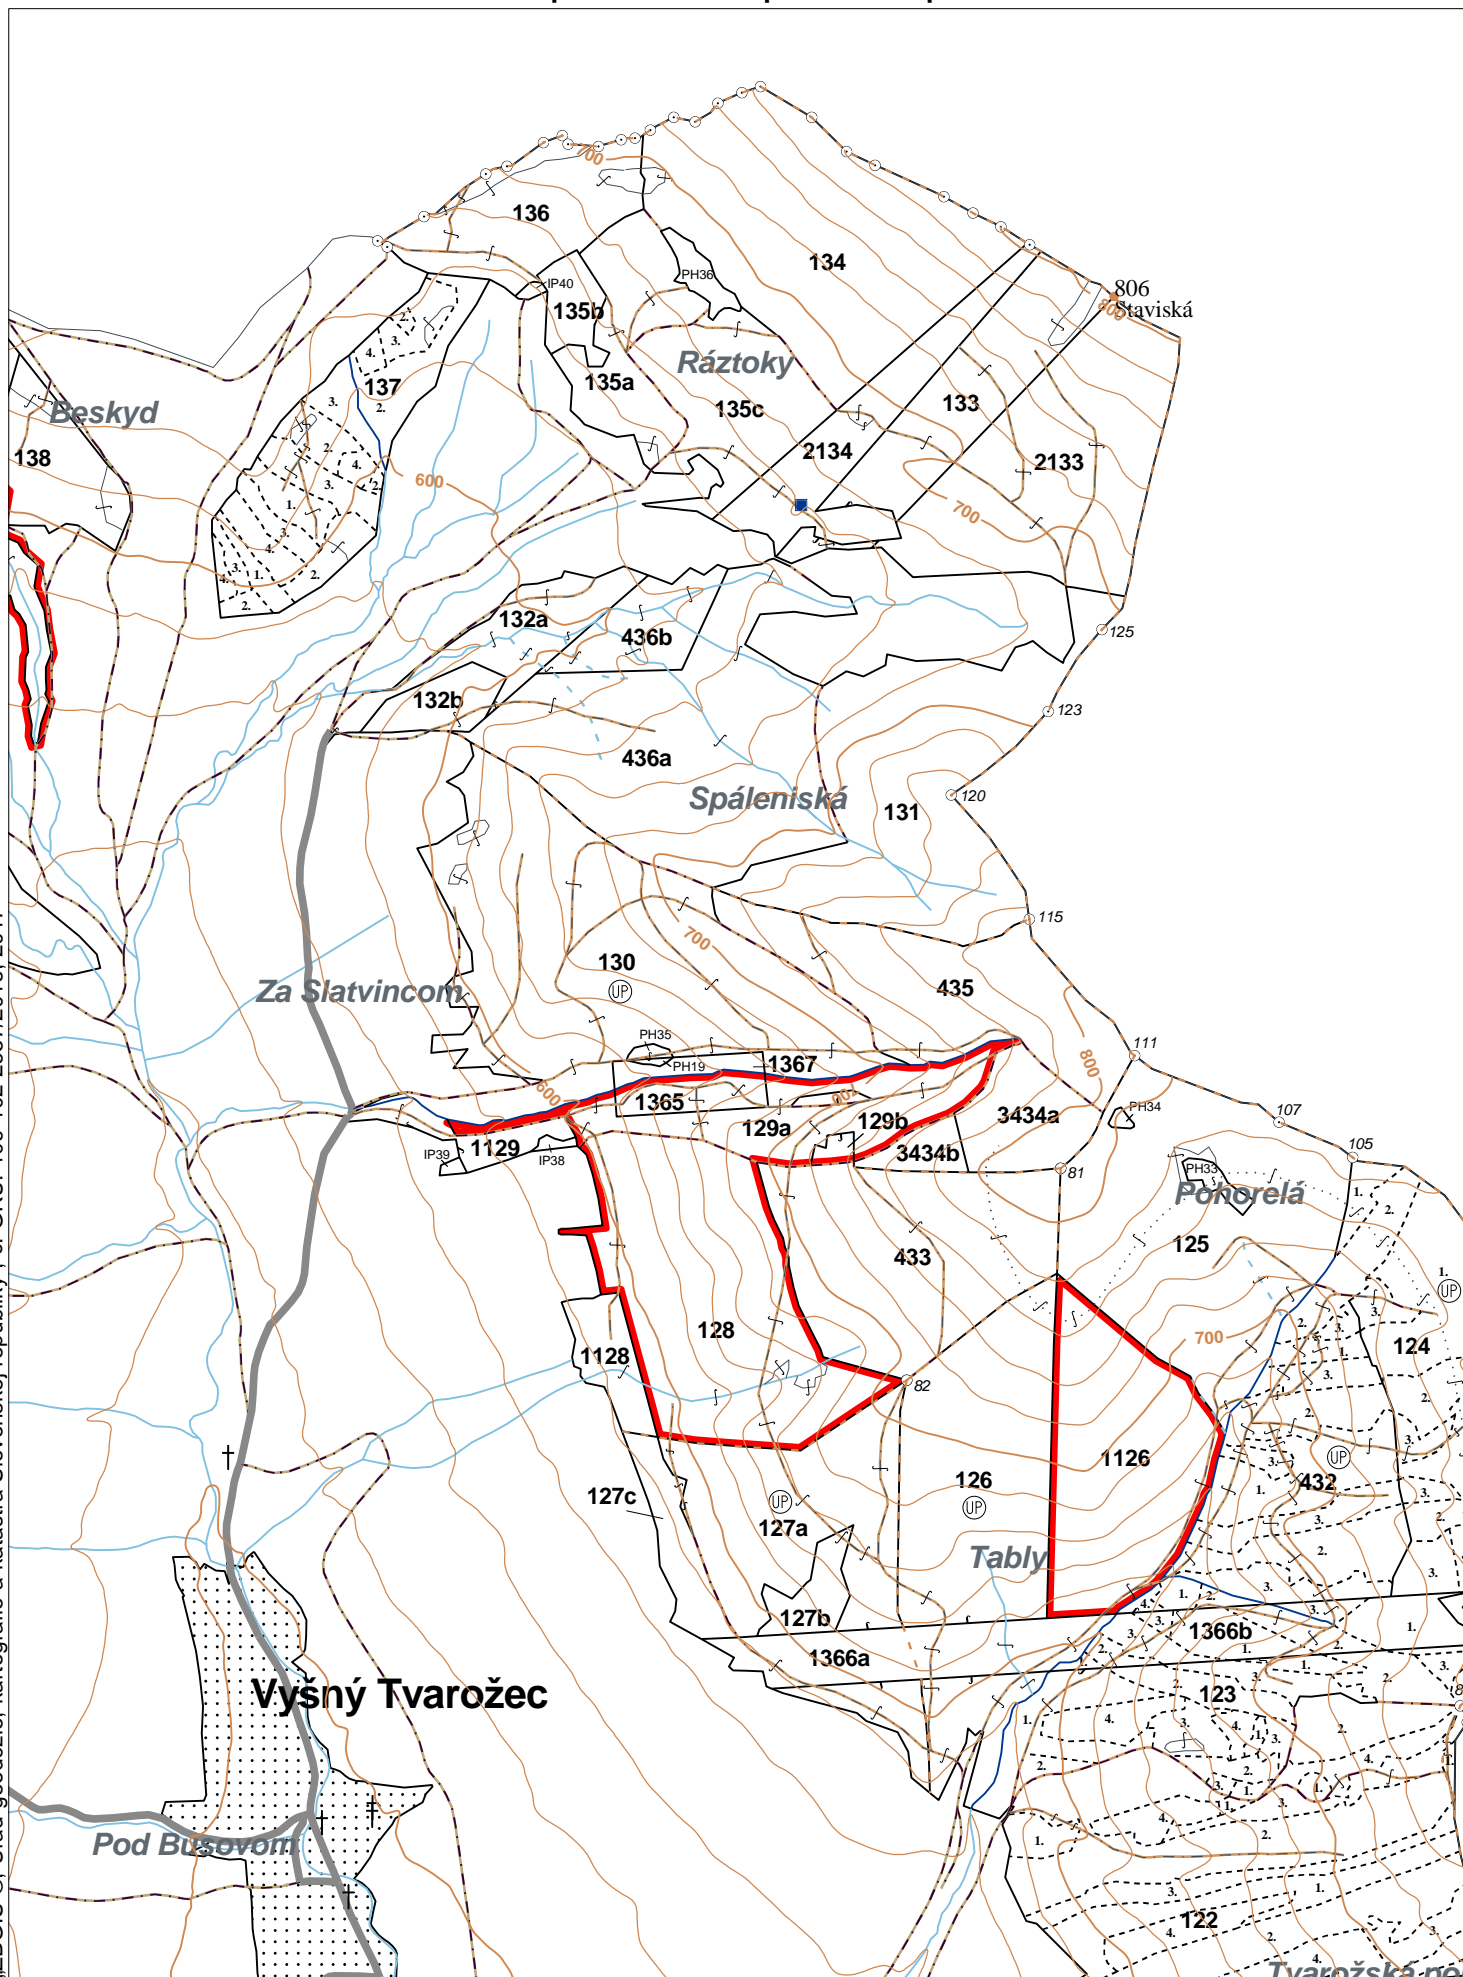

OBRYSOVÁ MAPA
LC Lesy na LHC Bardejov
Obhospodarovateľ: Hopko Ján a spol.

ZBGIS ©, Úrad geodézie, kartografie a katastra Slovenskej republiky, č. GKÚ: 109-102-2657/2016, 2017

PORASTOVÁ MAPA
LC Lesy na LHC Bardejov
Obhospodarovateľ: Hopko Ján a spol.

ZBGIS ©, Úrad geodézie, kartografie a katastra Slovenskej republiky, č. GKÚ: 109-102-2657/2016, 2017

LHC: BARDEJOV

LC: Lesy na LHC Bardejov

Platnosť PSL: 2023-2032

Obhospodarovateľ: Hopko Ján a spol.

PV2

Porovnávací výkaz starého a nového označenia

Stará JPRL						Nová JPRL					
Dc	Čp	Ps	OP	Časť	Staré LHC	Starý plán (kód, názov)		Dc	Čp	Ps	KL
133				100	BARDEJOV	LA067	NEŠTÁTNE LESY NA LHC BARDEJOV	133			H
2133				100	BARDEJOV	LA067	NEŠTÁTNE LESY NA LHC BARDEJOV	2133			H