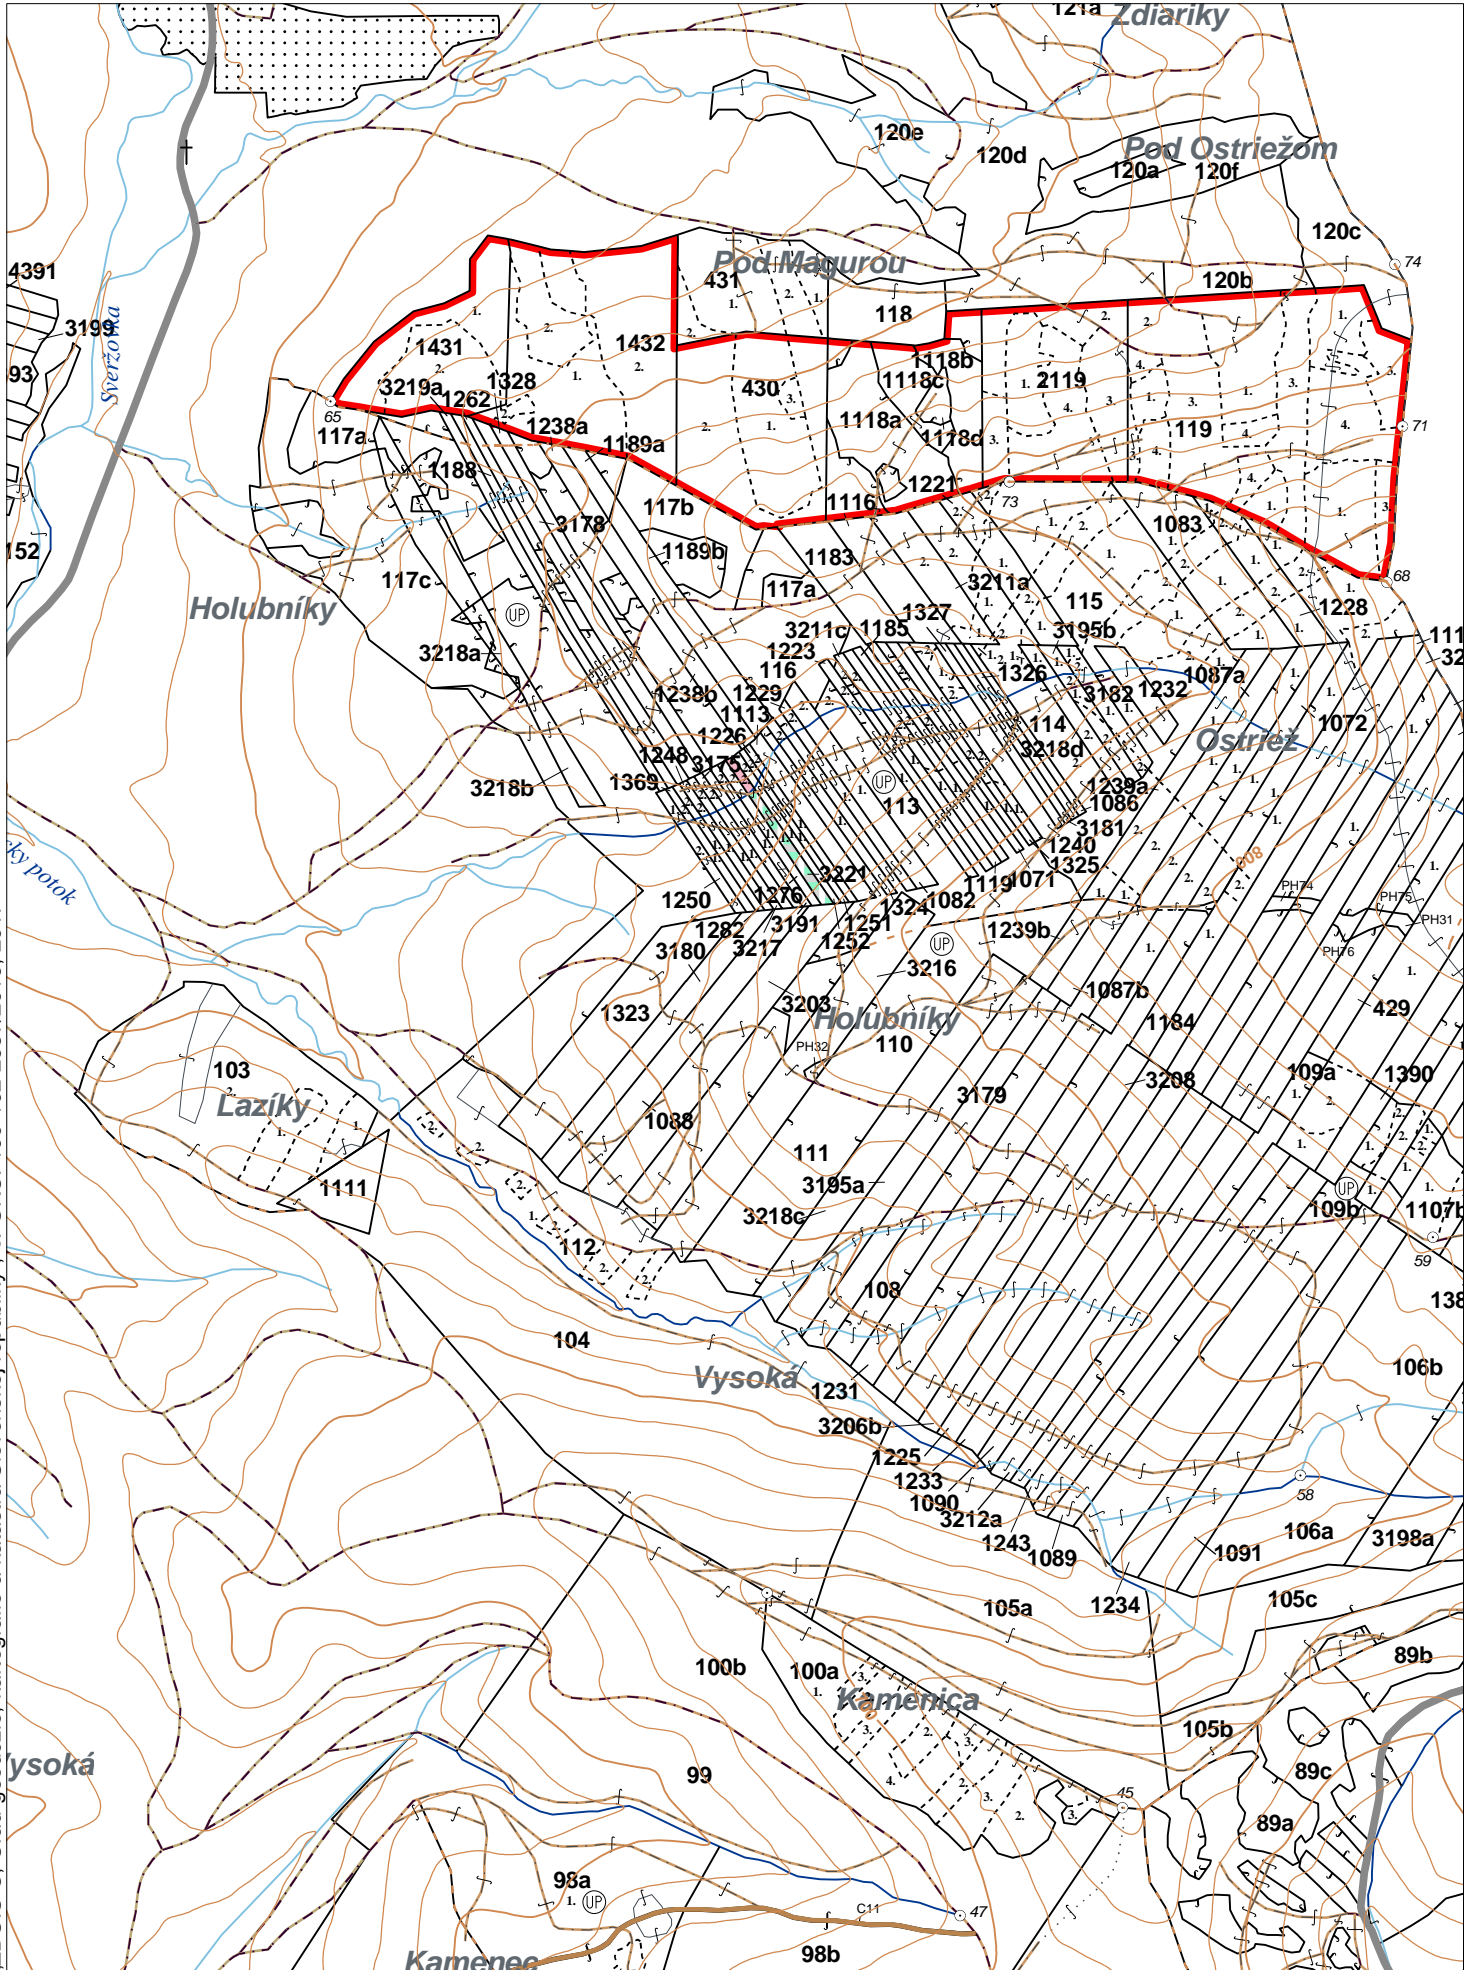

OBRYSOVÁ MAPA
LC Lesy na LHC Bardejov
Obhospodarovateľ: Hircáková Mária

ZBGIS ©, Úrad geodézie, kartografie a katastra Slovenskej republiky, č. GKÚ: 109-102-2657/2016, 2017

PORASTOVÁ MAPA
LC Lesy na LHC Bardejov
Obhospodarovateľ: Hirčáková Mária

ZBGIS ©, Úrad geodézie, kartografie a katastra Slovenskej republiky, č. GKÚ: 109-102-2657/2016, 2017

LHC: BARDEJOV

LC: Lesy na LHC Bardejov

Platnosť PSL: 2023-2032

Obhospodarovateľ: Hirčáková Mária

PV2

Porovnávací výkaz starého a nového označenia

Stará JPRL						Nová JPRL						
Dc	Čp	Ps	OP	Časť	Staré LHC	Starý plán (kód, názov)			Dc	Čp	Ps	KL
113				100	BARDEJOV	LA066	LESY BARDEJOV			3221	1	H
116				100	BARDEJOV	LA066	LESY BARDEJOV			3221	2	H