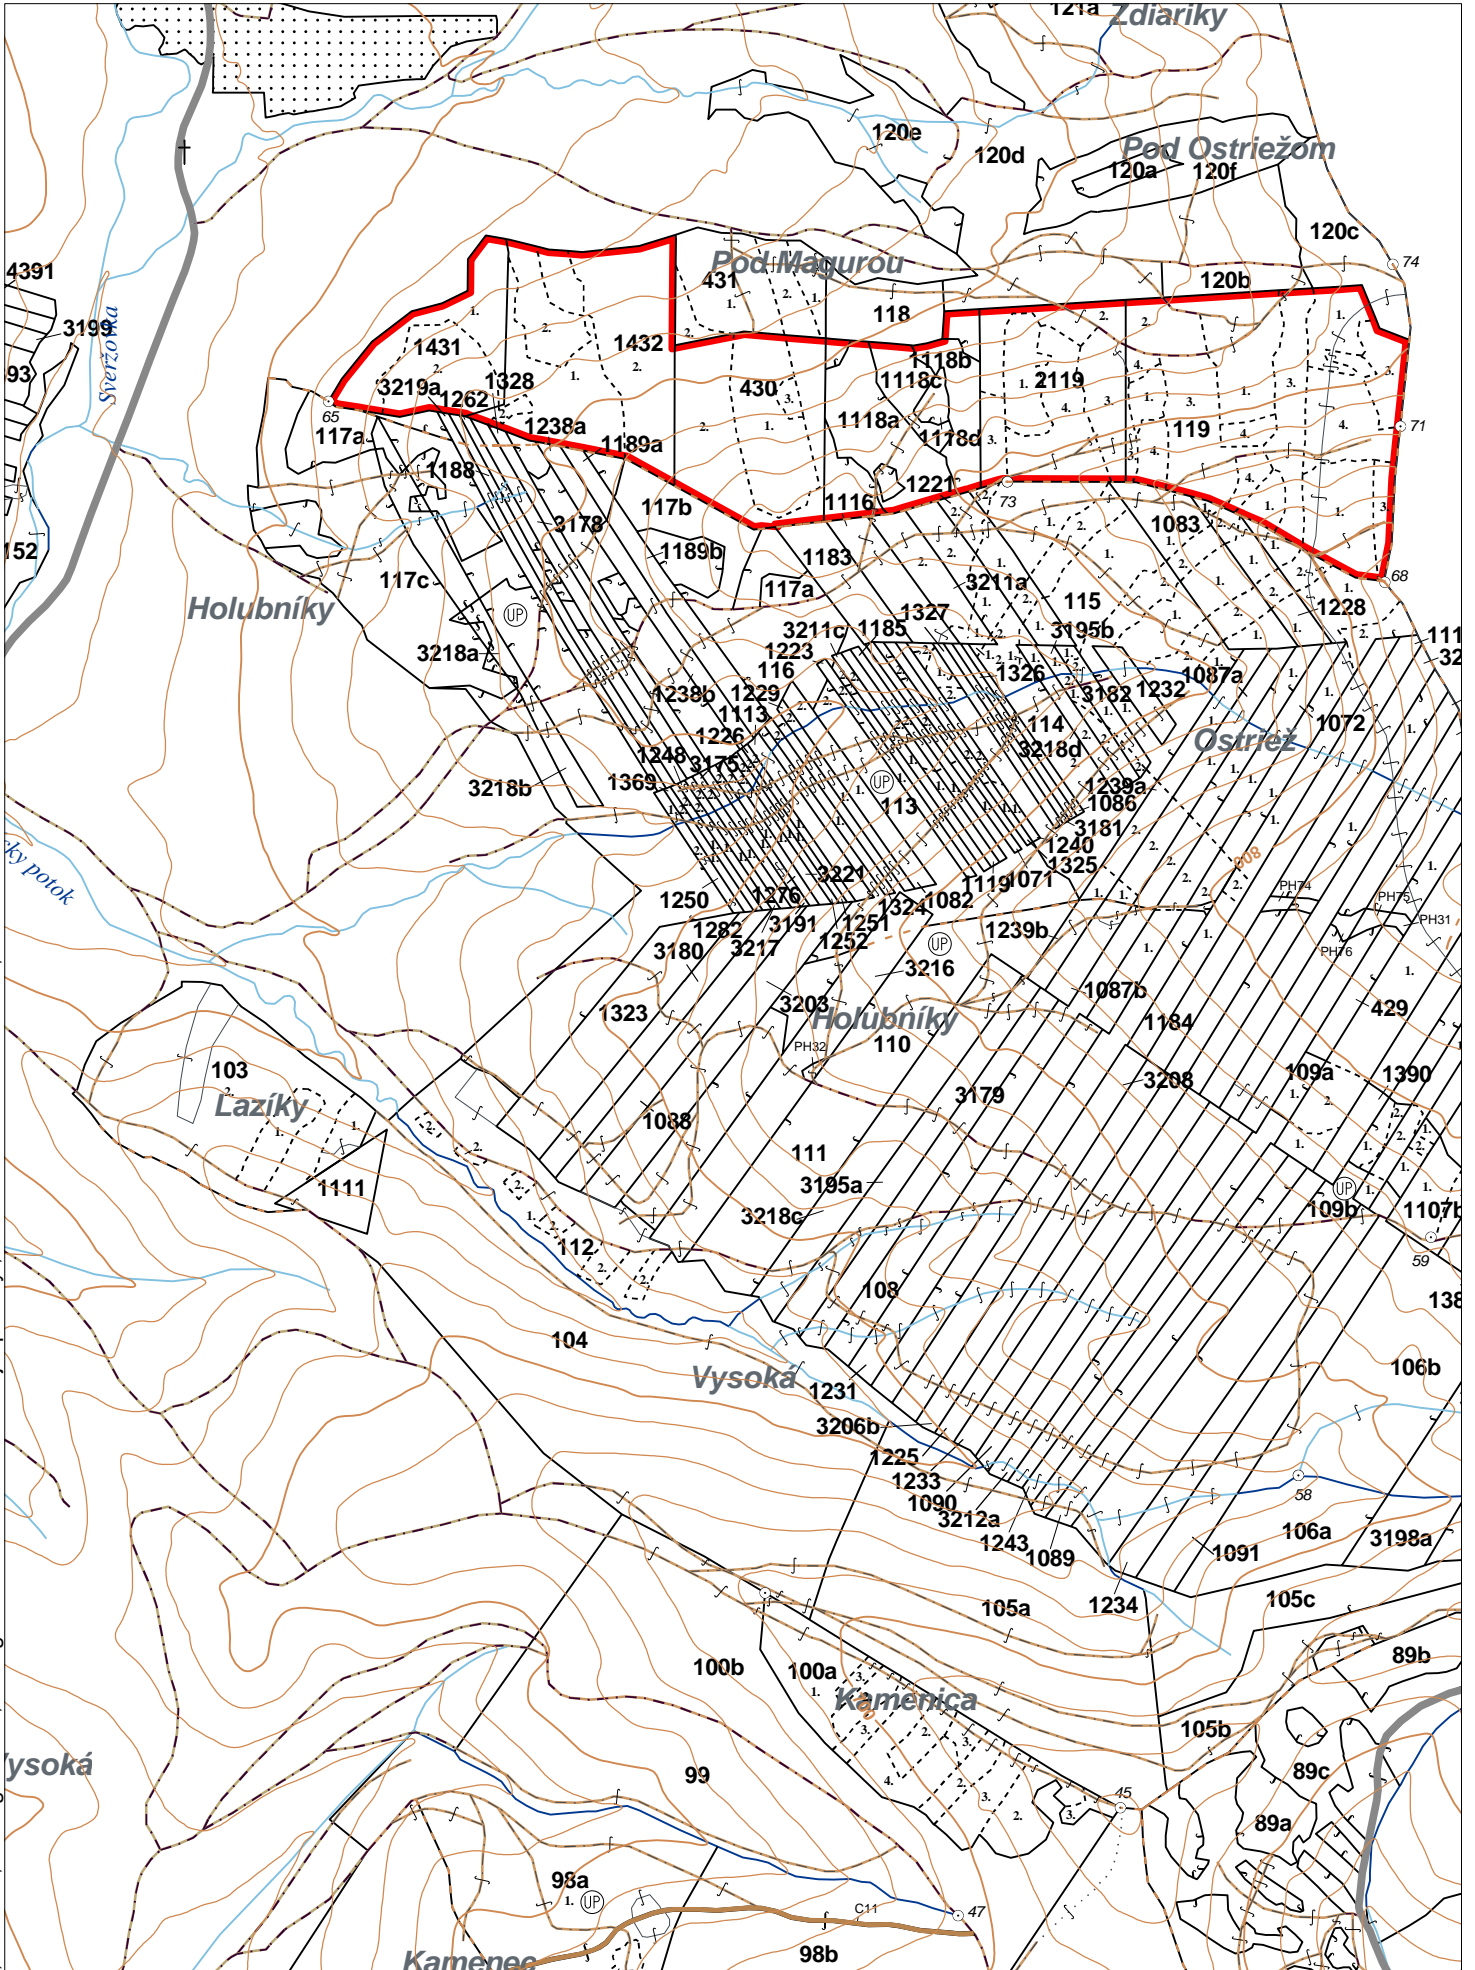

OBRYSOVÁ MAPA
LC Lesy na LHC Bardejov
Obhospodarovateľ: Hircáková Mária

ZBGIS ©, Úrad geodézie, kartografie a katastra Slovenskej republiky, č. GKÚ: 109-102-2657/2016, 2017

PORASTOVÁ MAPA
LC Lesy na LHC Bardejov
Obhospodarovateľ: Hirčáková Mária

ZBGIS ©, Úrad geodézie, kartografie a katastra Slovenskej republiky, č. GKÚ: 109-102-2657/2016, 2017

LHC: BARDEJOV

LC: Lesy na LHC Bardejov

Platnosť PSL: 2023-2032

Obhospodarovateľ: Hirčáková Mária

PV2

Porovnávací výkaz starého a nového označenia

Stará JPRL						Nová JPRL						
Dc	Čp	Ps	OP	Časť	Staré LHC	Starý plán (kód, názov)			Dc	Čp	Ps	KL
113				100	BARDEJOV	LA066	LESY BARDEJOV			3221	1	H
116				100	BARDEJOV	LA066	LESY BARDEJOV			3221	2	H