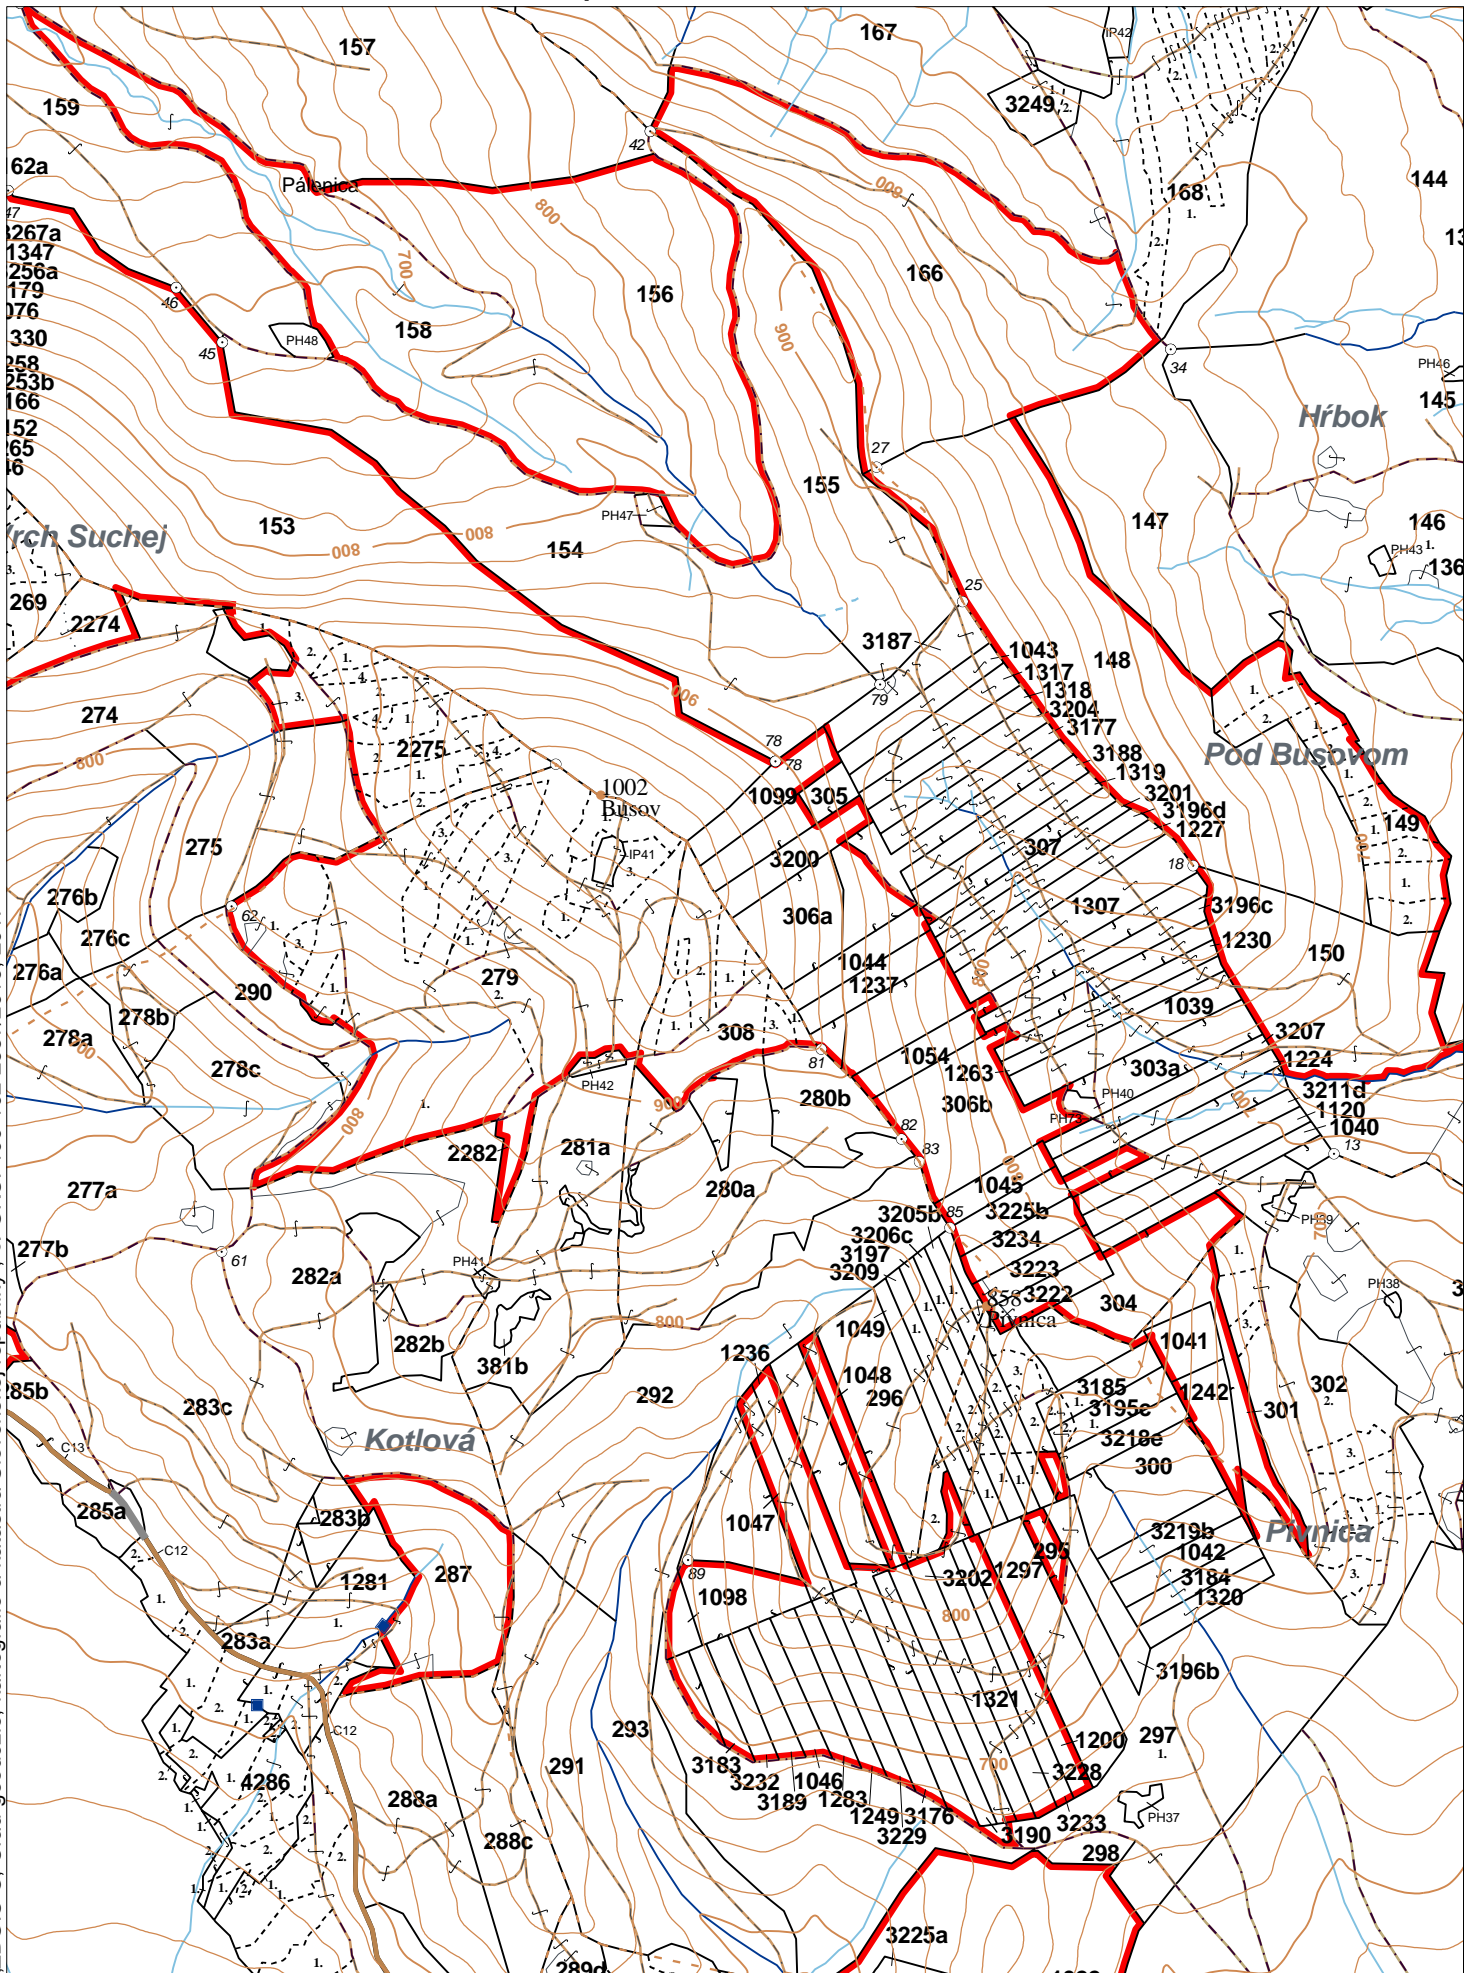

OBRYSOVÁ MAPA
LC Lesy na LHC Bardejov
Obhospodarovateľ: Harom Pavol

ZBGIS ©, Úrad geodézie, kartografie a katastra Slovenskej republiky, č. GKÚ: 109-102-2657/2016, 2017

stav k 1.1.2023

1 : 10 000

Vyhotovil: SLS, a.s., Banská Bystrica

PORASTOVÁ MAPA
LC Lesy na LHC Bardejov
Obhospodarovateľ: Harom Pavol

ZBGIS ©, Úrad geodézie, kartografie a katastra Slovenskej republiky, č. GKÚ: 109-102-2657/2016, 2017

LHC: BARDEJOV

LC: Lesy na LHC Bardejov

Platnosť PSL: 2023-2032

Obhospodarovateľ: Harom Pavol

PV2

Porovnávací výkaz starého a nového označenia

Stará JPRL						Nová JPRL					
Dc	Čp	Ps	OP	Časť	Staré LHC	Starý plán (kód, názov)		Dc	Čp	Ps	KL
305				50	BARDEJOV	LA066	LESY BARDEJOV	3204			H
307				50	BARDEJOV	LA066	LESY BARDEJOV	3204			H