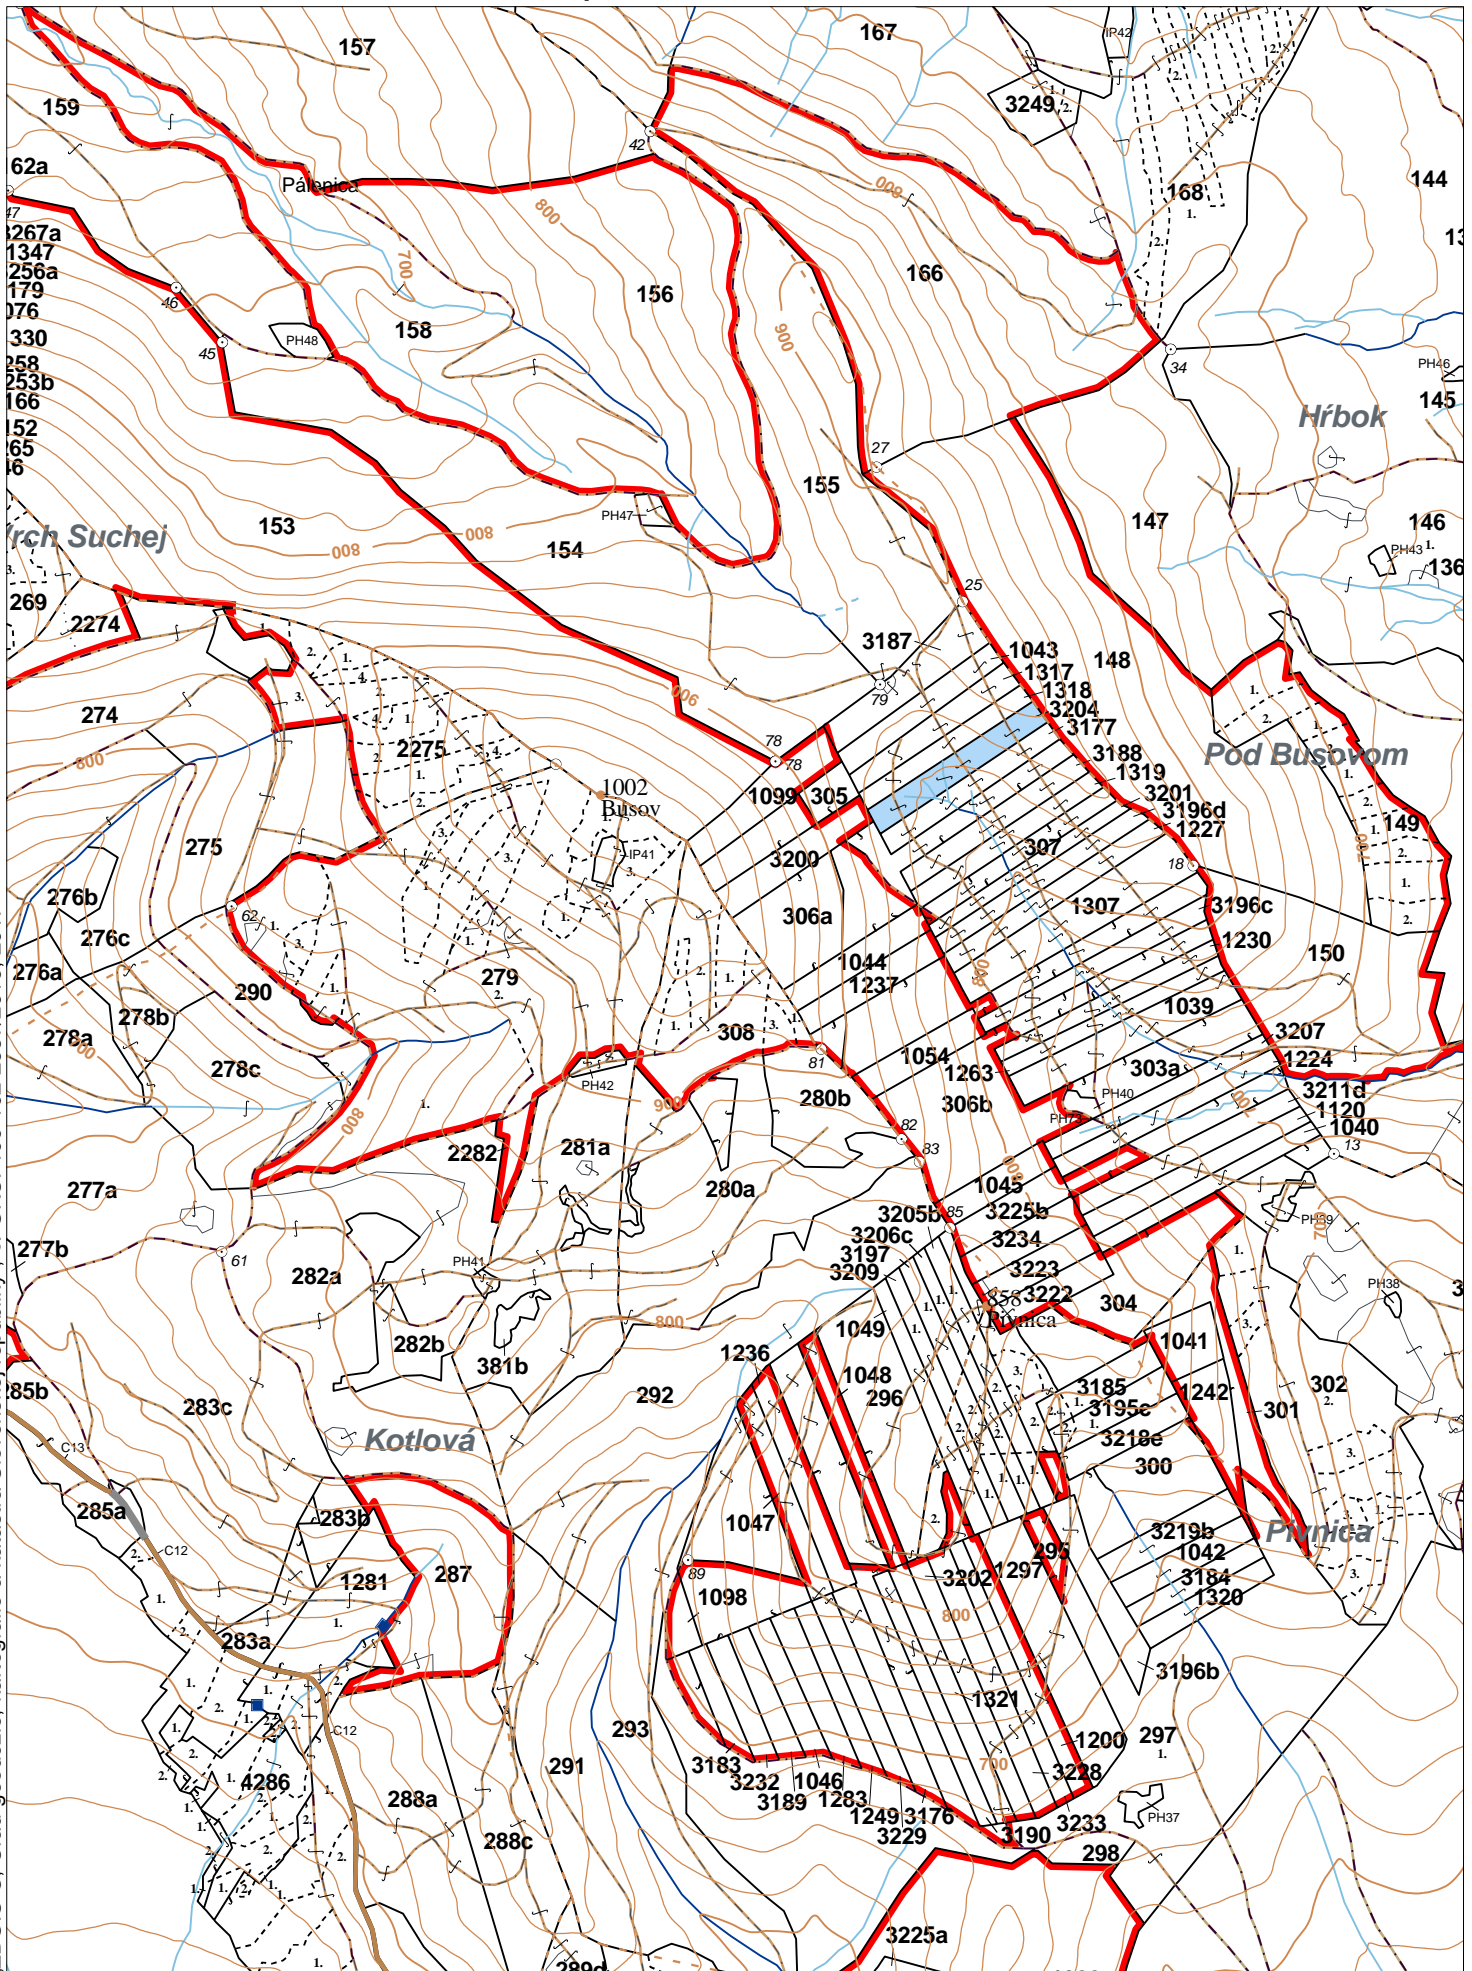

OBRYSOVÁ MAPA
LC Lesy na LHC Bardejov
Obhospodarovateľ: Harom Pavol

ZBGIS ©, Úrad geodézie, kartografie a katastra Slovenskej republiky, č. GKÚ: 109-102-2657/2016, 2017

stav k 1.1.2023

1 : 10 000

Vyhotovil: SLS, a.s., Banská Bystrica

PORASTOVÁ MAPA
LC Lesy na LHC Bardejov
Obhospodarovateľ: Harom Pavol

ZBGIS ©, Úrad geodézie, kartografie a katastra Slovenskej republiky, č. GKÚ: 109-102-2657/2016, 2017

LHC: BARDEJOV

LC: Lesy na LHC Bardejov

Platnosť PSL: 2023-2032

Obhospodarovateľ: Harom Pavol

PV2

Porovnávací výkaz starého a nového označenia

Stará JPRL						Nová JPRL					
Dc	Čp	Ps	OP	Časť	Staré LHC	Starý plán (kód, názov)		Dc	Čp	Ps	KL
305				50	BARDEJOV	LA066	LESY BARDEJOV	3204			H
307				50	BARDEJOV	LA066	LESY BARDEJOV	3204			H