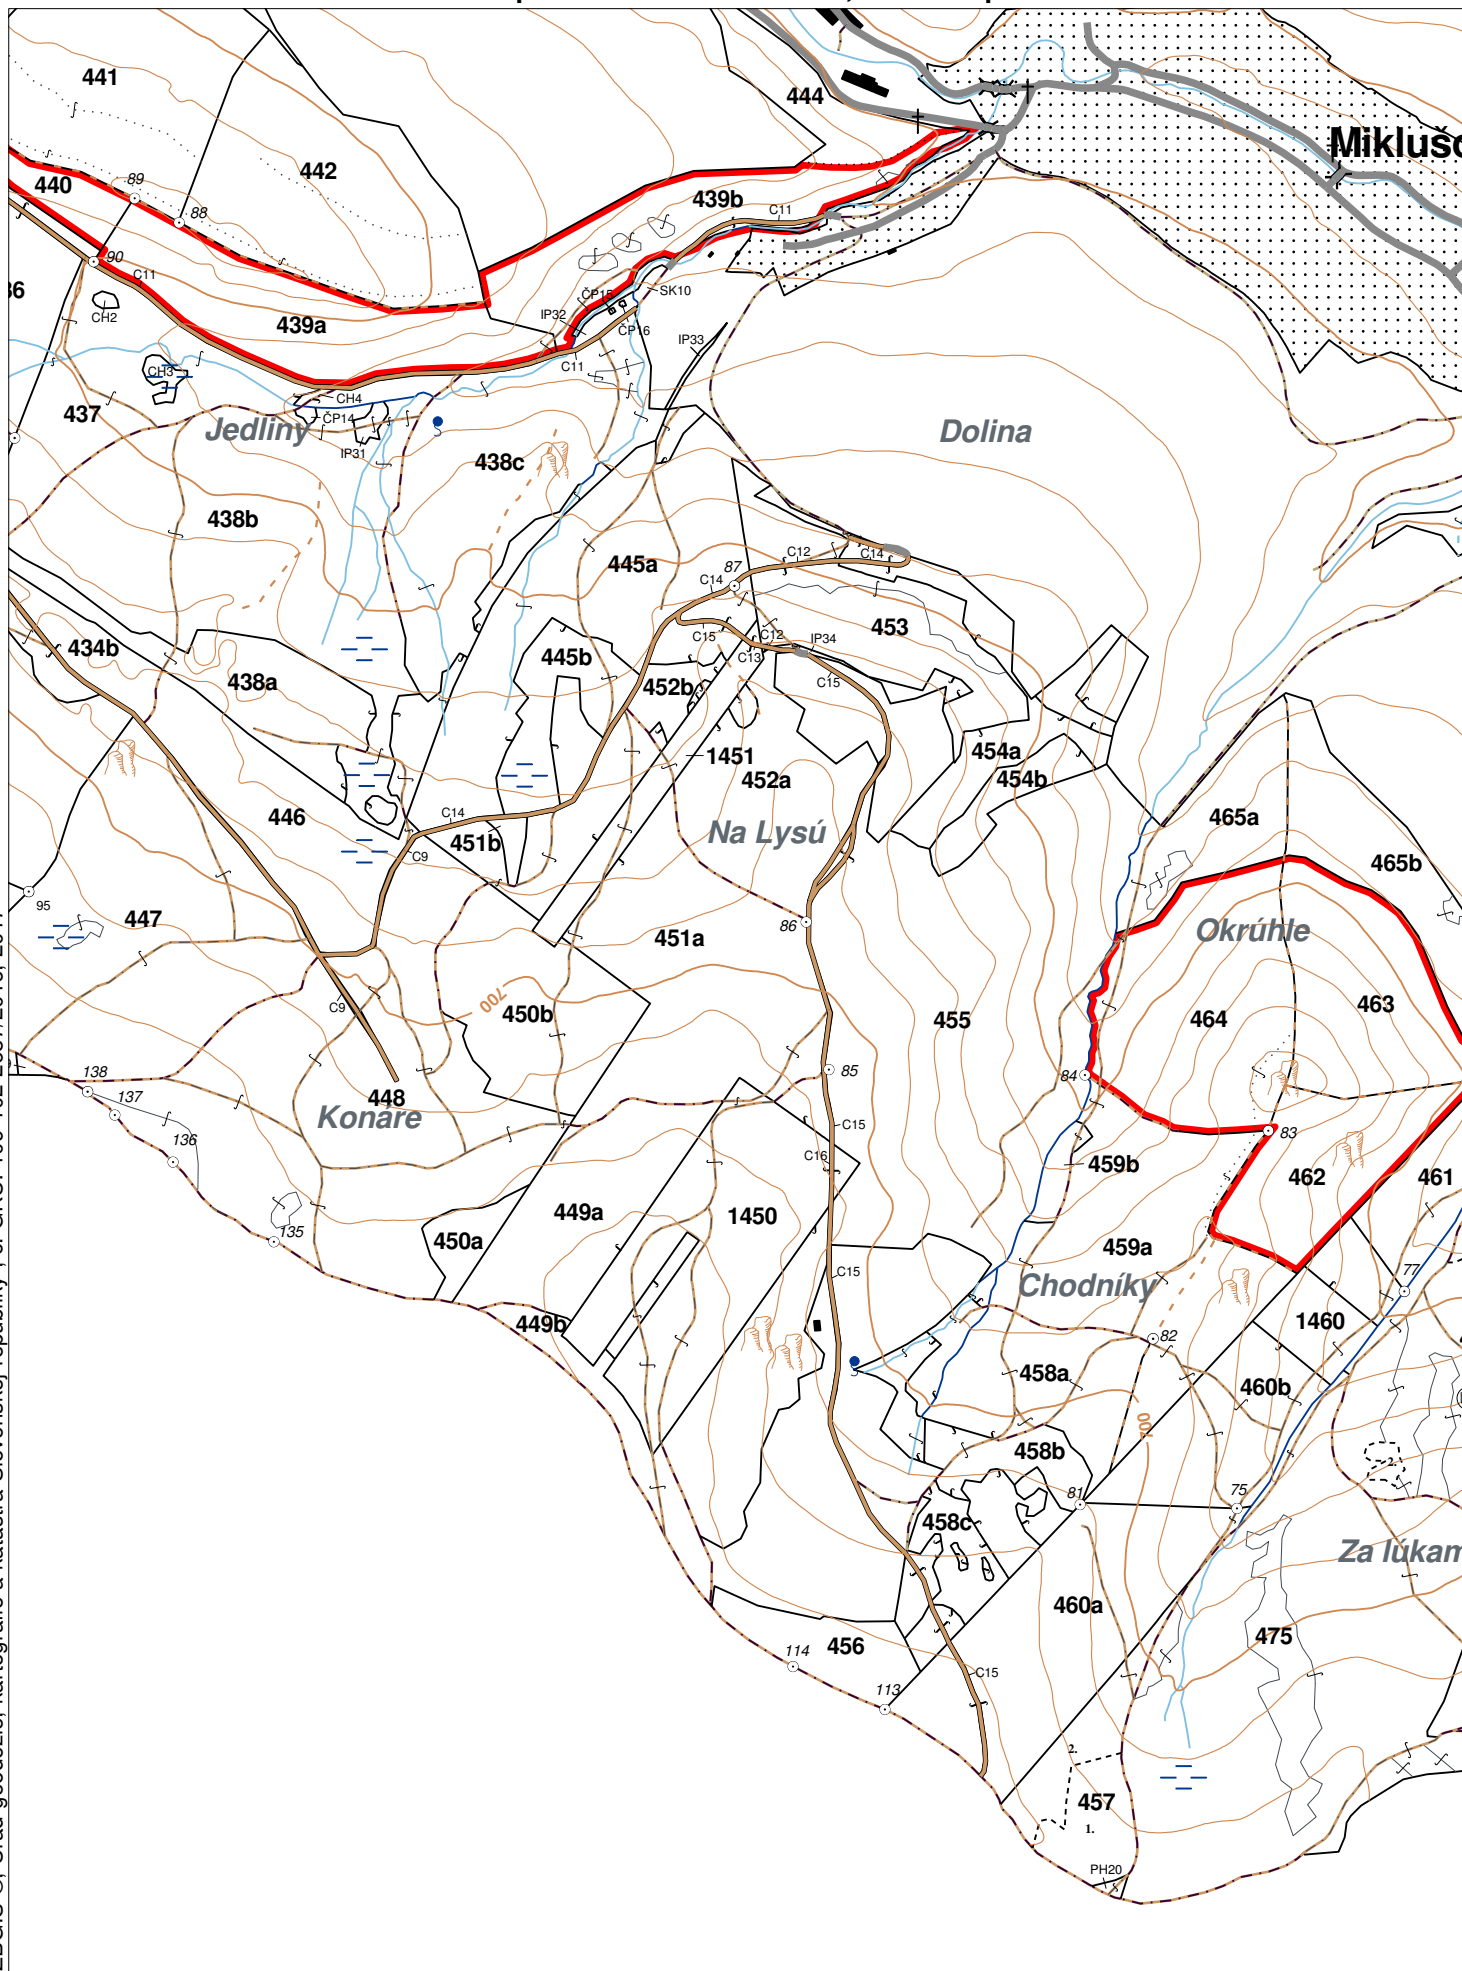

PORASTOVÁ MAPA
LC Lesy Radatice
Obhospodarovateľ: Adzima Ján, JUDr a sp.

ZBGIS ©, Úrad geodézie, kartografie a katastra Slovenskej republiky, č. GKÚ: 109-102-2657/2016, 2017

OBRYSOVÁ MAPA
LC Lesy Radatice
Obhospodarovateľ: Adzima Ján, JUDr a sp.

ZBGIS ©, Úrad geodézie, kartografie a katastra Slovenskej republiky, č. GKÚ: 109-102-2657/2016, 2017

LHC: RADATICE

LC: Lesy Radatice

Platnosť PSL: 2024-2033

Obhospodarovateľ: Adzima Ján, JUDr a sp.

PV2

Porovnávací výkaz starého a nového označenia

Stará JPRL						Nová JPRL					
Dc	Čp	Ps	OP	Časť	Staré LHC	Starý plán (kód, názov)		Dc	Čp	Ps	KL
235				100	RADATICE	SL140	LESY RADATICE	1234			H
1450				100	RADATICE	SL141	NEŠTÁTNE LESY NA LHC RADATICE	1450			H