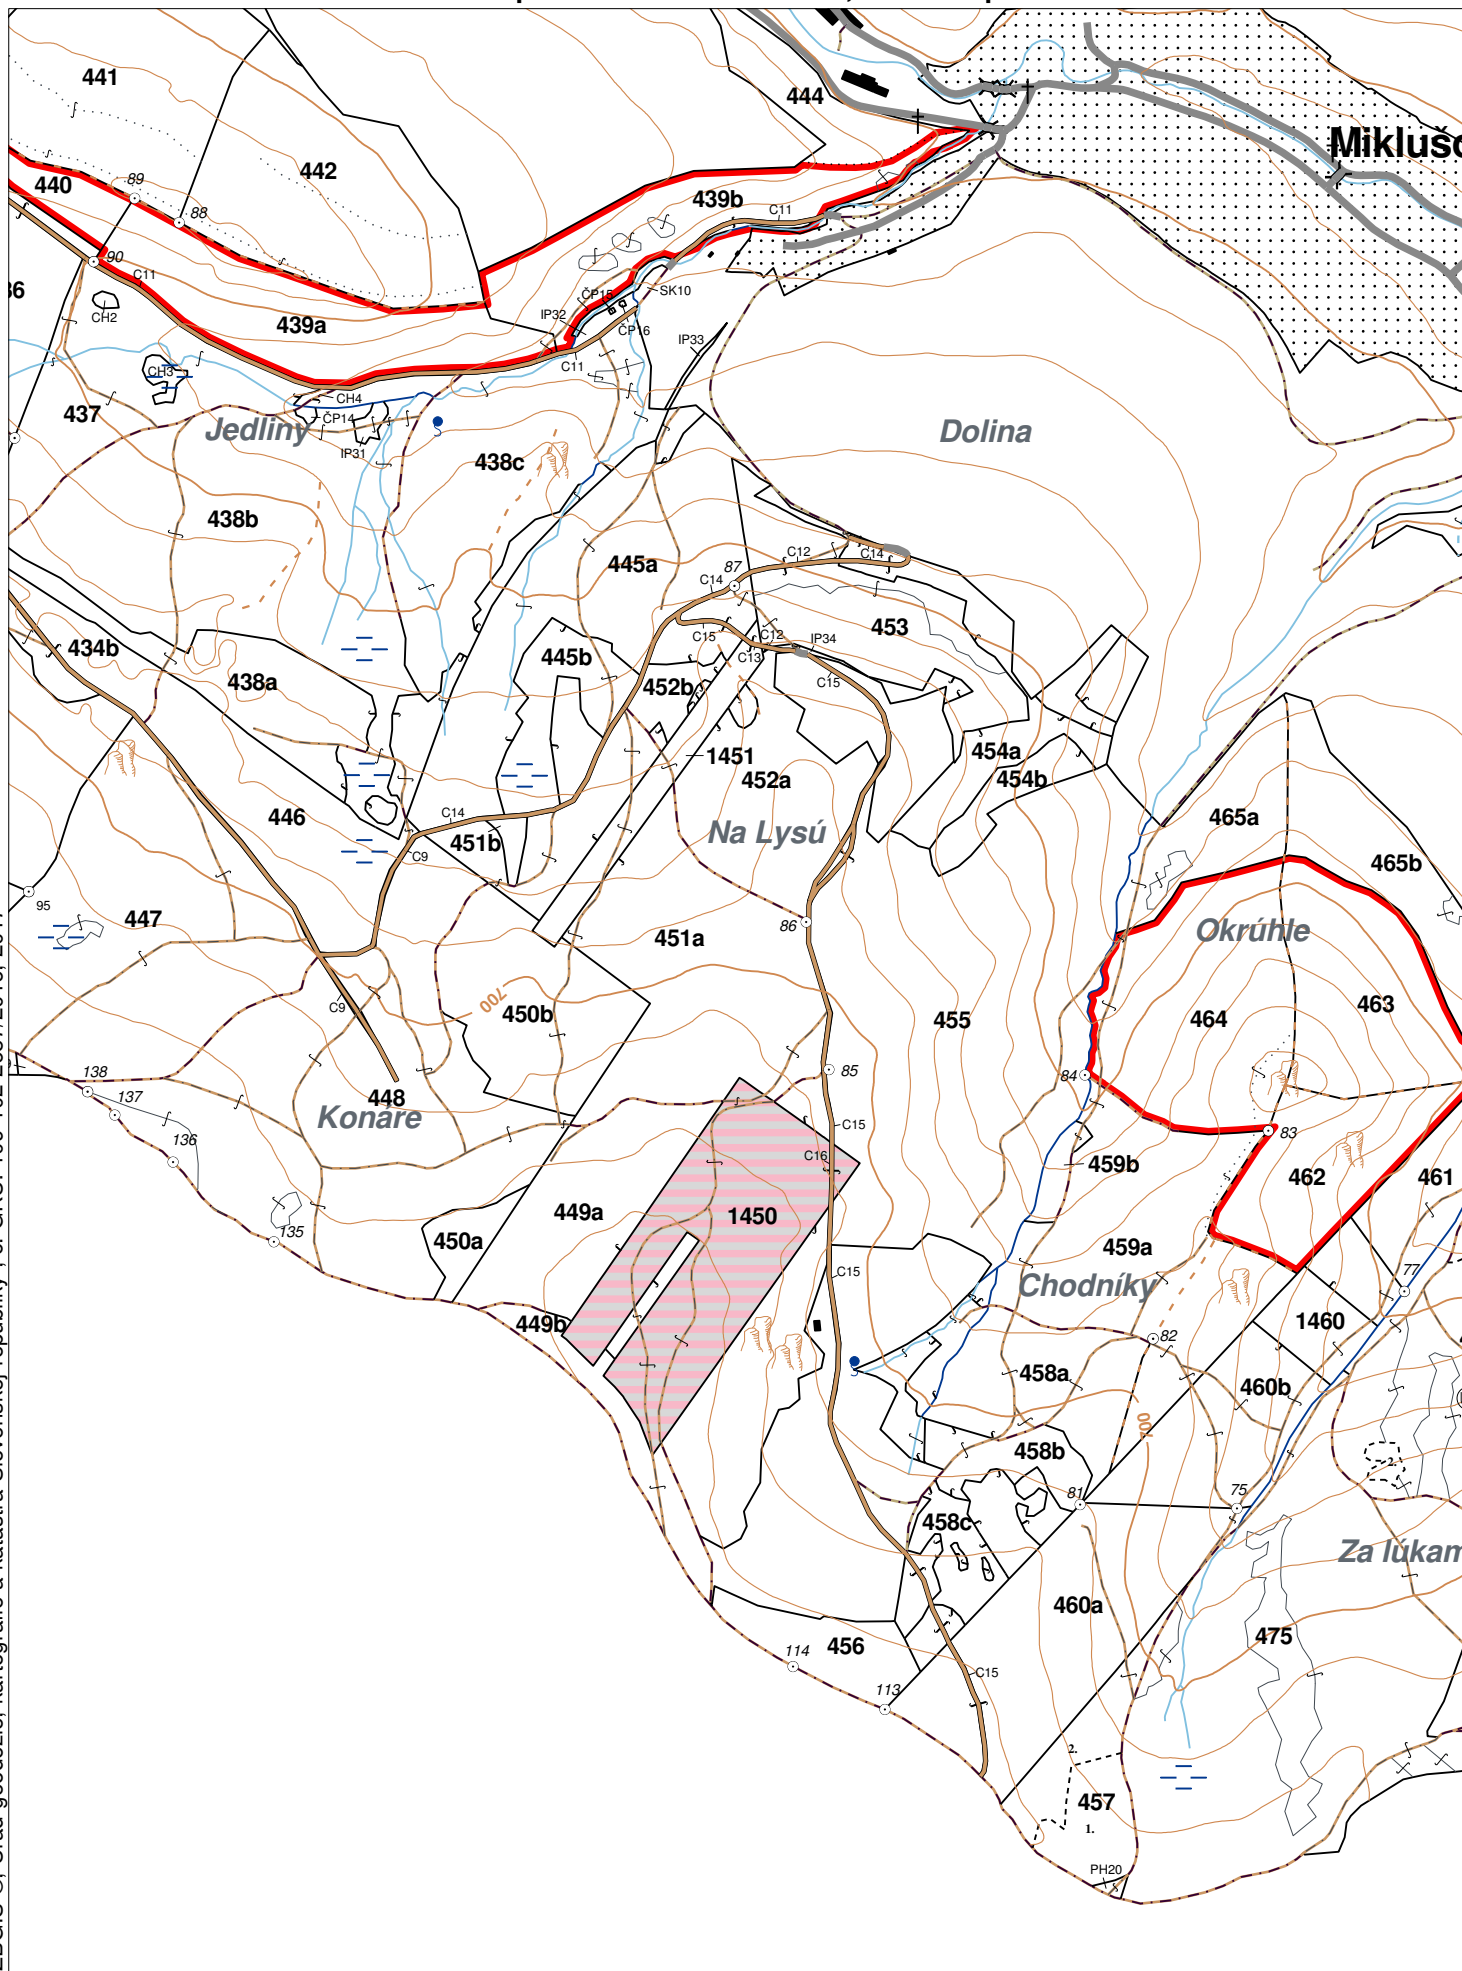

PORASTOVÁ MAPA
LC Lesy Radatice
Obhospodarovateľ: Adzima Ján, JUDr a sp.

ZBGIS ©, Úrad geodézie, kartografie a katastra Slovenskej republiky, č. GKÚ: 109-102-2657/2016, 2017

OBRYSOVÁ MAPA
LC Lesy Radatice
Obhospodarovateľ: Adzima Ján, JUDr a sp.

ZBGIS ©, Úrad geodézie, kartografie a katastra Slovenskej republiky, č. GKÚ: 109-102-2657/2016, 2017

LHC: RADATICE

LC: Lesy Radatice

Platnosť PSL: 2024-2033

Obhospodarovateľ: Adzima Ján, JUDr a sp.

PV2

Porovnávací výkaz starého a nového označenia

Stará JPRL						Nová JPRL					
Dc	Čp	Ps	OP	Časť	Staré LHC	Starý plán (kód, názov)		Dc	Čp	Ps	KL
235				100	RADATICE	SL140	LESY RADATICE	1234			H
1450				100	RADATICE	SL141	NEŠTÁTNE LESY NA LHC RADATICE	1450			H