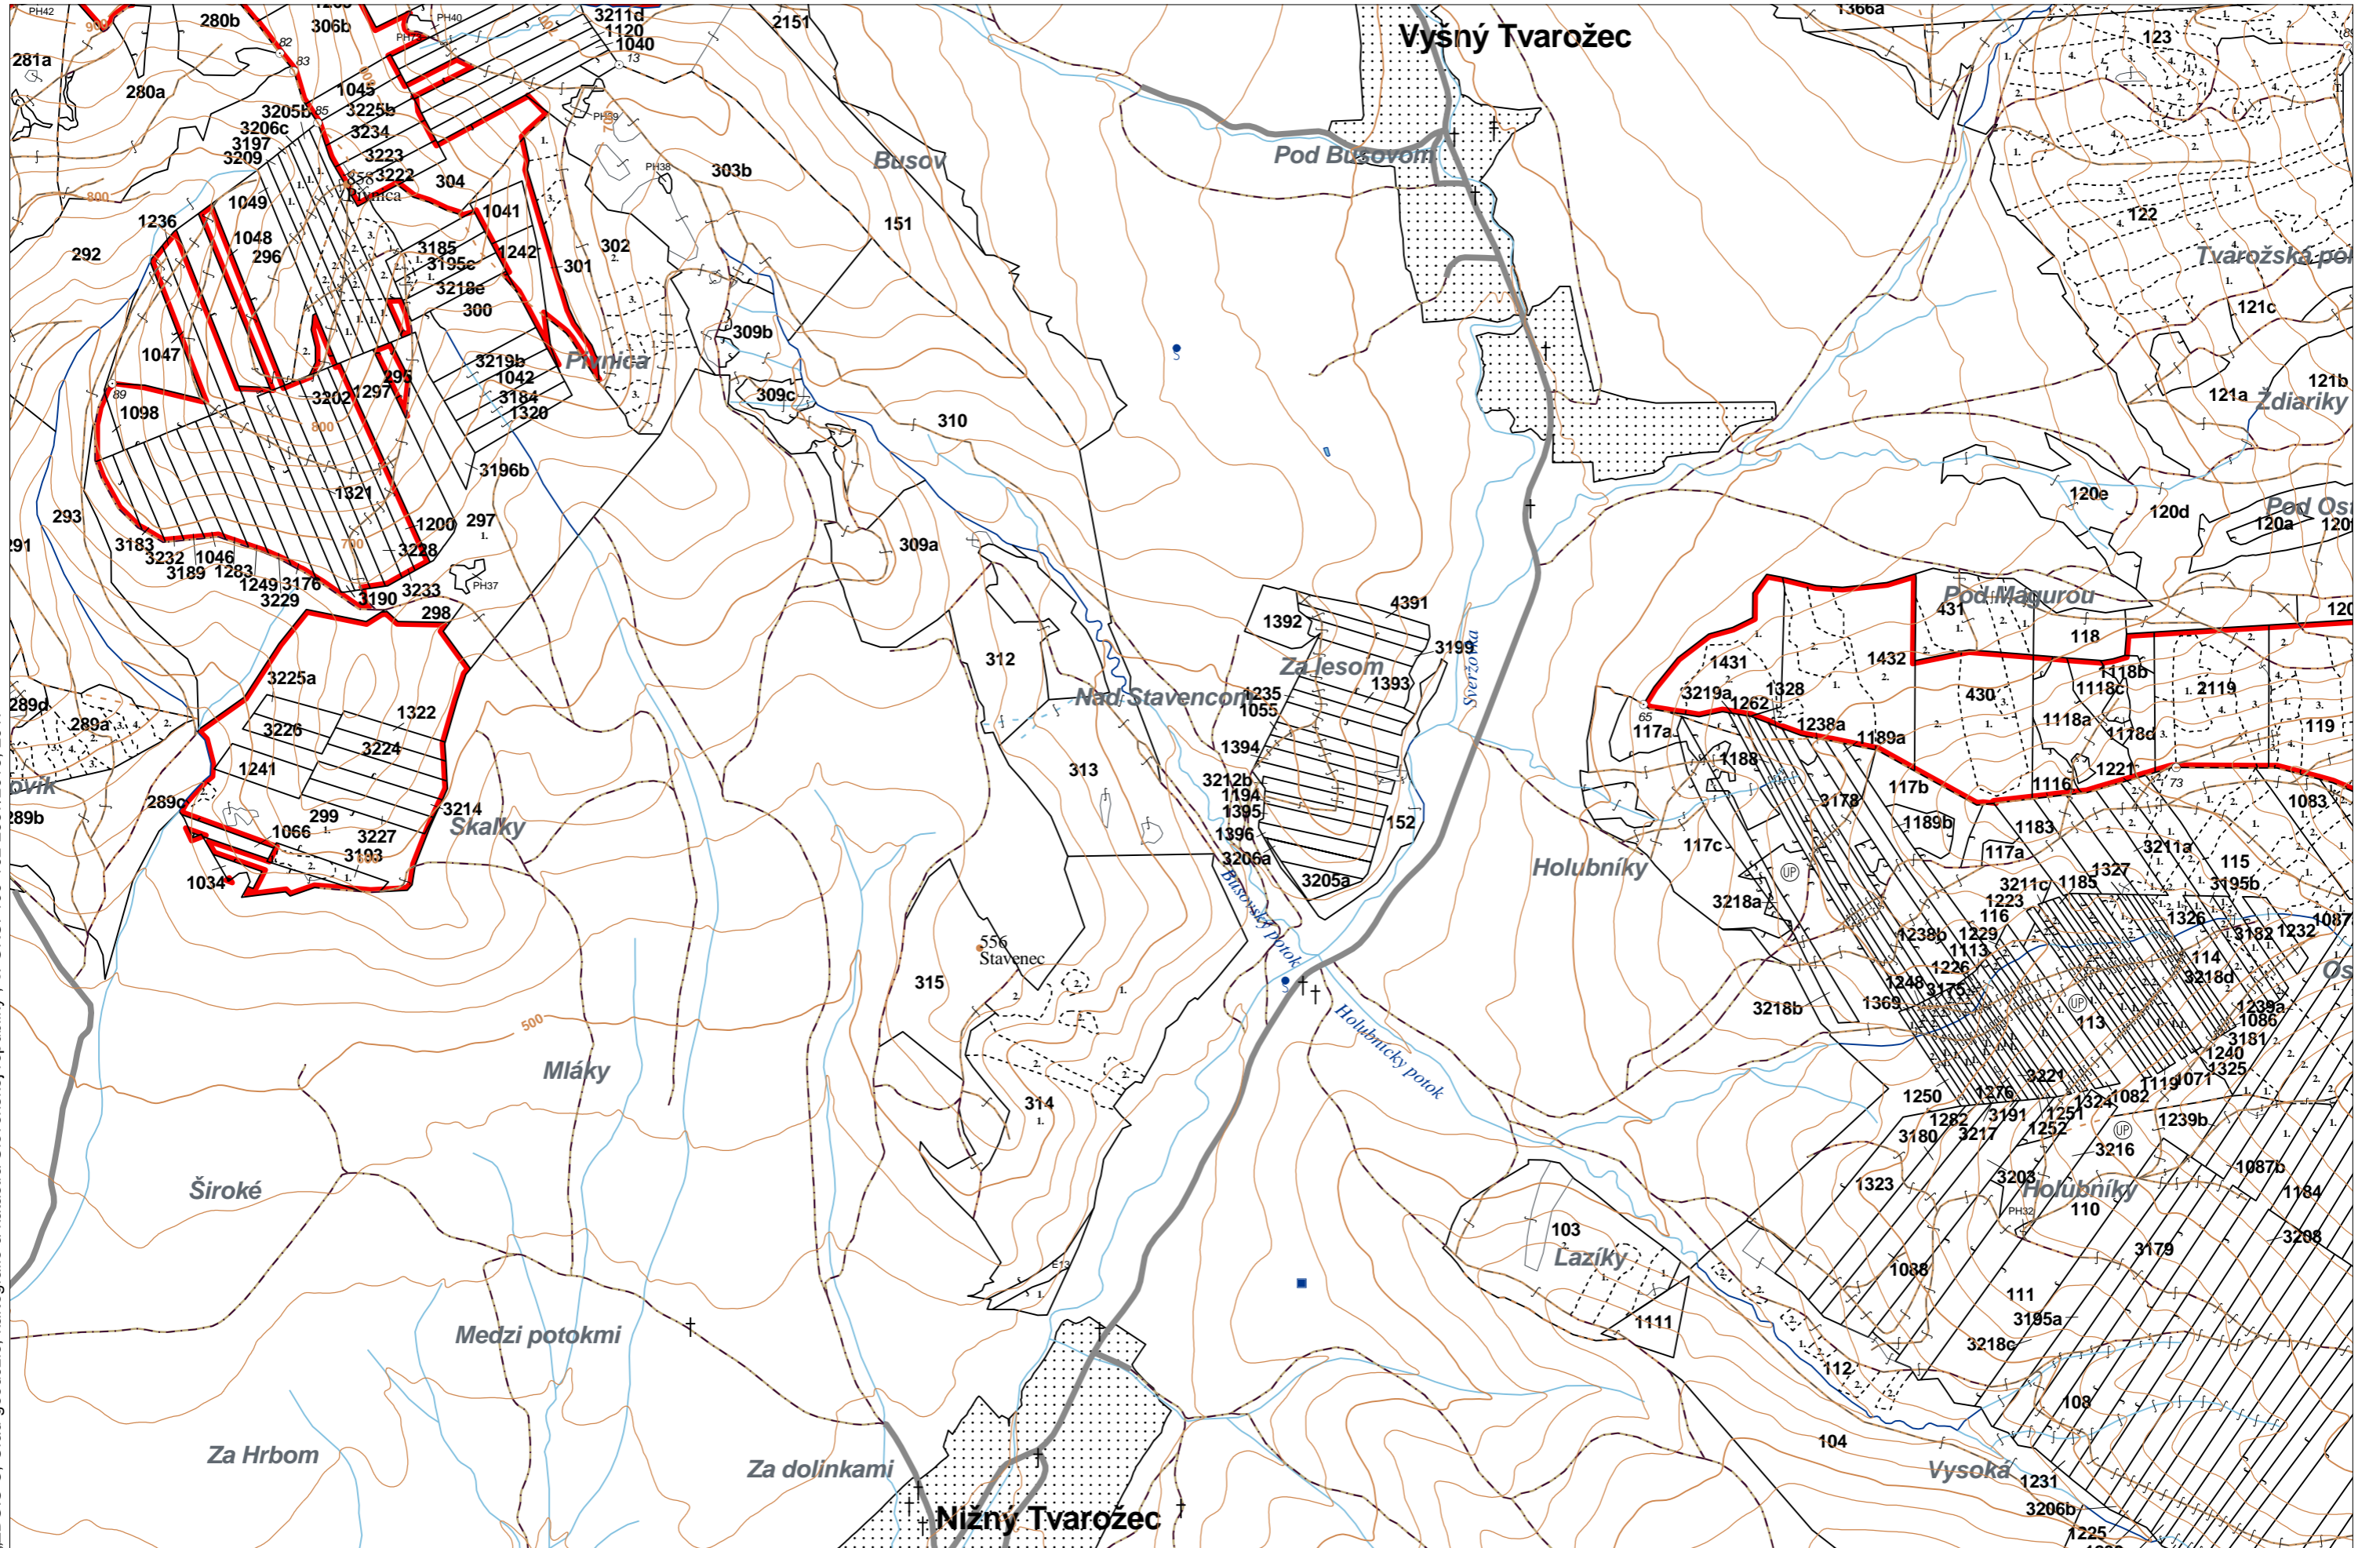

OBRYSOVÁ MAPA  
LC Lesy na LHC Bardejov  
Obhospodarovateľ: Halkoci Jozef

ZBGIS ©, Úrad geodézie, kartografie a katastra Slovenskej republiky, č. GKÚ: 109-102-2657/2016, 2017

PORASTOVÁ MAPA  
LC Lesy na LHC Bardejov  
Obhospodarovateľ: Halkoci Jozef

ZBGIS ©, Úrad geodézie, kartografie a katastra Slovenskej republiky, č. GKÚ: 109-102-2657/2016, 2017

stav k 1.1.2023

1 : 10 000

Vyhotovil: SLS, a.s., Taxačná divízia Prešov

LHC: BARDEJOV

LC: Lesy na LHC Bardejov

Platnosť PSL: 2023-2032

Obhospodarovateľ: Halkoci Jozef

PV2

**Porovnávací výkaz starého a nového označenia**

Stará JPRL						Nová JPRL					
Dc	Čp	Ps	OP	Časť	Staré LHC	Starý plán (kód, názov)		Dc	Čp	Ps	KL
108				60	BARDEJOV	LA066	LESY BARDEJOV	3206	B		H
110				35	BARDEJOV	LA066	LESY BARDEJOV	3206	B		H
111				5	BARDEJOV	LA066	LESY BARDEJOV	3206	B		H
152				100	BARDEJOV	LA066	LESY BARDEJOV	3206	A		H
295				30	BARDEJOV	LA066	LESY BARDEJOV	3206	C	1	H
296	1			70	BARDEJOV	LA066	LESY BARDEJOV	3206	C	1	H
297	2			100	BARDEJOV	LA066	LESY BARDEJOV	3206	C	2	H
297	2			5	BARDEJOV	LA066	LESY BARDEJOV	3223			O
300				35	BARDEJOV	LA066	LESY BARDEJOV	3223			O
304				60	BARDEJOV	LA066	LESY BARDEJOV	3223			O