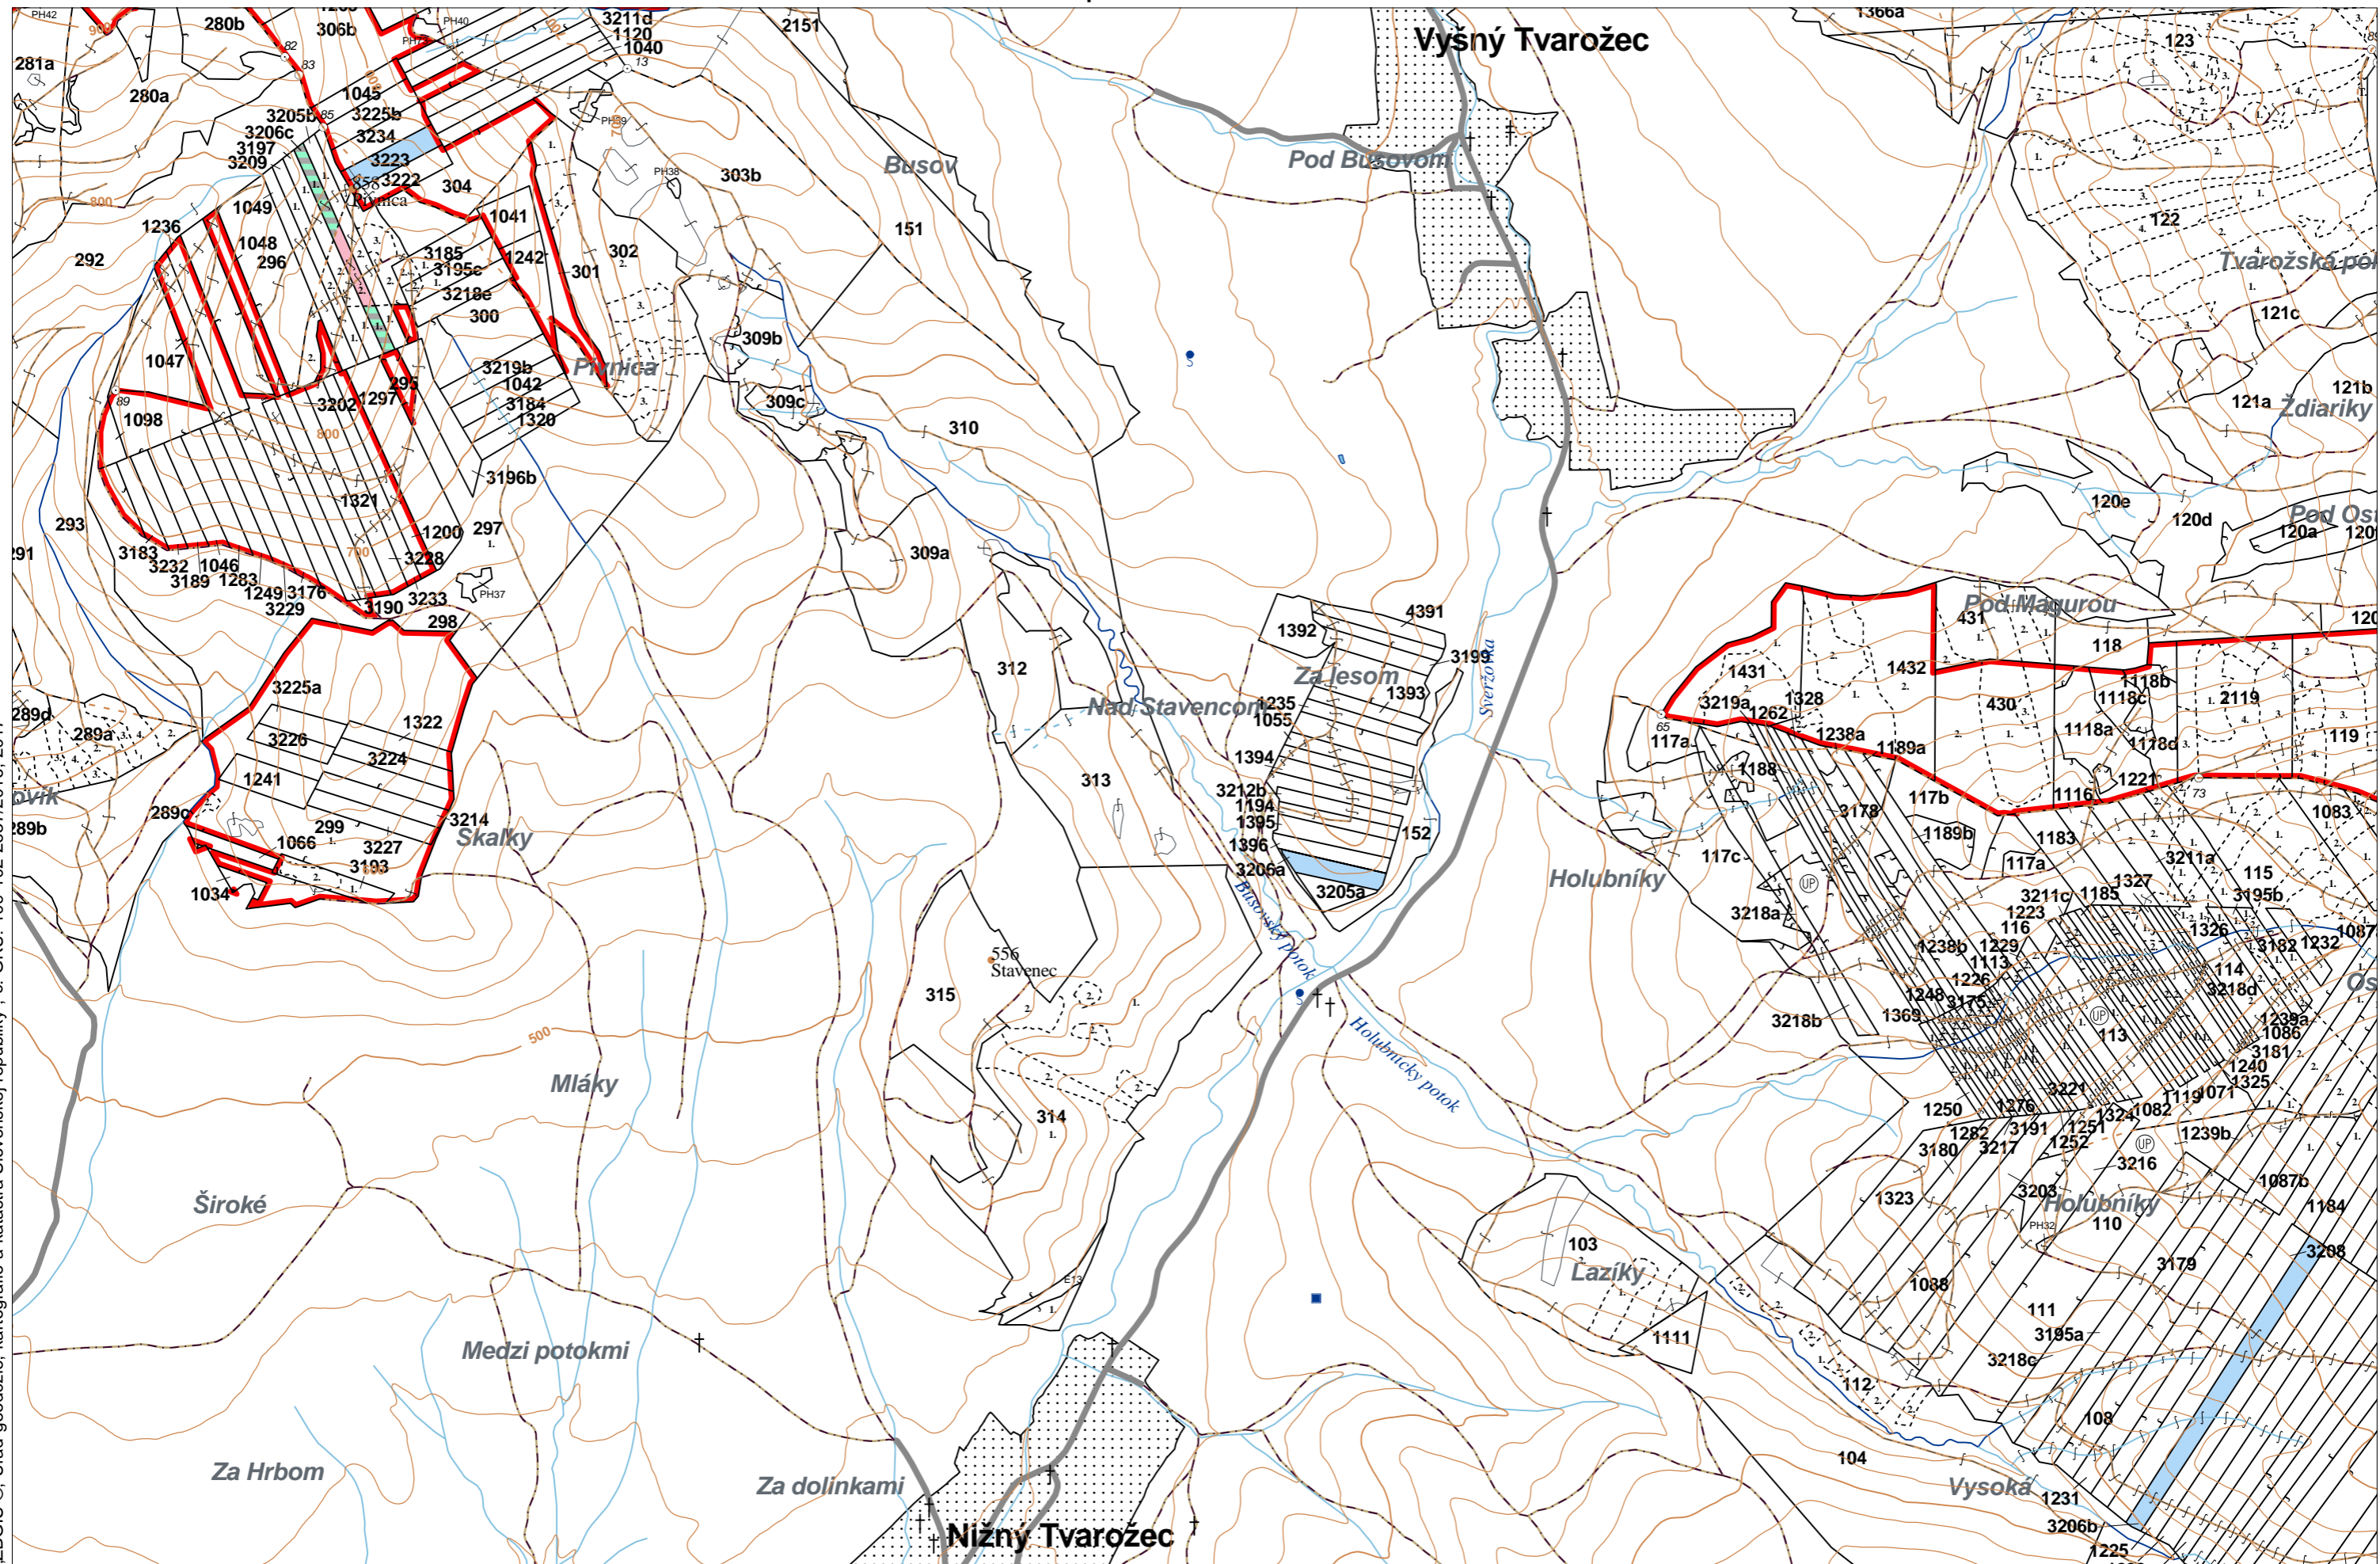

OBRYSOVÁ MAPA  
LC Lesy na LHC Bardejov  
Obhospodarovateľ: Halkoci Jozef

ZBGIS ©, Úrad geodézie, kartografie a katastra Slovenskej republiky, č. GKÚ: 109-102-2657/2016, 2017

PORASTOVÁ MAPA  
LC Lesy na LHC Bardejov  
Obhospodarovateľ: Halkoci Jozef

ZBGIS ©, Úrad geodézie, kartografie a katastra Slovenskej republiky, č. GKÚ: 109-102-2657/2016, 2017

stav k 1.1.2023

1 : 10 000

Vyhotovil: SLS, a.s., Taxačná divízia Prešov

LHC: BARDEJOV

LC: Lesy na LHC Bardejov

Platnosť PSL: 2023-2032

Obhospodarovateľ: Halkoci Jozef

PV2

**Porovnávací výkaz starého a nového označenia**

Stará JPRL						Nová JPRL					
Dc	Čp	Ps	OP	Časť	Staré LHC	Starý plán (kód, názov)		Dc	Čp	Ps	KL
108				60	BARDEJOV	LA066	LESY BARDEJOV	3206	B		H
110				35	BARDEJOV	LA066	LESY BARDEJOV	3206	B		H
111				5	BARDEJOV	LA066	LESY BARDEJOV	3206	B		H
152				100	BARDEJOV	LA066	LESY BARDEJOV	3206	A		H
295				30	BARDEJOV	LA066	LESY BARDEJOV	3206	C	1	H
296	1			70	BARDEJOV	LA066	LESY BARDEJOV	3206	C	1	H
297	2			100	BARDEJOV	LA066	LESY BARDEJOV	3206	C	2	H
297	2			5	BARDEJOV	LA066	LESY BARDEJOV	3223			O
300				35	BARDEJOV	LA066	LESY BARDEJOV	3223			O
304				60	BARDEJOV	LA066	LESY BARDEJOV	3223			O