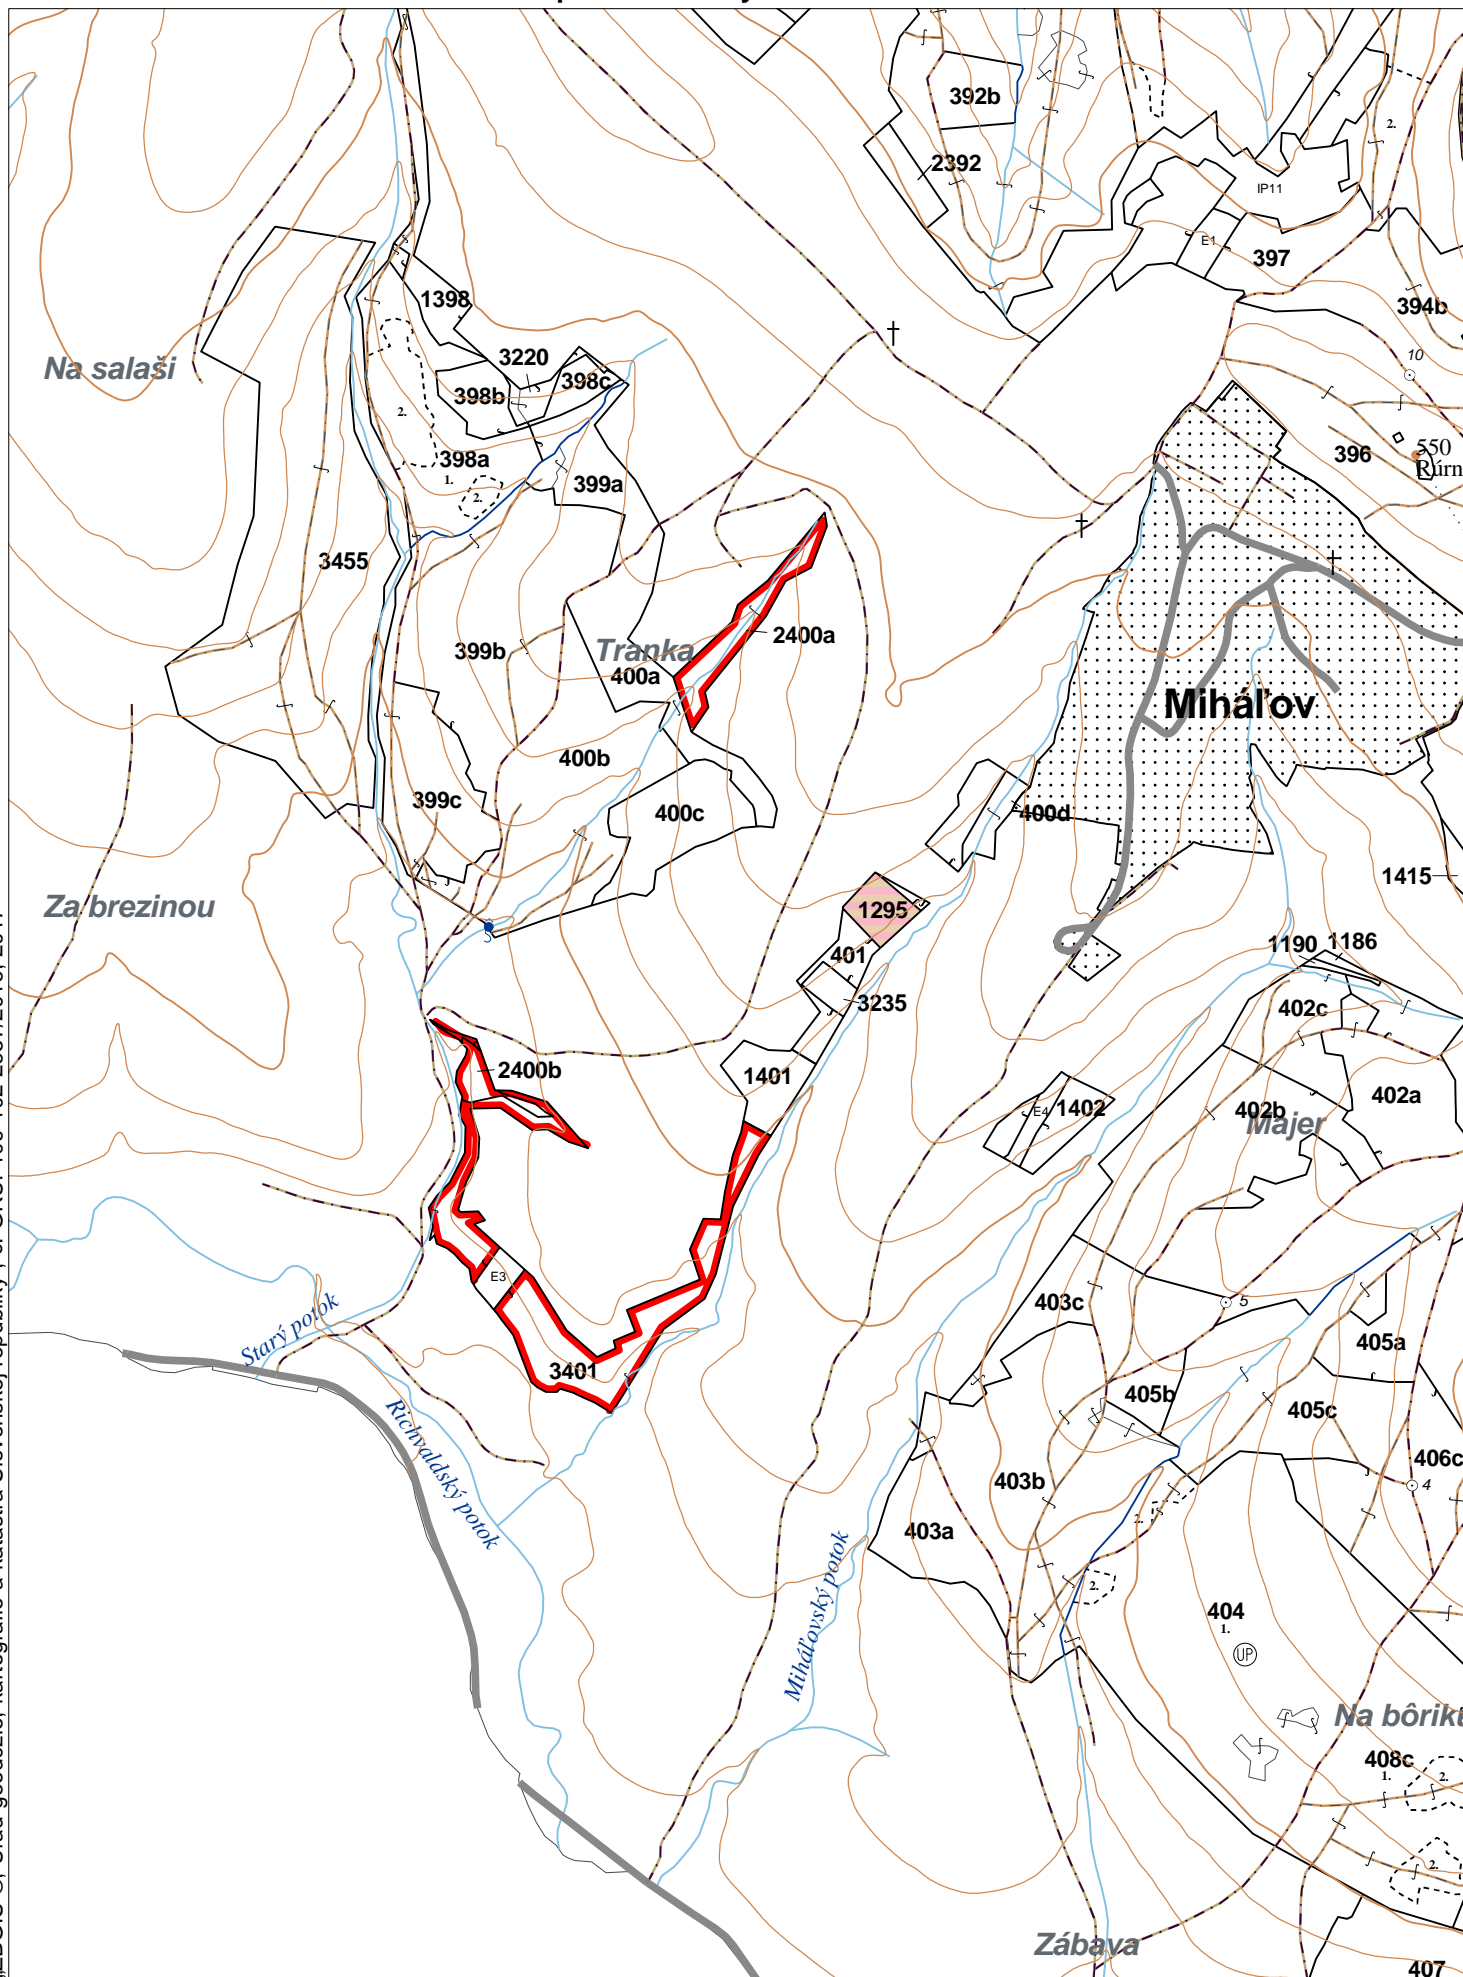

OBRYSOVÁ MAPA
LC Lesy na LHC Bardejov
Obhospodarovateľ: Gybeľová Daniela

ZBGIS ©, Úrad geodézie, kartografie a katastra Slovenskej republiky, č. GKÚ: 109-102-2657/2016, 2017

stav k 1.1.2023

1 : 10 000

Vyhotovil: SLS, a.s., Banská Bystrica

PORASTOVÁ MAPA
LC Lesy na LHC Bardejov
Obhospodarovateľ: Gybeľová Daniela

ZBGIS ©, Úrad geodézie, kartografie a katastra Slovenskej republiky, č. GKÚ: 109-102-2657/2016, 2017

stav k 1.1.2023

1 : 10 000

Vyhotovil: SLS, a.s., Banská Bystrica

LHC: BARDEJOV

LC: Lesy na LHC Bardejov

Platnosť PSL: 2023-2032

Obhospodarovateľ: Gybeľová Daniela

PV2

Porovnávací výkaz starého a nového označenia

Stará JPRL						Nová JPRL					
Dc	Čp	Ps	OP	Časť	Staré LHC	Starý plán (kód, názov)		Dc	Čp	Ps	KL
1295				100	BARDEJOV	LA067	NEŠTÁTNE LESY NA LHC BARDEJOV	1295			H