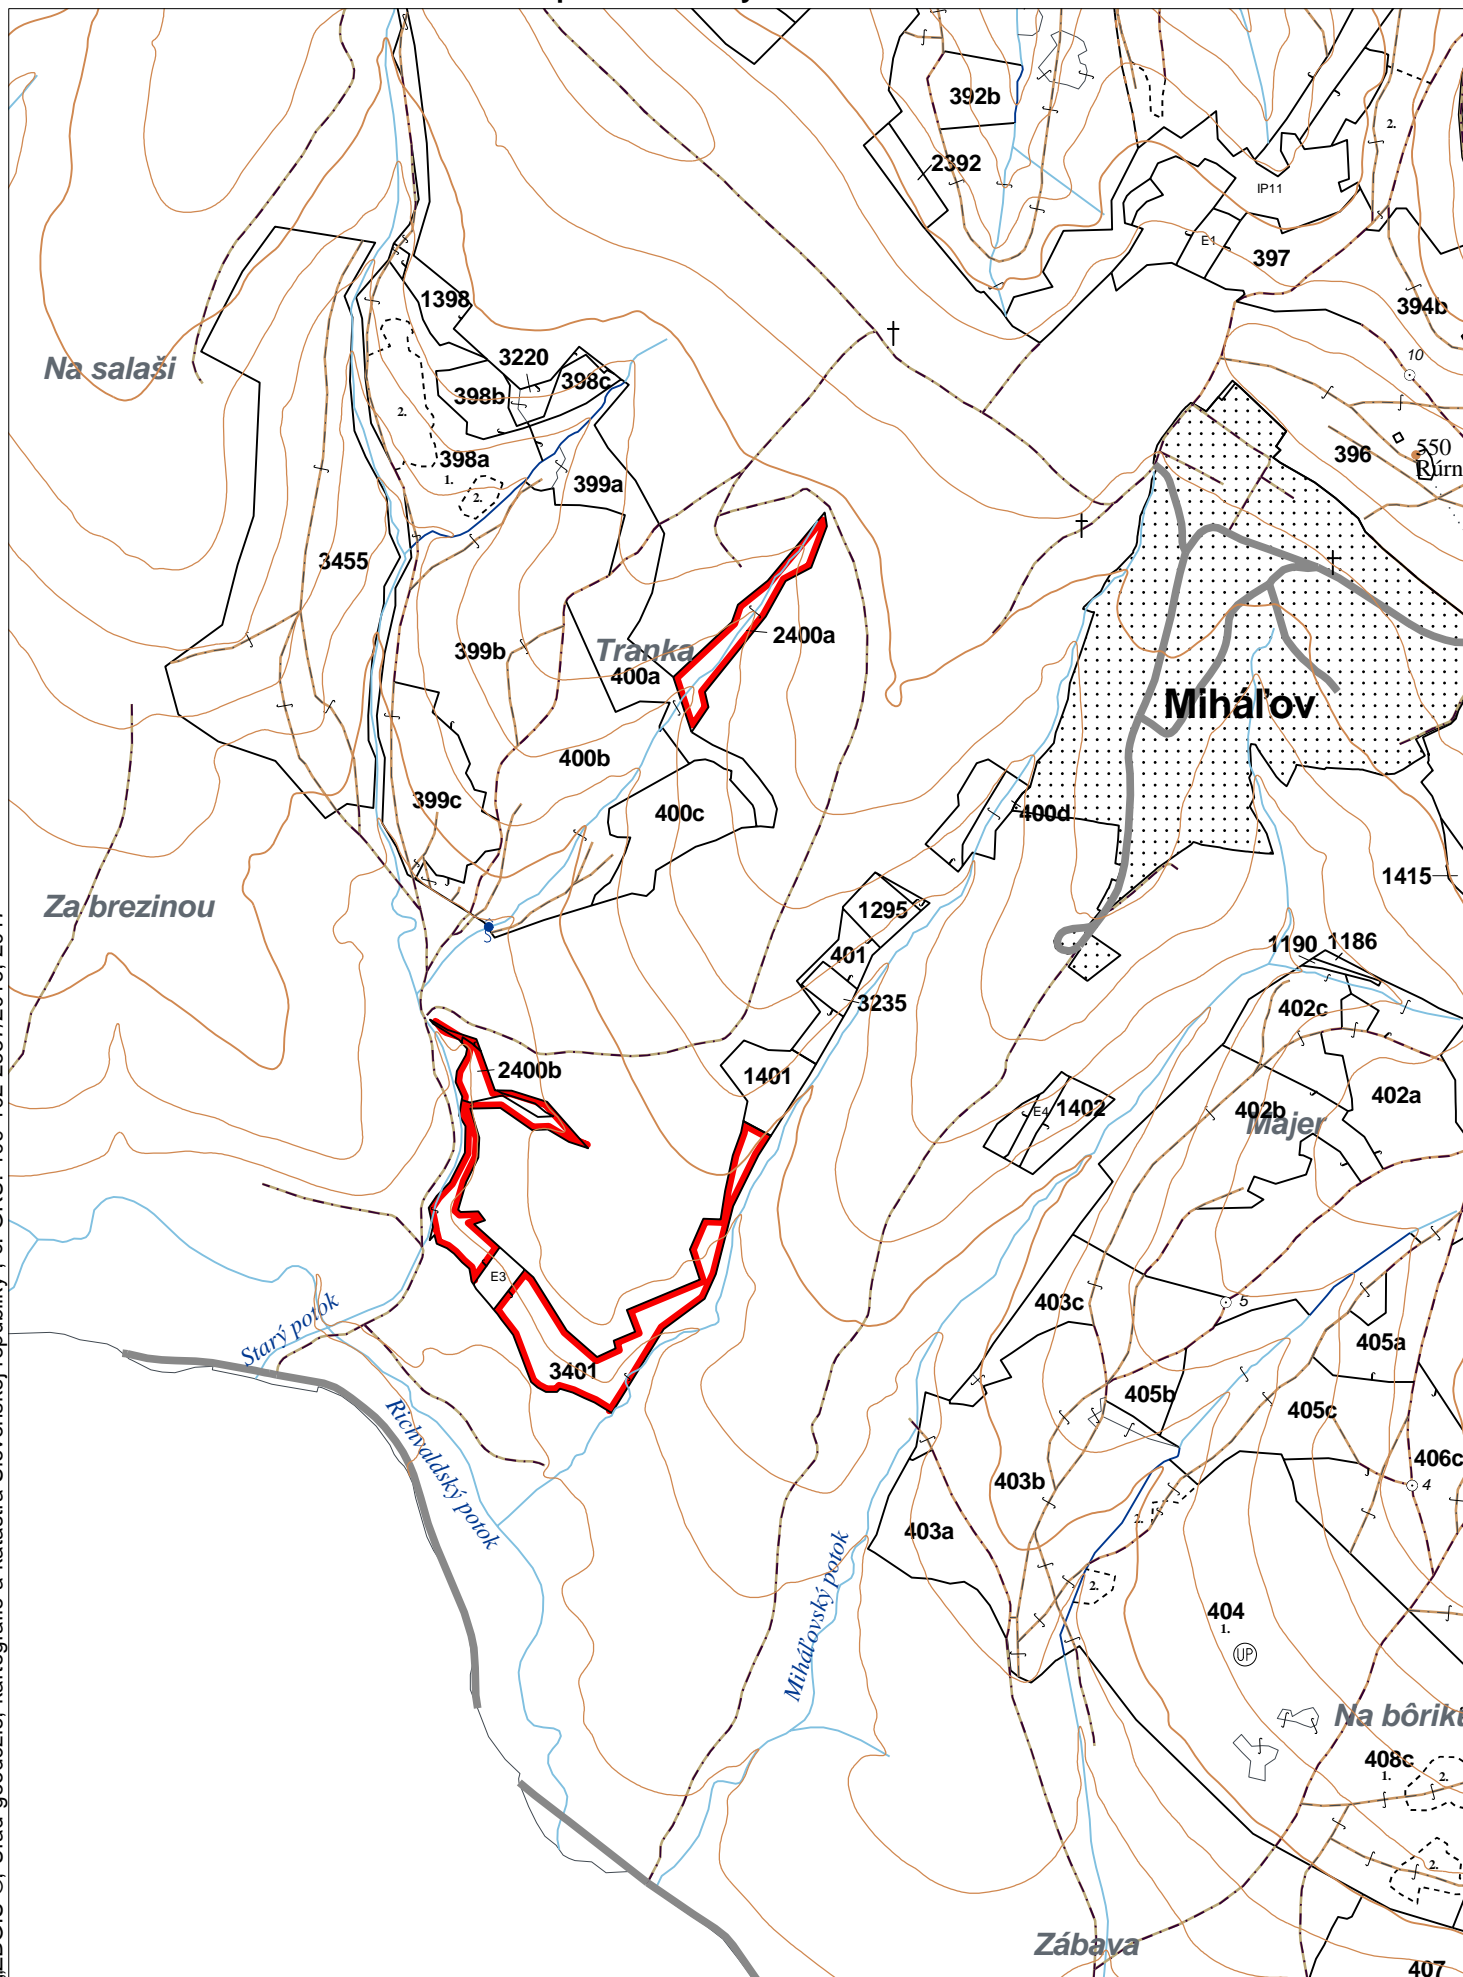

OBRYSOVÁ MAPA
LC Lesy na LHC Bardejov
Obhospodarovateľ: Gybeľová Daniela

ZBGIS ©, Úrad geodézie, kartografie a katastra Slovenskej republiky, č. GKÚ: 109-102-2657/2016, 2017

stav k 1.1.2023

1 : 10 000

Vyhotovil: SLS, a.s., Banská Bystrica

PORASTOVÁ MAPA
LC Lesy na LHC Bardejov
Obhospodarovateľ: Gybeľová Daniela

ZBGIS ©, Úrad geodézie, kartografie a katastra Slovenskej republiky, č. GKÚ: 109-102-2657/2016, 2017

stav k 1.1.2023

1 : 10 000

Vyhotovil: SLS, a.s., Banská Bystrica

LHC: BARDEJOV

LC: Lesy na LHC Bardejov

Platnosť PSL: 2023-2032

Obhospodarovateľ: Gybeľová Daniela

PV2

Porovnávací výkaz starého a nového označenia

Stará JPRL						Nová JPRL					
Dc	Čp	Ps	OP	Časť	Staré LHC	Starý plán (kód, názov)		Dc	Čp	Ps	KL
1295				100	BARDEJOV	LA067	NEŠTÁTNE LESY NA LHC BARDEJOV	1295			H