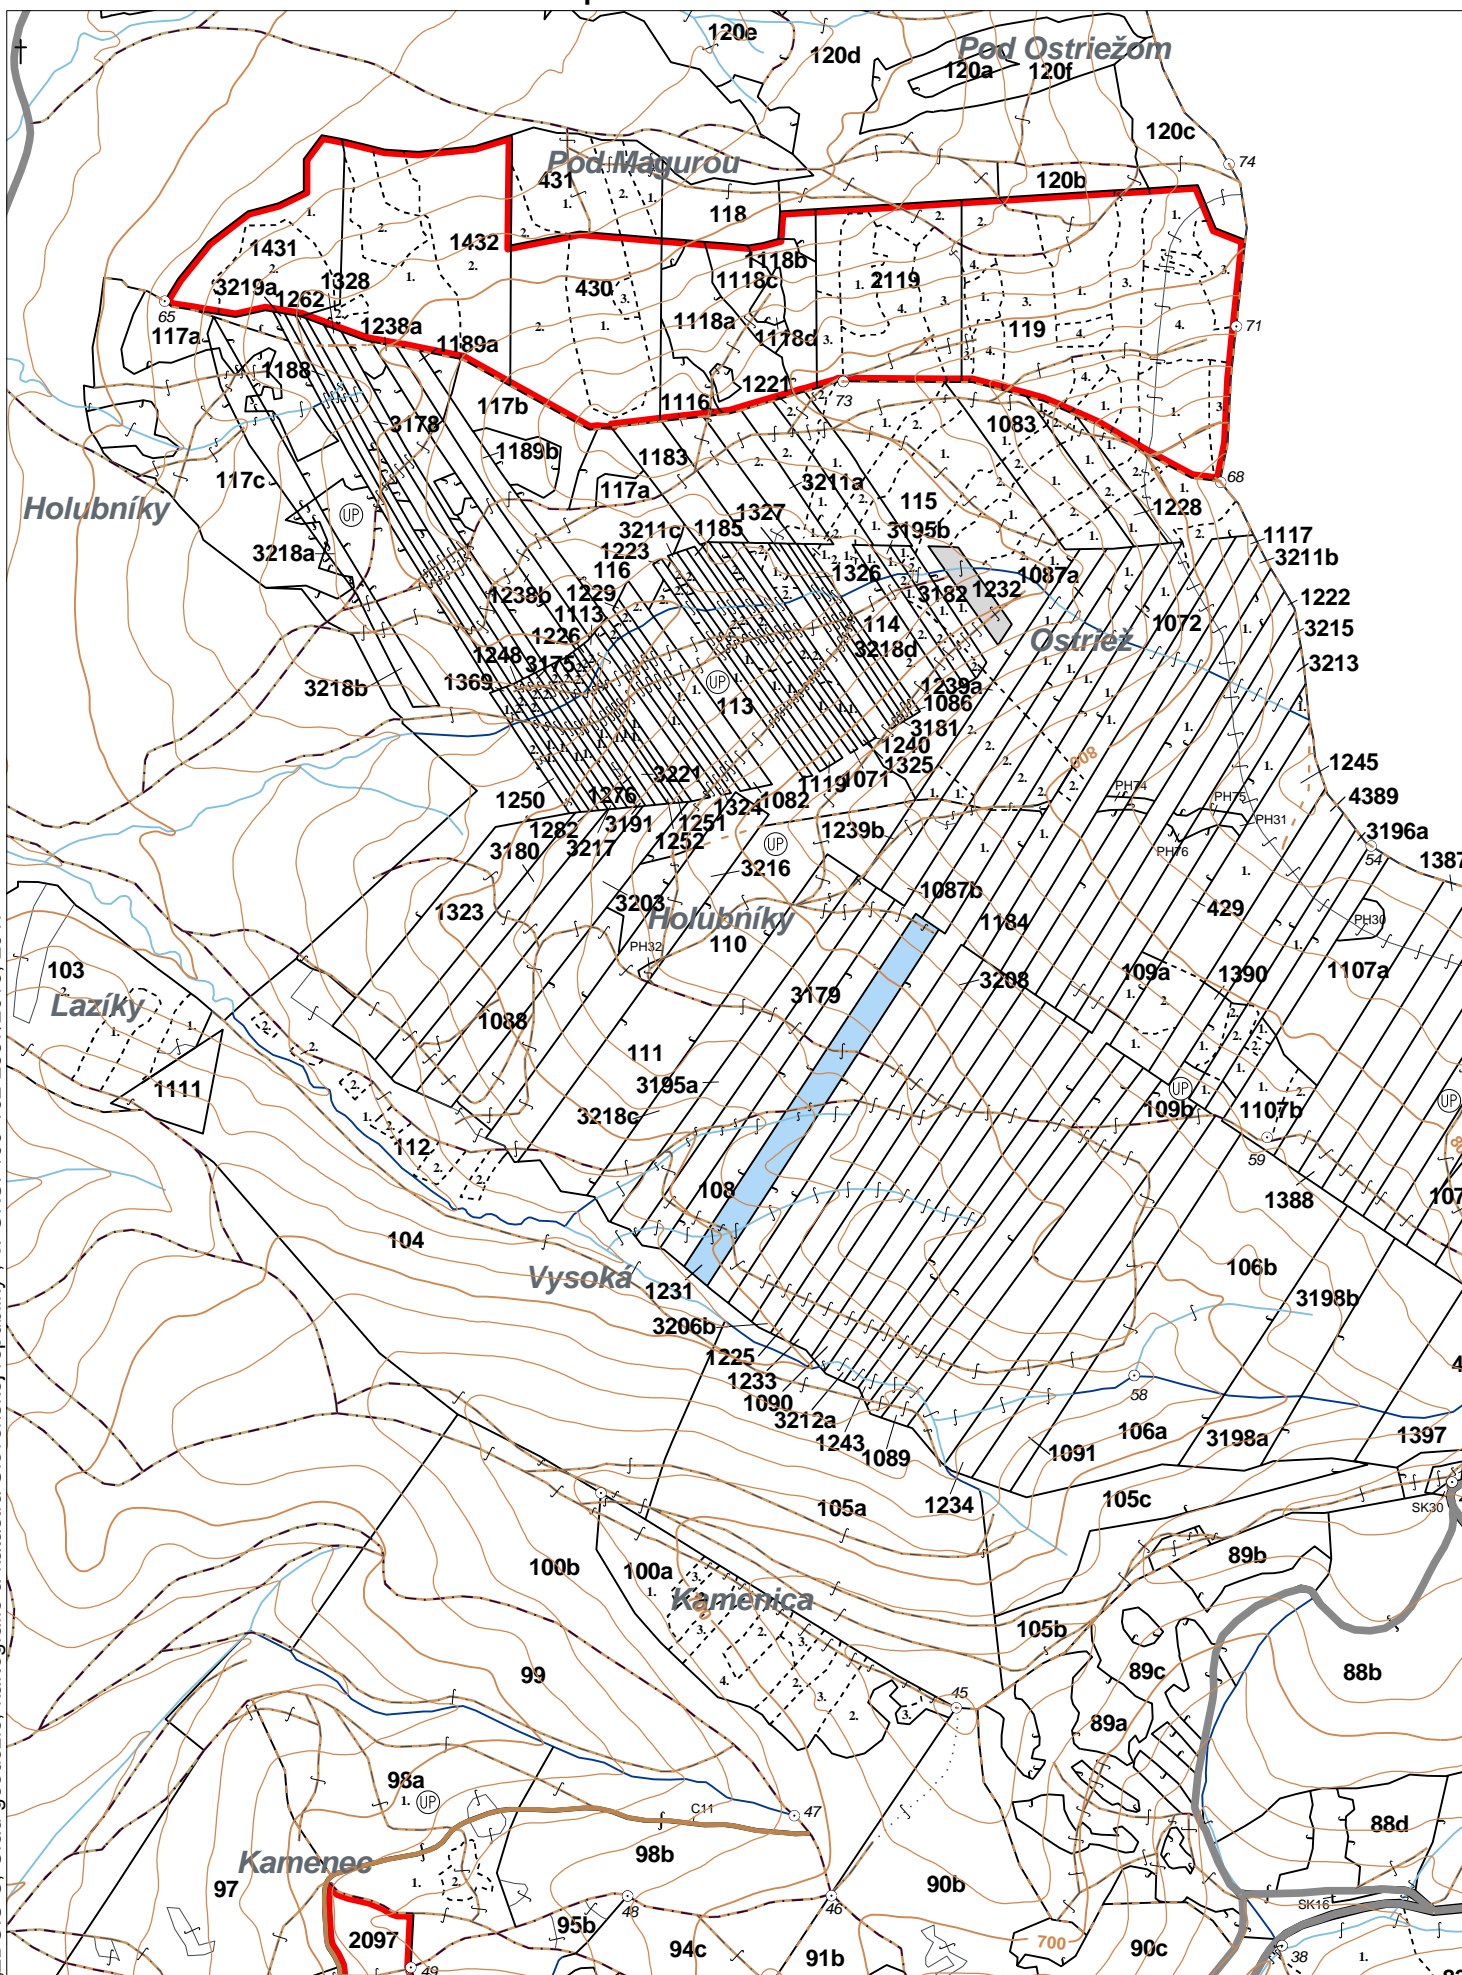

OBRYSOVÁ MAPA  
LC Lesy na LHC Bardejov  
Obhospodarovateľ: Gribus Milan

ZBGIS ©, Úrad geodézie, kartografie a katastra Slovenskej republiky, č. GKÚ: 109-102-2657/2016, 2017

**PORASTOVÁ MAPA**  
**LC Lesy na LHC Bardejov**  
**Obhospodarovateľ: Gribus Milan**

ZBGIS ©, Úrad geodézie, kartografie a katastra Slovenskej republiky, č. GKÚ: 109-102-2657/2016, 2017

stav k 1.1.2023

1 : 10 000

Vyhotovil: SLS, a.s., Banská Bystrica

LHC: BARDEJOV

LC: Lesy na LHC Bardejov

Platnosť PSL: 2023-2032

Obhospodarovateľ: Gribus Milan

PV2

**Porovnávací výkaz starého a nového označenia**

Stará JPRL						Nová JPRL					
Dc	Čp	Ps	OP	Časť	Staré LHC	Starý plán (kód, názov)		Dc	Čp	Ps	KL
1231				100	BARDEJOV	LA067	NEŠTÁTNE LESY NA LHC BARDEJOV	1231			H
1232	1			95	BARDEJOV	LA067	NEŠTÁTNE LESY NA LHC BARDEJOV	1232			H
1232	2			5	BARDEJOV	LA067	NEŠTÁTNE LESY NA LHC BARDEJOV	1232			H