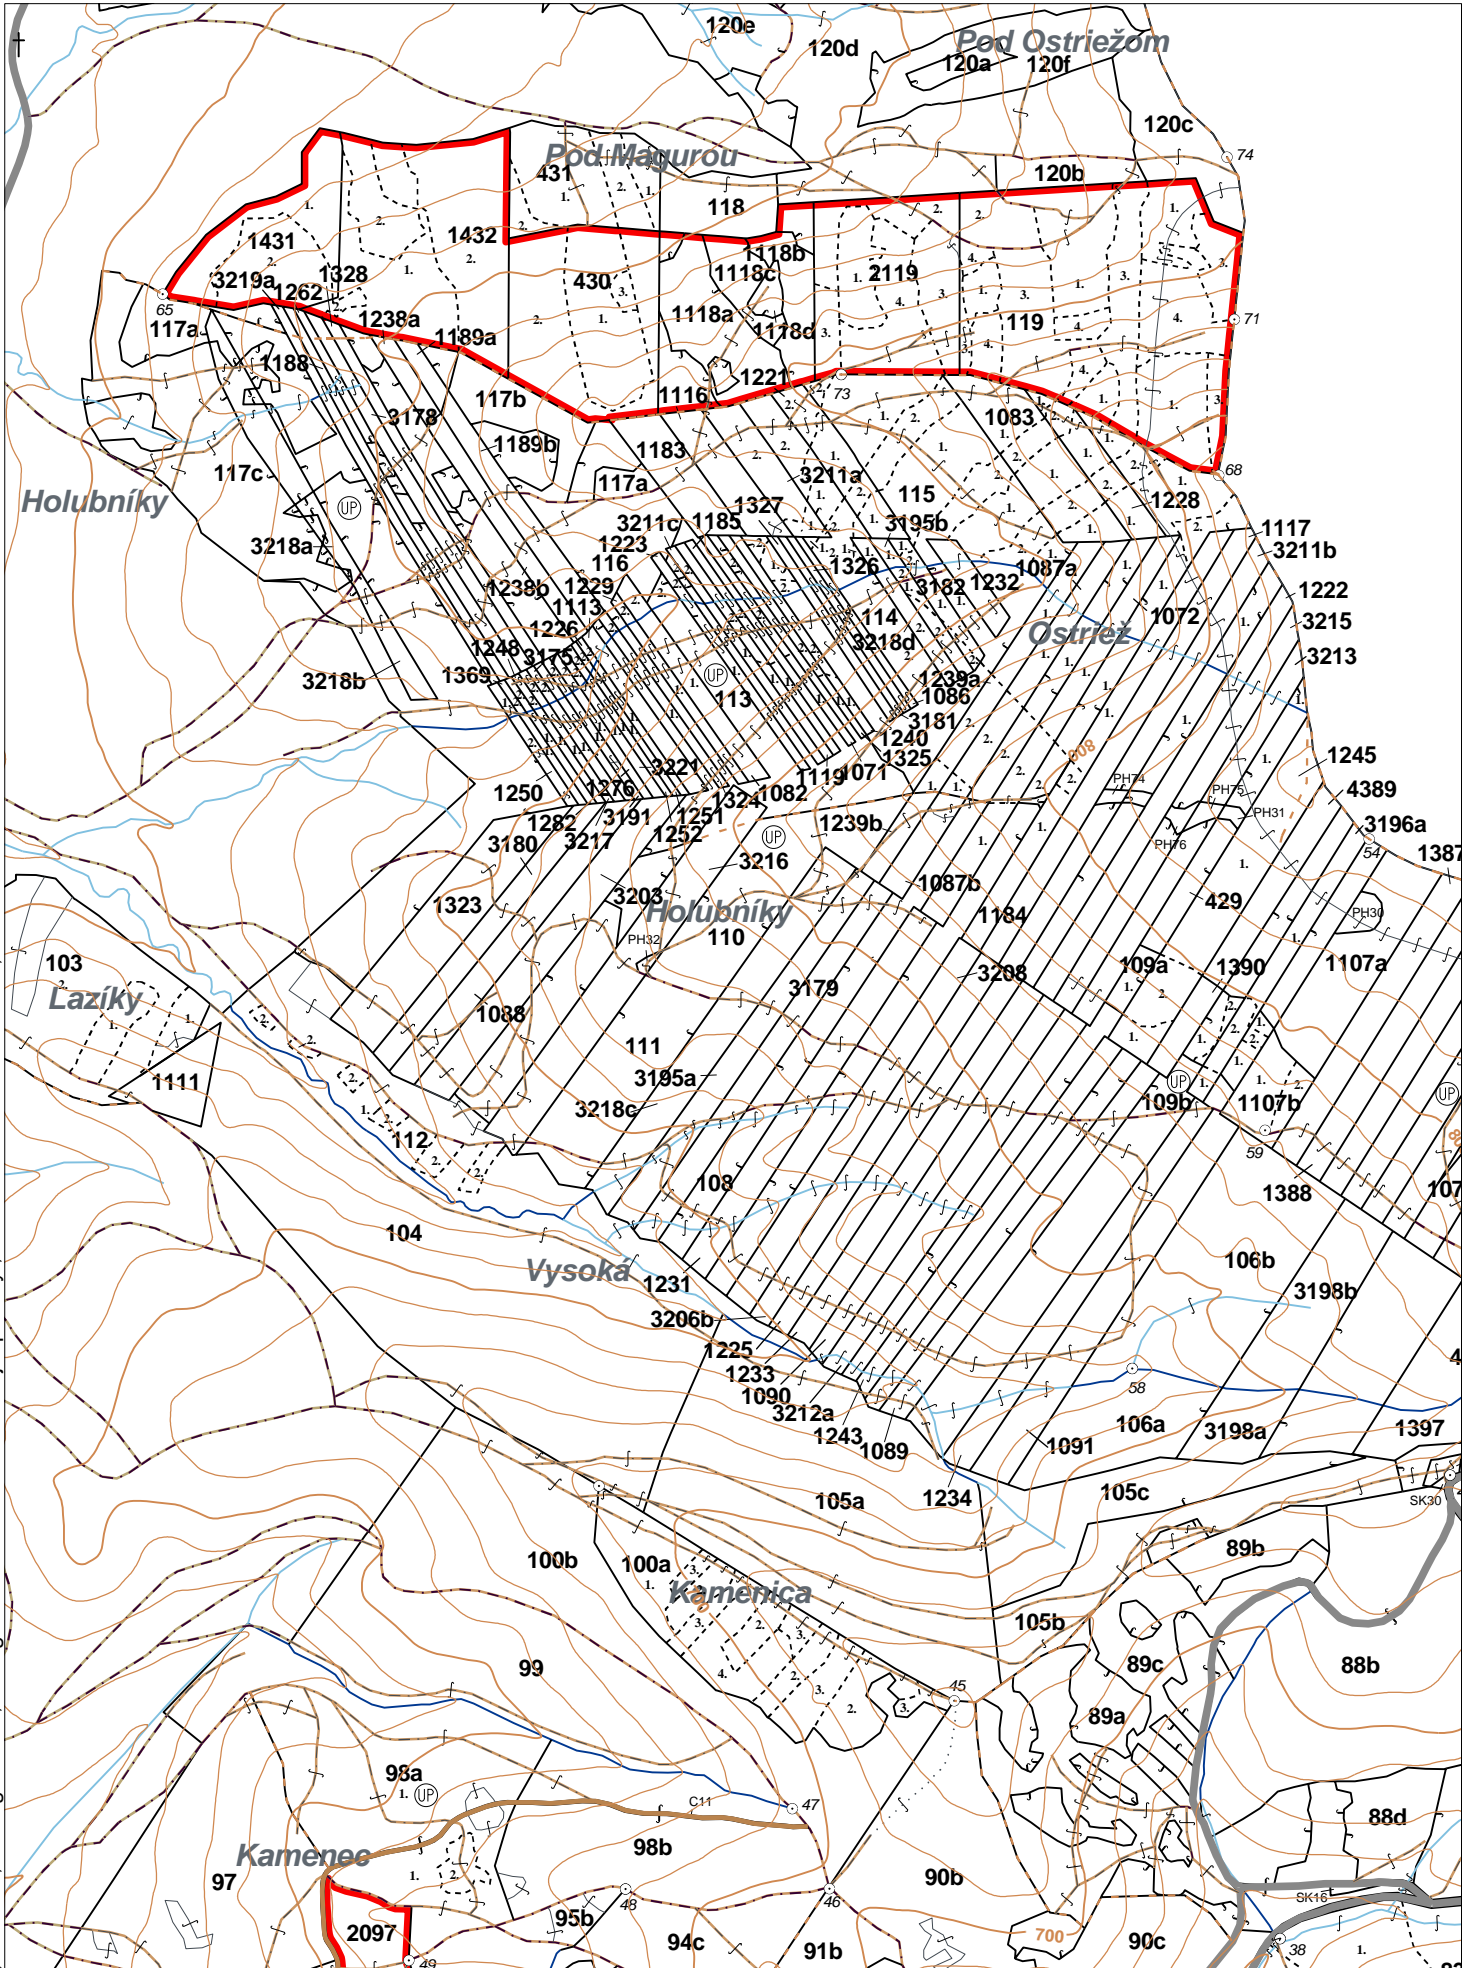

OBRYSOVÁ MAPA  
LC Lesy na LHC Bardejov  
Obhospodarovateľ: Gribus Milan

ZBGIS ©, Úrad geodézie, kartografie a katastra Slovenskej republiky, č. GKÚ: 109-102-2657/2016, 2017

**PORASTOVÁ MAPA**  
**LC Lesy na LHC Bardejov**  
**Obhospodarovateľ: Gribus Milan**

ZBGIS ©, Úrad geodézie, kartografie a katastra Slovenskej republiky, č. GKÚ: 109-102-2657/2016, 2017

stav k 1.1.2023

1 : 10 000

Vyhotovil: SLS, a.s., Banská Bystrica

LHC: BARDEJOV

LC: Lesy na LHC Bardejov

Platnosť PSL: 2023-2032

Obhospodarovateľ: Gribus Milan

PV2

**Porovnávací výkaz starého a nového označenia**

Stará JPRL						Nová JPRL					
Dc	Čp	Ps	OP	Časť	Staré LHC	Starý plán (kód, názov)		Dc	Čp	Ps	KL
1231				100	BARDEJOV	LA067	NEŠTÁTNE LESY NA LHC BARDEJOV	1231			H
1232	1			95	BARDEJOV	LA067	NEŠTÁTNE LESY NA LHC BARDEJOV	1232			H
1232	2			5	BARDEJOV	LA067	NEŠTÁTNE LESY NA LHC BARDEJOV	1232			H