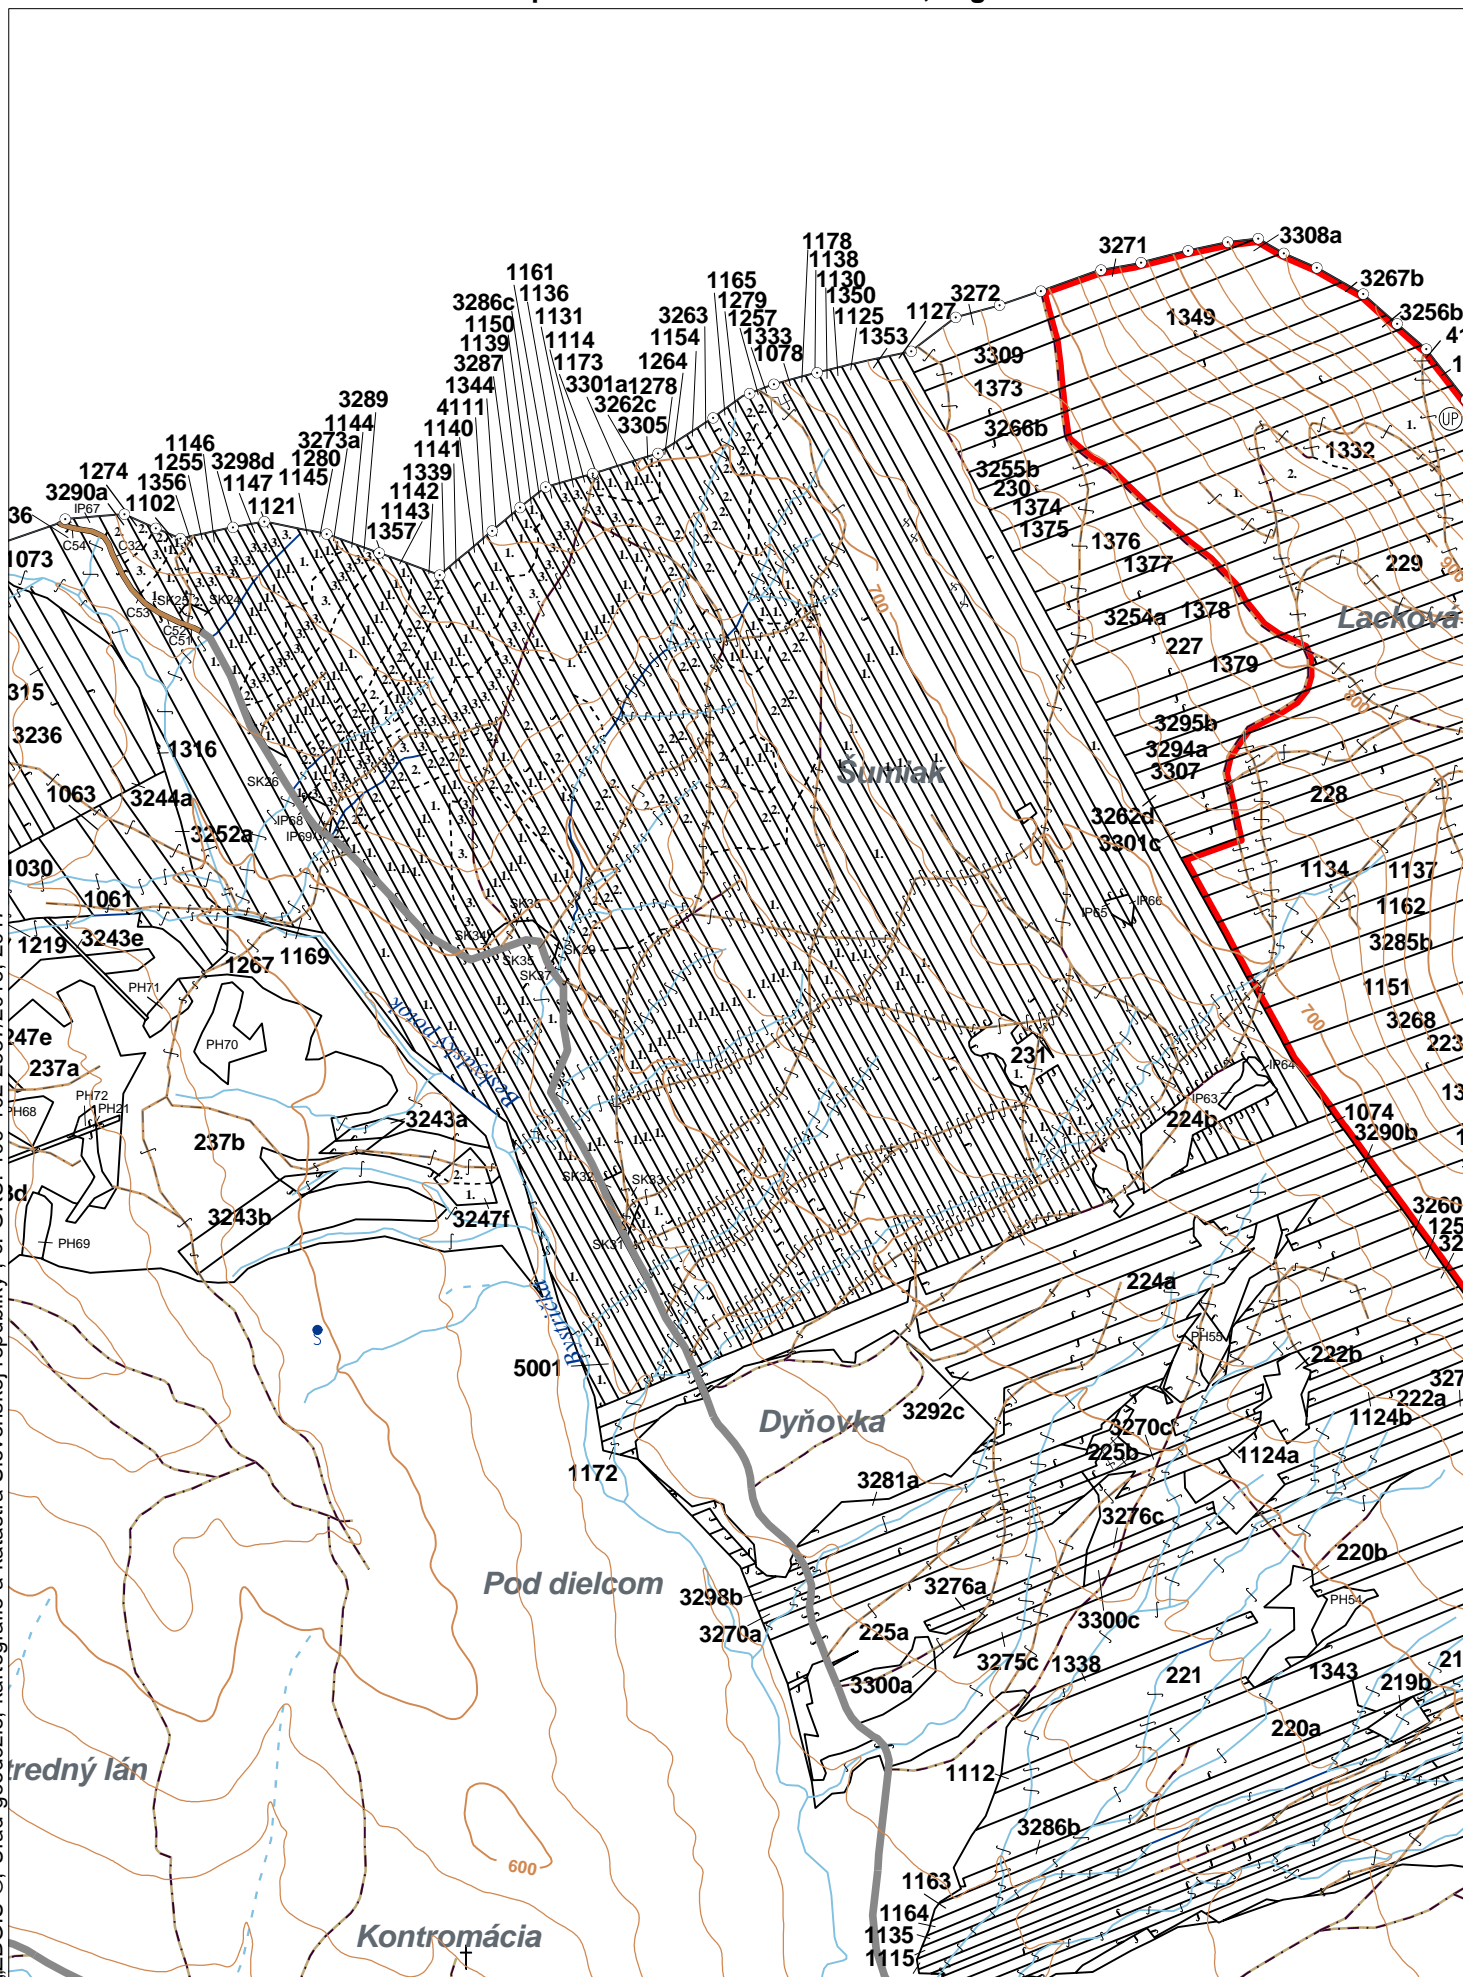

**OBRYSOVÁ MAPA**  
LC Lesy na LHC Bardejov  
Obhospodarovateľ: Goreová Natália, Ing.

ZBGIS ©, Úrad geodézie, kartografie a katastra Slovenskej republiky, č. GKÚ: 109-102-2657/2016, 2017

stav k 1.1.2023

1 : 10 000

Vyhotovil: SLS, a.s., Banská Bystrica

**PORASTOVÁ MAPA**  
 LC Lesy na LHC Bardejov  
 Obhospodarovateľ: Goreová Natália, Ing.

ZBGIS ©, Úrad geodézie, kartografie a katastra Slovenskej republiky, č. GKÚ: 109-102-2657/2016, 2017

LHC: BARDEJOV

LC: Lesy na LHC Bardejov

Platnosť PSL: 2023-2032

Obhospodarovateľ: Goreová Natália, Ing.

PV2

**Porovnávací výkaz starého a nového označenia**

Stará JPRL						Nová JPRL							
Dc	Čp	Ps	OP	Časť	Staré LHC	Starý plán (kód, názov)			Dc	Čp	Ps	KL	
226				20	BARDEJOV	LA067	NEŠTÁTNE LESY NA LHC BARDEJOV			3287	1	H	
231	1			30	BARDEJOV	LA067	NEŠTÁTNE LESY NA LHC BARDEJOV			3287	1	H	
231	2			100	BARDEJOV	LA067	NEŠTÁTNE LESY NA LHC BARDEJOV			3287	2	H	
233				40	BARDEJOV	LA067	NEŠTÁTNE LESY NA LHC BARDEJOV			3287	1	H	
235	1			10	BARDEJOV	LA067	NEŠTÁTNE LESY NA LHC BARDEJOV			3287	1	H	
235	3			100	BARDEJOV	LA067	NEŠTÁTNE LESY NA LHC BARDEJOV			3287	3	H	