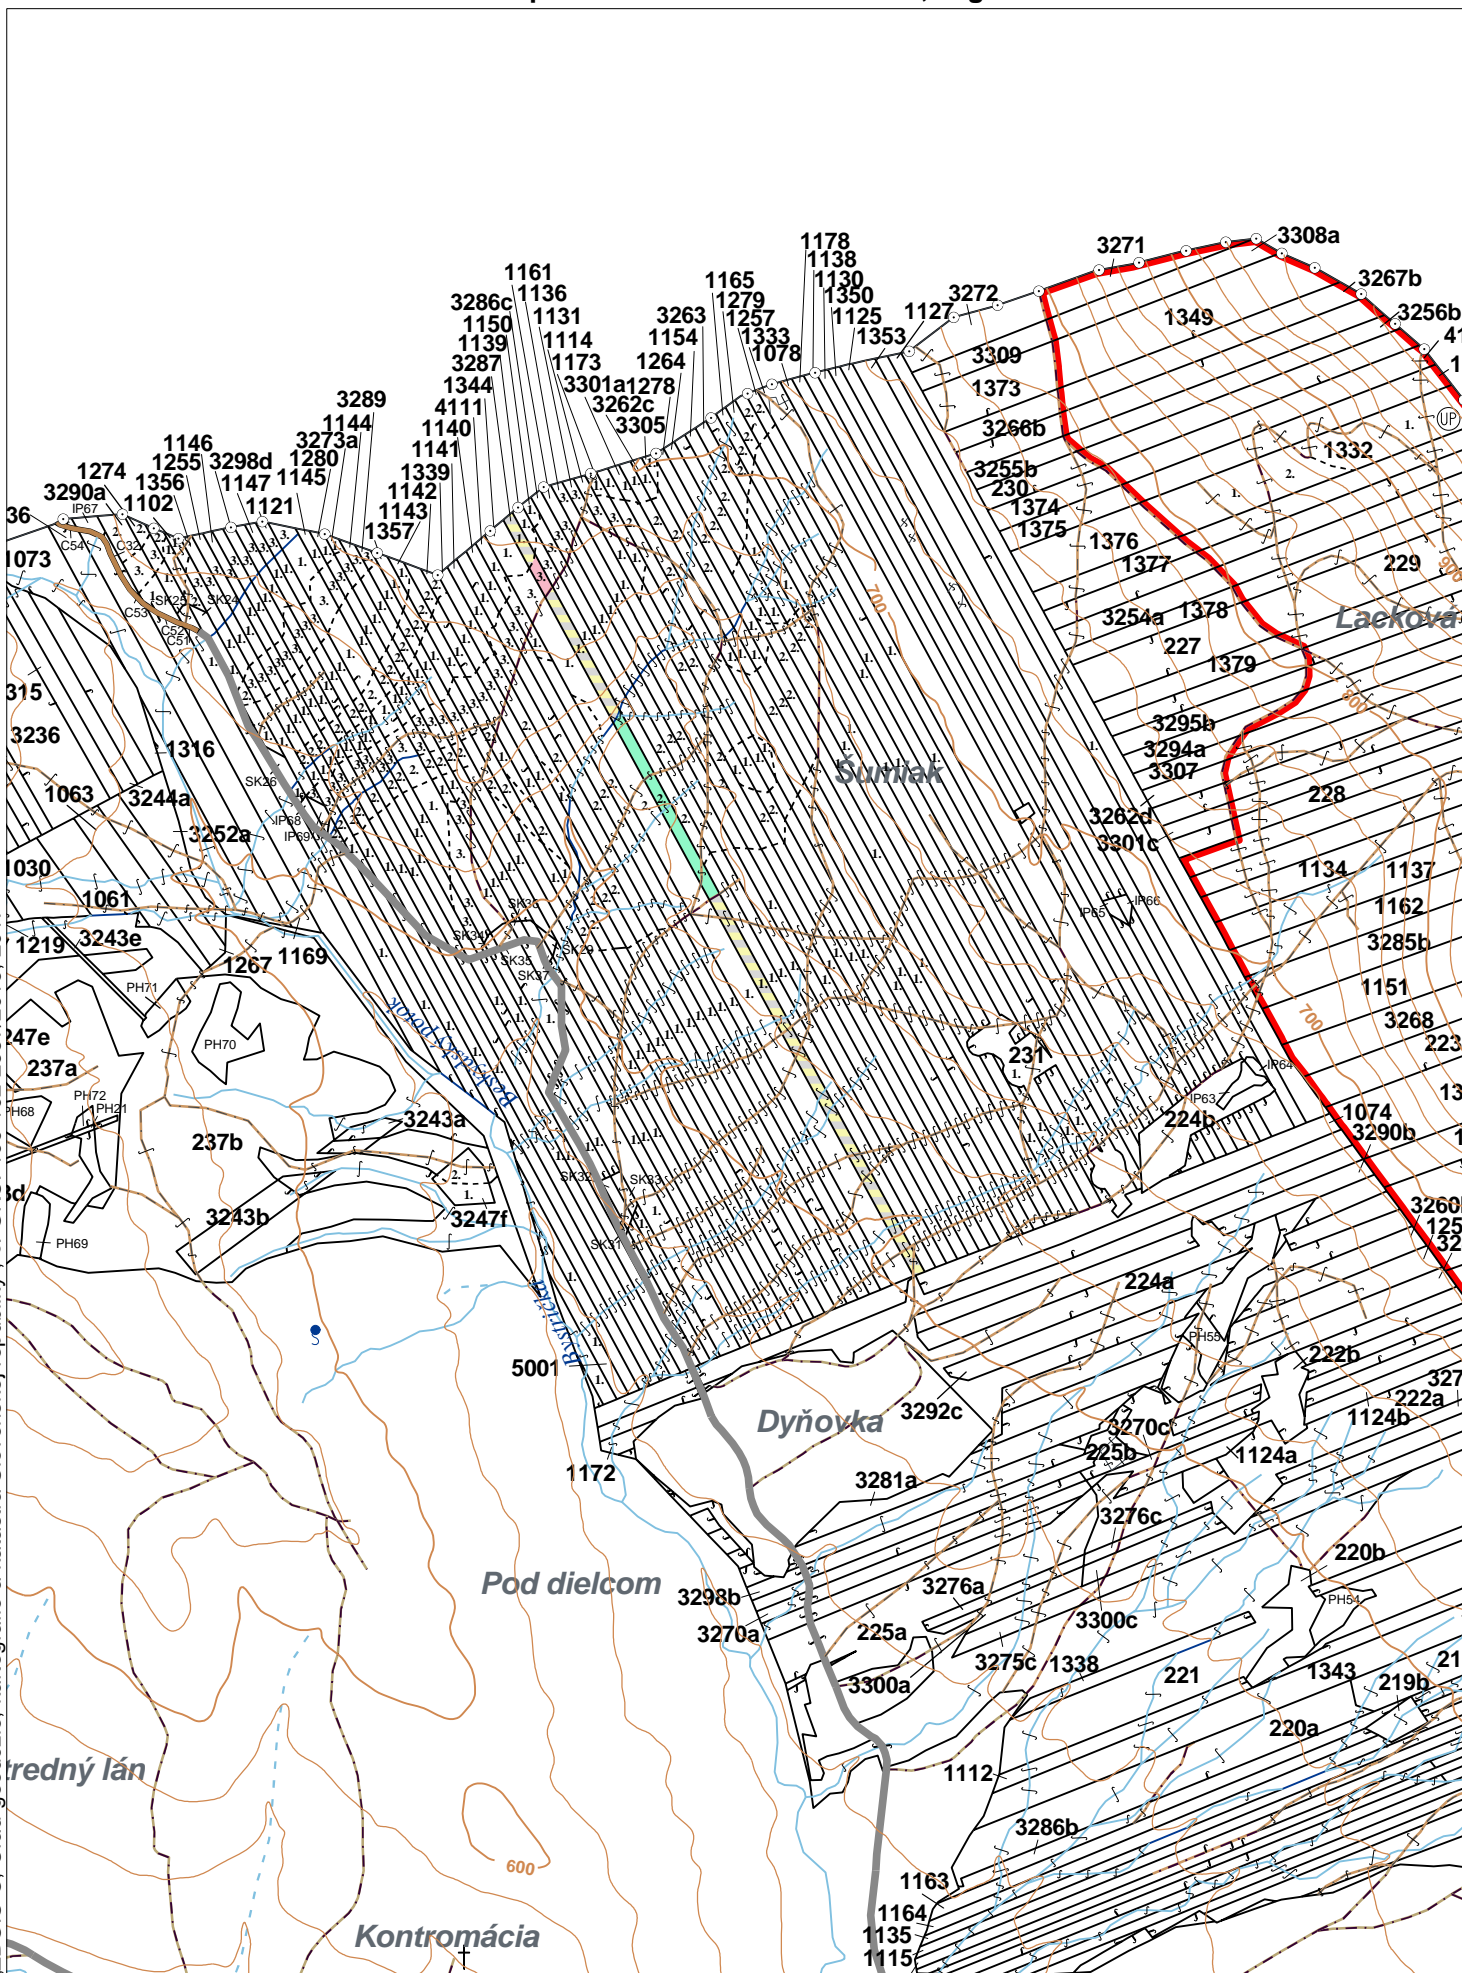

**OBRYSOVÁ MAPA**  
LC Lesy na LHC Bardejov  
Obhospodarovateľ: Goreová Natália, Ing.

ZBGIS ©, Úrad geodézie, kartografie a katastra Slovenskej republiky, č. GKÚ: 109-102-2657/2016, 2017

stav k 1.1.2023

1 : 10 000

Vyhotovil: SLS, a.s., Banská Bystrica

**PORASTOVÁ MAPA**  
 LC Lesy na LHC Bardejov  
 Obhospodarovateľ: Goreová Natália, Ing.

ZBGIS ©, Úrad geodézie, kartografie a katastra Slovenskej republiky, č. GKÚ: 109-102-2657/2016, 2017

LHC: BARDEJOV

LC: Lesy na LHC Bardejov

Platnosť PSL: 2023-2032

Obhospodarovateľ: Goreová Natália, Ing.

PV2

**Porovnávací výkaz starého a nového označenia**

Stará JPRL						Nová JPRL							
Dc	Čp	Ps	OP	Časť	Staré LHC	Starý plán (kód, názov)			Dc	Čp	Ps	KL	
226				20	BARDEJOV	LA067	NEŠTÁTNE LESY NA LHC BARDEJOV			3287	1	H	
231	1			30	BARDEJOV	LA067	NEŠTÁTNE LESY NA LHC BARDEJOV			3287	1	H	
231	2			100	BARDEJOV	LA067	NEŠTÁTNE LESY NA LHC BARDEJOV			3287	2	H	
233				40	BARDEJOV	LA067	NEŠTÁTNE LESY NA LHC BARDEJOV			3287	1	H	
235	1			10	BARDEJOV	LA067	NEŠTÁTNE LESY NA LHC BARDEJOV			3287	1	H	
235	3			100	BARDEJOV	LA067	NEŠTÁTNE LESY NA LHC BARDEJOV			3287	3	H	