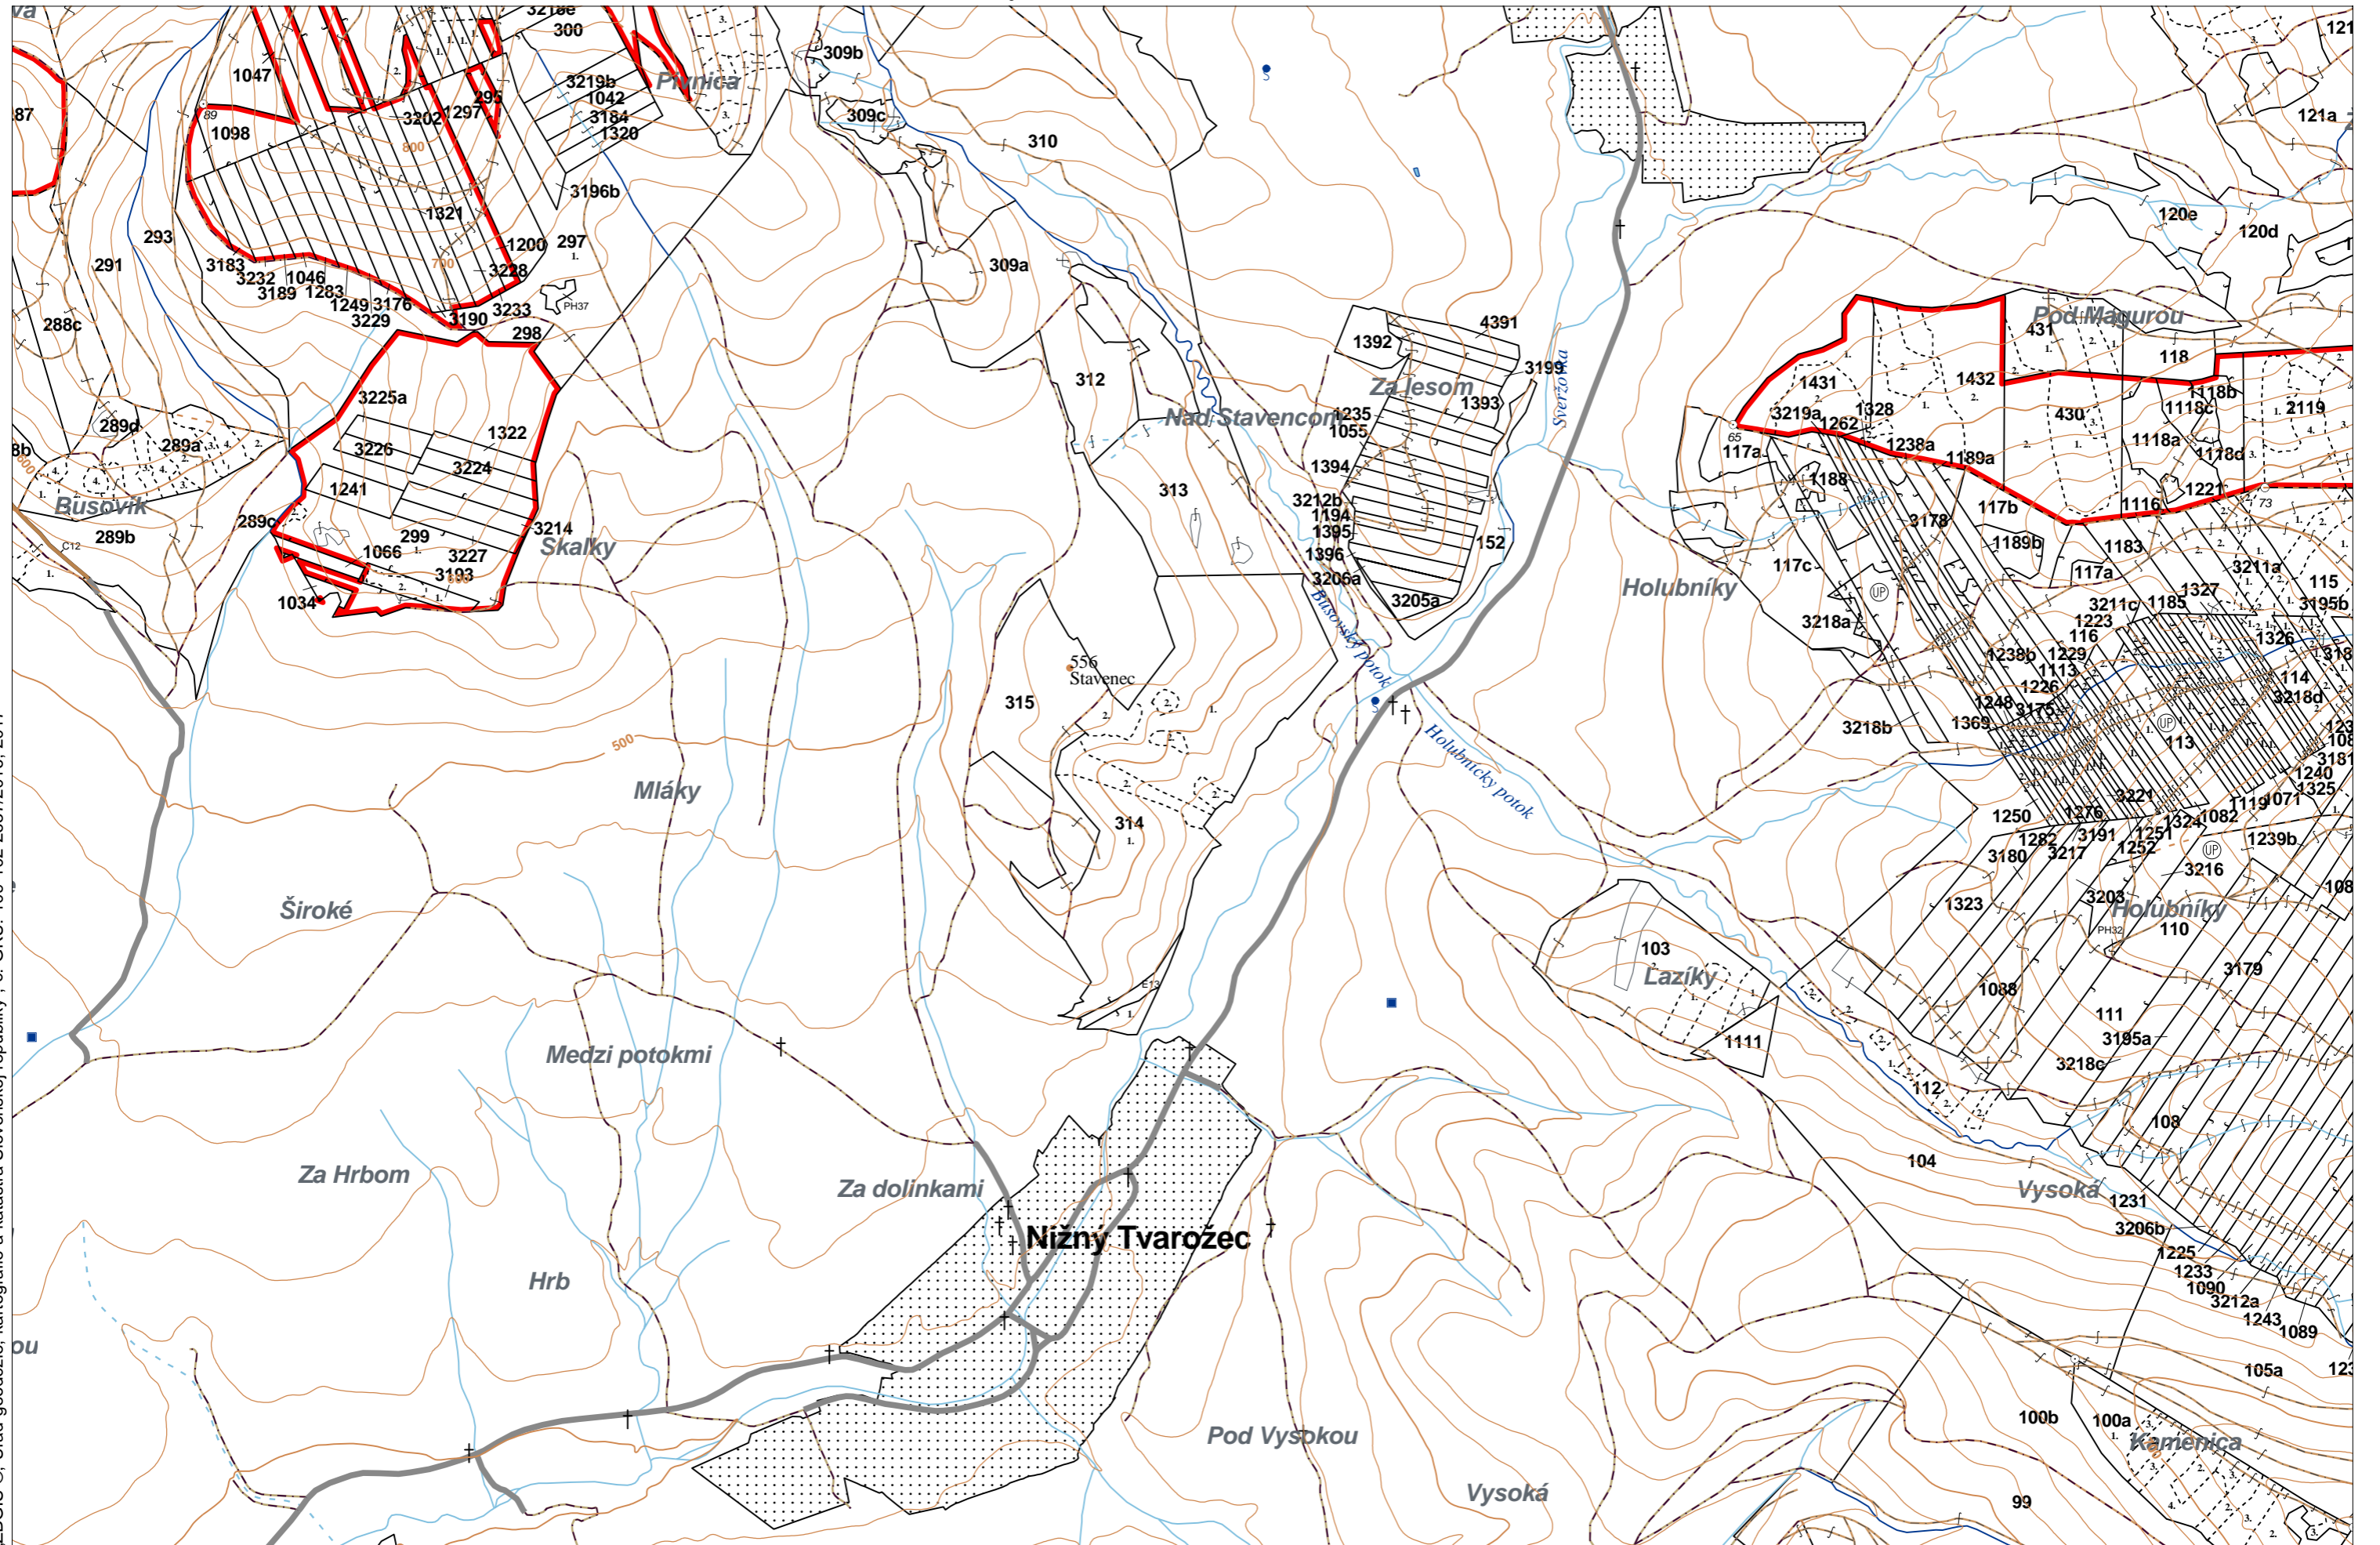

OBRYSOVÁ MAPA
LC Lesy na LHC Bardejov
Obhospodarovateľ: Gočová-Benková Katarína

ZBGIS ©, Úrad geodézie, kartografie a katastra Slovenskej republiky, č. GKÚ: 109-102-2657/2016, 2017

stav k 1.1.2023

1 : 10 000

Vyhotovil: SLS, a.s., Taxačná divízia Prešov

PORASTOVÁ MAPA
LC Lesy na LHC Bardejov
Obhospodarovateľ: Gočová-Benková Katarína

ZBGIS ©, Úrad geodézie, kartografie a katastra Slovenskej republiky, č. GKÚ: 109-102-2657/2016, 2017