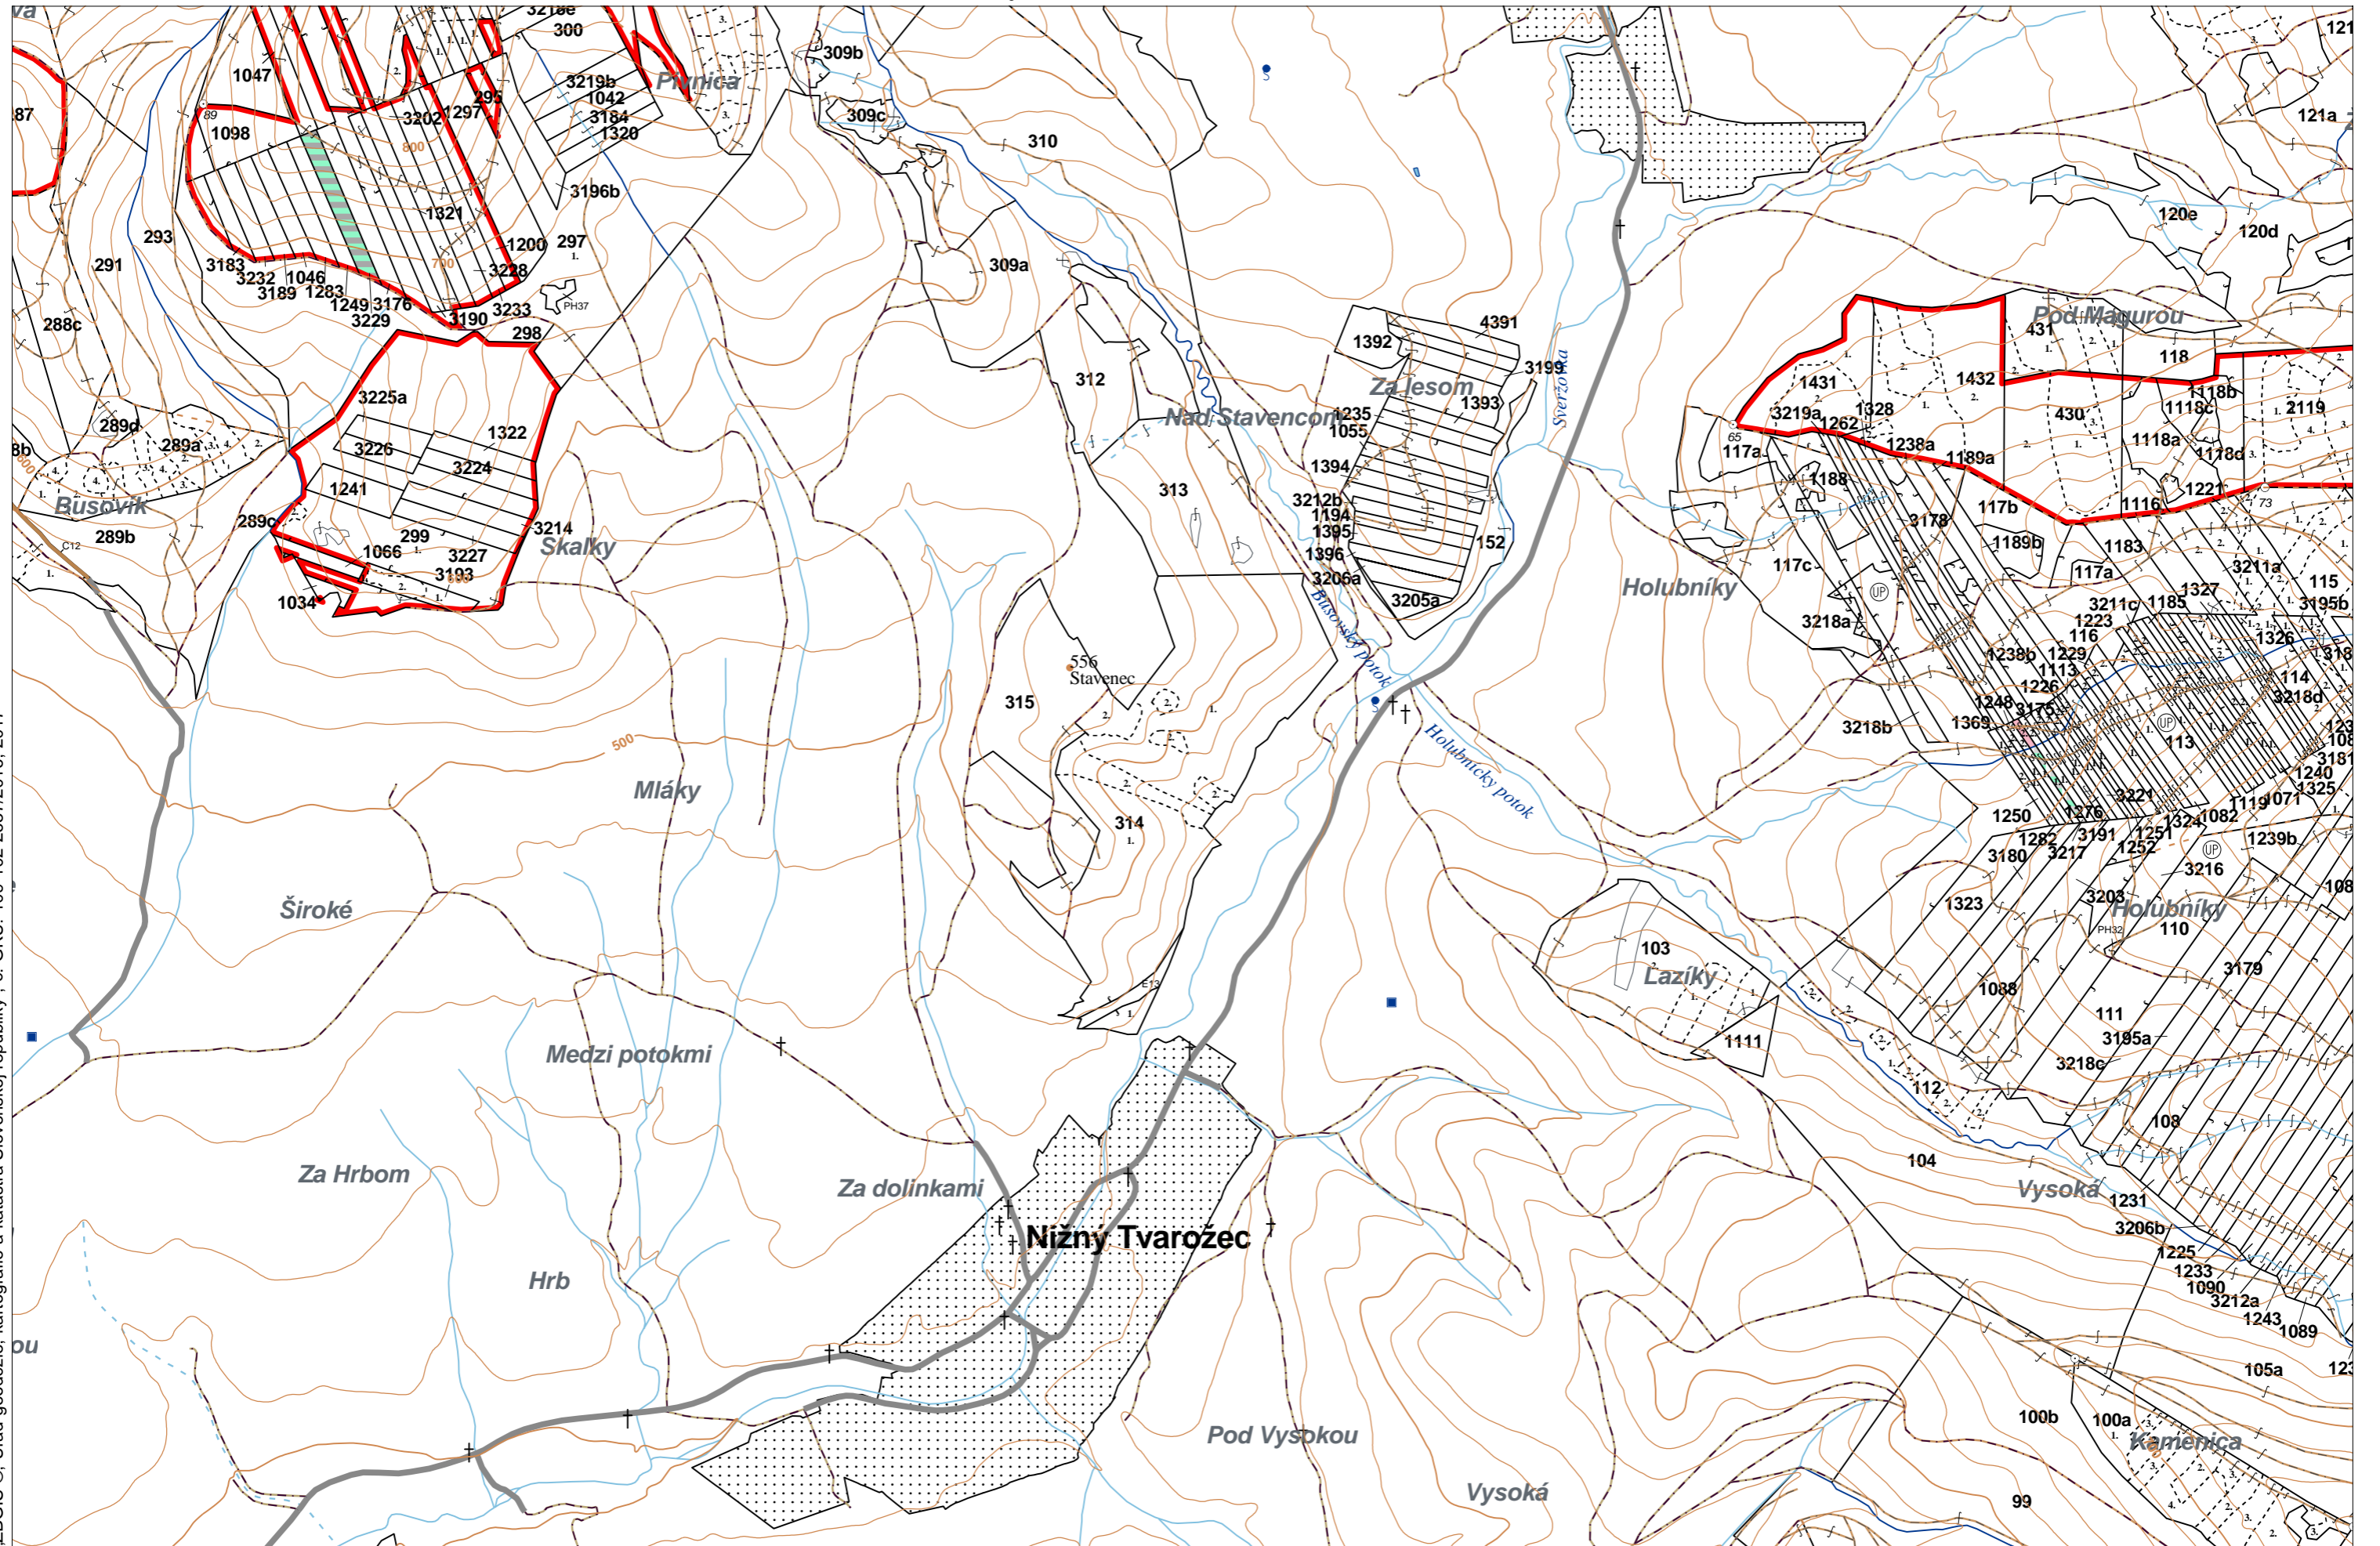

OBRYSOVÁ MAPA
LC Lesy na LHC Bardejov
Obhospodarovateľ: Gočová-Benková Katarína

ZBGIS ©, Úrad geodézie, kartografie a katastra Slovenskej republiky, č. GKÚ: 109-102-2657/2016, 2017

stav k 1.1.2023

1 : 10 000

Vyhotovil: SLS, a.s., Taxačná divízia Prešov

PORASTOVÁ MAPA
LC Lesy na LHC Bardejov
Obhospodarovateľ: Gočová-Benková Katarína

ZBGIS ©, Úrad geodézie, kartografie a katastra Slovenskej republiky, č. GKÚ: 109-102-2657/2016, 2017

Porovnávací výkaz starého a nového označenia

Stará JPRL						Nová JPRL							
Dc	Čp	Ps	OP	Časť	Staré LHC	Starý plán (kód, názov)			Dc	Čp	Ps	KL	
113				100	BARDEJOV	LA066	LESY BARDEJOV			3217	1	H	
116	2			100	BARDEJOV	LA066	LESY BARDEJOV			3217	2	H	
295				100	BARDEJOV	LA066	LESY BARDEJOV			3229		O	