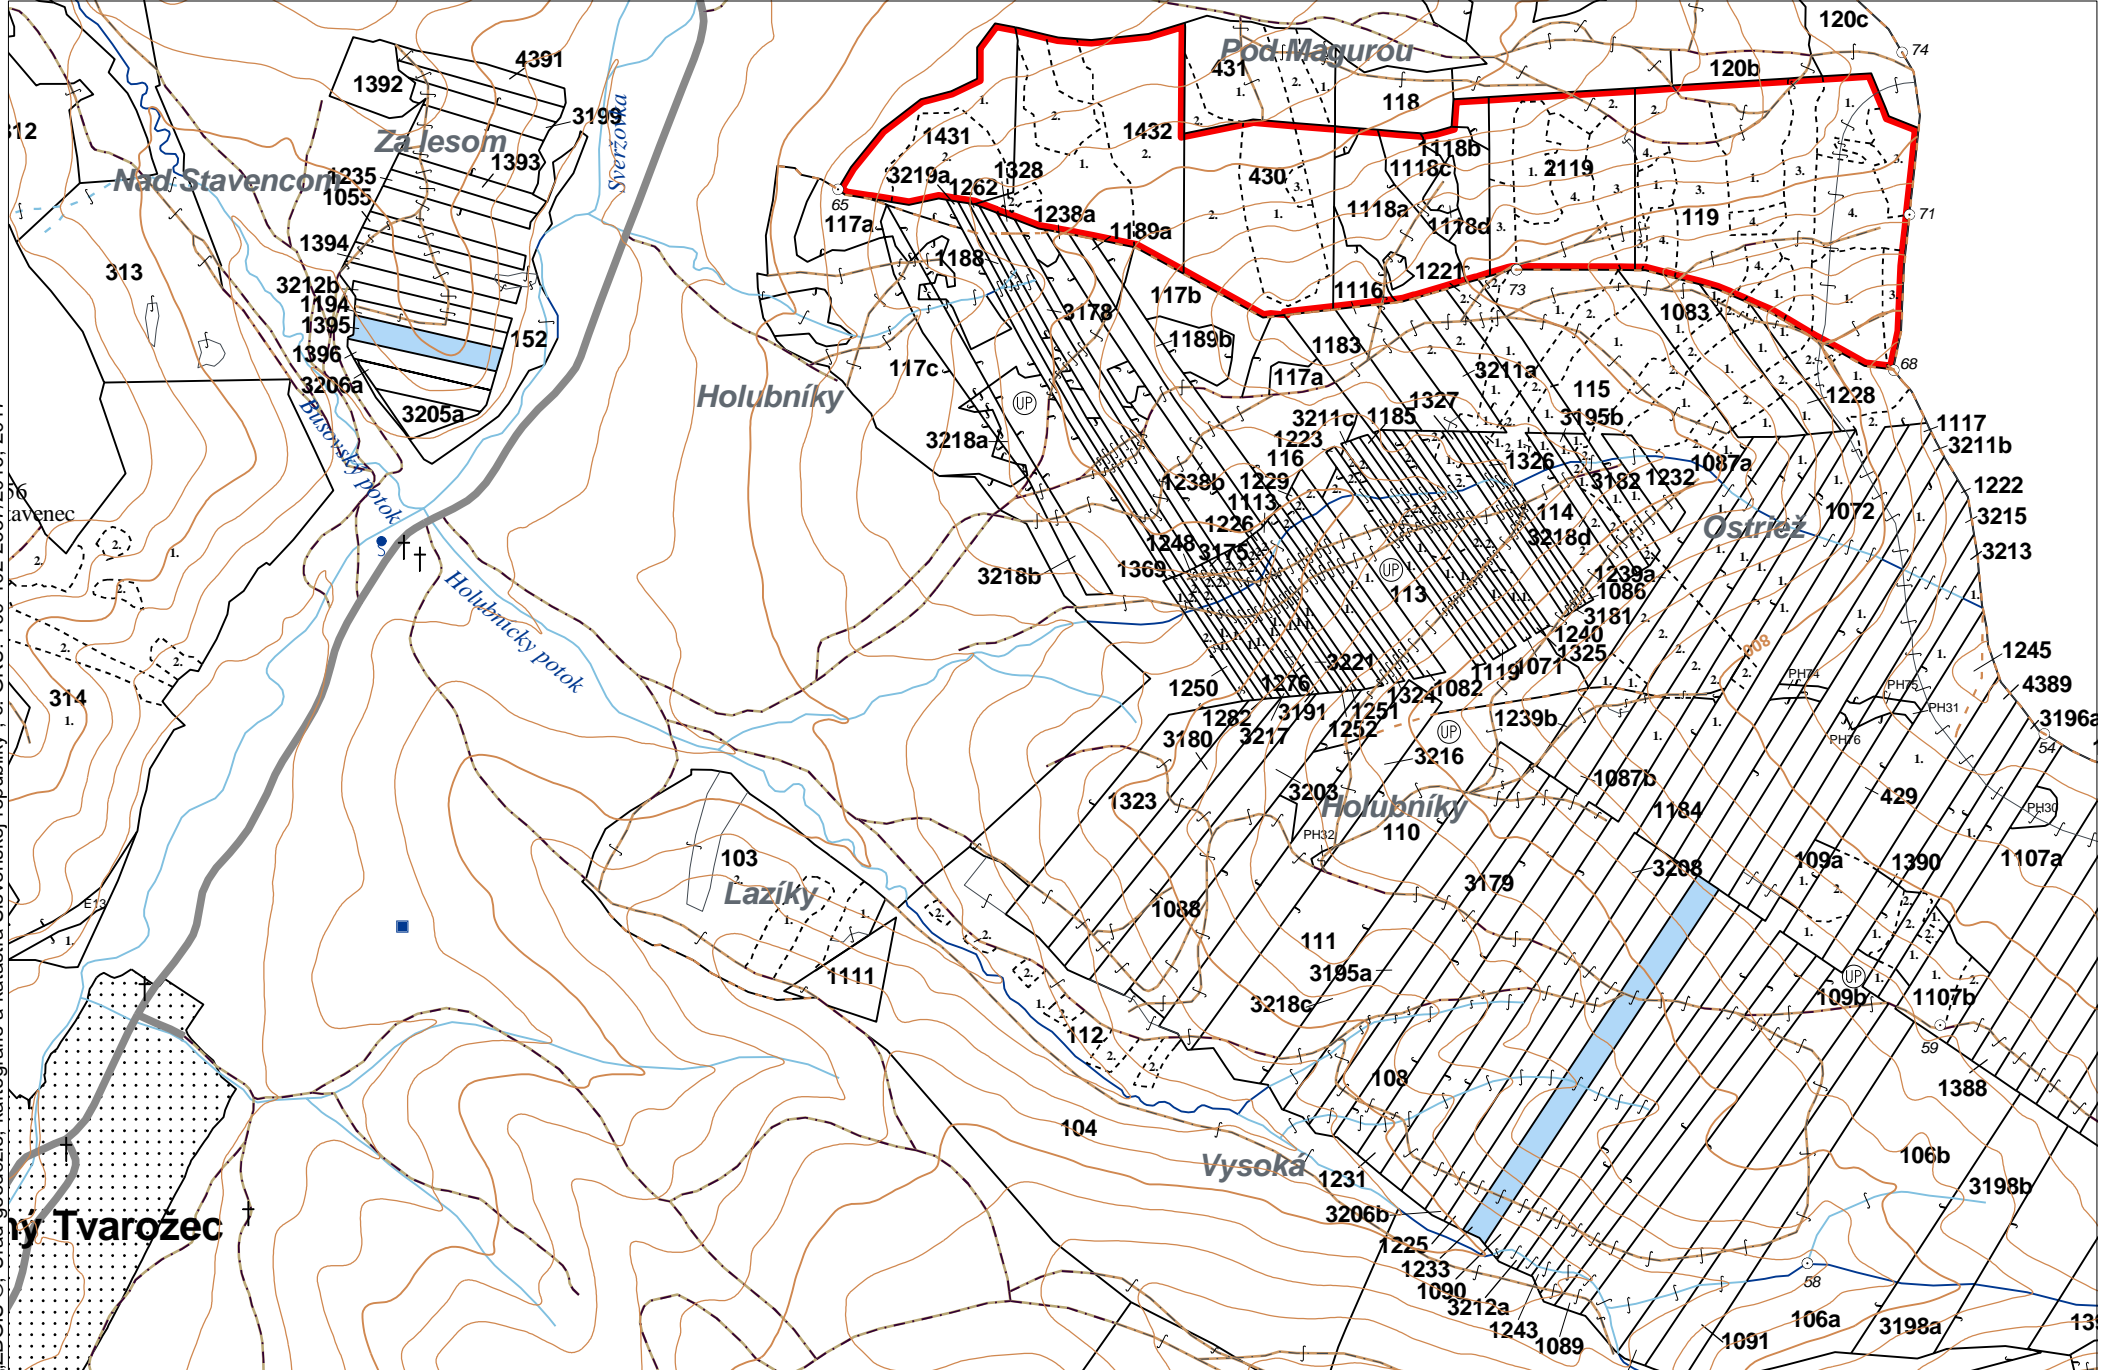

PORASTOVÁ MAPA
LC Lesy na LHC Bardejov
Obhospodarovateľ: Gočová Anna, r. Lišivková

„ZBGIS ©, Úrad geodézie, kartografie a katastra Slovenskej republiky“, č. GKÚ: 109-102-2657/2016, 2017

LHC: BARDEJOV

LC: Lesy na LHC Bardejov

Platnosť PSL: 2023-2032

Obhospodarovateľ: Gočová Anna,r.Lišivková

PV2

Porovnávací výkaz starého a nového označenia

Stará JPRL						Nová JPRL					
Dc	Čp	Ps	OP	Časť	Staré LHC	Starý plán (kód, názov)		Dc	Čp	Ps	KL
1233				100	BARDEJOV	LA067	NEŠTÁTNE LESY NA LHC BARDEJOV	1233			H
1395				100	BARDEJOV	LA067	NEŠTÁTNE LESY NA LHC BARDEJOV	1395			H