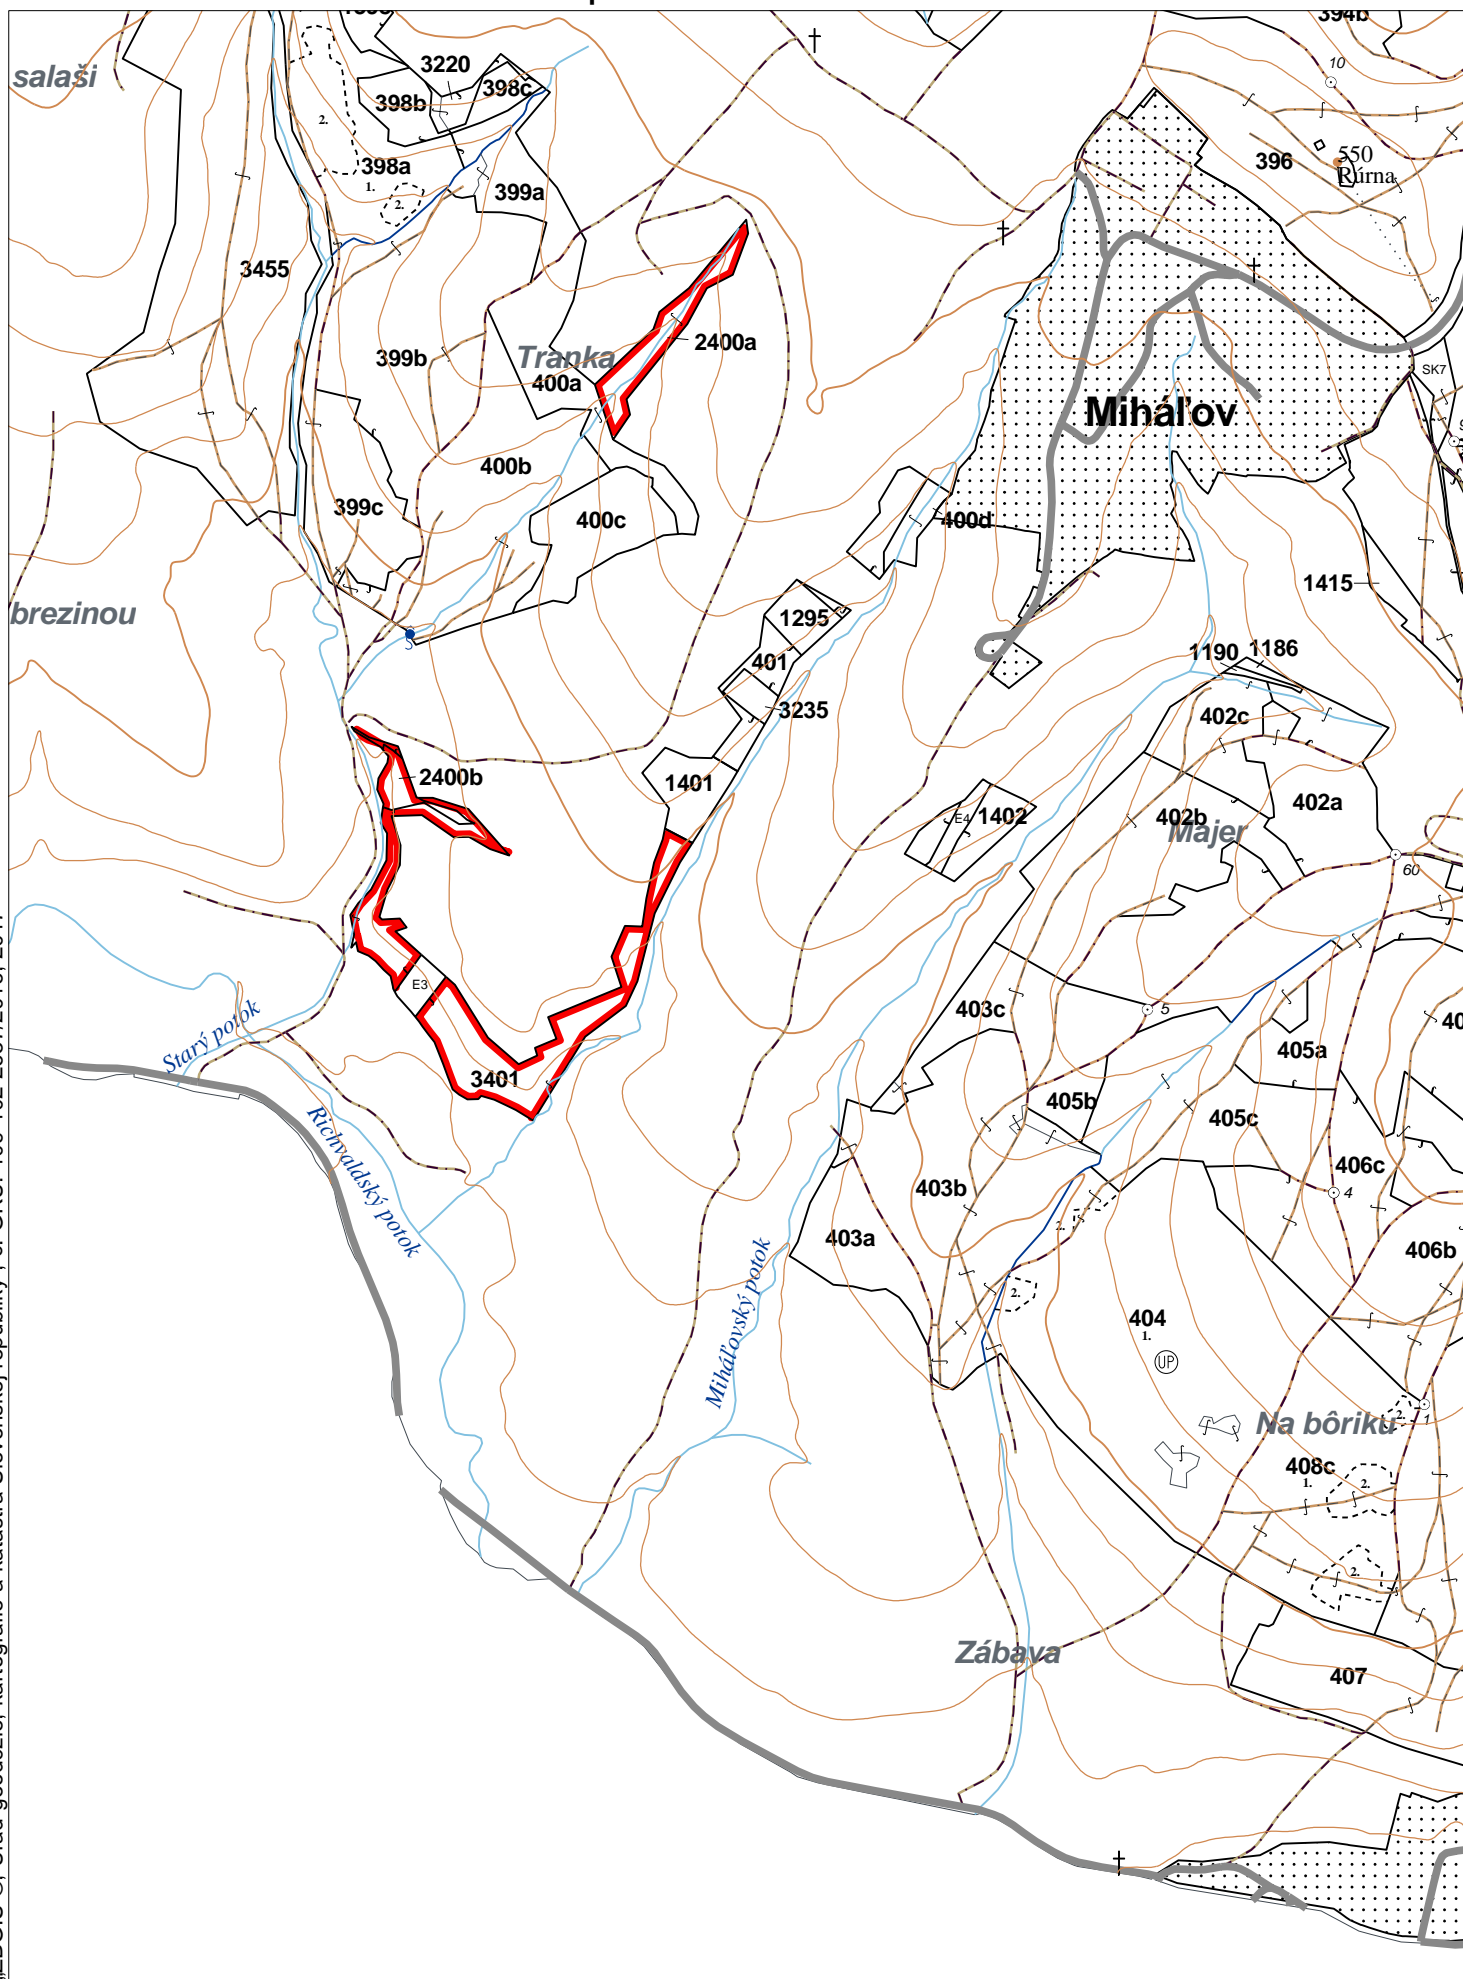

OBRYSOVÁ MAPA  
LC Lesy na LHC Bardejov  
Obhospodarovateľ: Gibel' Martin

ZBGIS ©, Úrad geodézie, kartografie a katastra Slovenskej republiky, č. GKÚ: 109-102-2657/2016, 2017

PORASTOVÁ MAPA  
LC Lesy na LHC Bardejov  
Obhospodarovateľ: Gibel' Martin

ZBGIS ©, Úrad geodézie, kartografie a katastra Slovenskej republiky, č. GKÚ: 109-102-2657/2016, 2017

LHC: BARDEJOV

LC: Lesy na LHC Bardejov

Platnosť PSL: 2023-2032

Obhospodarovateľ: Gibel' Martin

PV2

**Porovnávací výkaz starého a nového označenia**

Stará JPRL						Nová JPRL					
Dc	Čp	Ps	OP	Časť	Staré LHC	Starý plán (kód, názov)		Dc	Čp	Ps	KL
401	A			100	BARDEJOV	LA068	MESTSKÉ LESY BARDEJOV	3235			H