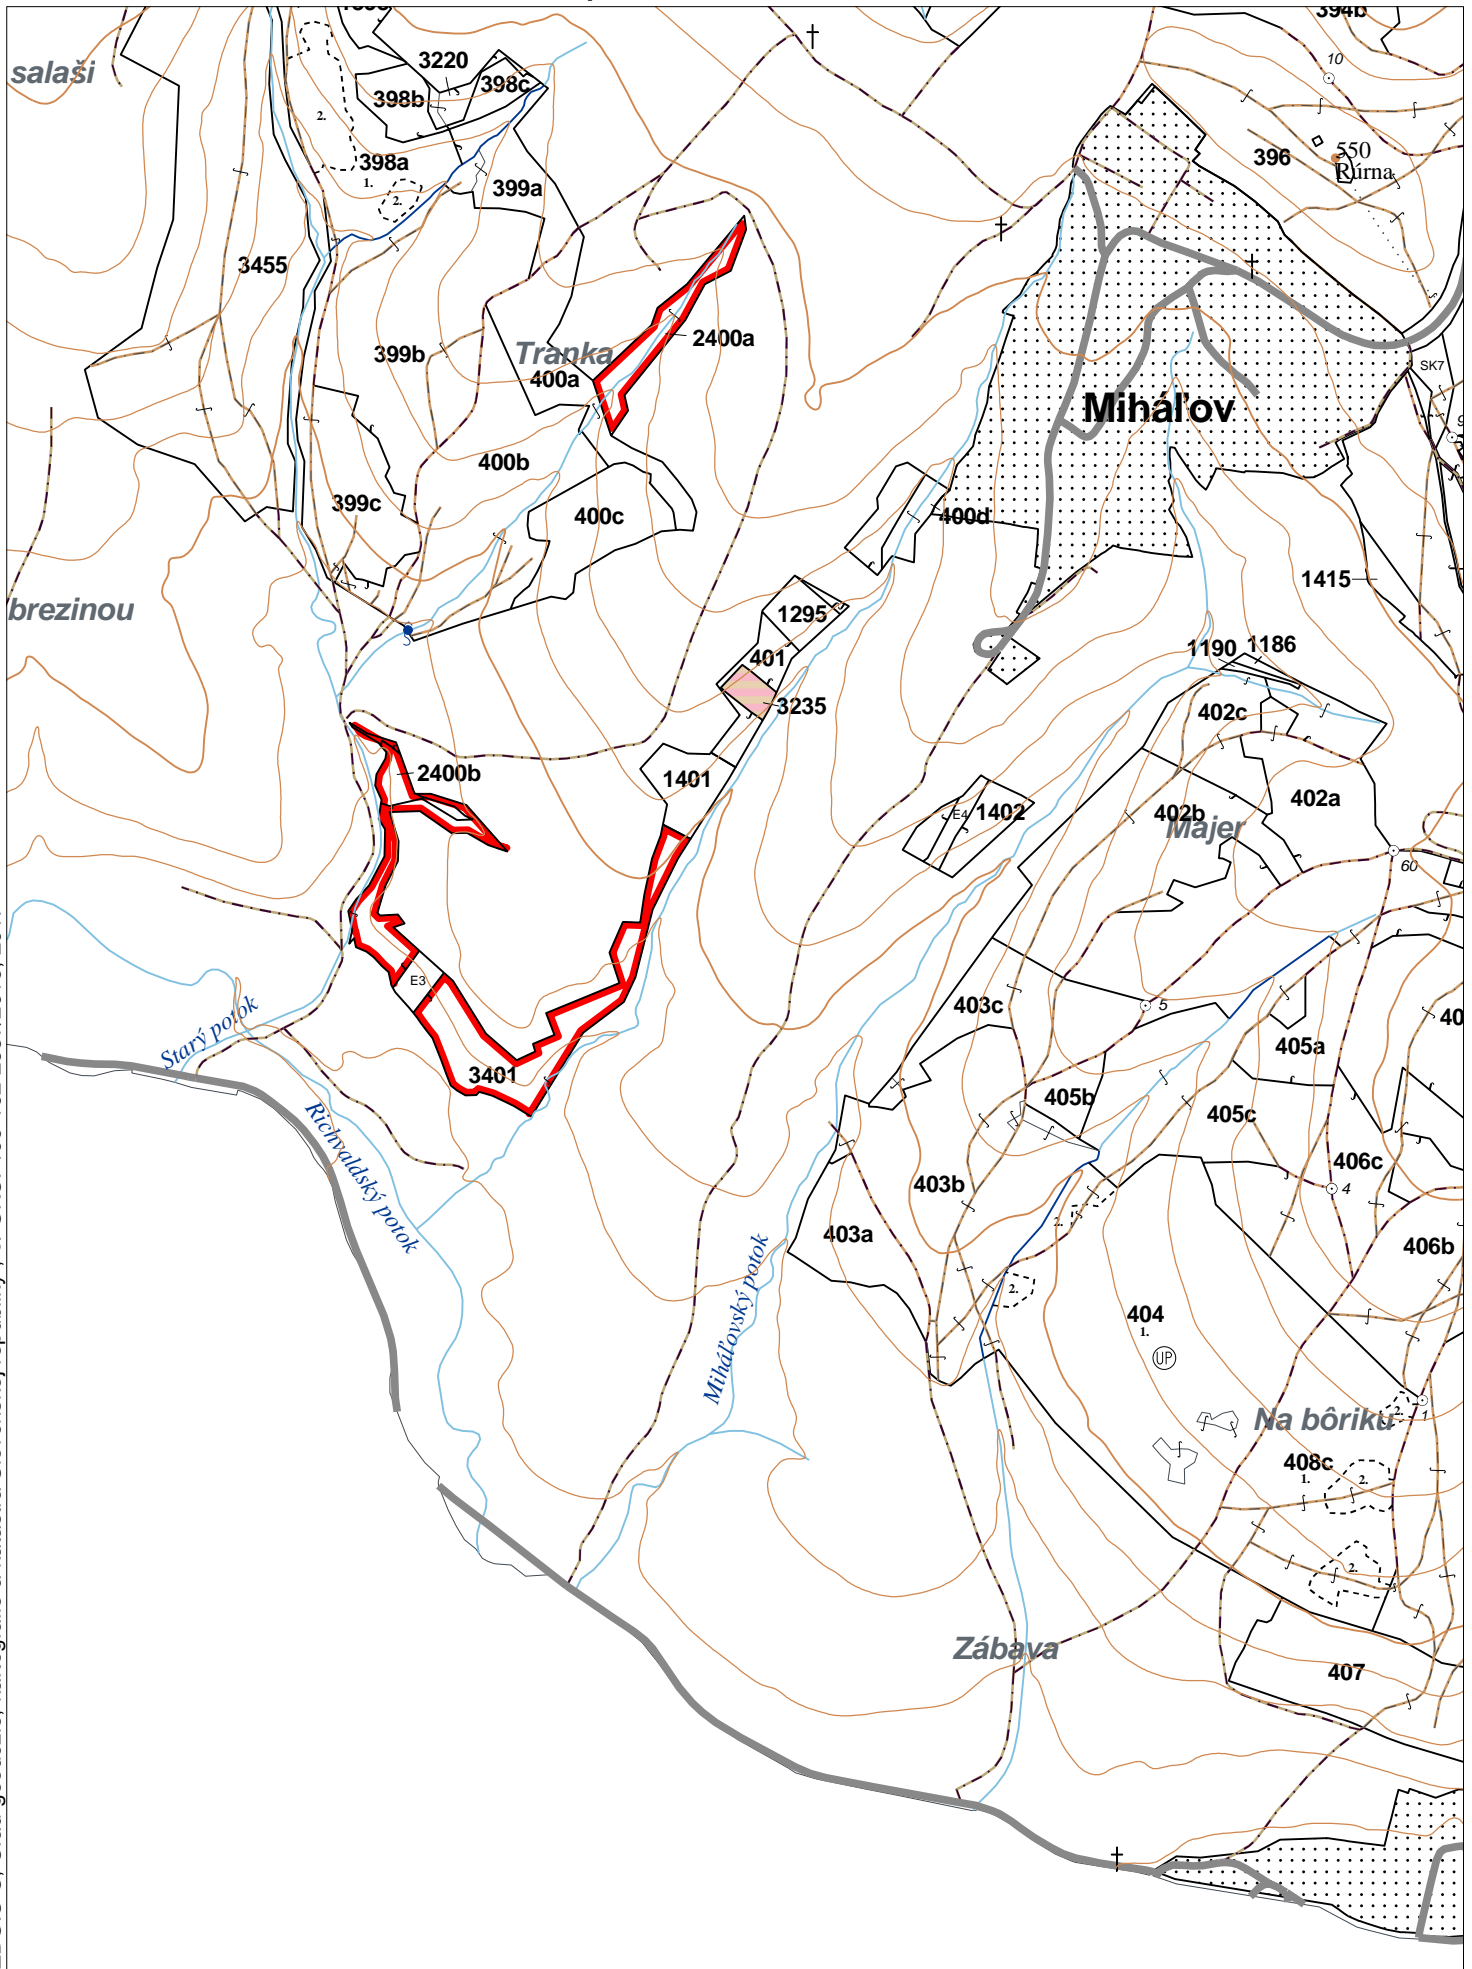

OBRYSOVÁ MAPA  
LC Lesy na LHC Bardejov  
Obhospodarovateľ: Gibel' Martin

ZBGIS ©, Úrad geodézie, kartografie a katastra Slovenskej republiky, č. GKÚ: 109-102-2657/2016, 2017

PORASTOVÁ MAPA  
LC Lesy na LHC Bardejov  
Obhospodarovateľ: Gibel' Martin

ZBGIS ©, Úrad geodézie, kartografie a katastra Slovenskej republiky, č. GKÚ: 109-102-2657/2016, 2017

LHC: BARDEJOV

LC: Lesy na LHC Bardejov

Platnosť PSL: 2023-2032

Obhospodarovateľ: Gibel' Martin

PV2

**Porovnávací výkaz starého a nového označenia**

Stará JPRL						Nová JPRL					
Dc	Čp	Ps	OP	Časť	Staré LHC	Starý plán (kód, názov)		Dc	Čp	Ps	KL
401	A			100	BARDEJOV	LA068	MESTSKÉ LESY BARDEJOV	3235			H