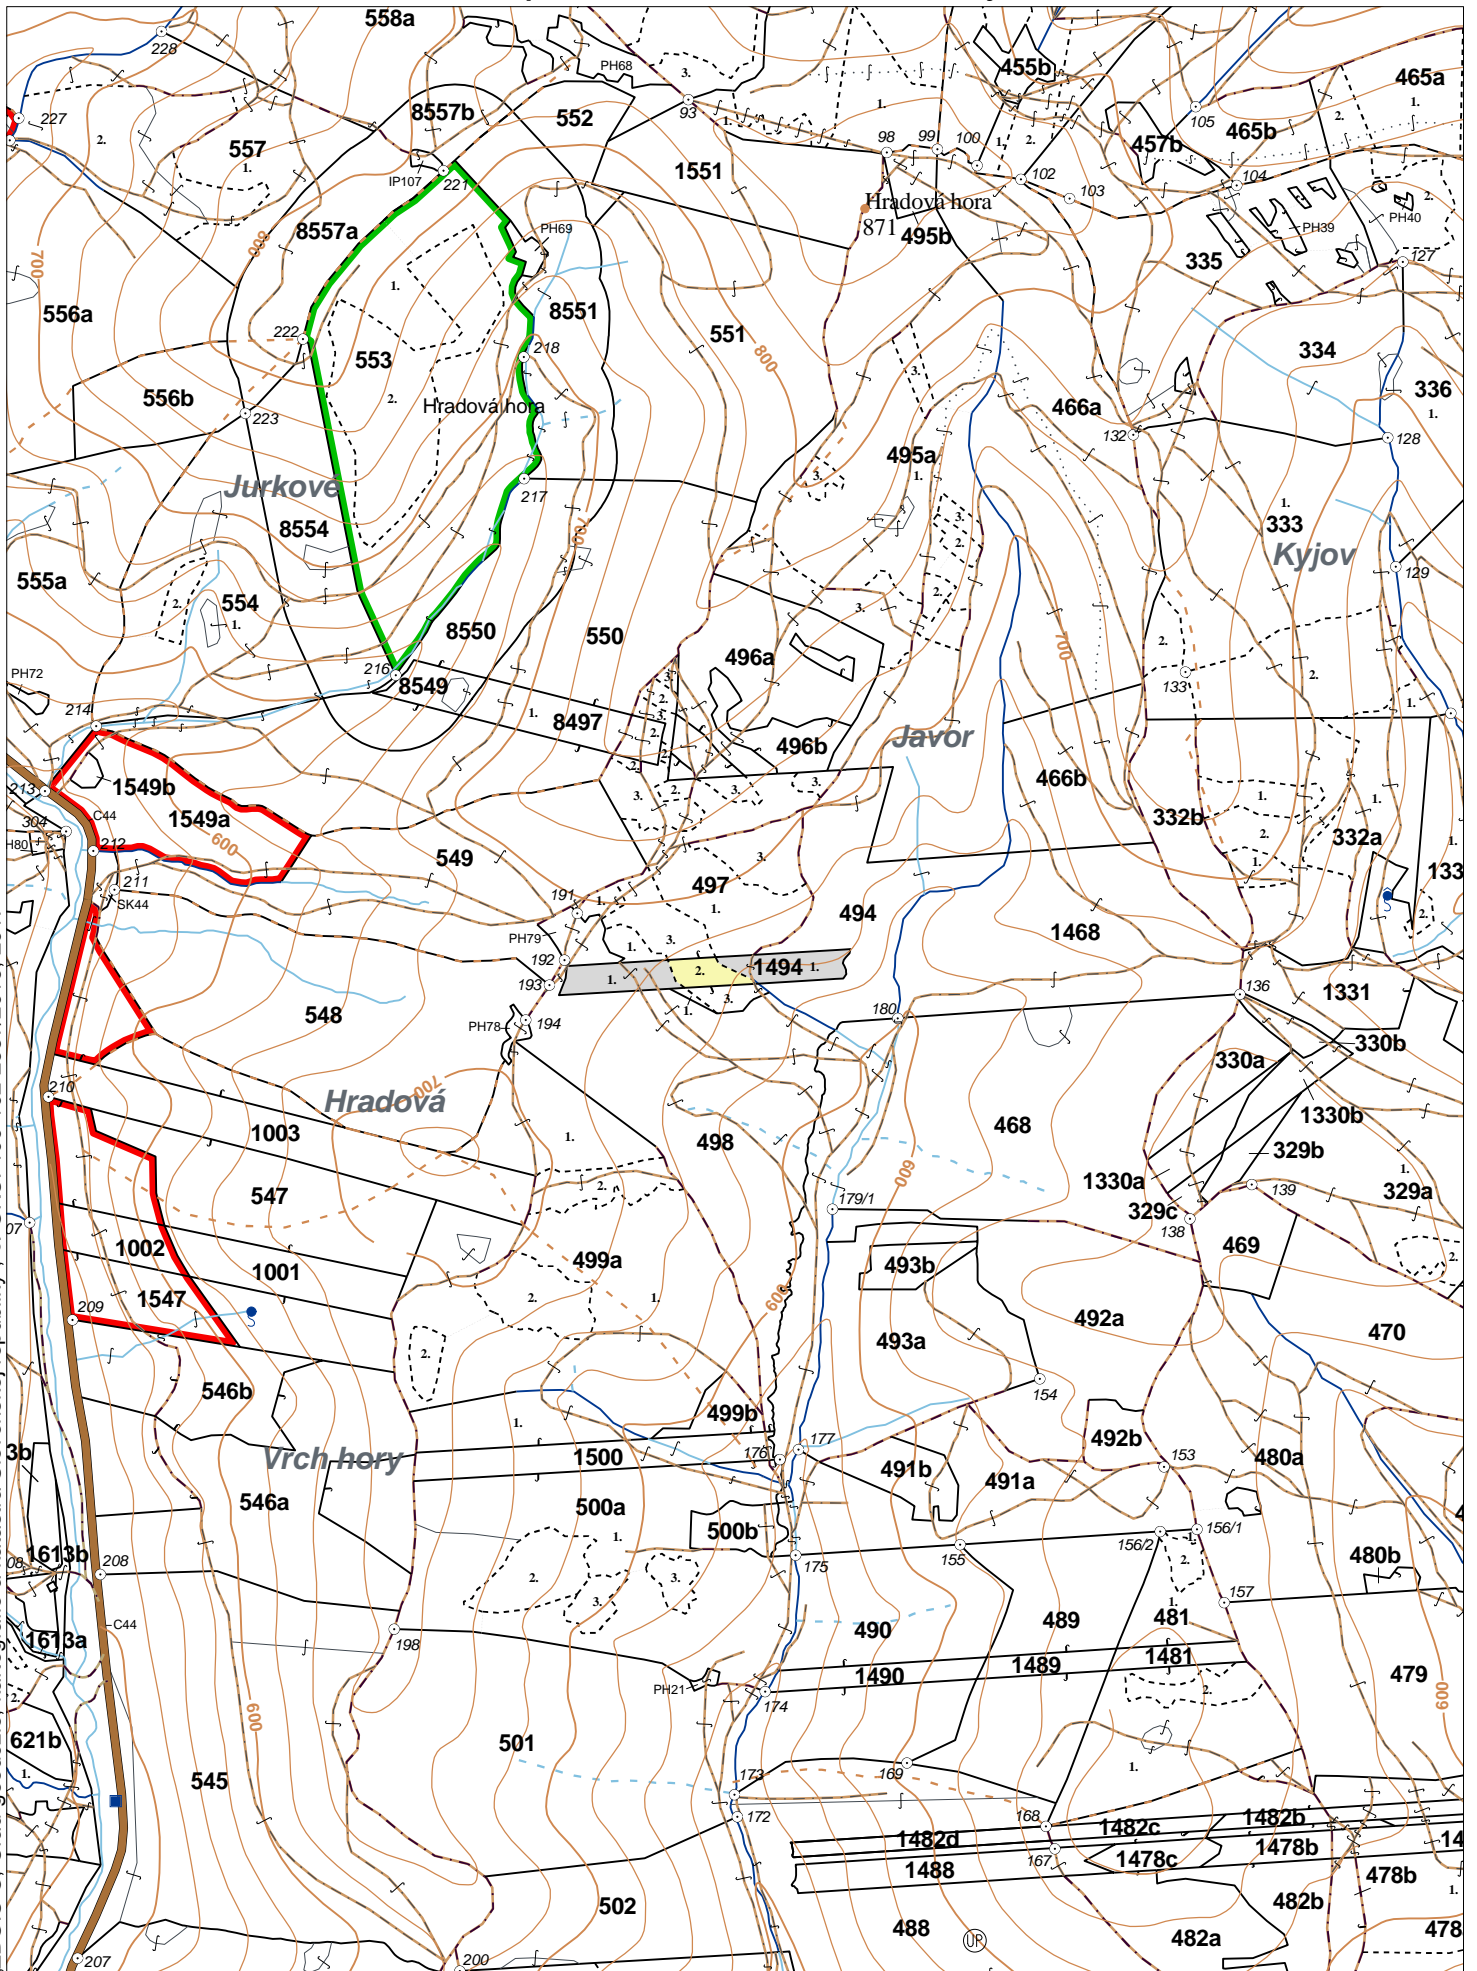

PORASTOVÁ MAPA
LC Lesy Prešov
Obhospodarovateľ: Neznámi v k.ú. Ratvaj

ZBGIS ©, Úrad geodézie, kartografie a katastra Slovenskej republiky, č. GKÚ: 109-102-2657/2016, 2017

stav k 1.1.2024

1 : 10 000

Vyhotovil: SLS, a.s., Banská Bystrica