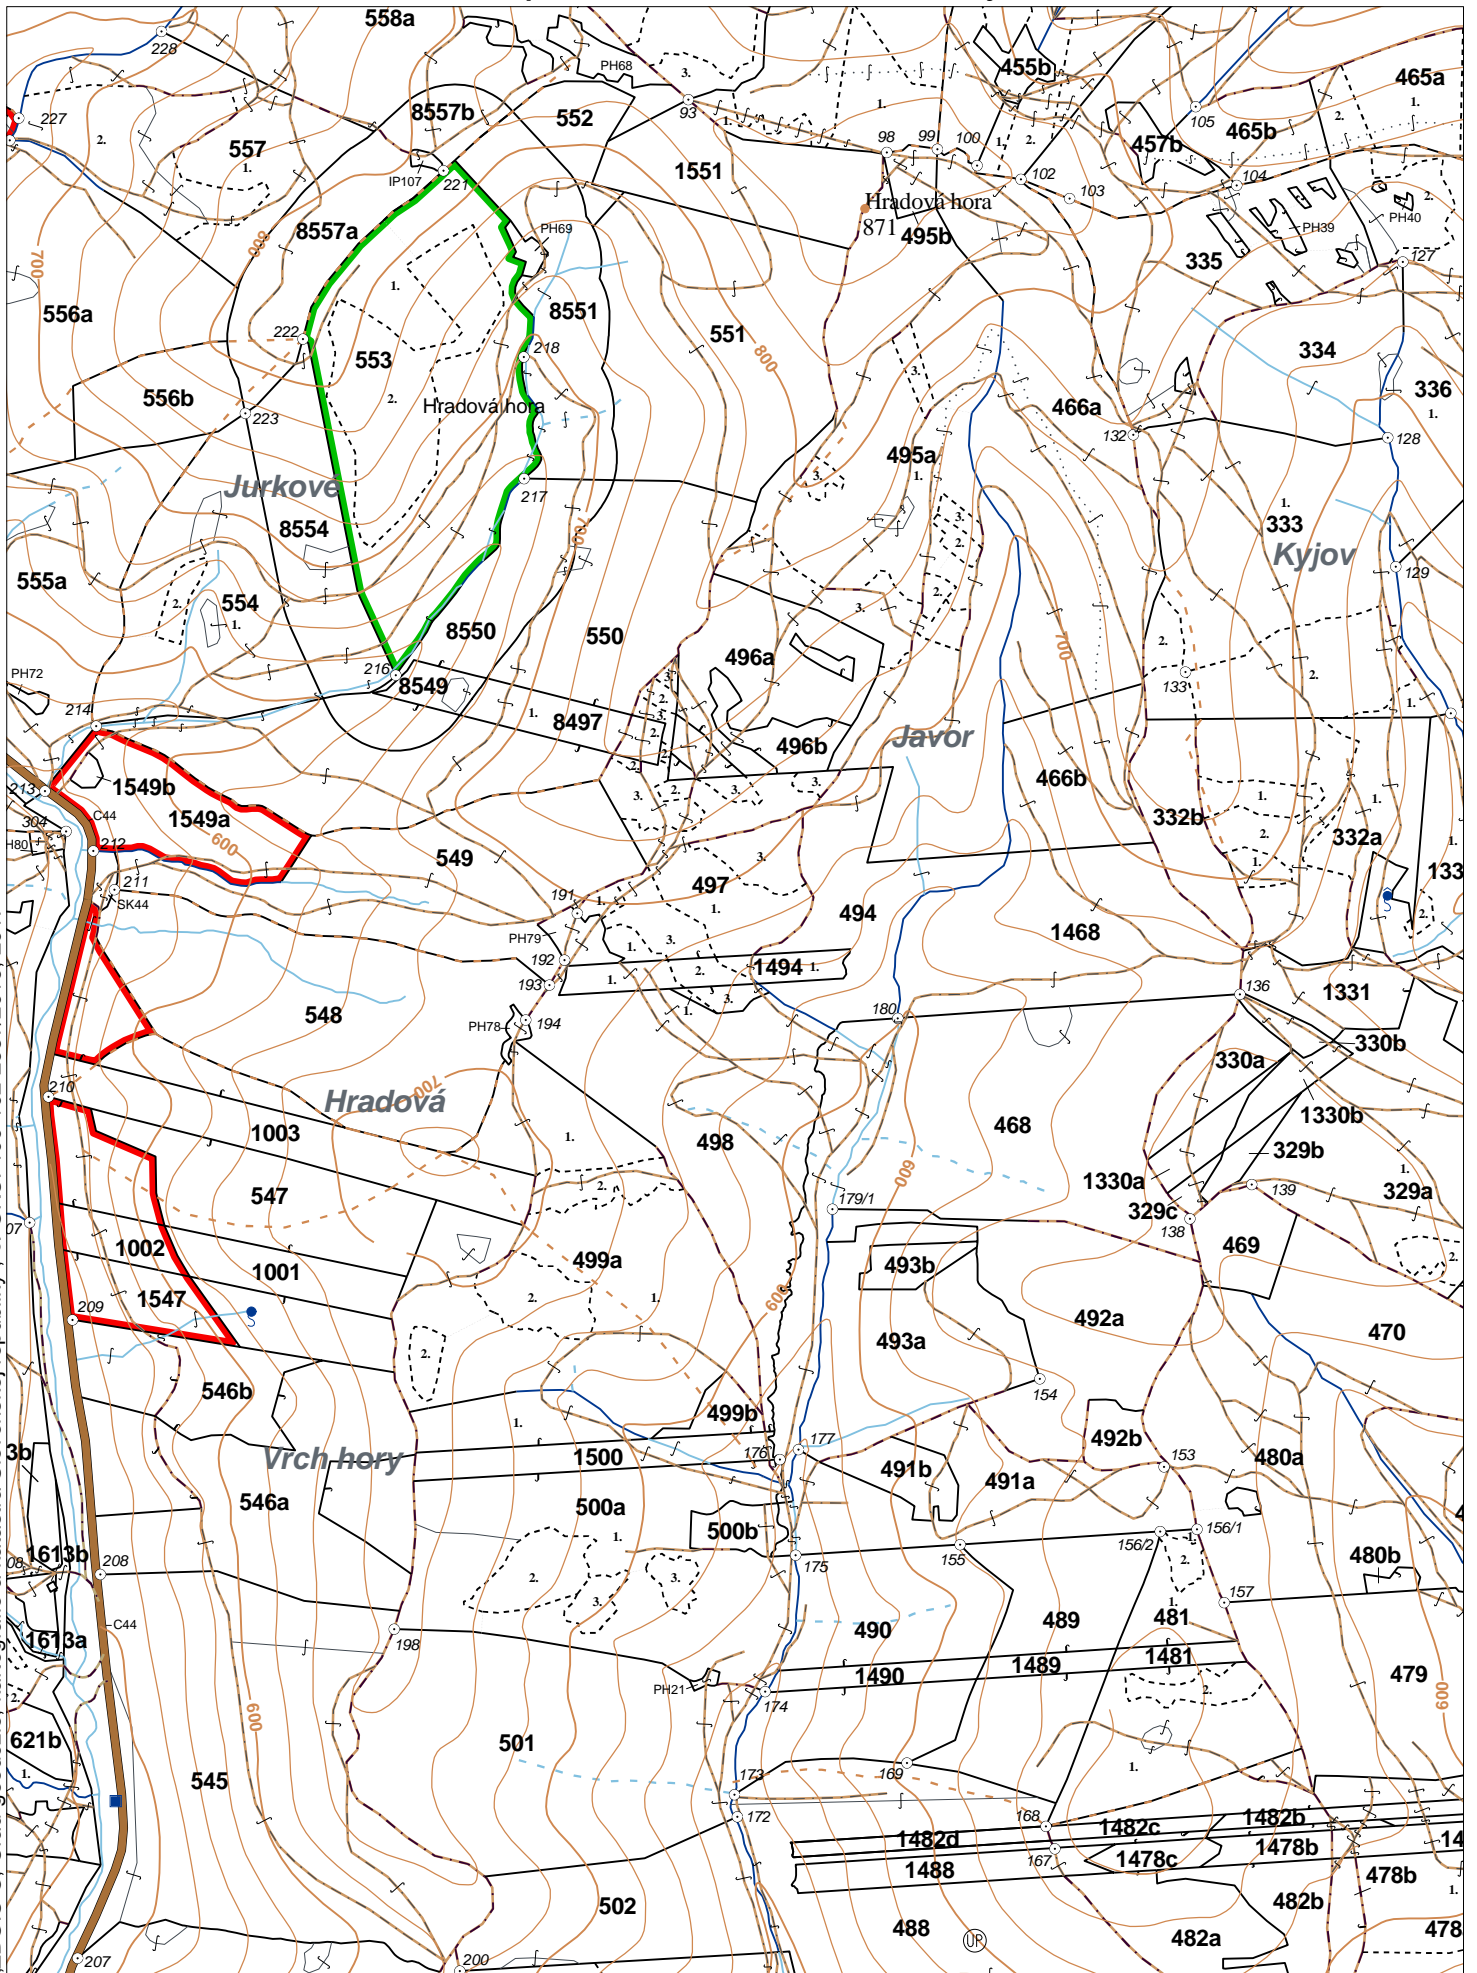

LHC: PREŠOV

LC: Lesy Prešov

Platnosť PSL: 2024-2033

Obhospodarovateľ: Neznámi v k.ú. Ratvaj

PV2

Porovnávací výkaz starého a nového označenia

Stará JPRL						Nová JPRL					
Dc	Čp	Ps	OP	Časť	Staré LHC	Starý plán (kód, názov)		Dc	Čp	Ps	KL
1494	1			100	PREŠOV	SL134	NEŠTÁTNE LESY NA LHC PREŠOV	1494	1		H
1494	2			100	PREŠOV	SL134	NEŠTÁTNE LESY NA LHC PREŠOV	1494	2		H

OBRYSOVÁ MAPA
LC Lesy Prešov
Obhospodarovateľ: Neznámi v k.ú. Ratvaj

ZBGIS ©, Úrad geodézie, kartografie a katastra Slovenskej republiky, č. GKÚ: 109-102-2657/2016, 2017

stav k 1.1.2024

1 : 10 000

Vyhotovil: SLS, a.s., Banská Bystrica