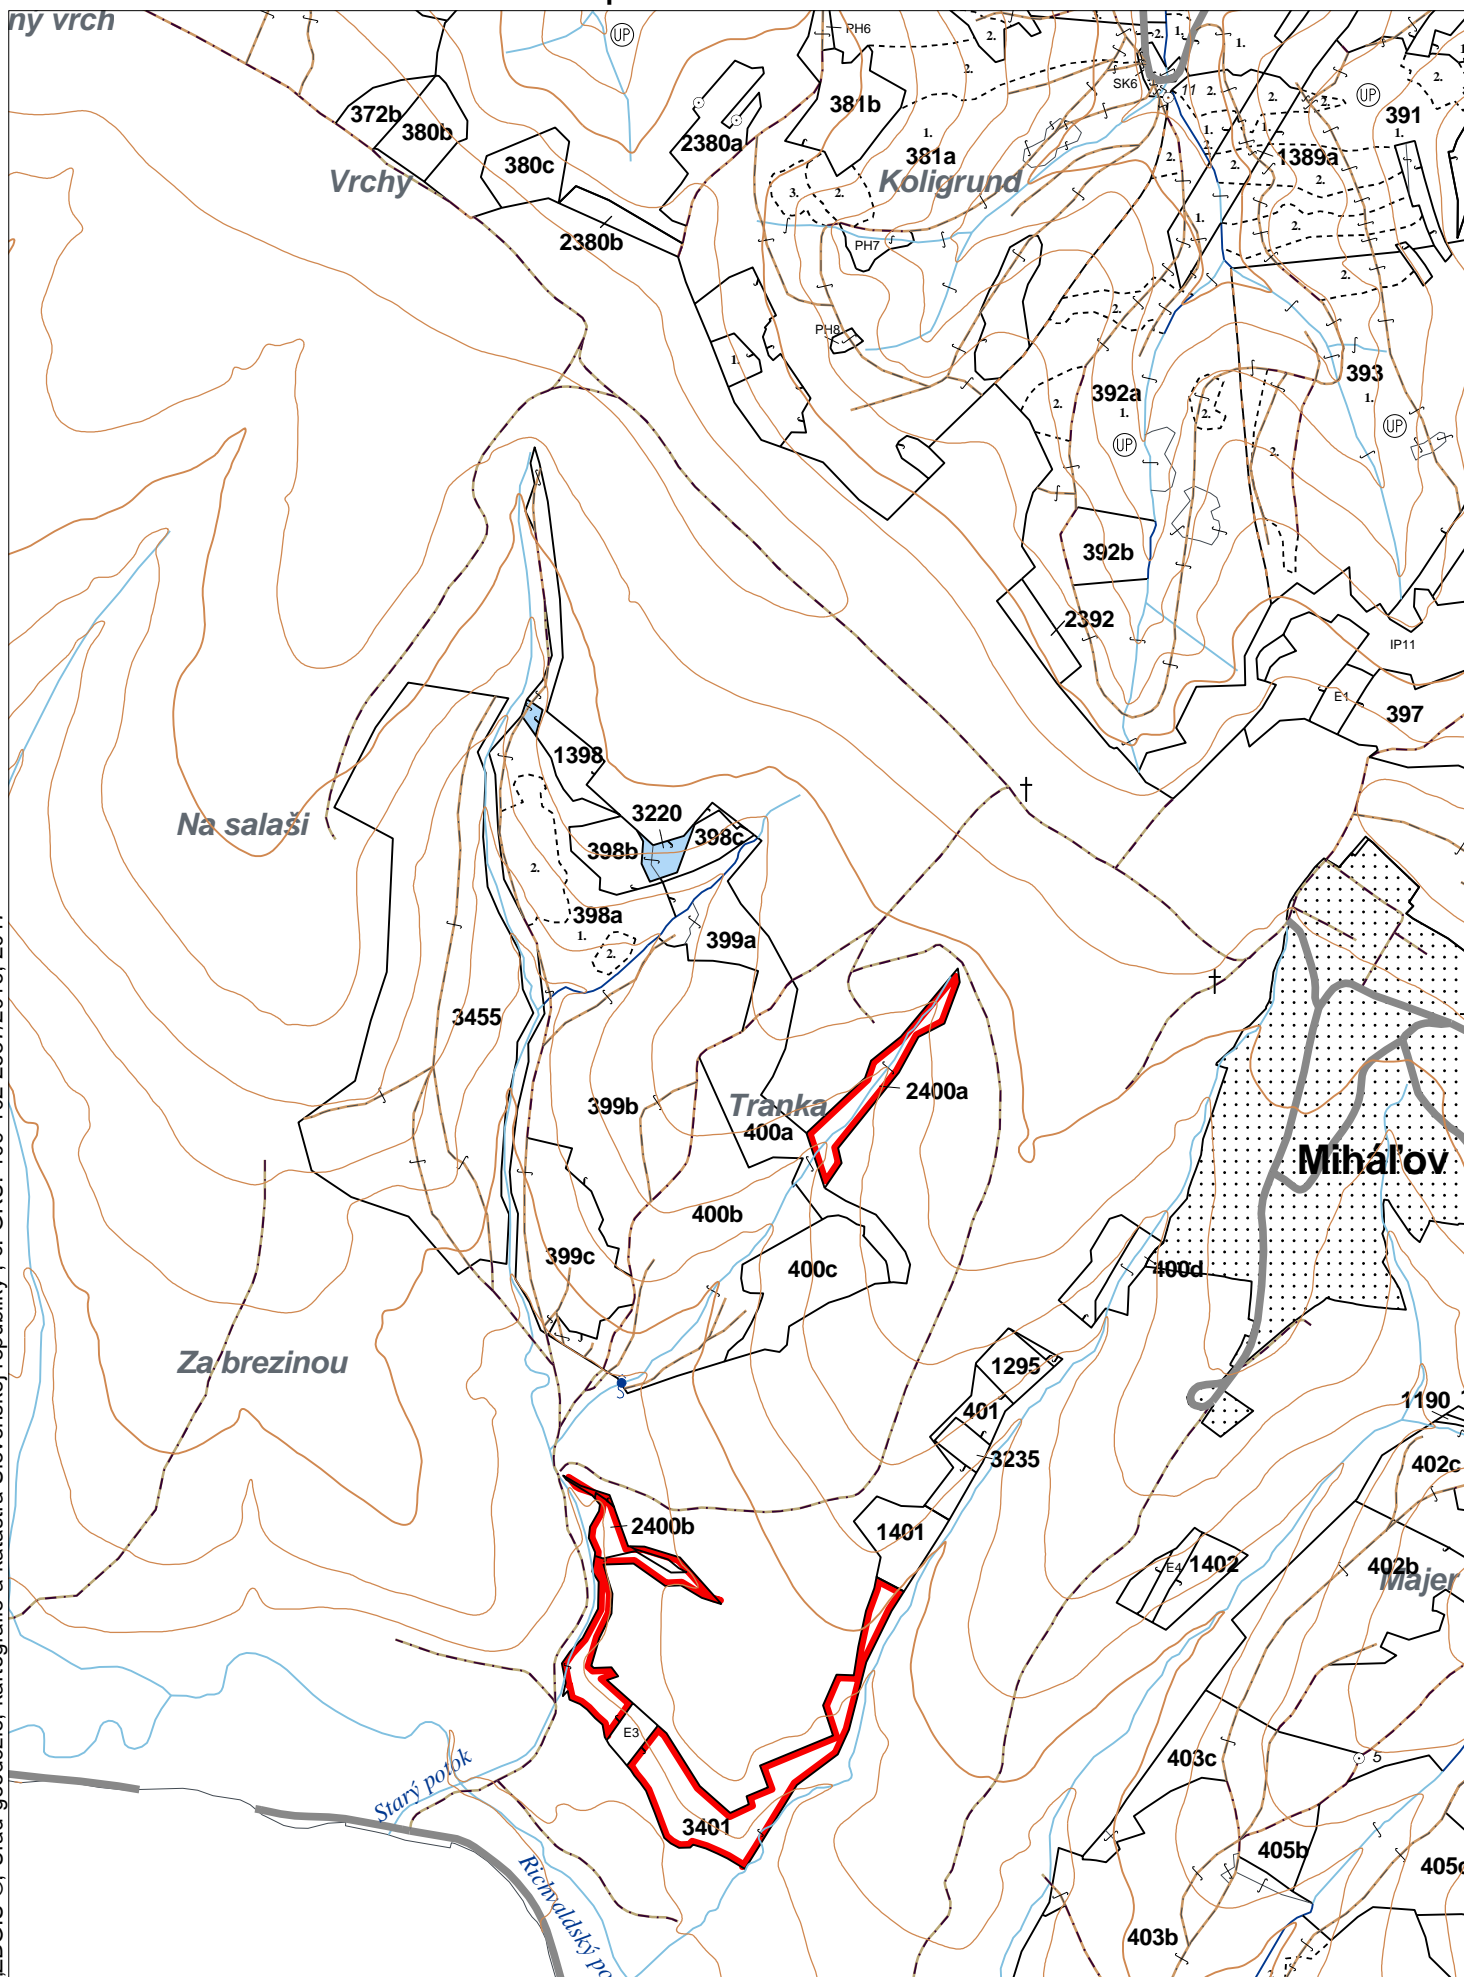

**OBRYSOVÁ MAPA**  
LC Lesy na LHC Bardejov  
Obhospodarovateľ: Gibel' Ján

ZBGIS ©, Úrad geodézie, kartografie a katastra Slovenskej republiky, č. GKÚ: 109-102-2657/2016, 2017

PORASTOVÁ MAPA  
LC Lesy na LHC Bardejov  
Obhospodarovateľ: Gibel' Ján

Stará JPRL						Nová JPRL					
Dc	Čp	Ps	OP	Časť	Staré LHC	Starý plán (kód, názov)		Dc	Čp	Ps	KL
398	B			20	BARDEJOV	LA068	MESTSKÉ LESY BARDEJOV	3220			H
1398				80	BARDEJOV	LA068	MESTSKÉ LESY BARDEJOV	3220			H