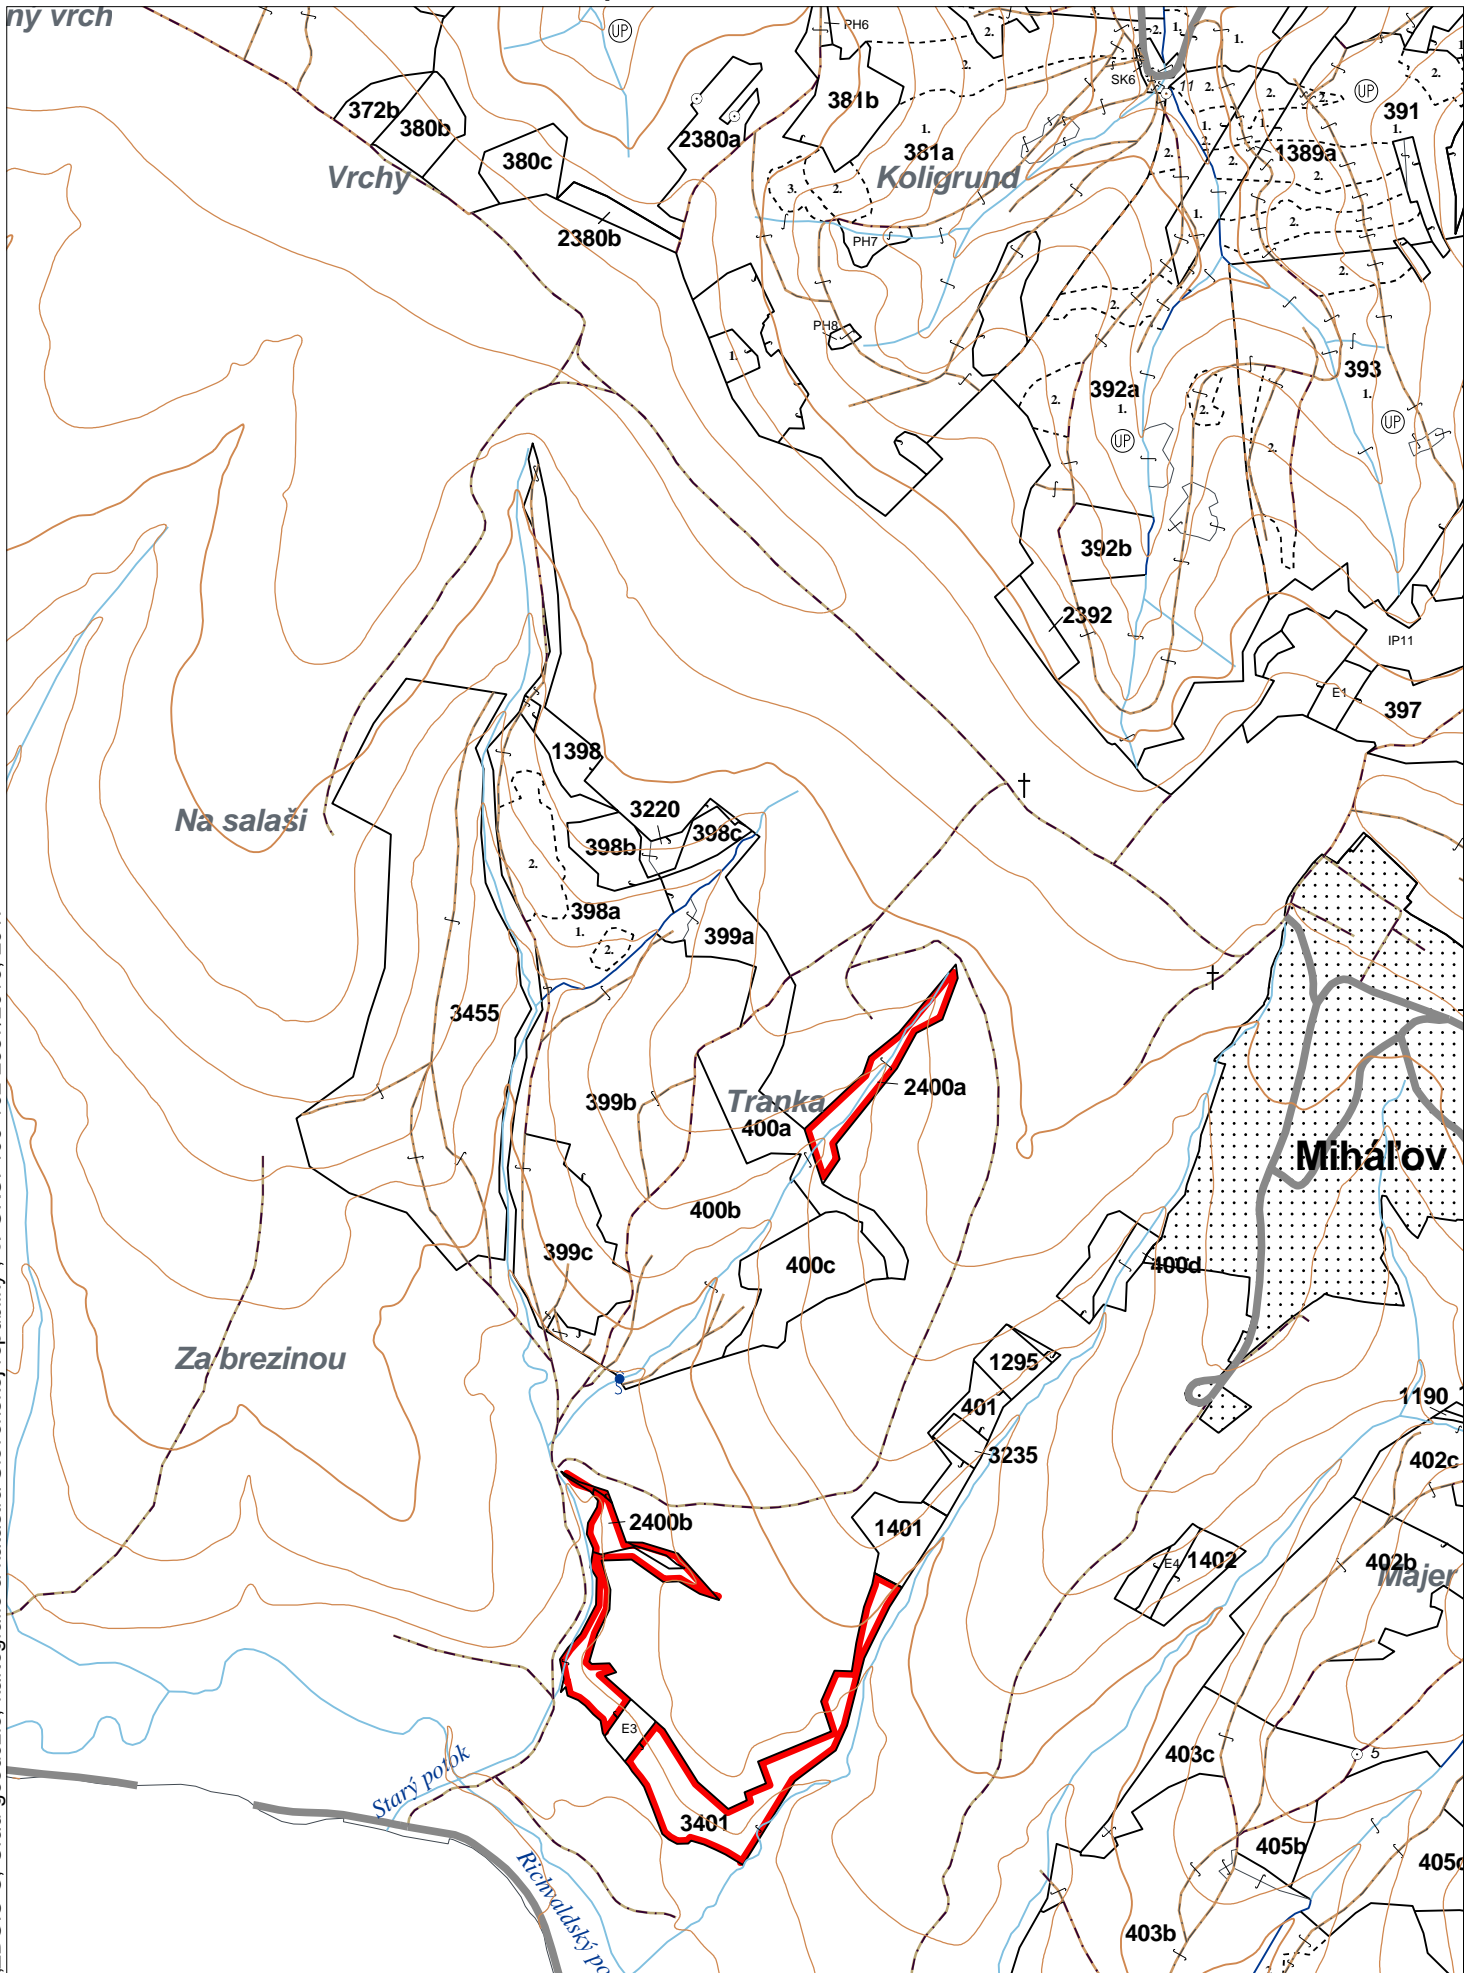

**OBRYSOVÁ MAPA**  
LC Lesy na LHC Bardejov  
Obhospodarovateľ: Gibel' Ján

ZBGIS ©, Úrad geodézie, kartografie a katastra Slovenskej republiky, č. GKÚ: 109-102-2657/2016, 2017

PORASTOVÁ MAPA  
LC Lesy na LHC Bardejov  
Obhospodarovateľ: Gibel' Ján

ZBGIS ©, Úrad geodézie, kartografie a katastra Slovenskej republiky, č. GKÚ: 109-102-2657/2016, 2017

LHC: BARDEJOV

LC: Lesy na LHC Bardejov

Platnosť PSL: 2023-2032

Obhospodarovateľ: Gibel' Ján

PV2

**Porovnávací výkaz starého a nového označenia**

Stará JPRL						Nová JPRL					
Dc	Čp	Ps	OP	Časť	Staré LHC	Starý plán (kód, názov)		Dc	Čp	Ps	KL
398	B			20	BARDEJOV	LA068	MESTSKÉ LESY BARDEJOV	3220			H
1398				80	BARDEJOV	LA068	MESTSKÉ LESY BARDEJOV	3220			H