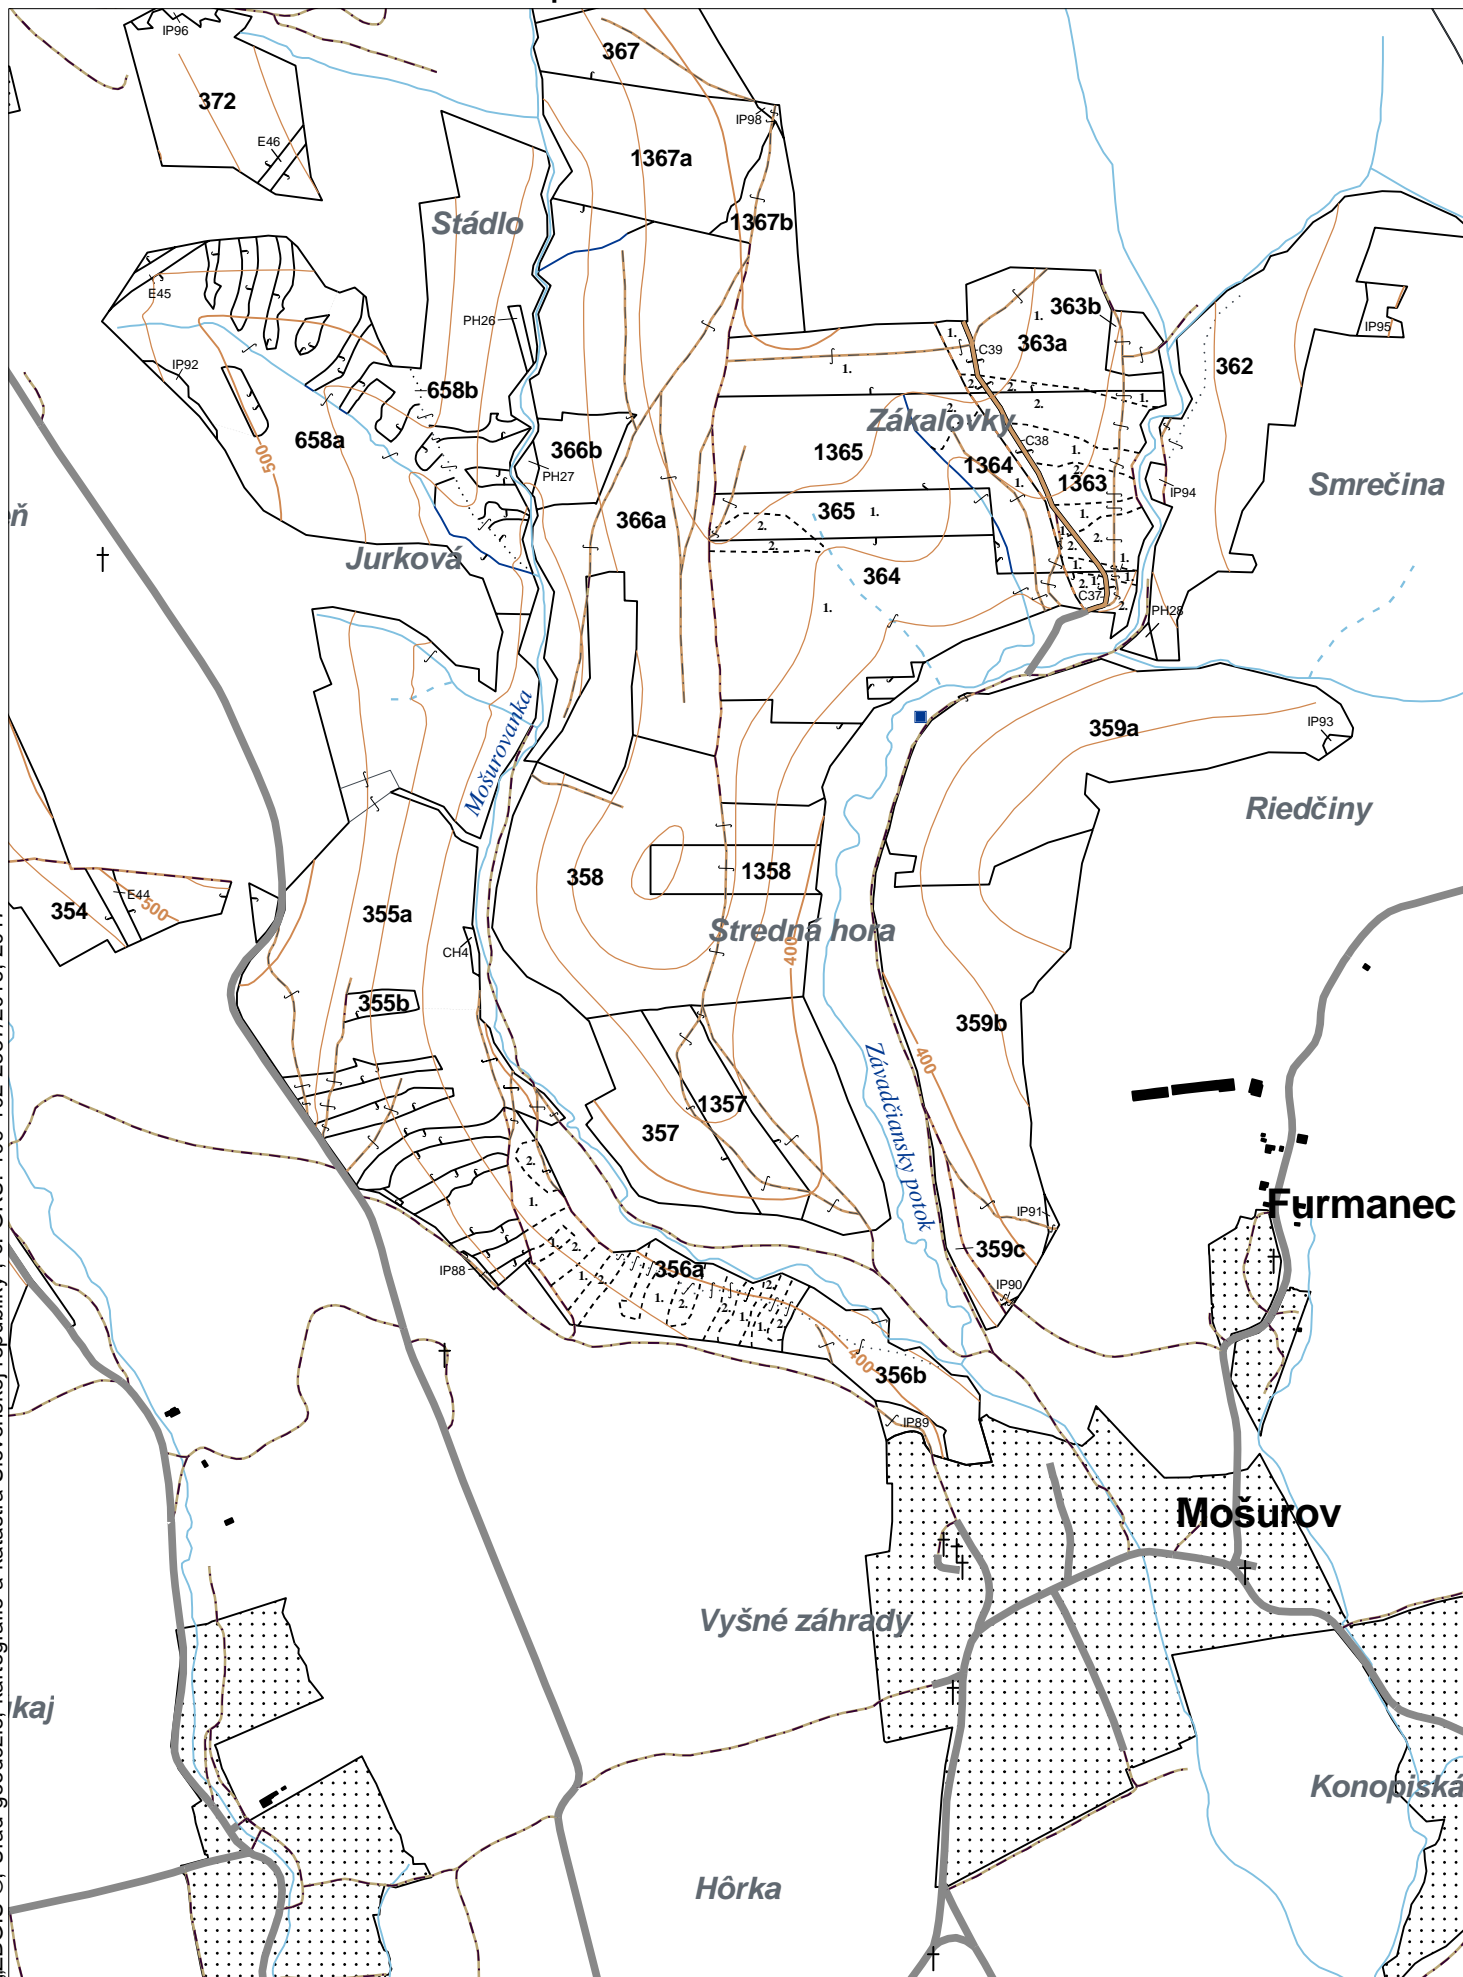

LHC: PREŠOV

LC: Lesy Prešov

Platnosť PSL: 2024-2033

Obhospodarovateľ: Havrilová Adriána

PV2

**Porovnávací výkaz starého a nového označenia**

Stará JPRL						Nová JPRL					
Dc	Čp	Ps	OP	Časť	Staré LHC	Starý plán (kód, názov)		Dc	Čp	Ps	KL
358				100	PREŠOV	SL134	NEŠTÁTNE LESY NA LHC PREŠOV	358			H
1358				100	PREŠOV	SL134	NEŠTÁTNE LESY NA LHC PREŠOV	1358			H

OBRYSOVÁ MAPA  
LC Lesy Prešov  
Obhospodarovateľ: Havrilová Adriána

ZBGIS ©, Úrad geodézie, kartografie a katastra Slovenskej republiky, č. GKÚ: 109-102-2657/2016, 2017

stav k 1.1.2024

1 : 10 000

Vyhotovil: SLS, a.s., Banská Bystrica

PORASTOVÁ MAPA  
LC Lesy Prešov  
Obhospodarovateľ: Havrilová Adriána

ZBGIS ©, Úrad geodézie, kartografie a katastra Slovenskej republiky, č. GKÚ: 109-102-2657/2016, 2017

stav k 1.1.2024

1 : 10 000

Vyhotovil: SLS, a.s., Banská Bystrica