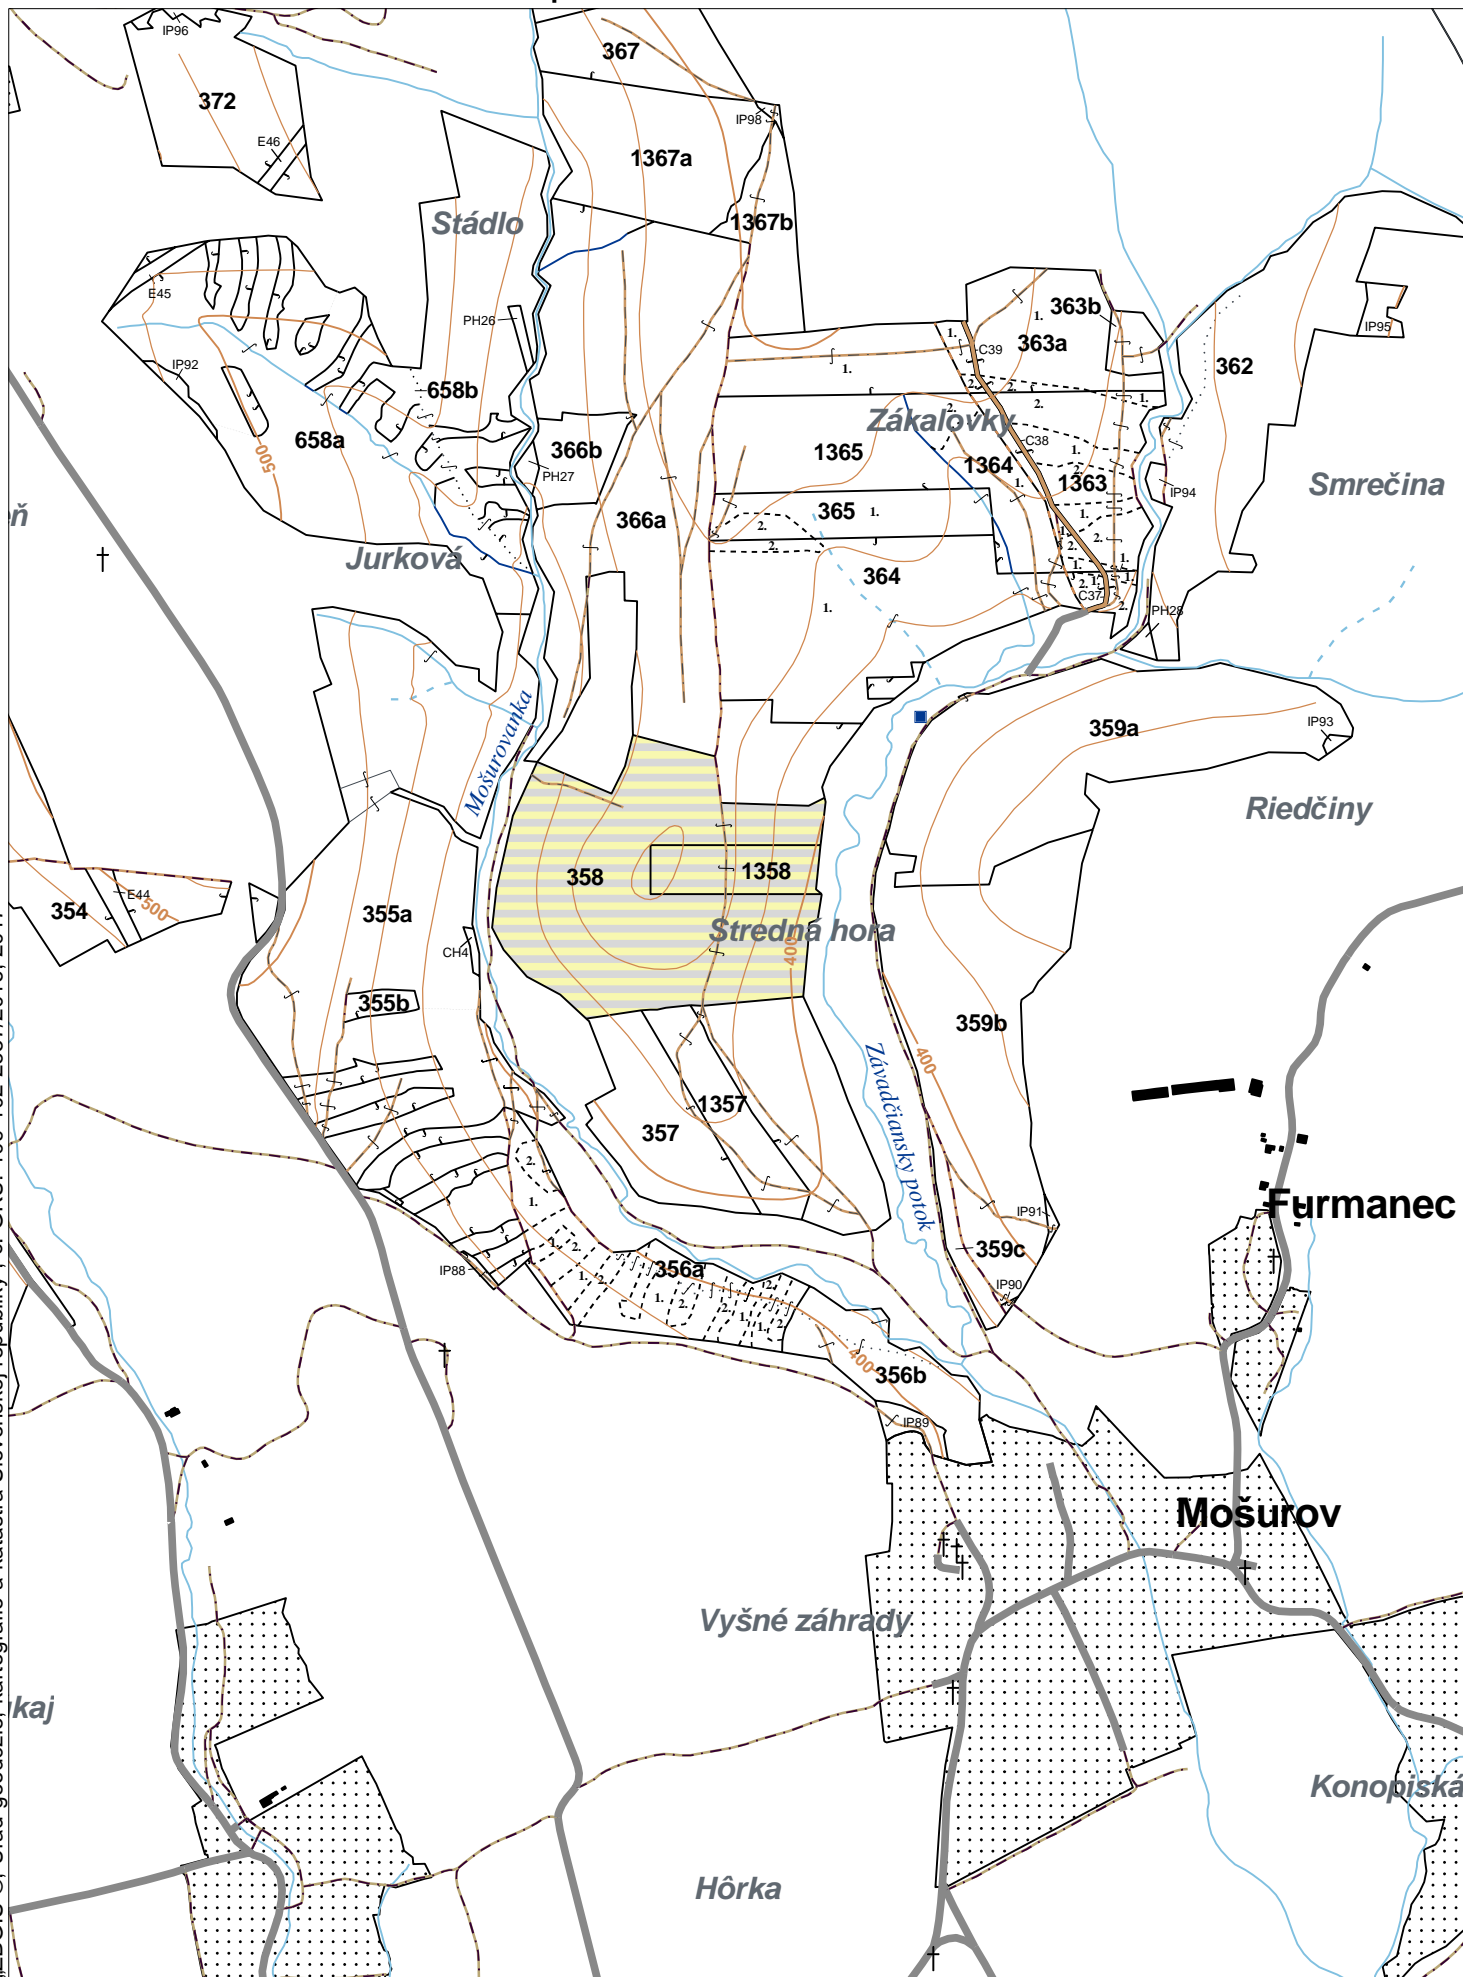

PORASTOVÁ MAPA
LC Lesy Prešov
Obhospodarovateľ: Havrilová Adriána

ZBGIS ©, Úrad geodézie, kartografie a katastra Slovenskej republiky, č. GKÚ: 109-102-2657/2016, 2017

stav k 1.1.2024

1 : 10 000

Vyhotovil: SLS, a.s., Banská Bystrica