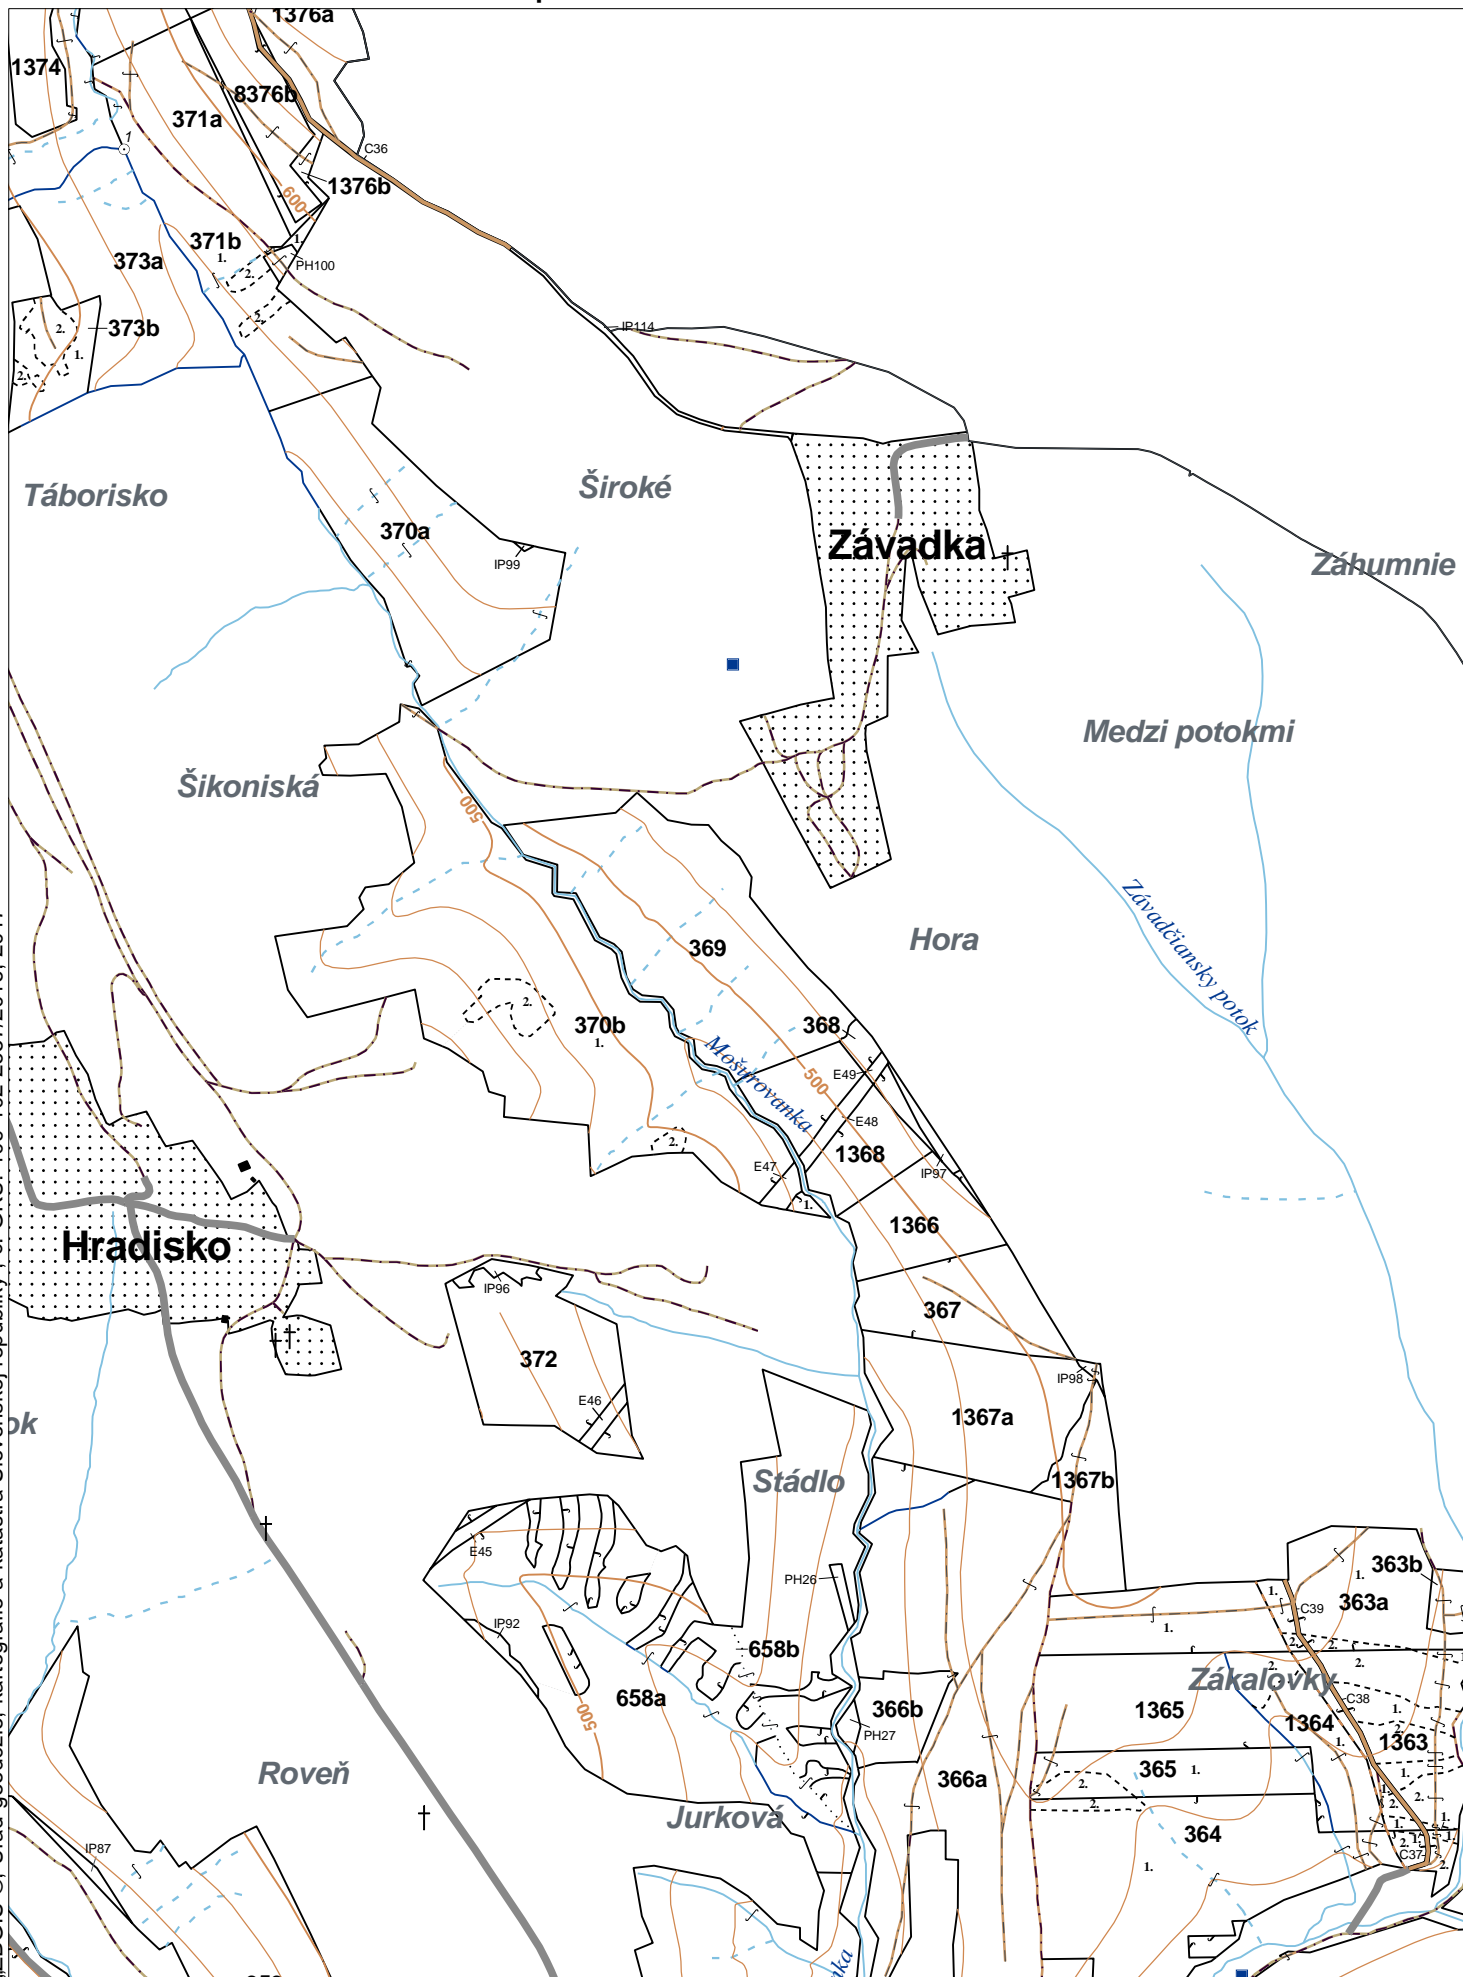

LHC: PREŠOV

LC: Lesy Prešov

Platnosť PSL: 2024-2033

Obhospodarovateľ: Marcin Peter 213287

PV2

Porovnávací výkaz starého a nového označenia

Stará JPRL					Nová JPRL					
Dc	Čp	Ps	OP	Časť	Staré LHC	Starý plán (kód, názov)	Dc	Čp	Ps	KL
367	A			100	PREŠOV	SL133	LESY PREŠOV	1366		H

OBRYSOVÁ MAPA
LC Lesy Prešov
Obhospodarovateľ: Marcin Peter 213287

ZBGIS ©, Úrad geodézie, kartografie a katastra Slovenskej republiky, č. GKÚ: 109-102-2657/2016, 2017

stav k 1.1.2024

1 : 10 000

Vyhotovil: SLS, a.s., Banská Bystrica