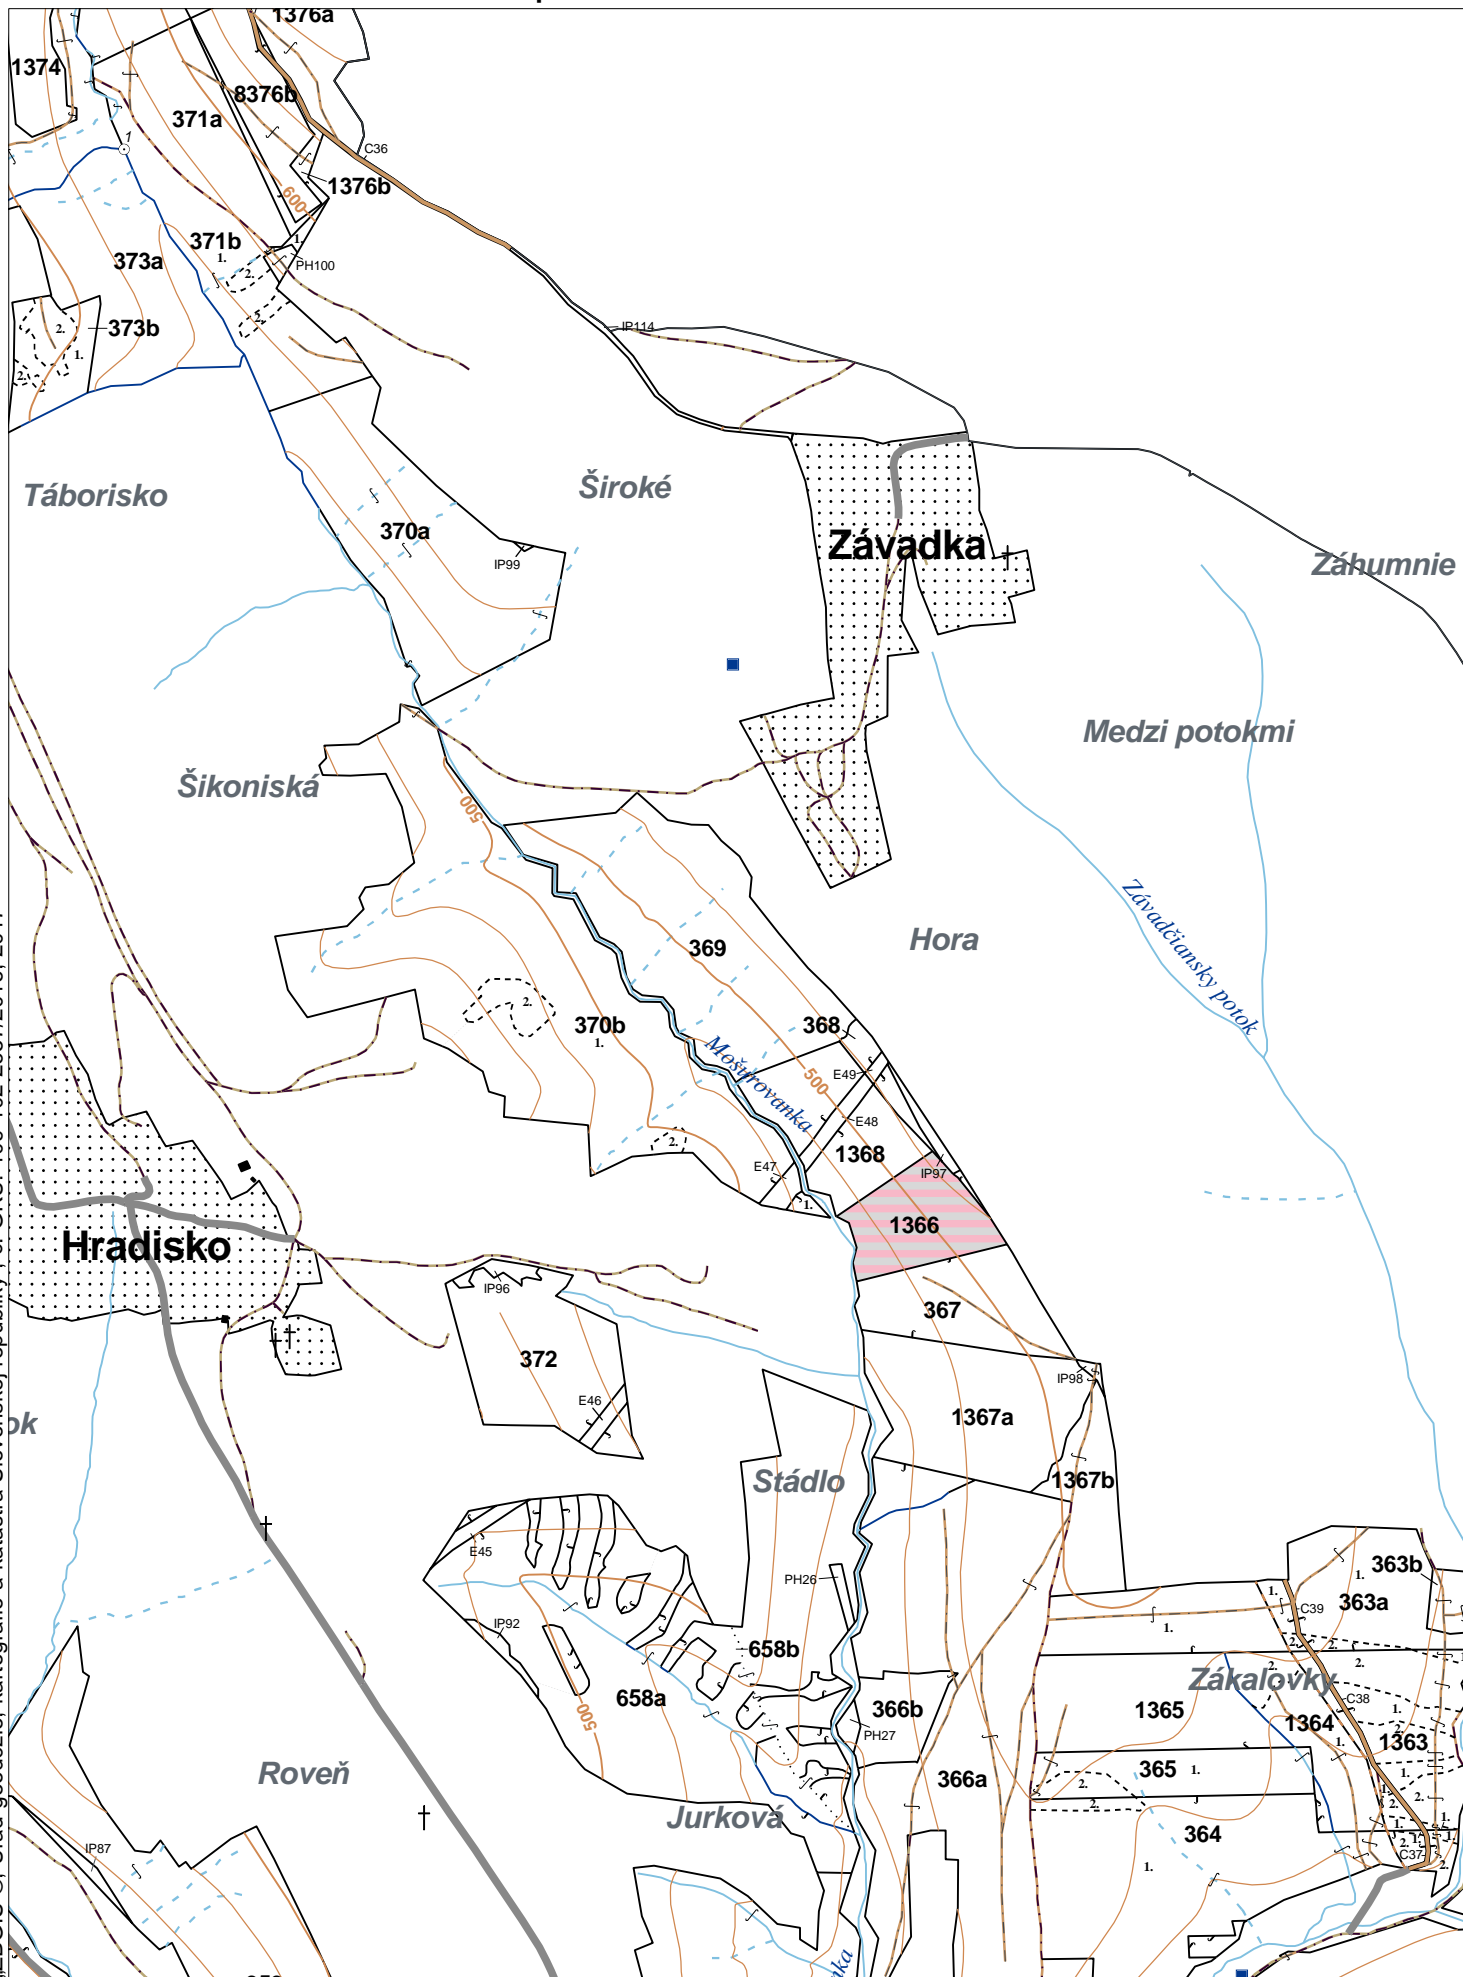

PORASTOVÁ MAPA
LC Lesy Prešov
Obhospodarovateľ: Marcin Peter 213287

ZBGIS ©, Úrad geodézie, kartografie a katastra Slovenskej republiky, č. GKÚ: 109-102-2657/2016, 2017

stav k 1.1.2024

1 : 10 000

Vyhotovil: SLS, a.s., Banská Bystrica