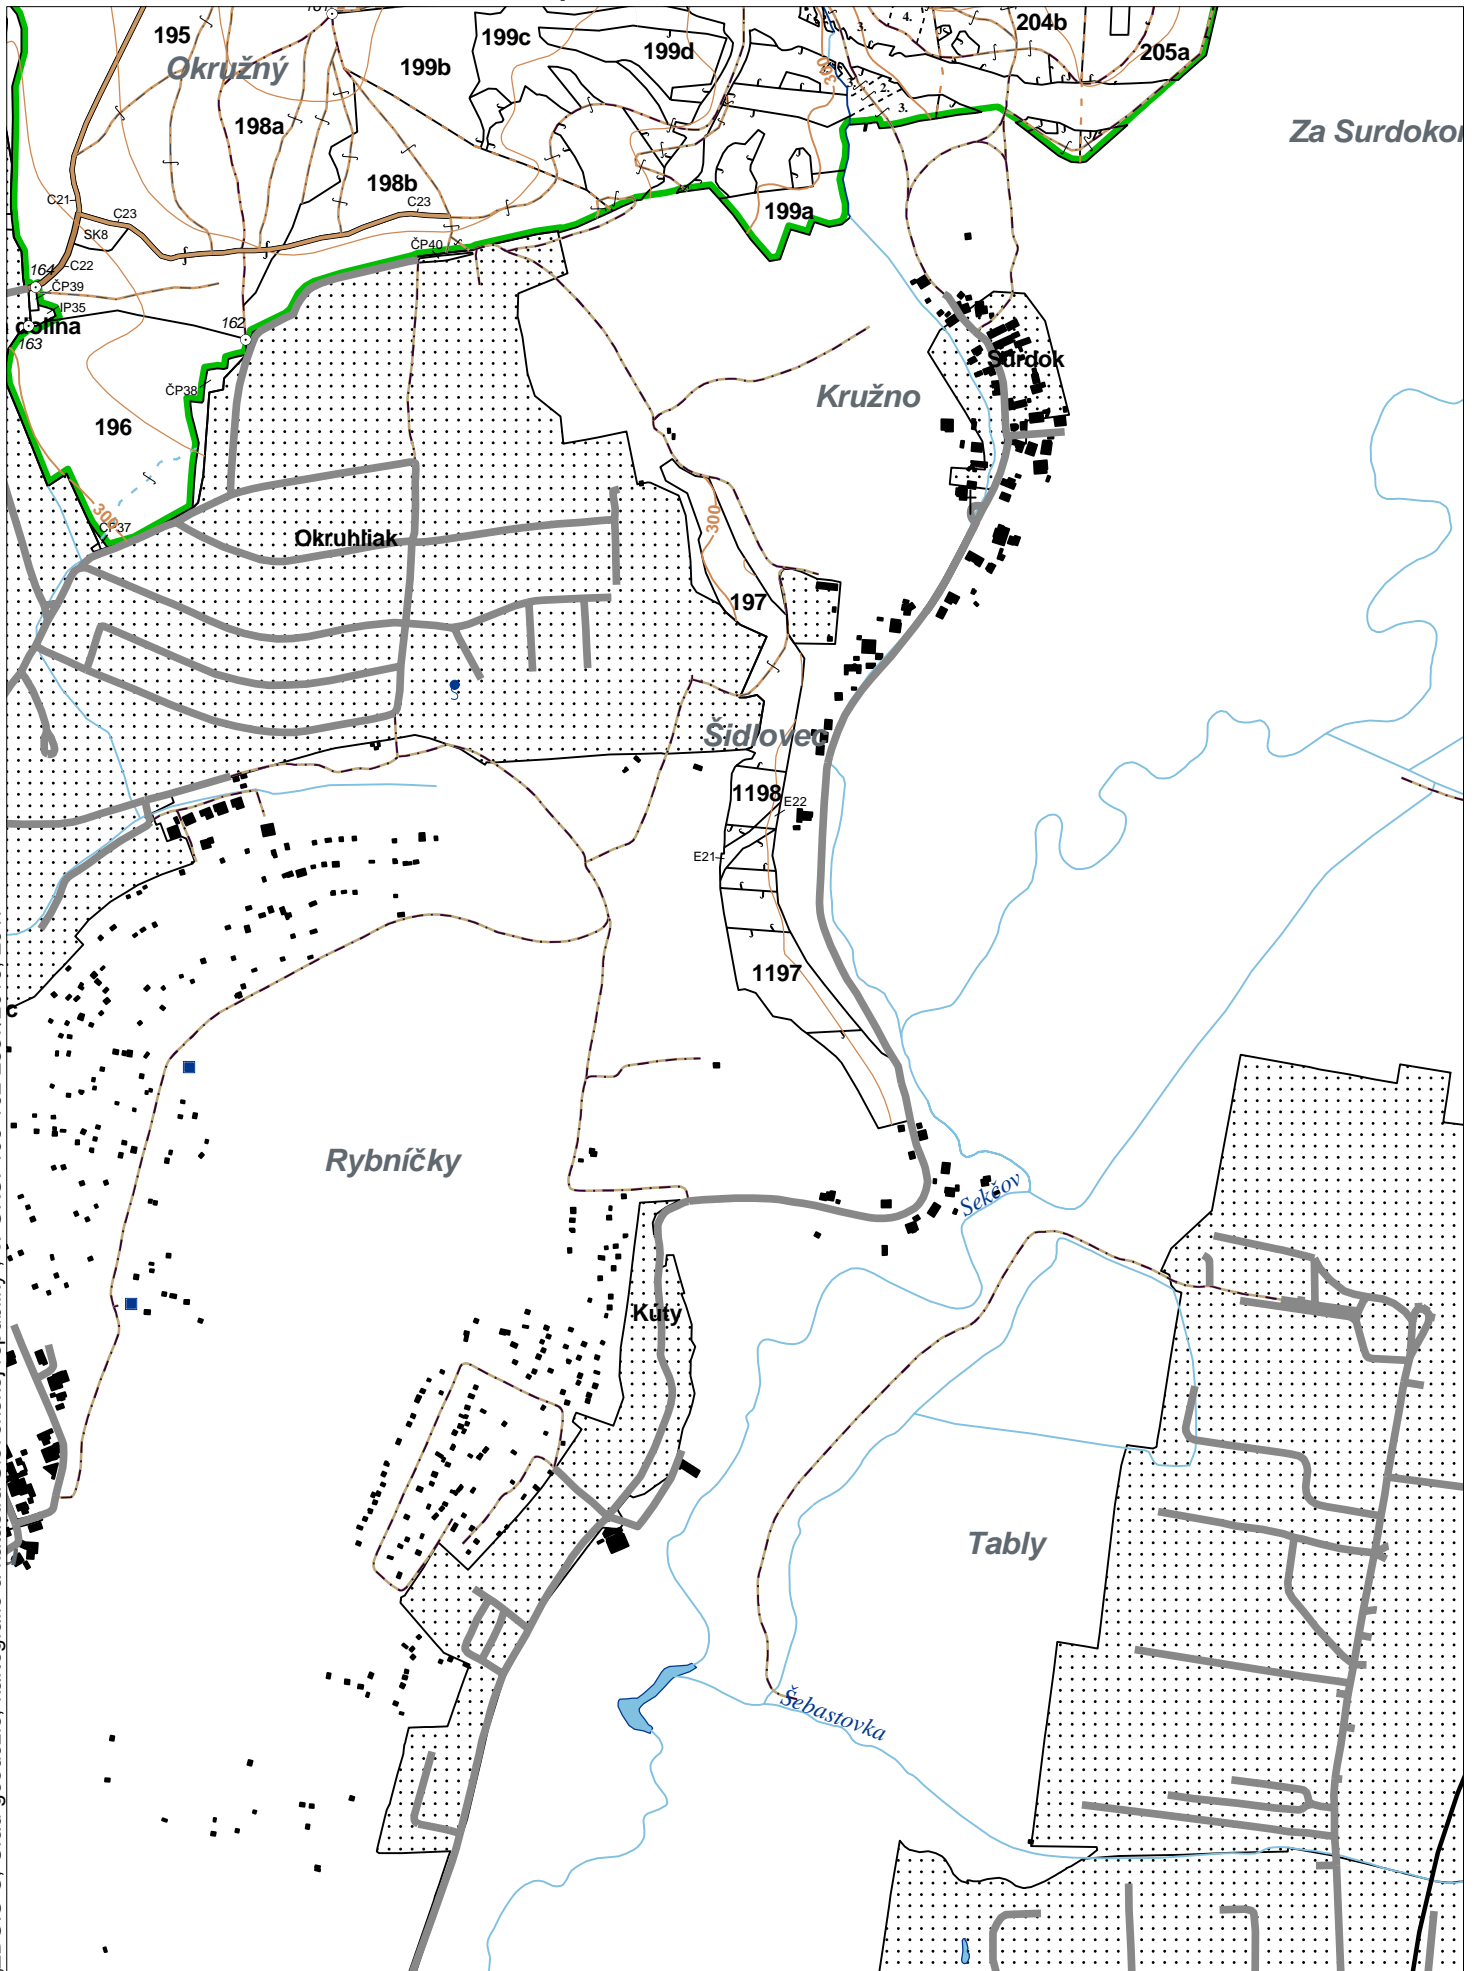

LHC: PREŠOV

LC: Lesy Prešov

Platnosť PSL: 2024-2033

Obhospodarovateľ: Bučko František

PV2

Porovnávací výkaz starého a nového označenia

Stará JPRL						Nová JPRL					
Dc	Čp	Ps	OP	Časť	Staré LHC	Starý plán (kód, názov)		Dc	Čp	Ps	KL
1197				100	PREŠOV	SL134	NEŠTÁTNE LESY NA LHC PREŠOV	1197			H

OBRYSOVÁ MAPA
LC Lesy Prešov
Obhospodarovateľ: Bučko František

ZBGIS ©, Úrad geodézie, kartografie a katastra Slovenskej republiky, č. GKÚ: 109-102-2657/2016, 2017

PORASTOVÁ MAPA
LC Lesy Prešov
Obhospodarovateľ: Bučko František