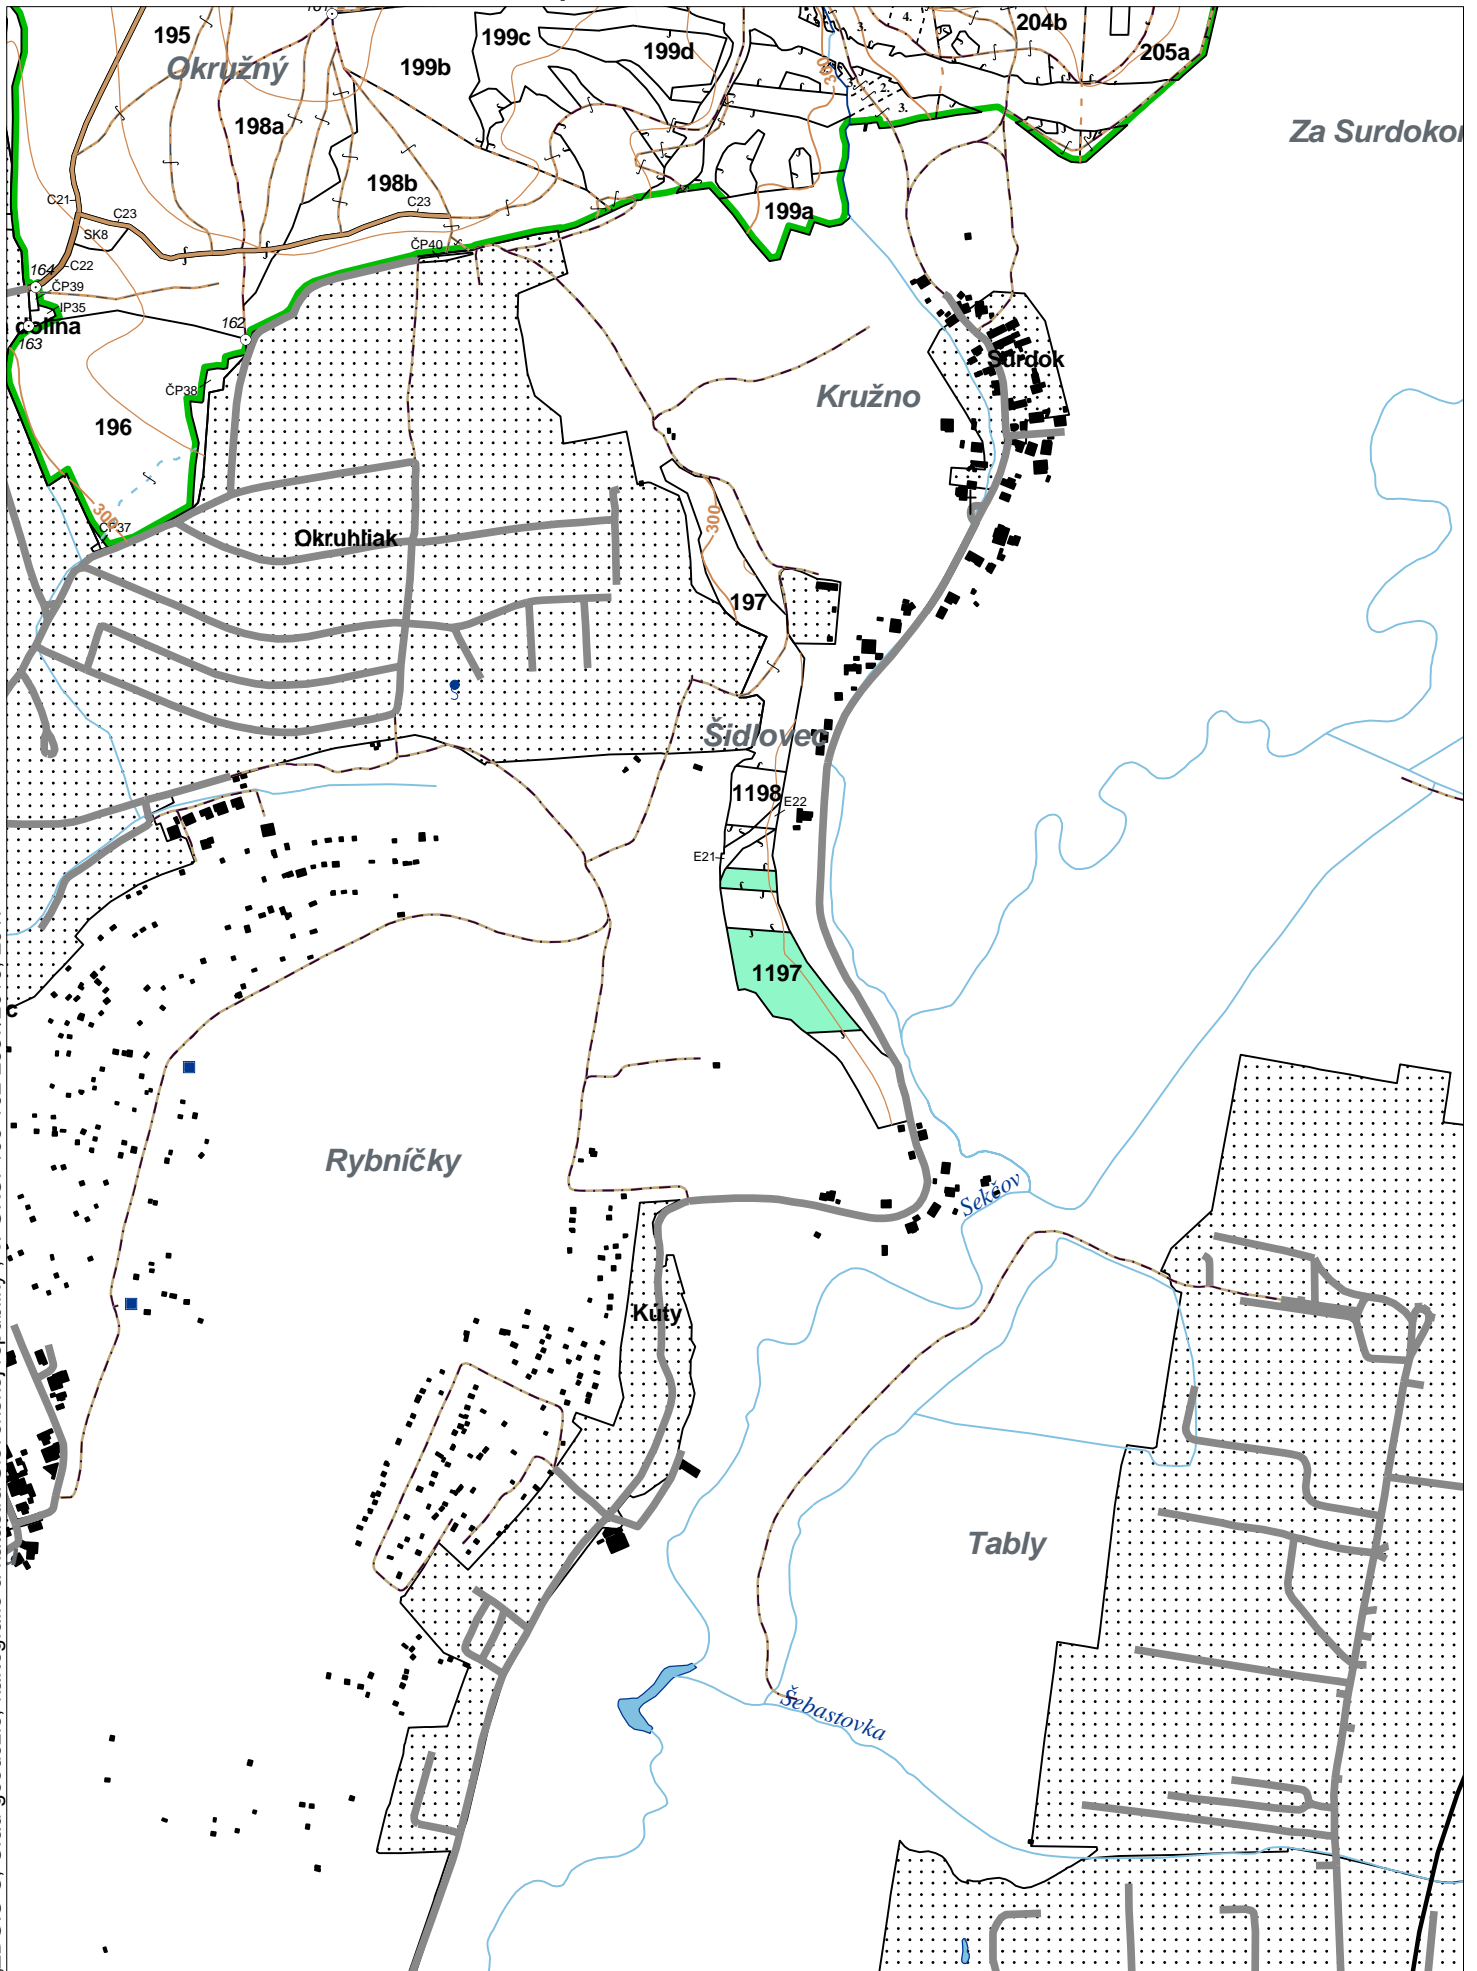

LHC: PREŠOV

LC: Lesy Prešov

Platnosť PSL: 2024-2033

Obhospodarovateľ: Bučko František

PV2

Porovnávací výkaz starého a nového označenia

Stará JPRL						Nová JPRL					
Dc	Čp	Ps	OP	Časť	Staré LHC	Starý plán (kód, názov)		Dc	Čp	Ps	KL
1197				100	PREŠOV	SL134	NEŠTÁTNE LESY NA LHC PREŠOV	1197			H

OBRYSOVÁ MAPA
LC Lesy Prešov
Obhospodarovateľ: Bučko František

ZBGIS ©, Úrad geodézie, kartografie a katastra Slovenskej republiky, č. GKÚ: 109-102-2657/2016, 2017

PORASTOVÁ MAPA
LC Lesy Prešov
Obhospodarovateľ: Bučko František