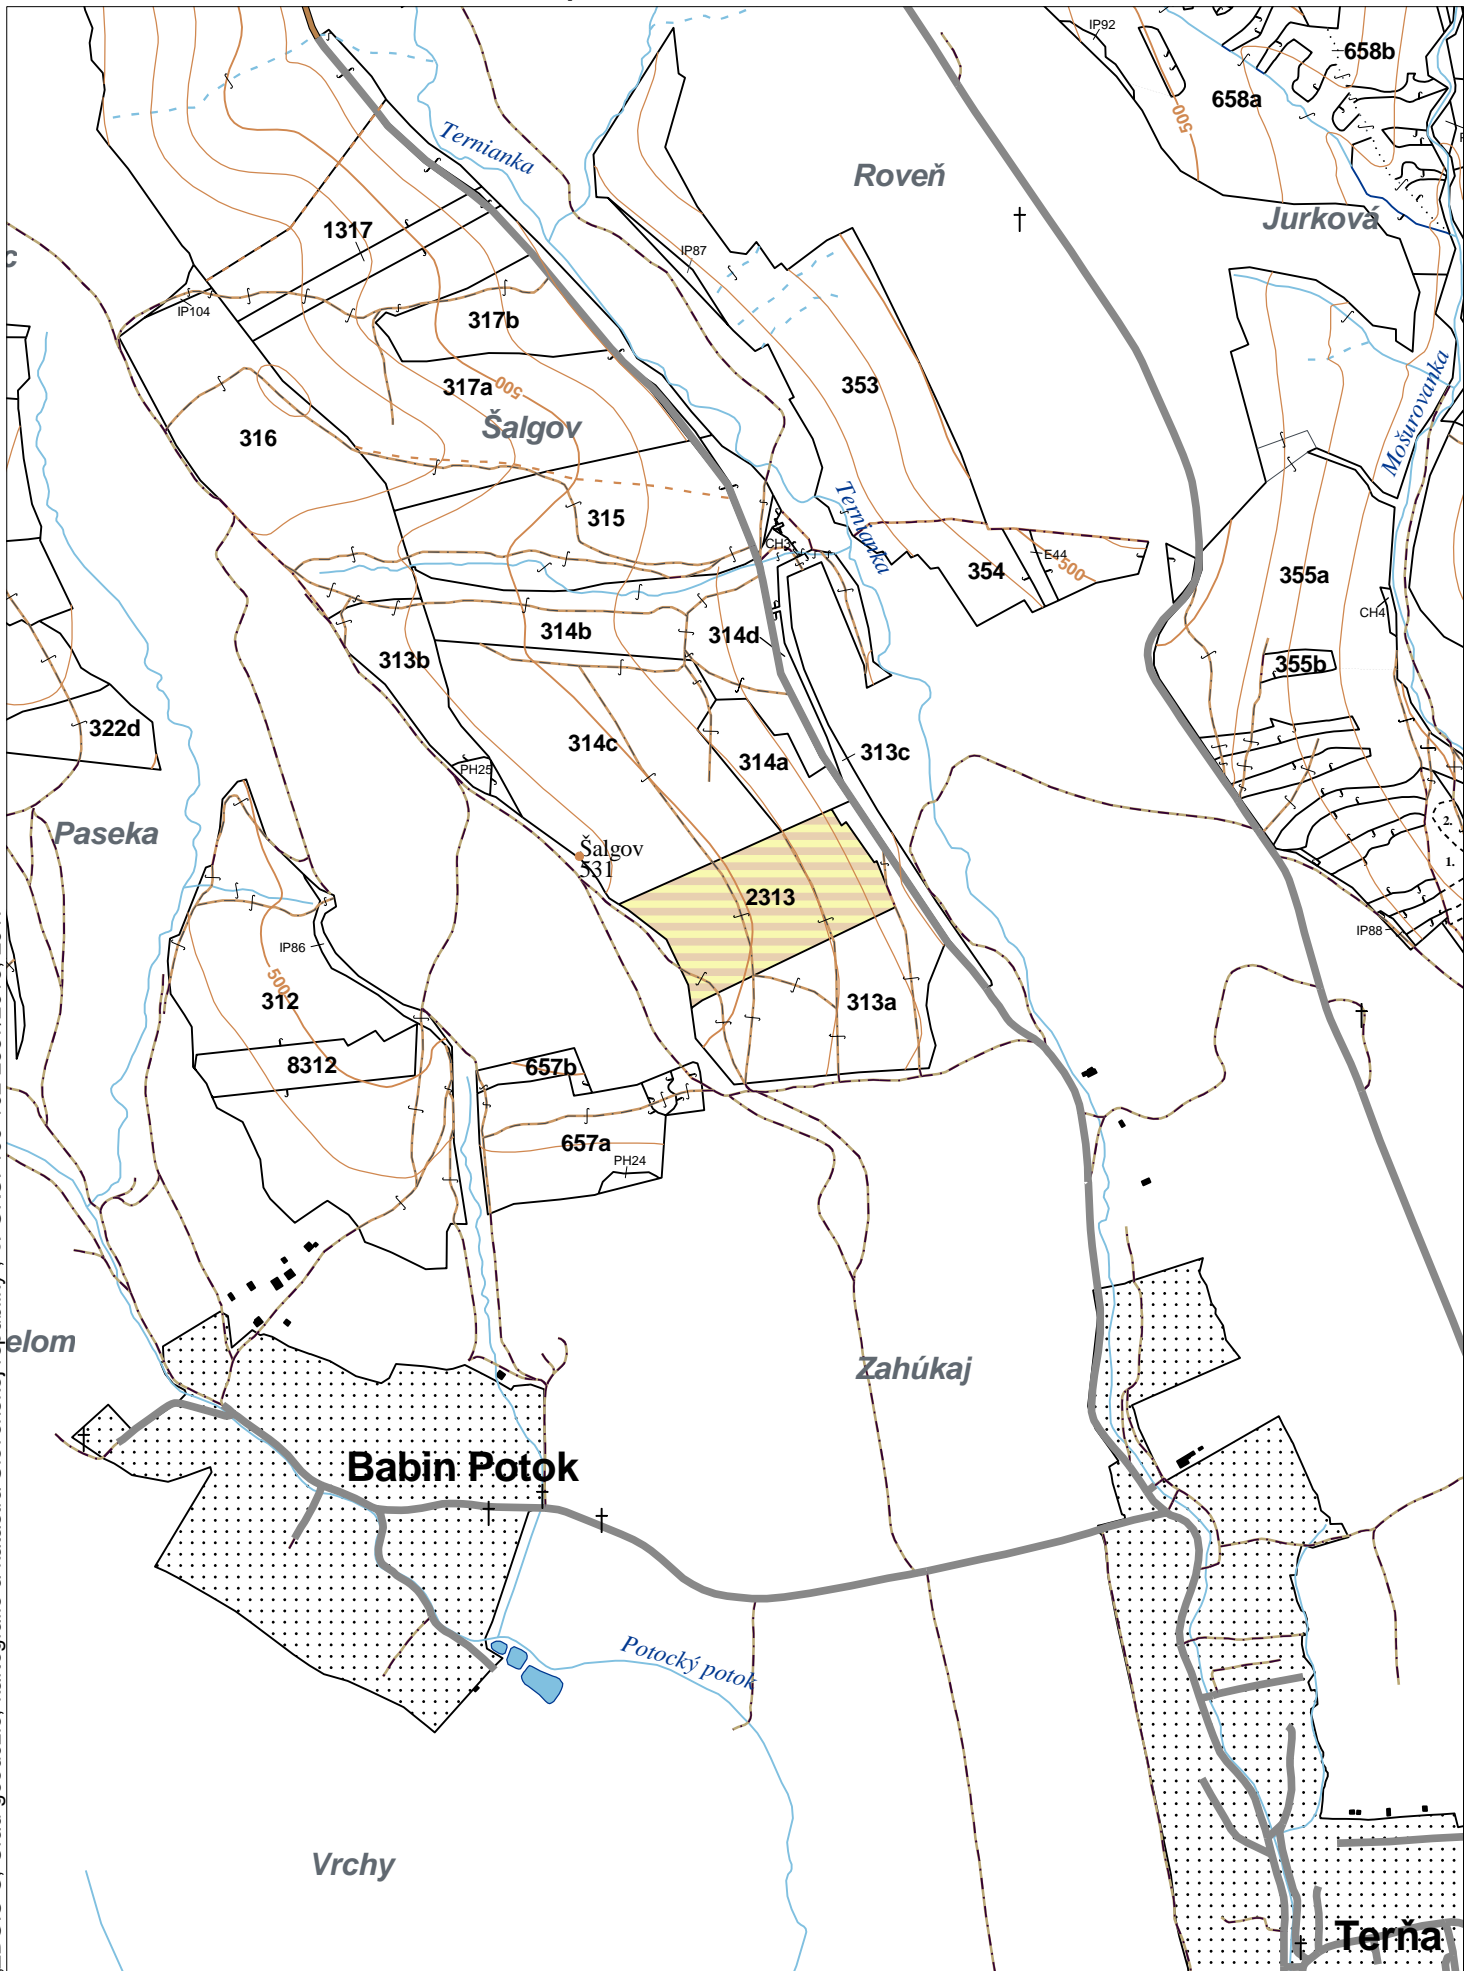

LHC: PREŠOV

LC: Lesy Prešov

Platnosť PSL: 2024-2033

Obhospodarovateľ: Senderák Peter

PV2

Porovnávací výkaz starého a nového označenia

Stará JPRL					Nová JPRL					
Dc	Čp	Ps	OP	Časť	Starý plán (kód, názov)		Dc	Čp	Ps	KL
313	A			100	PREŠOV	SL133	LESY PREŠOV	2313		H

OBRYSOVÁ MAPA
LC Lesy Prešov
Obhospodarovateľ: Senderák Peter

ZBGIS ©, Úrad geodézie, kartografie a katastra Slovenskej republiky, č. GKÚ: 109-102-2657/2016, 2017

PORASTOVÁ MAPA
LC Lesy Prešov
Obhospodarovateľ: Senderák Peter