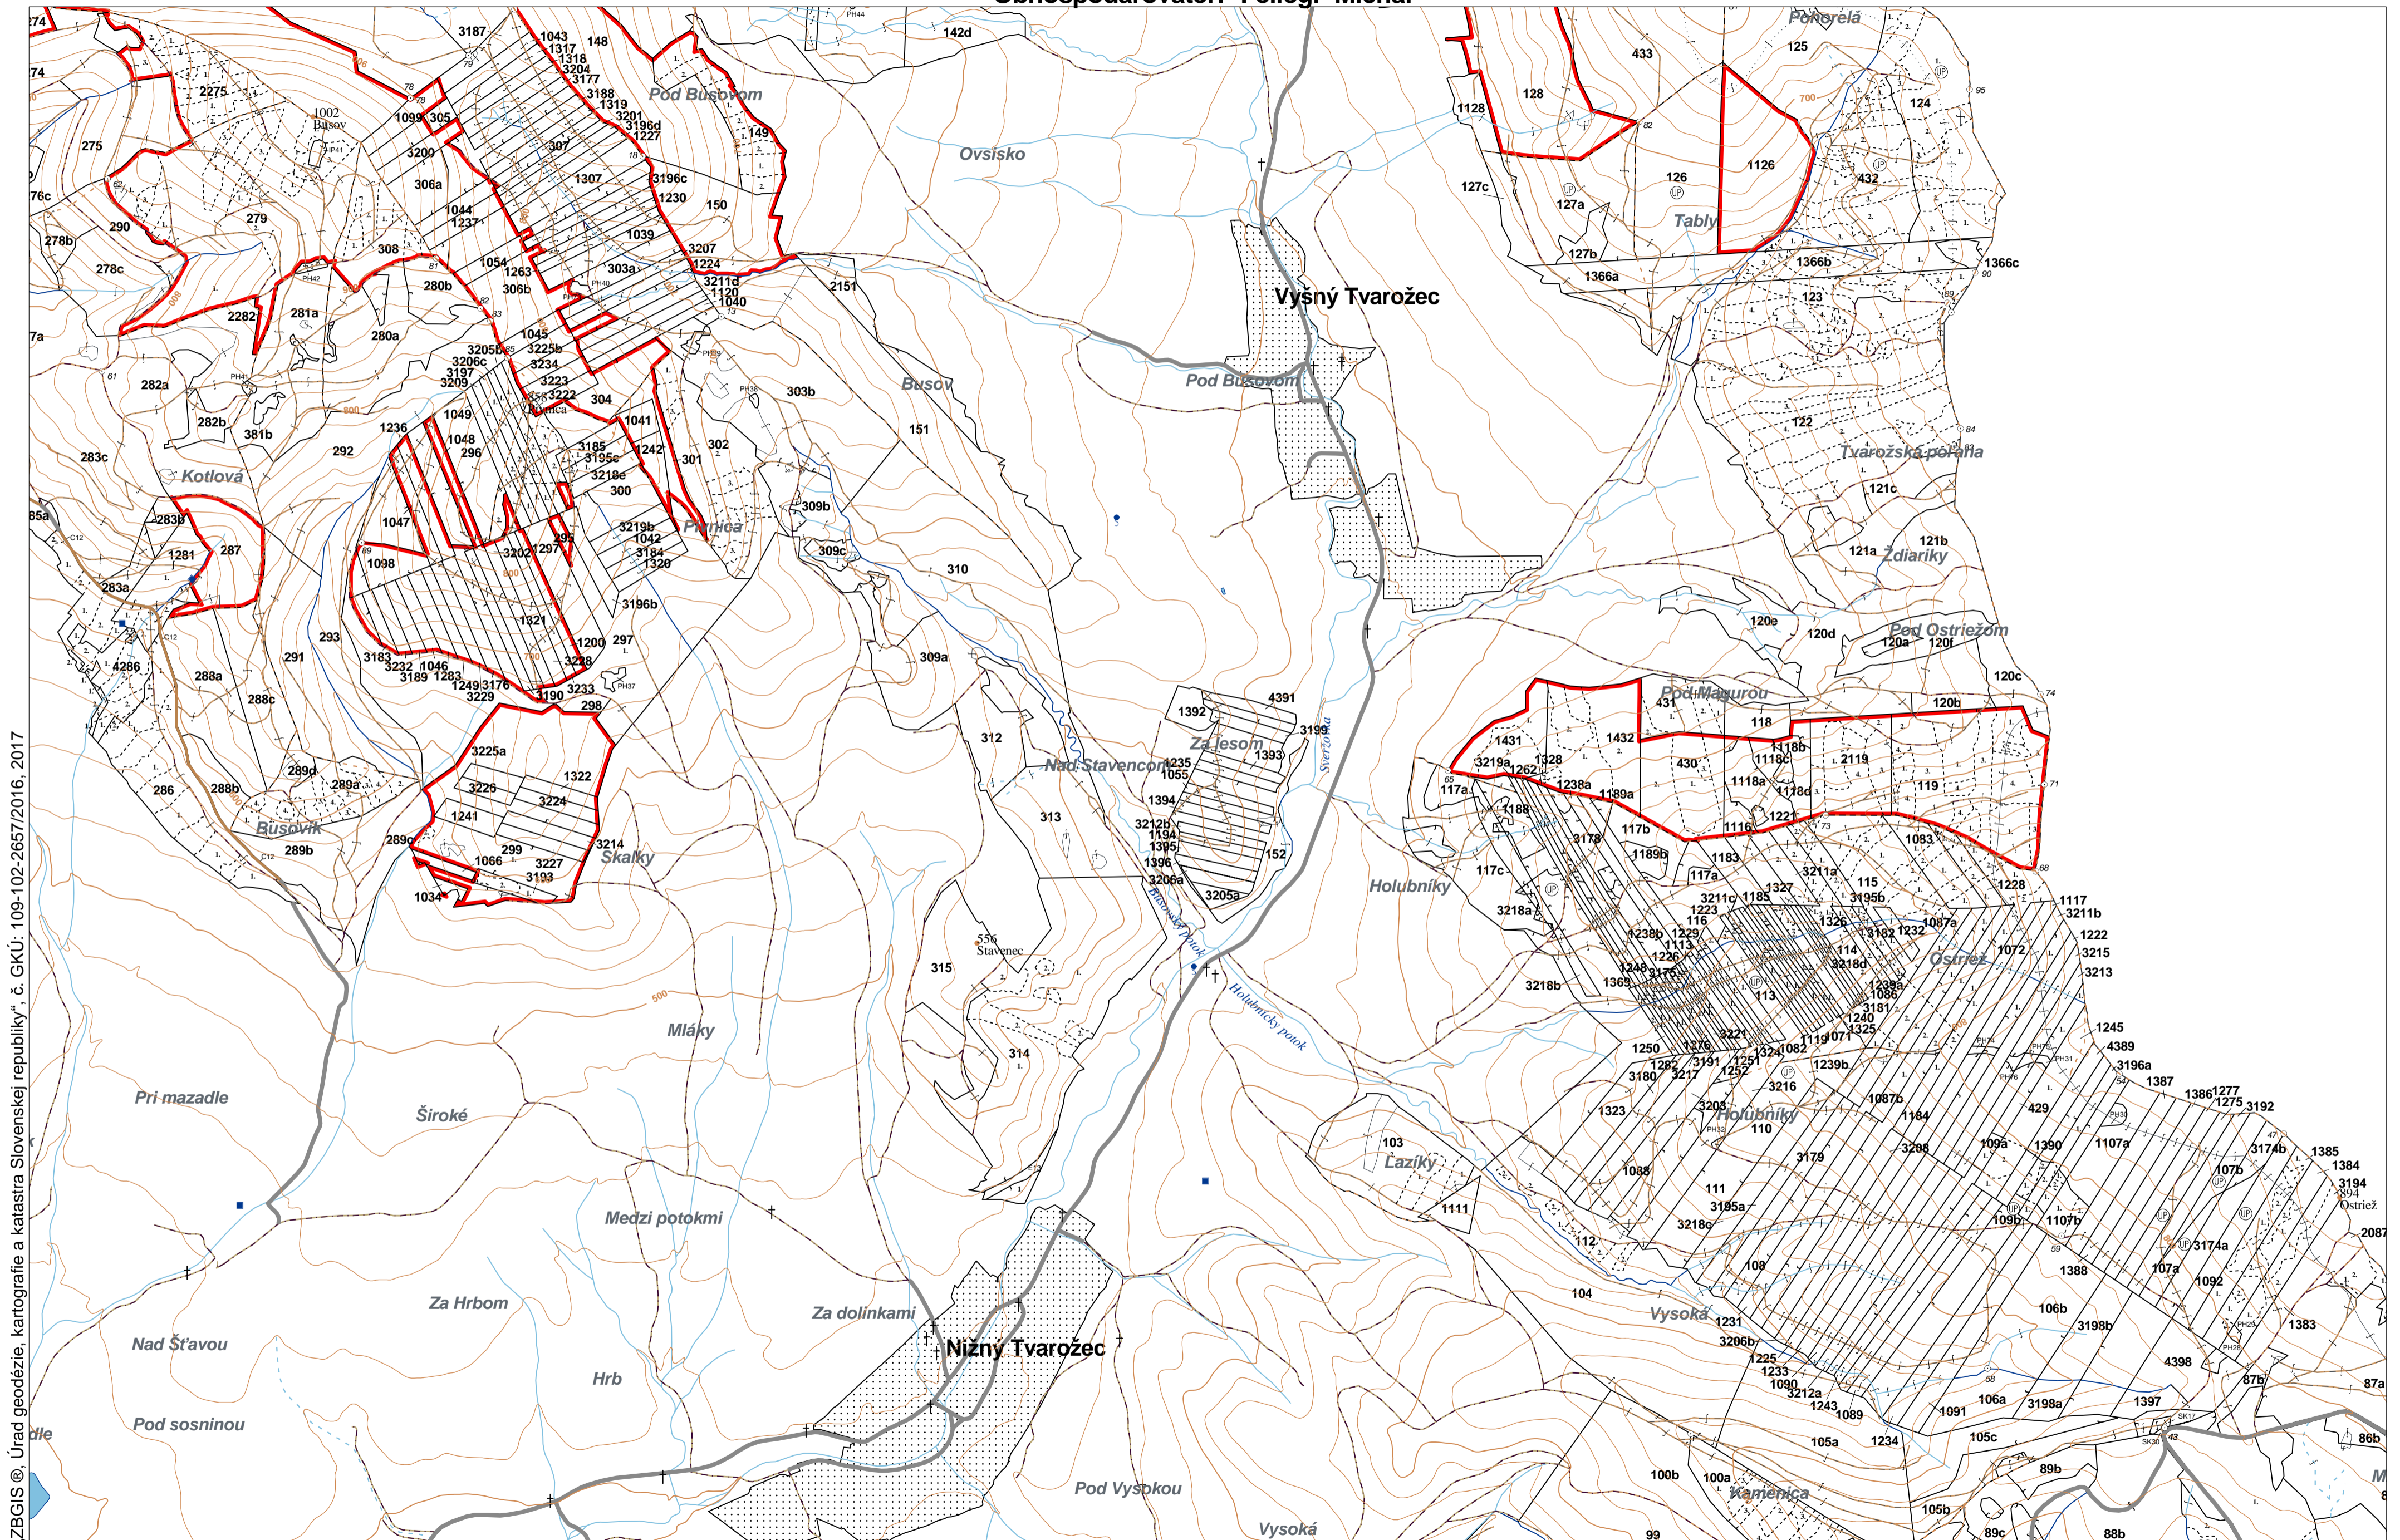

OBRYSOVÁ MAPA
LC Lesy na LHC Bardejov
Obhospodarovateľ: Fellegi Michal

© ZBGIS, Úrad geodézie, kartografie a katastra Slovenskej republiky, č. GkÚ: 109-102-2657/2016, 2017

PORASTOVÁ MAPA
LC Lesy na LHC Bardejov
Obhospodarovateľ: Fellegi Michal

Platnosť PSL: 2023-2032

Obhospodarovateľ: Fellegi Michal

PV2 Porovnávací výkaz starého a nového označenia

Stará JPRL						Nová JPRL					
Dc	Čp	Ps	OP	Časť	Staré LHC	Starý plán (kód, názov)		Dc	Čp	Ps	KL
108				60	BARDEJOV	LA066	LESY BARDEJOV	3208			H
108				70	BARDEJOV	LA066	LESY BARDEJOV	3212	A		H
109	A			15	BARDEJOV	LA066	LESY BARDEJOV	3213			H
109	A			15	BARDEJOV	LA066	LESY BARDEJOV	3215			H
109	B			30	BARDEJOV	LA066	LESY BARDEJOV	3212	A		H
109	B			5	BARDEJOV	LA066	LESY BARDEJOV	3213			H
109	B			5	BARDEJOV	LA066	LESY BARDEJOV	3215			H
110				30	BARDEJOV	LA066	LESY BARDEJOV	3208			H
111				10	BARDEJOV	LA066	LESY BARDEJOV	3208			H
114	1			35	BARDEJOV	LA066	LESY BARDEJOV	3213			H
114	1			35	BARDEJOV	LA066	LESY BARDEJOV	3215			H
115	1			10	BARDEJOV	LA066	LESY BARDEJOV	3213			H
115	1			20	BARDEJOV	LA066	LESY BARDEJOV	3215			H
152				100	BARDEJOV	LA066	LESY BARDEJOV	3212	B		H
295				30	BARDEJOV	LA066	LESY BARDEJOV	3209		1	H
296	1			70	BARDEJOV	LA066	LESY BARDEJOV	3209		1	H
297	2			100	BARDEJOV	LA066	LESY BARDEJOV	3209		2	H
299				100	BARDEJOV	LA066	LESY BARDEJOV	3214			O
299				100	BARDEJOV	LA066	LESY BARDEJOV	3225	A		O
299				100	BARDEJOV	LA066	LESY BARDEJOV	3226			O
299				100	BARDEJOV	LA066	LESY BARDEJOV	3227			O
303	A			60	BARDEJOV	LA066	LESY BARDEJOV	3207			H
304				95	BARDEJOV	LA066	LESY BARDEJOV	3225	B		O
306	B			20	BARDEJOV	LA066	LESY BARDEJOV	3207			H
306	B			5	BARDEJOV	LA066	LESY BARDEJOV	3225	B		O
307				20	BARDEJOV	LA066	LESY BARDEJOV	3207			H
429				35	BARDEJOV	LA066	LESY BARDEJOV	3213			H
429				25	BARDEJOV	LA066	LESY BARDEJOV	3215			H