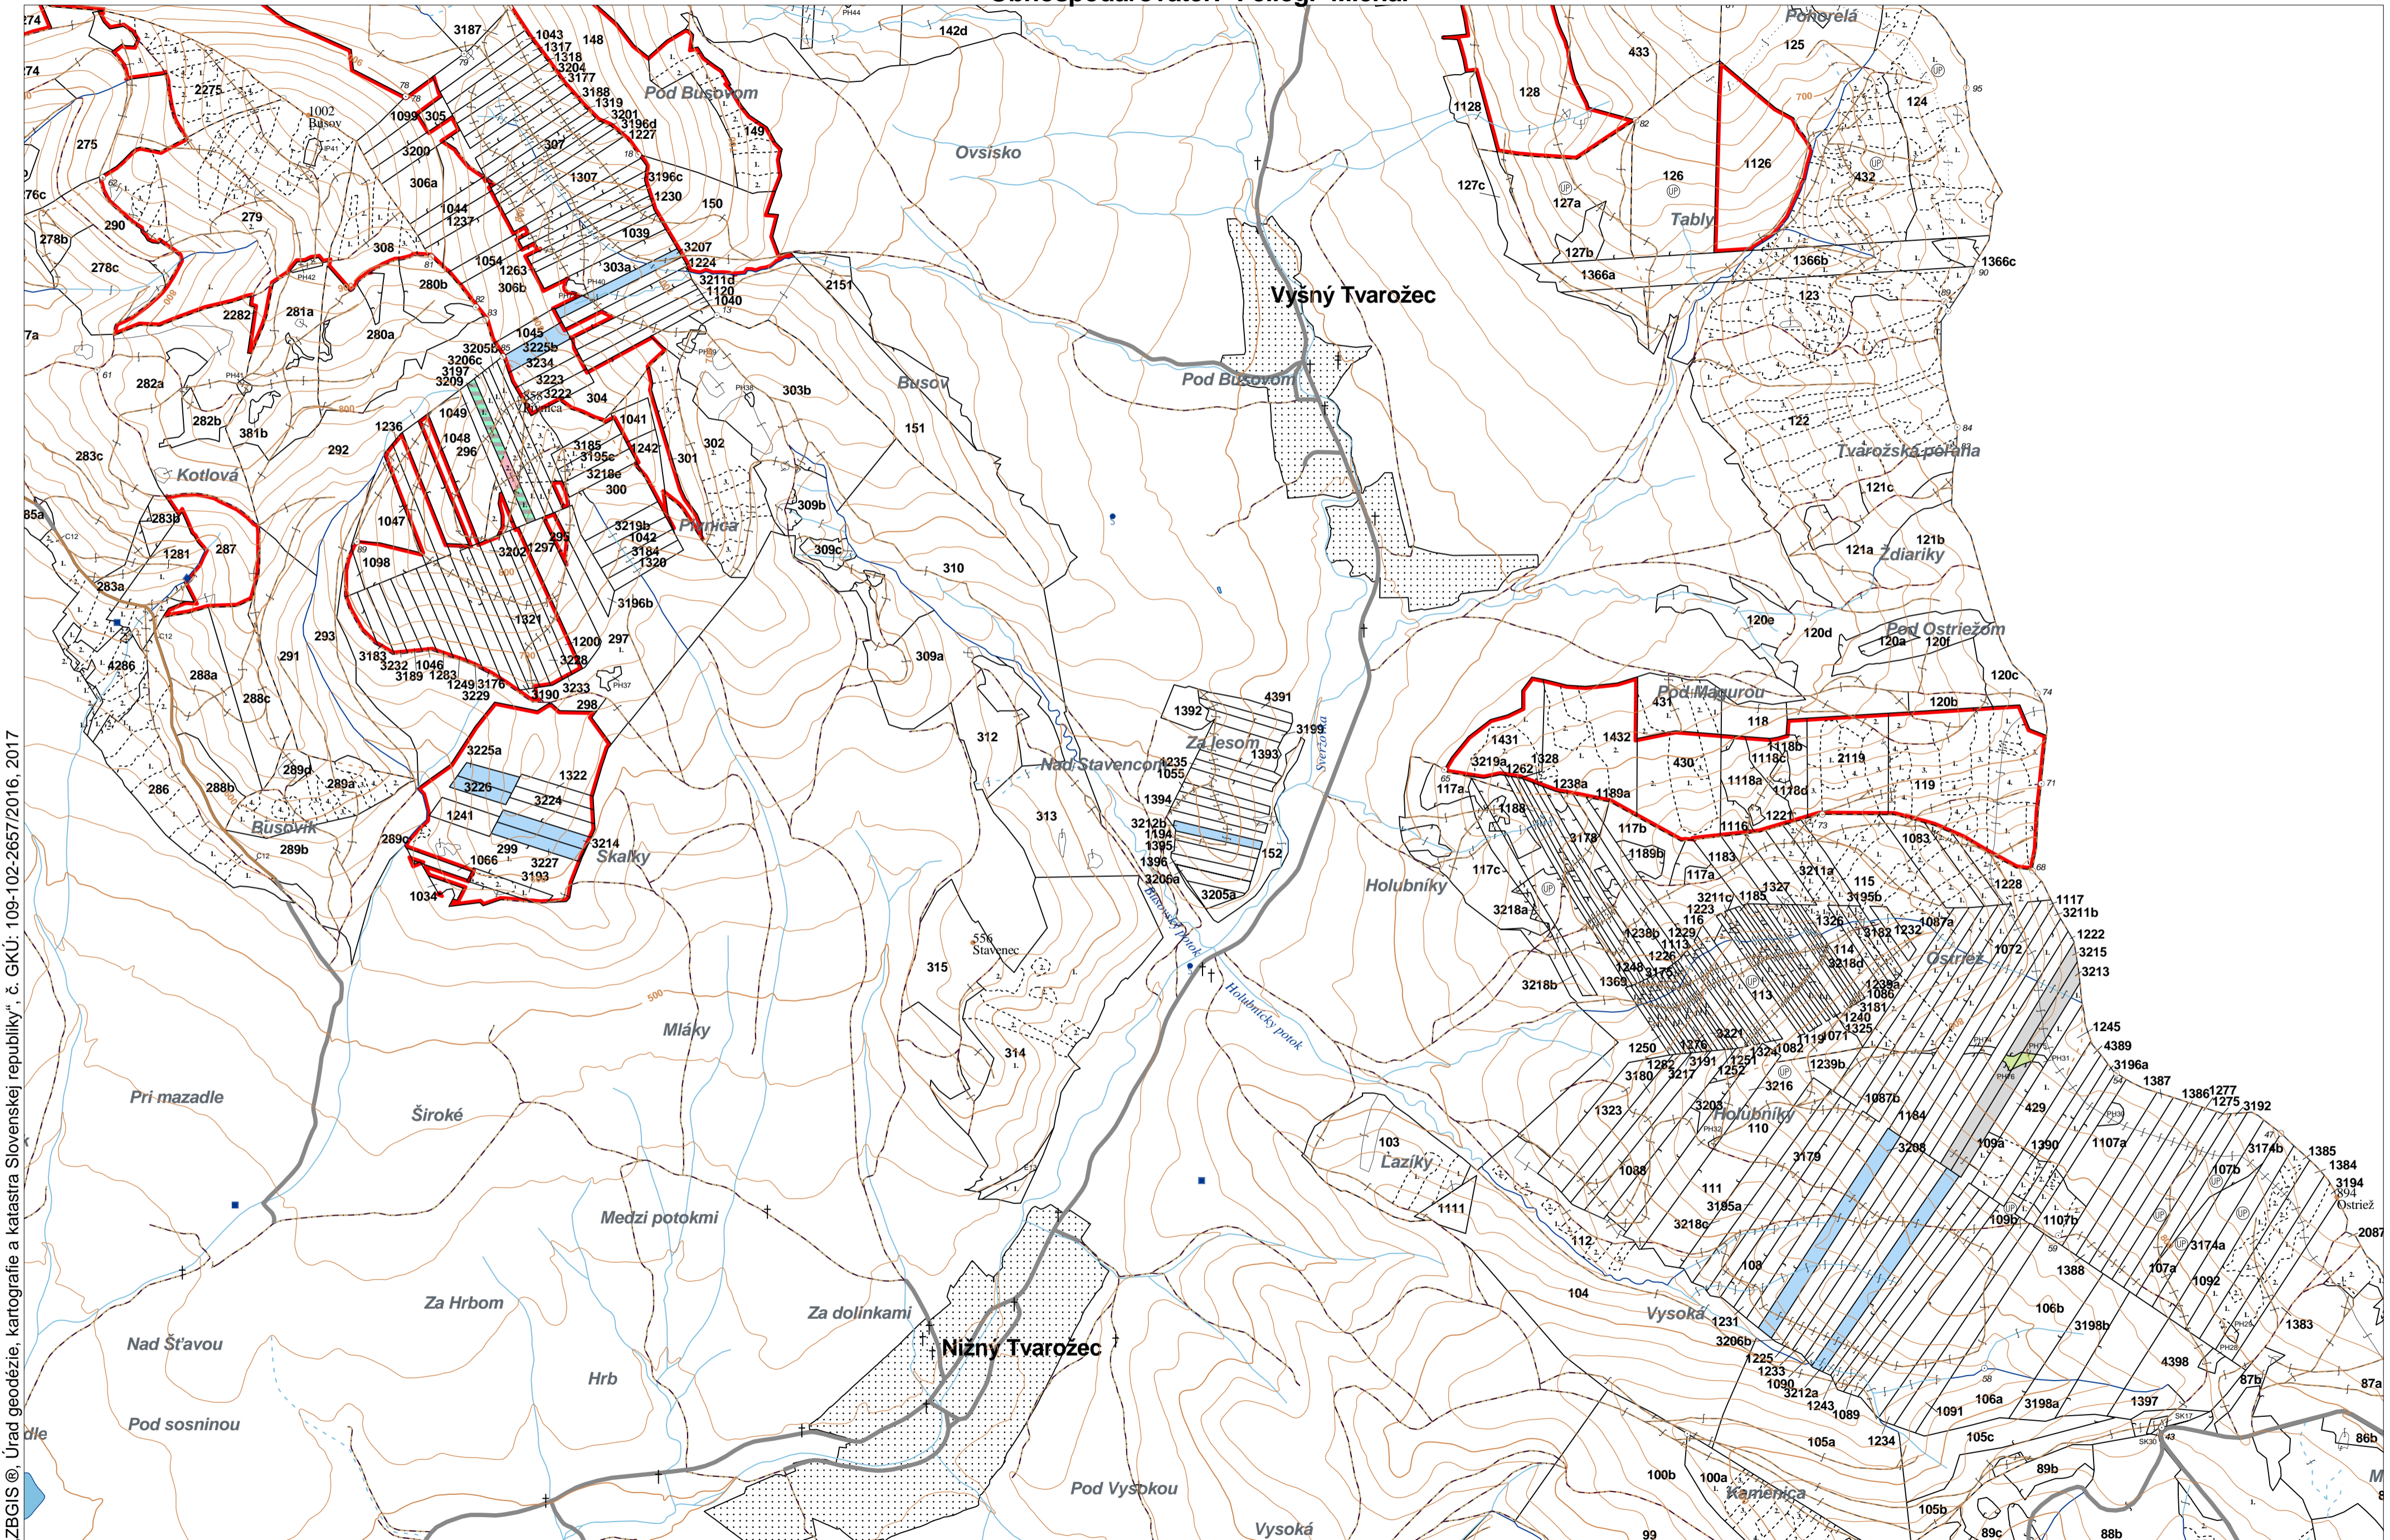

OBRYSOVÁ MAPA
LC Lesy na LHC Bardejov
Obhospodarovateľ: Fellegi Michal

© ZBGIS, Úrad geodézie, kartografie a katastra Slovenskej republiky, č. GkÚ: 109-102-2657/2016, 2017

PORASTOVÁ MAPA
LC Lesy na LHC Bardejov
Obhospodarovateľ: Fellegi Michal

Platnosť PSL: 2023-2032

Obhospodarovateľ: Fellegi Michal

PV2 Porovnávací výkaz starého a nového označenia

Stará JPRL						Nová JPRL					
Dc	Čp	Ps	OP	Časť	Staré LHC	Starý plán (kód, názov)		Dc	Čp	Ps	KL
108				60	BARDEJOV	LA066	LESY BARDEJOV	3208			H
108				70	BARDEJOV	LA066	LESY BARDEJOV	3212	A		H
109	A			15	BARDEJOV	LA066	LESY BARDEJOV	3213			H
109	A			15	BARDEJOV	LA066	LESY BARDEJOV	3215			H
109	B			30	BARDEJOV	LA066	LESY BARDEJOV	3212	A		H
109	B			5	BARDEJOV	LA066	LESY BARDEJOV	3213			H
109	B			5	BARDEJOV	LA066	LESY BARDEJOV	3215			H
110				30	BARDEJOV	LA066	LESY BARDEJOV	3208			H
111				10	BARDEJOV	LA066	LESY BARDEJOV	3208			H
114	1			35	BARDEJOV	LA066	LESY BARDEJOV	3213			H
114	1			35	BARDEJOV	LA066	LESY BARDEJOV	3215			H
115	1			10	BARDEJOV	LA066	LESY BARDEJOV	3213			H
115	1			20	BARDEJOV	LA066	LESY BARDEJOV	3215			H
152				100	BARDEJOV	LA066	LESY BARDEJOV	3212	B		H
295				30	BARDEJOV	LA066	LESY BARDEJOV	3209		1	H
296	1			70	BARDEJOV	LA066	LESY BARDEJOV	3209		1	H
297	2			100	BARDEJOV	LA066	LESY BARDEJOV	3209		2	H
299				100	BARDEJOV	LA066	LESY BARDEJOV	3214			O
299				100	BARDEJOV	LA066	LESY BARDEJOV	3225	A		O
299				100	BARDEJOV	LA066	LESY BARDEJOV	3226			O
299				100	BARDEJOV	LA066	LESY BARDEJOV	3227			O
303	A			60	BARDEJOV	LA066	LESY BARDEJOV	3207			H
304				95	BARDEJOV	LA066	LESY BARDEJOV	3225	B		O
306	B			20	BARDEJOV	LA066	LESY BARDEJOV	3207			H
306	B			5	BARDEJOV	LA066	LESY BARDEJOV	3225	B		O
307				20	BARDEJOV	LA066	LESY BARDEJOV	3207			H
429				35	BARDEJOV	LA066	LESY BARDEJOV	3213			H
429				25	BARDEJOV	LA066	LESY BARDEJOV	3215			H