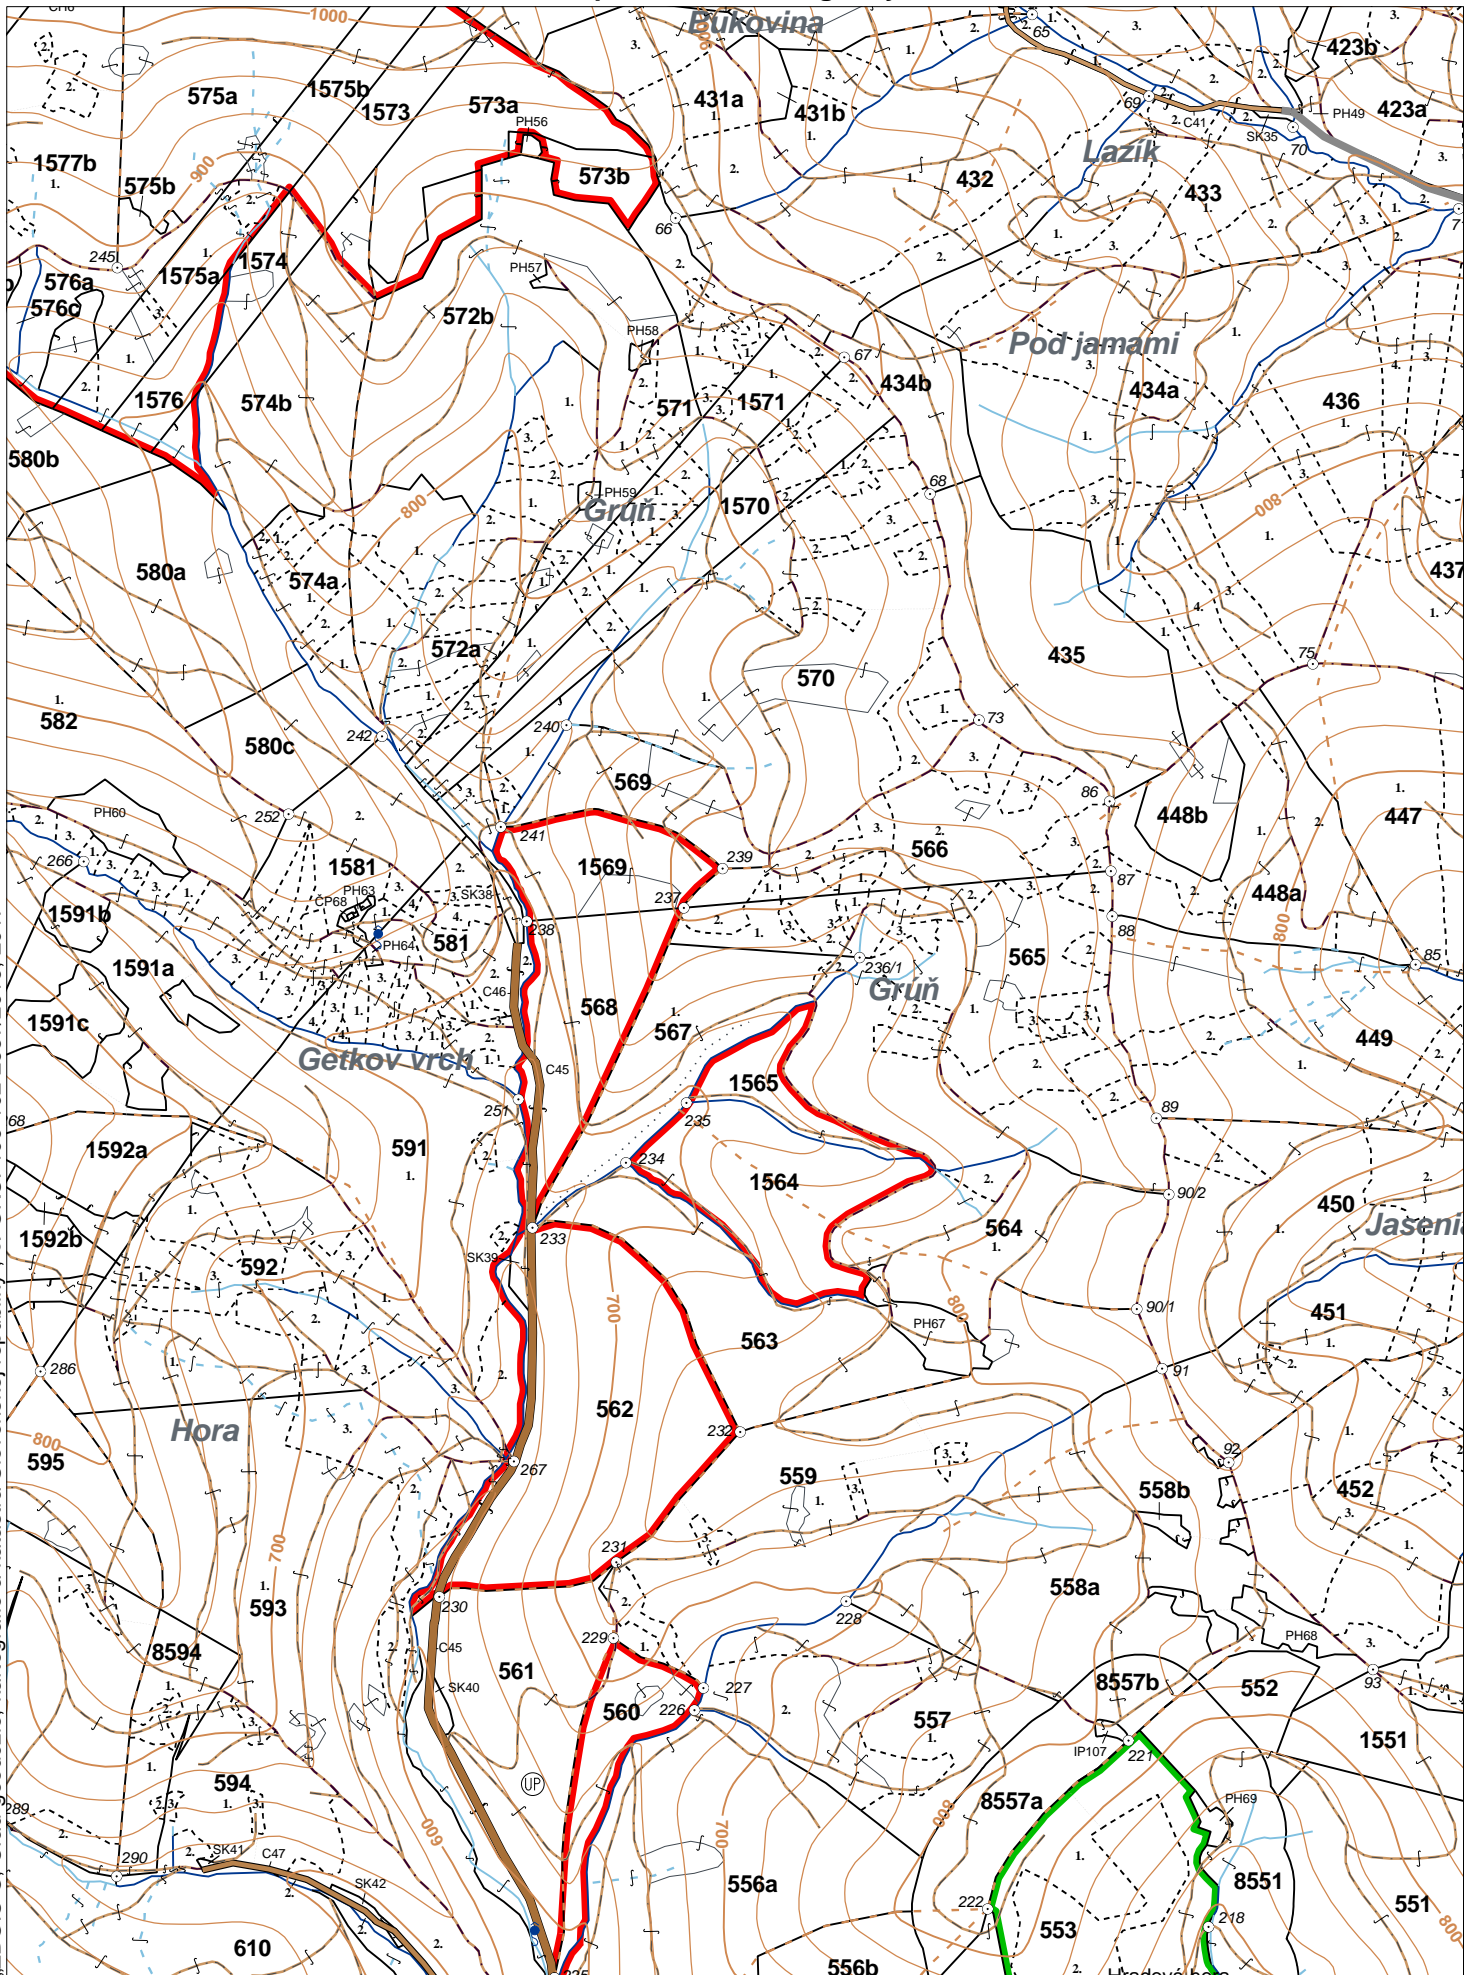

LHC: PREŠOV

LC: Lesy Prešov

Platnosť PSL: 2024-2033

Obhospodarovateľ: Varga Cyril

PV2

**Porovnávací výkaz starého a nového označenia**

Stará JPRL						Nová JPRL							
Dc	Čp	Ps	OP	Časť	Staré LHC	Starý plán (kód, názov)			Dc	Čp	Ps	KL	
1571	1			100	PREŠOV	SL134	NEŠTÁTNE LESY NA LHC PREŠOV			1571	1		H
1571	2			100	PREŠOV	SL134	NEŠTÁTNE LESY NA LHC PREŠOV			1571	2		H
1571	3			100	PREŠOV	SL134	NEŠTÁTNE LESY NA LHC PREŠOV			1571	3		H

OBRYSOVÁ MAPA  
LC Lesy Prešov  
Obhospodarovateľ: Varga Cyril

ZBGIS ©, Úrad geodézie, kartografie a katastra Slovenskej republiky, č. GKÚ: 109-102-2657/2016, 2017

stav k 1.1.2024

1 : 10 000

Vyhotovil: SLS, a.s., Banská Bystrica

PORASTOVÁ MAPA  
LC Lesy Prešov  
Obhospodarovateľ: Varga Cyril

ZBGIS ©, Úrad geodézie, kartografie a katastra Slovenskej republiky, č. GKÚ: 109-102-2657/2016, 2017

stav k 1.1.2024

1 : 10 000

Vyhotovil: SLS, a.s., Banská Bystrica