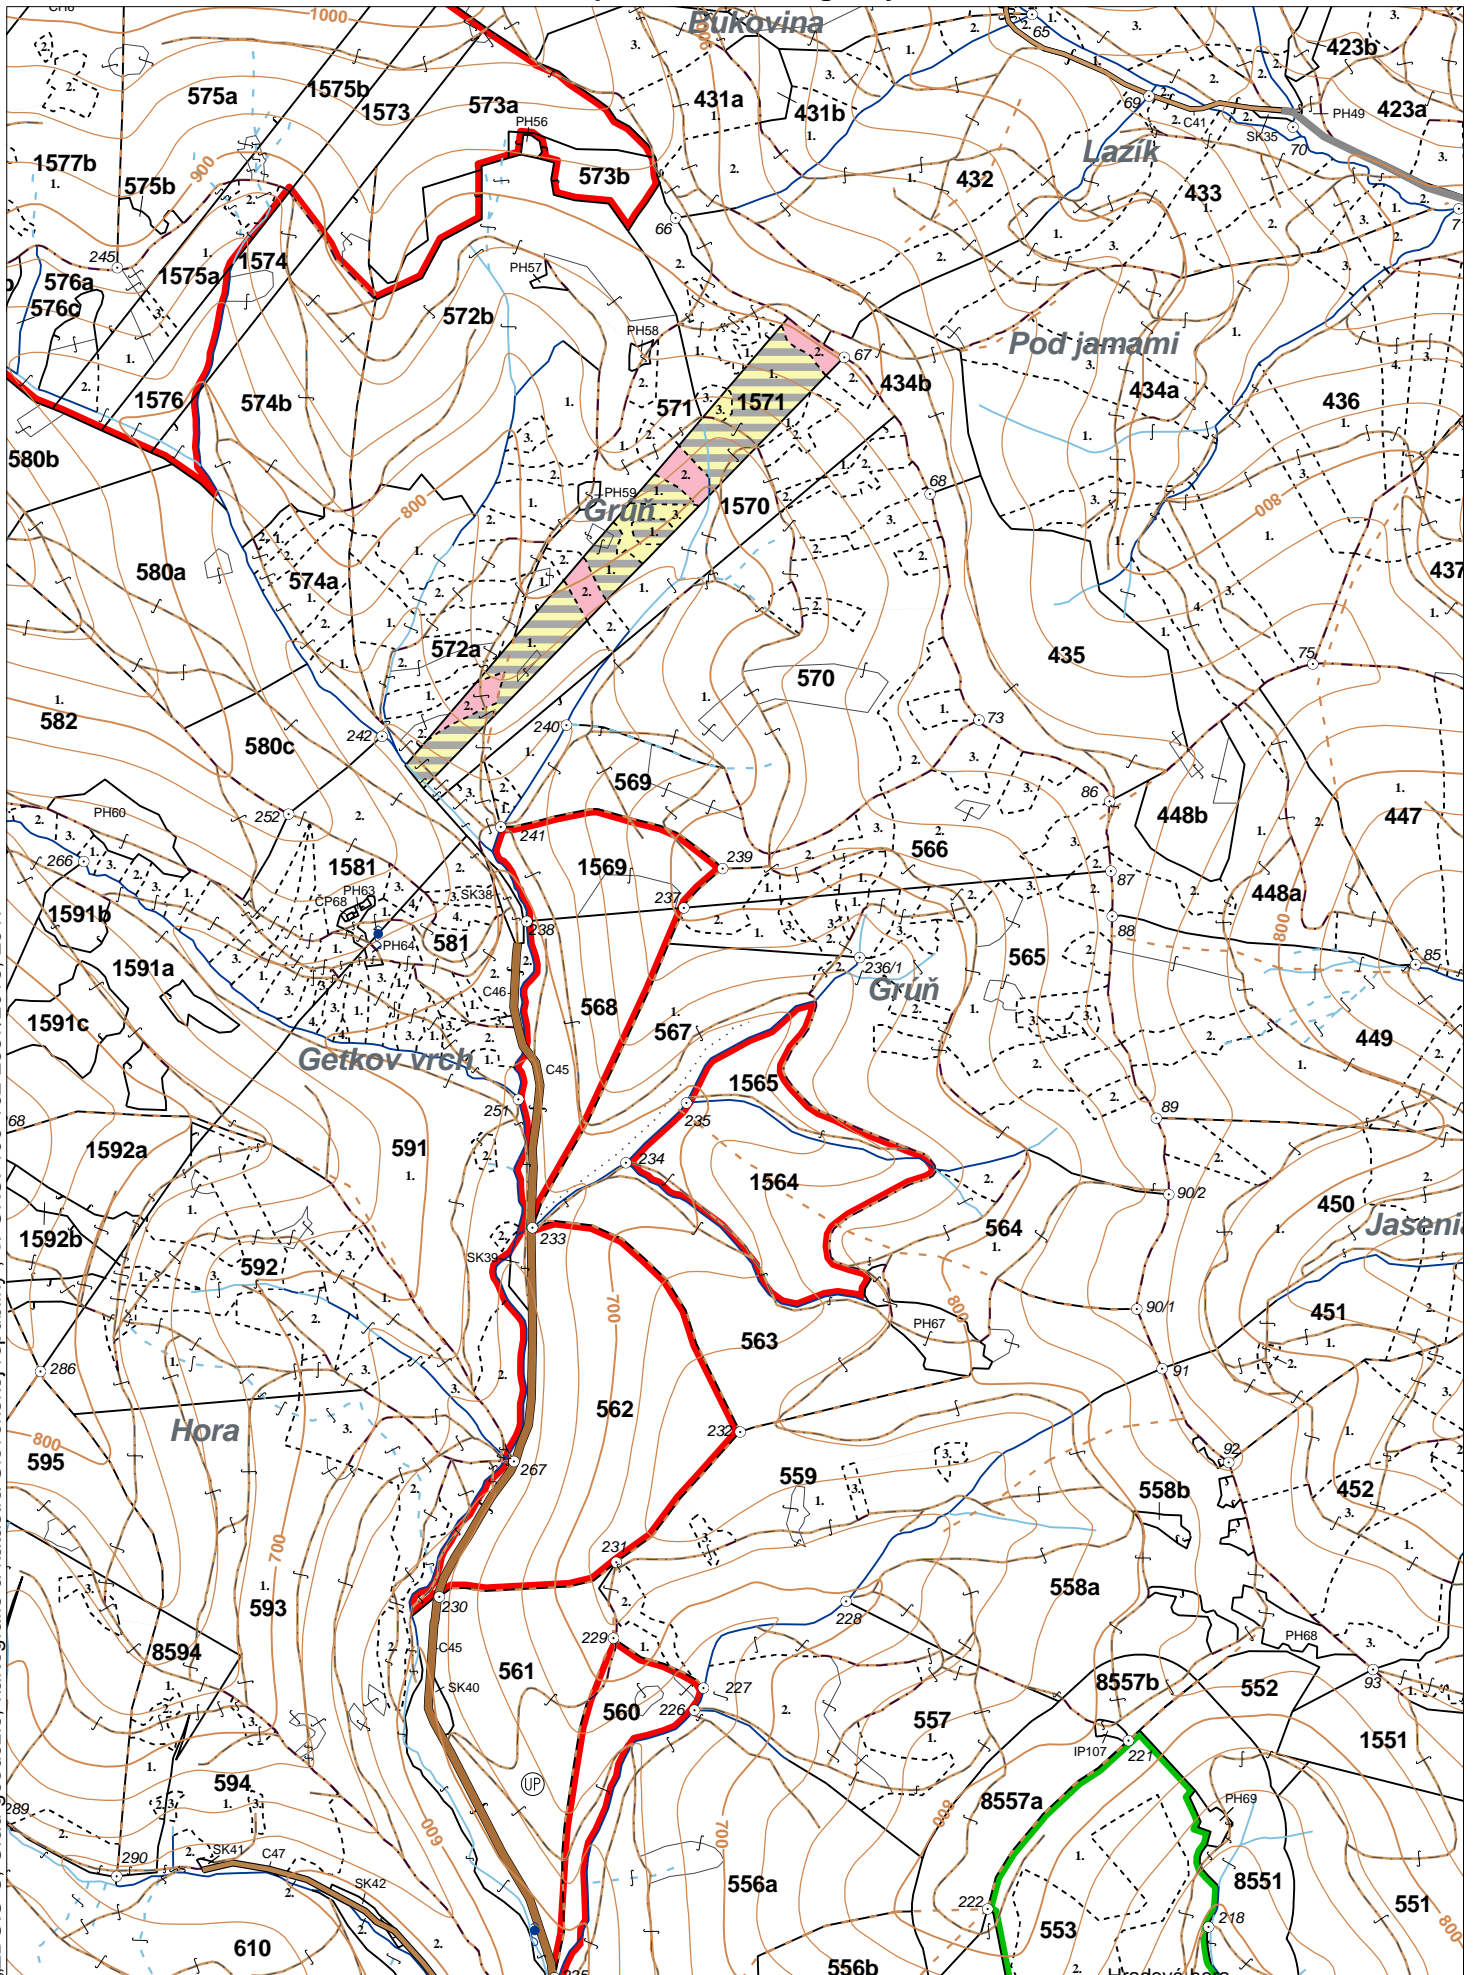

LHC: PREŠOV

LC: Lesy Prešov

Platnosť PSL: 2024-2033

Obhospodarovateľ: Varga Cyril

PV2

**Porovnávací výkaz starého a nového označenia**

Stará JPRL						Nová JPRL							
Dc	Čp	Ps	OP	Časť	Staré LHC	Starý plán (kód, názov)			Dc	Čp	Ps	KL	
1571	1			100	PREŠOV	SL134	NEŠTÁTNE LESY NA LHC PREŠOV			1571	1		H
1571	2			100	PREŠOV	SL134	NEŠTÁTNE LESY NA LHC PREŠOV			1571	2		H
1571	3			100	PREŠOV	SL134	NEŠTÁTNE LESY NA LHC PREŠOV			1571	3		H

OBRYSOVÁ MAPA  
LC Lesy Prešov  
Obhospodarovateľ: Varga Cyril

ZBGIS ©, Úrad geodézie, kartografie a katastra Slovenskej republiky, č. GKÚ: 109-102-2657/2016, 2017

stav k 1.1.2024

1 : 10 000

Vyhotovil: SLS, a.s., Banská Bystrica

PORASTOVÁ MAPA  
LC Lesy Prešov  
Obhospodarovateľ: Varga Cyril

ZBGIS ©, Úrad geodézie, kartografie a katastra Slovenskej republiky, č. GKÚ: 109-102-2657/2016, 2017

stav k 1.1.2024

1 : 10 000

Vyhotovil: SLS, a.s., Banská Bystrica