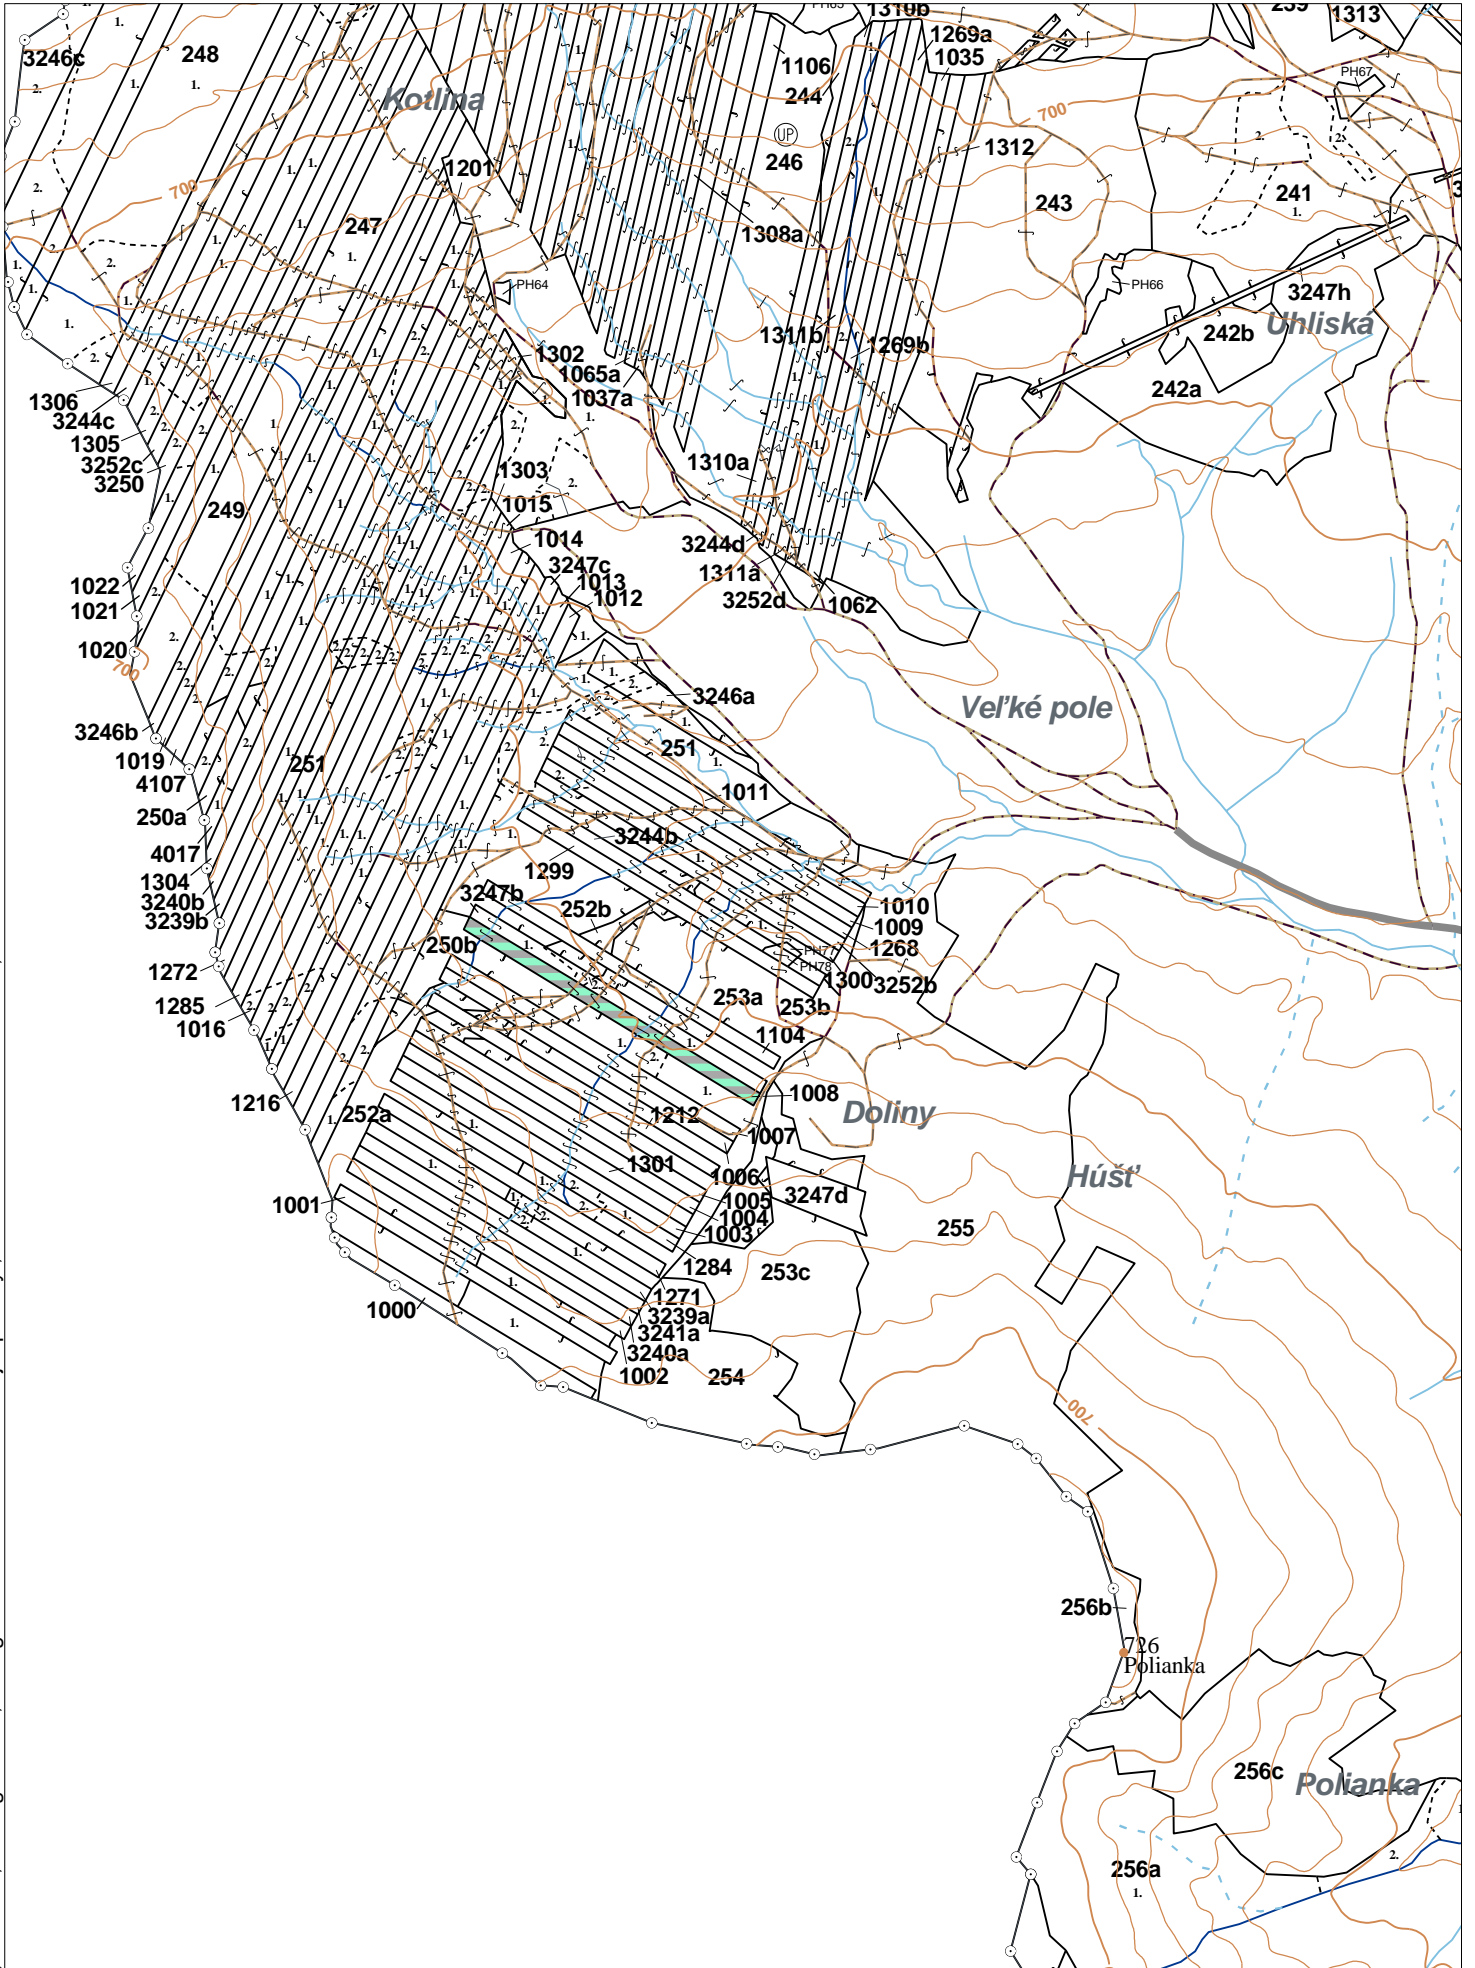

OBRYSOVÁ MAPA
LC Lesy na LHC Bardejov
Obhospodarovateľ: Fedoršová Adriána

ZBGIS ©, Úrad geodézie, kartografie a katastra Slovenskej republiky, č. GKÚ: 109-102-2657/2016, 2017

stav k 1.1.2023

1 : 10 000

Vyhotovil: SLS, a.s., Banská Bystrica

PORASTOVÁ MAPA
LC Lesy na LHC Bardejov
Obhospodarovateľ: Fedoršová Adriána

ZBGIS ©, Úrad geodézie, kartografie a katastra Slovenskej republiky, č. GKÚ: 109-102-2657/2016, 2017

LHC: BARDEJOV

LC: Lesy na LHC Bardejov

Platnosť PSL: 2023-2032

Obhospodarovateľ: Fedoršová Adriána

PV2

Porovnávací výkaz starého a nového označenia

Stará JPRL						Nová JPRL					
Dc	Čp	Ps	OP	Časť	Staré LHC	Starý plán (kód, názov)		Dc	Čp	Ps	KL
1008				100	BARDEJOV	LA067	NEŠTÁTNE LESY NA LHC BARDEJOV	1008			H