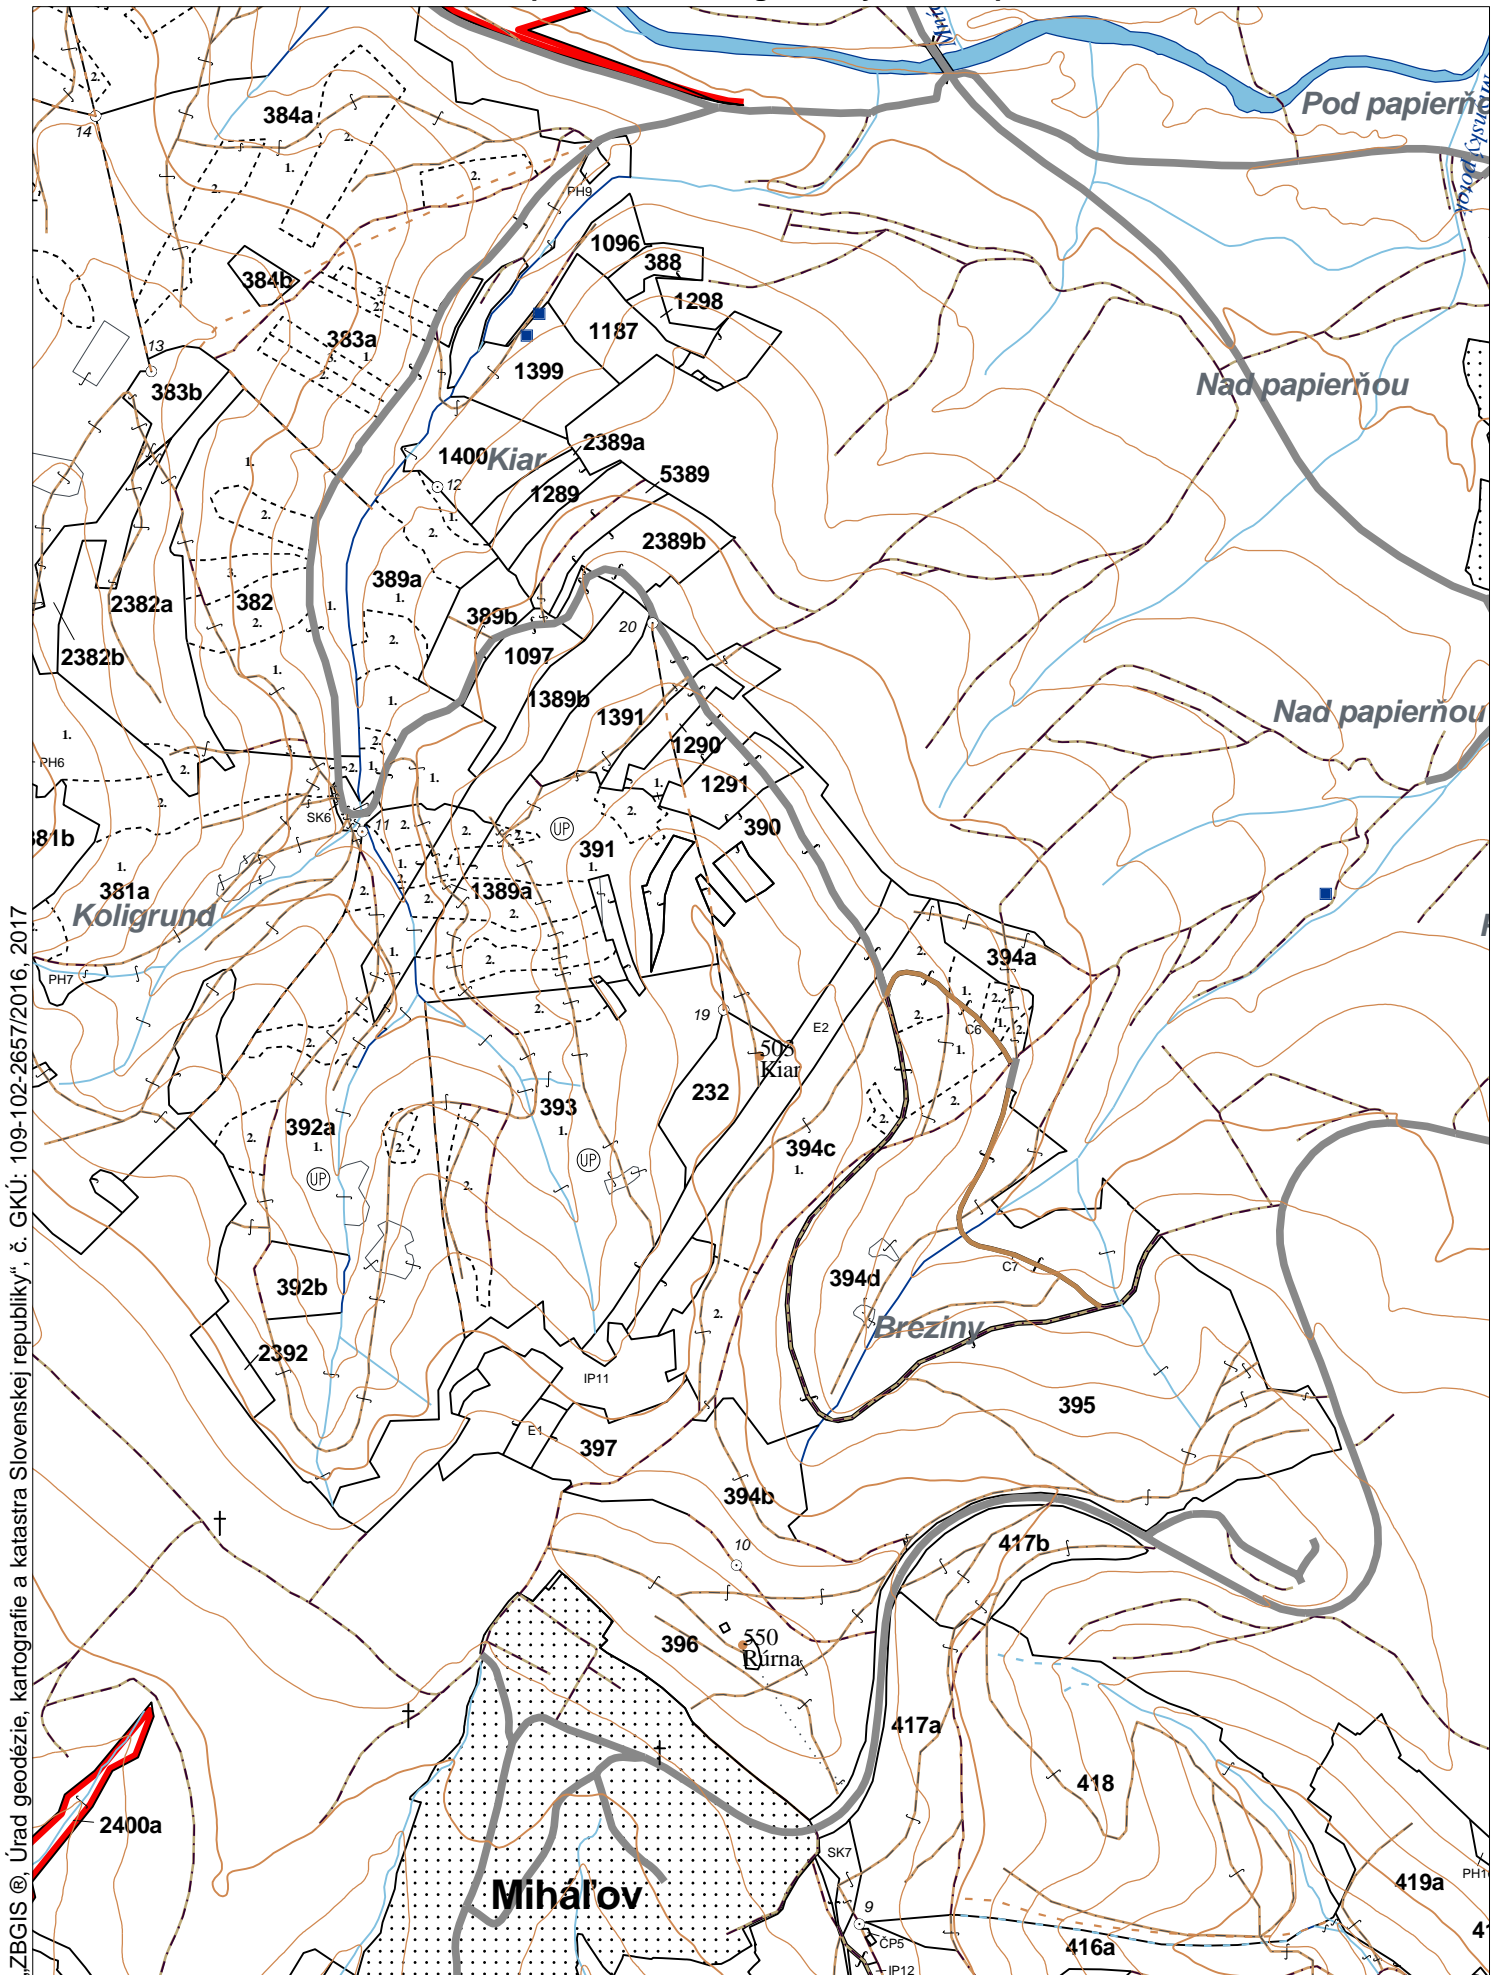

**OBRYSOVÁ MAPA**  
LC Lesy na LHC Bardejov  
Obhospodarovateľ: Draganovský Ján a spol.

ZBGIS ©, Úrad geodézie, kartografie a katastra Slovenskej republiky, č. GKÚ: 109-102-2657/2016, 2017

stav k 1.1.2023

**Porovnávací výkaz starého a nového označenia**

Stará JPRL						Nová JPRL					
Dc	Čp	Ps	OP	Časť	Staré LHC	Starý plán (kód, názov)		Dc	Čp	Ps	KL
1290				100	BARDEJOV	LA067	NEŠTÁTNE LESY NA LHC BARDEJOV	1290			H