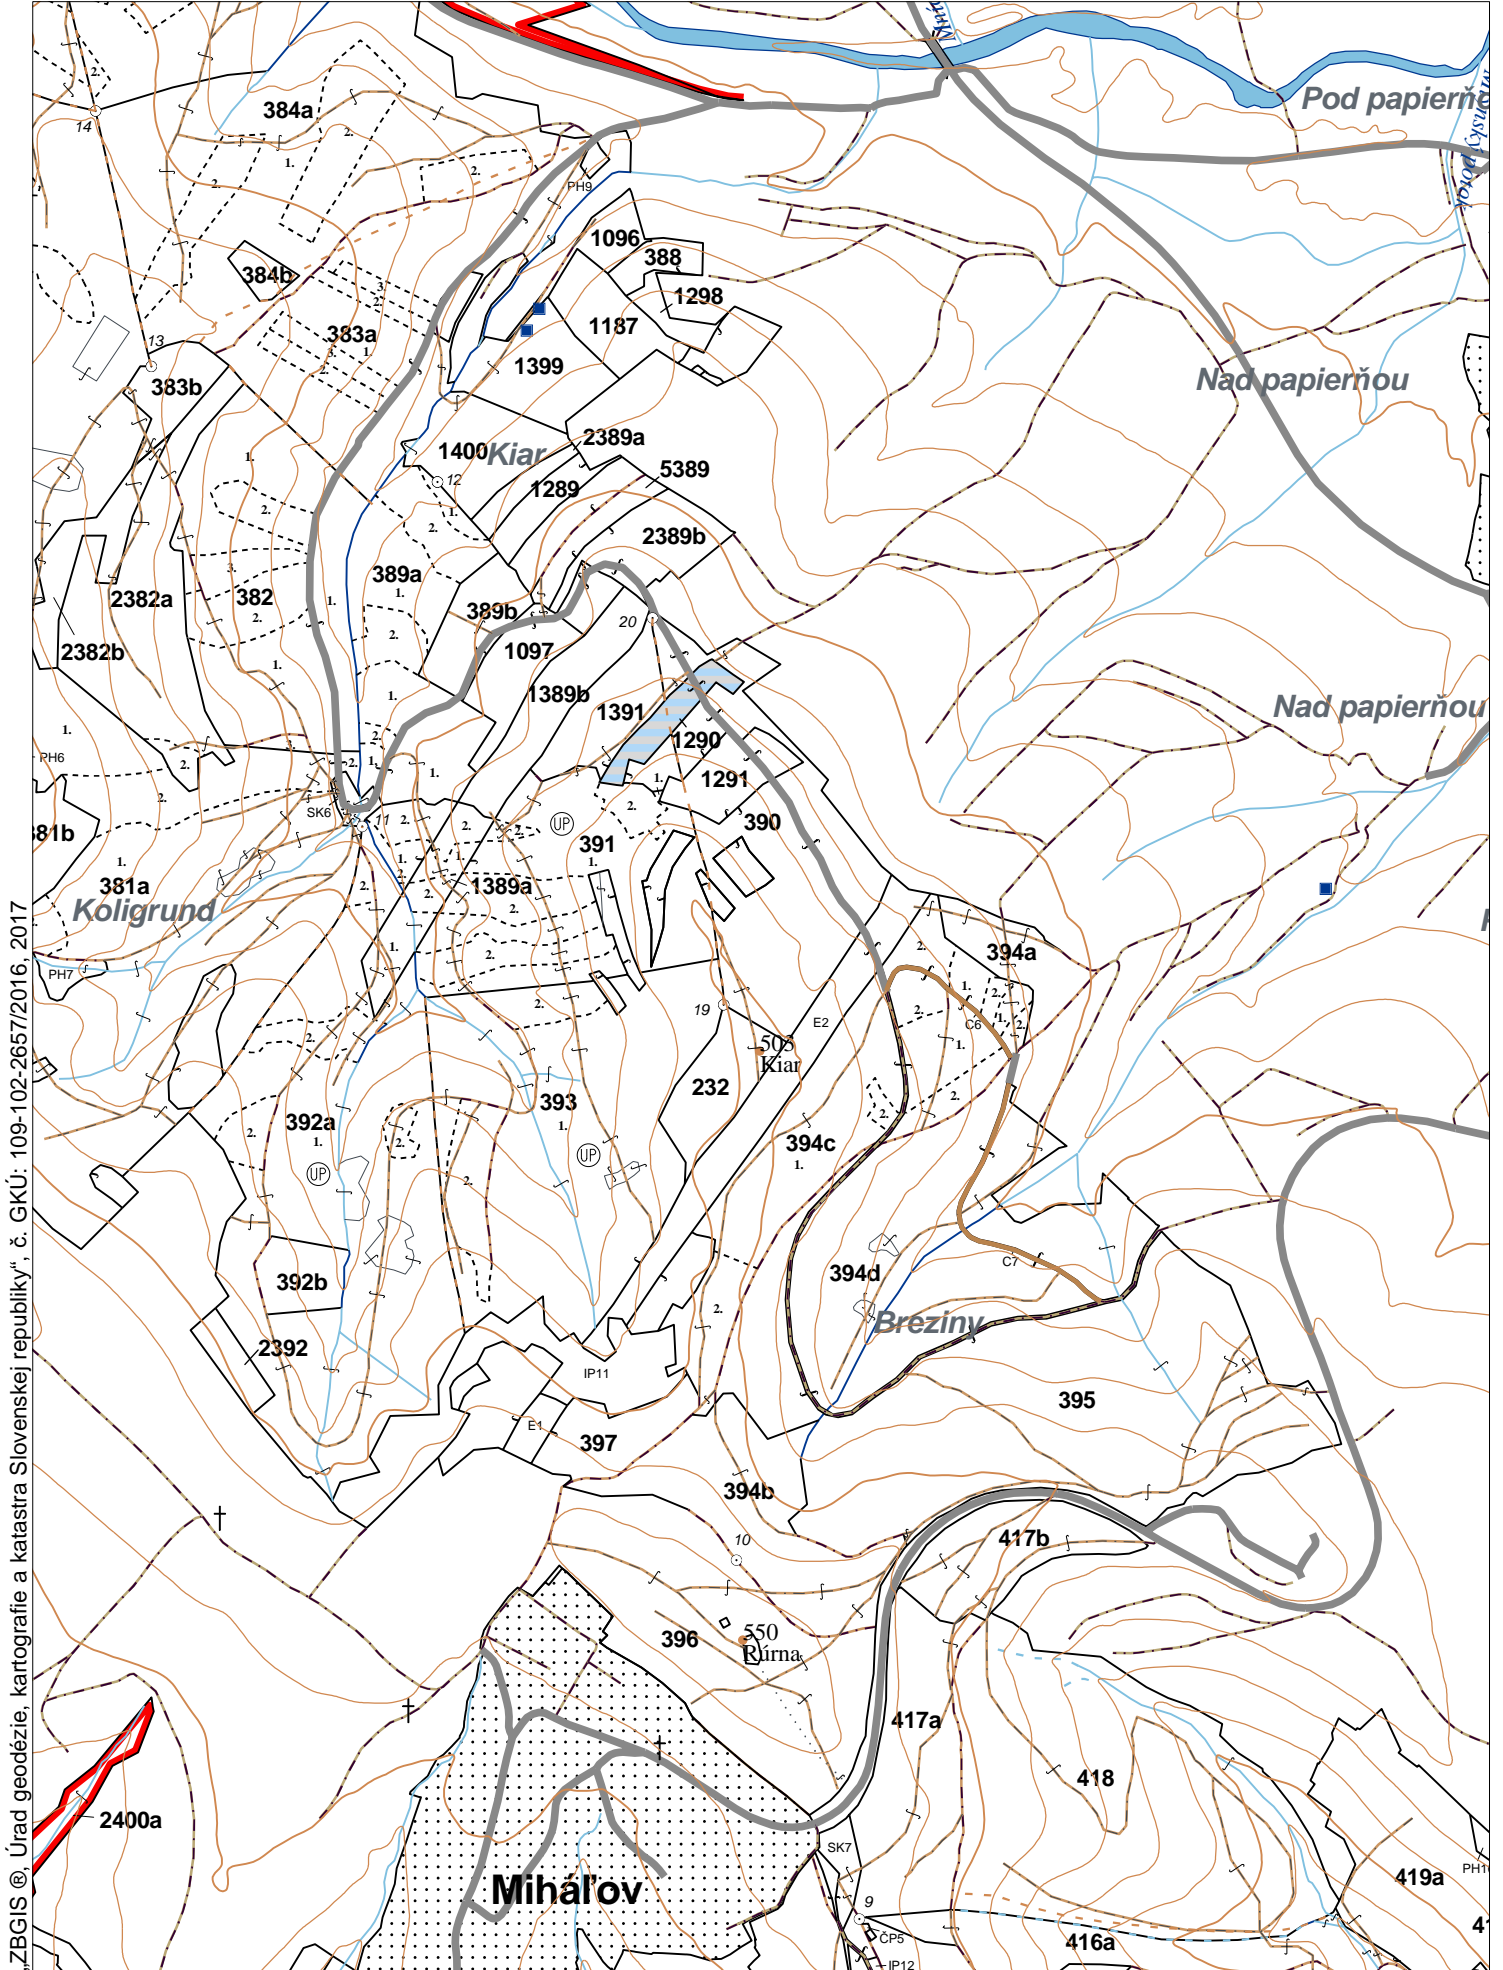

PORASTOVÁ MAPA
LC Lesy na LHC Bardejov
Obhospodarovateľ: Draganovský Ján a spol.

ZBGIS ©, Úrad geodézie, kartografie a katastra Slovenskej republiky, č. GKÚ: 109-102-2657/2016, 2017

stav k 1.1.2023

1 : 10 000

Vyhotovil: SLS, a.s., Banská Bystrica