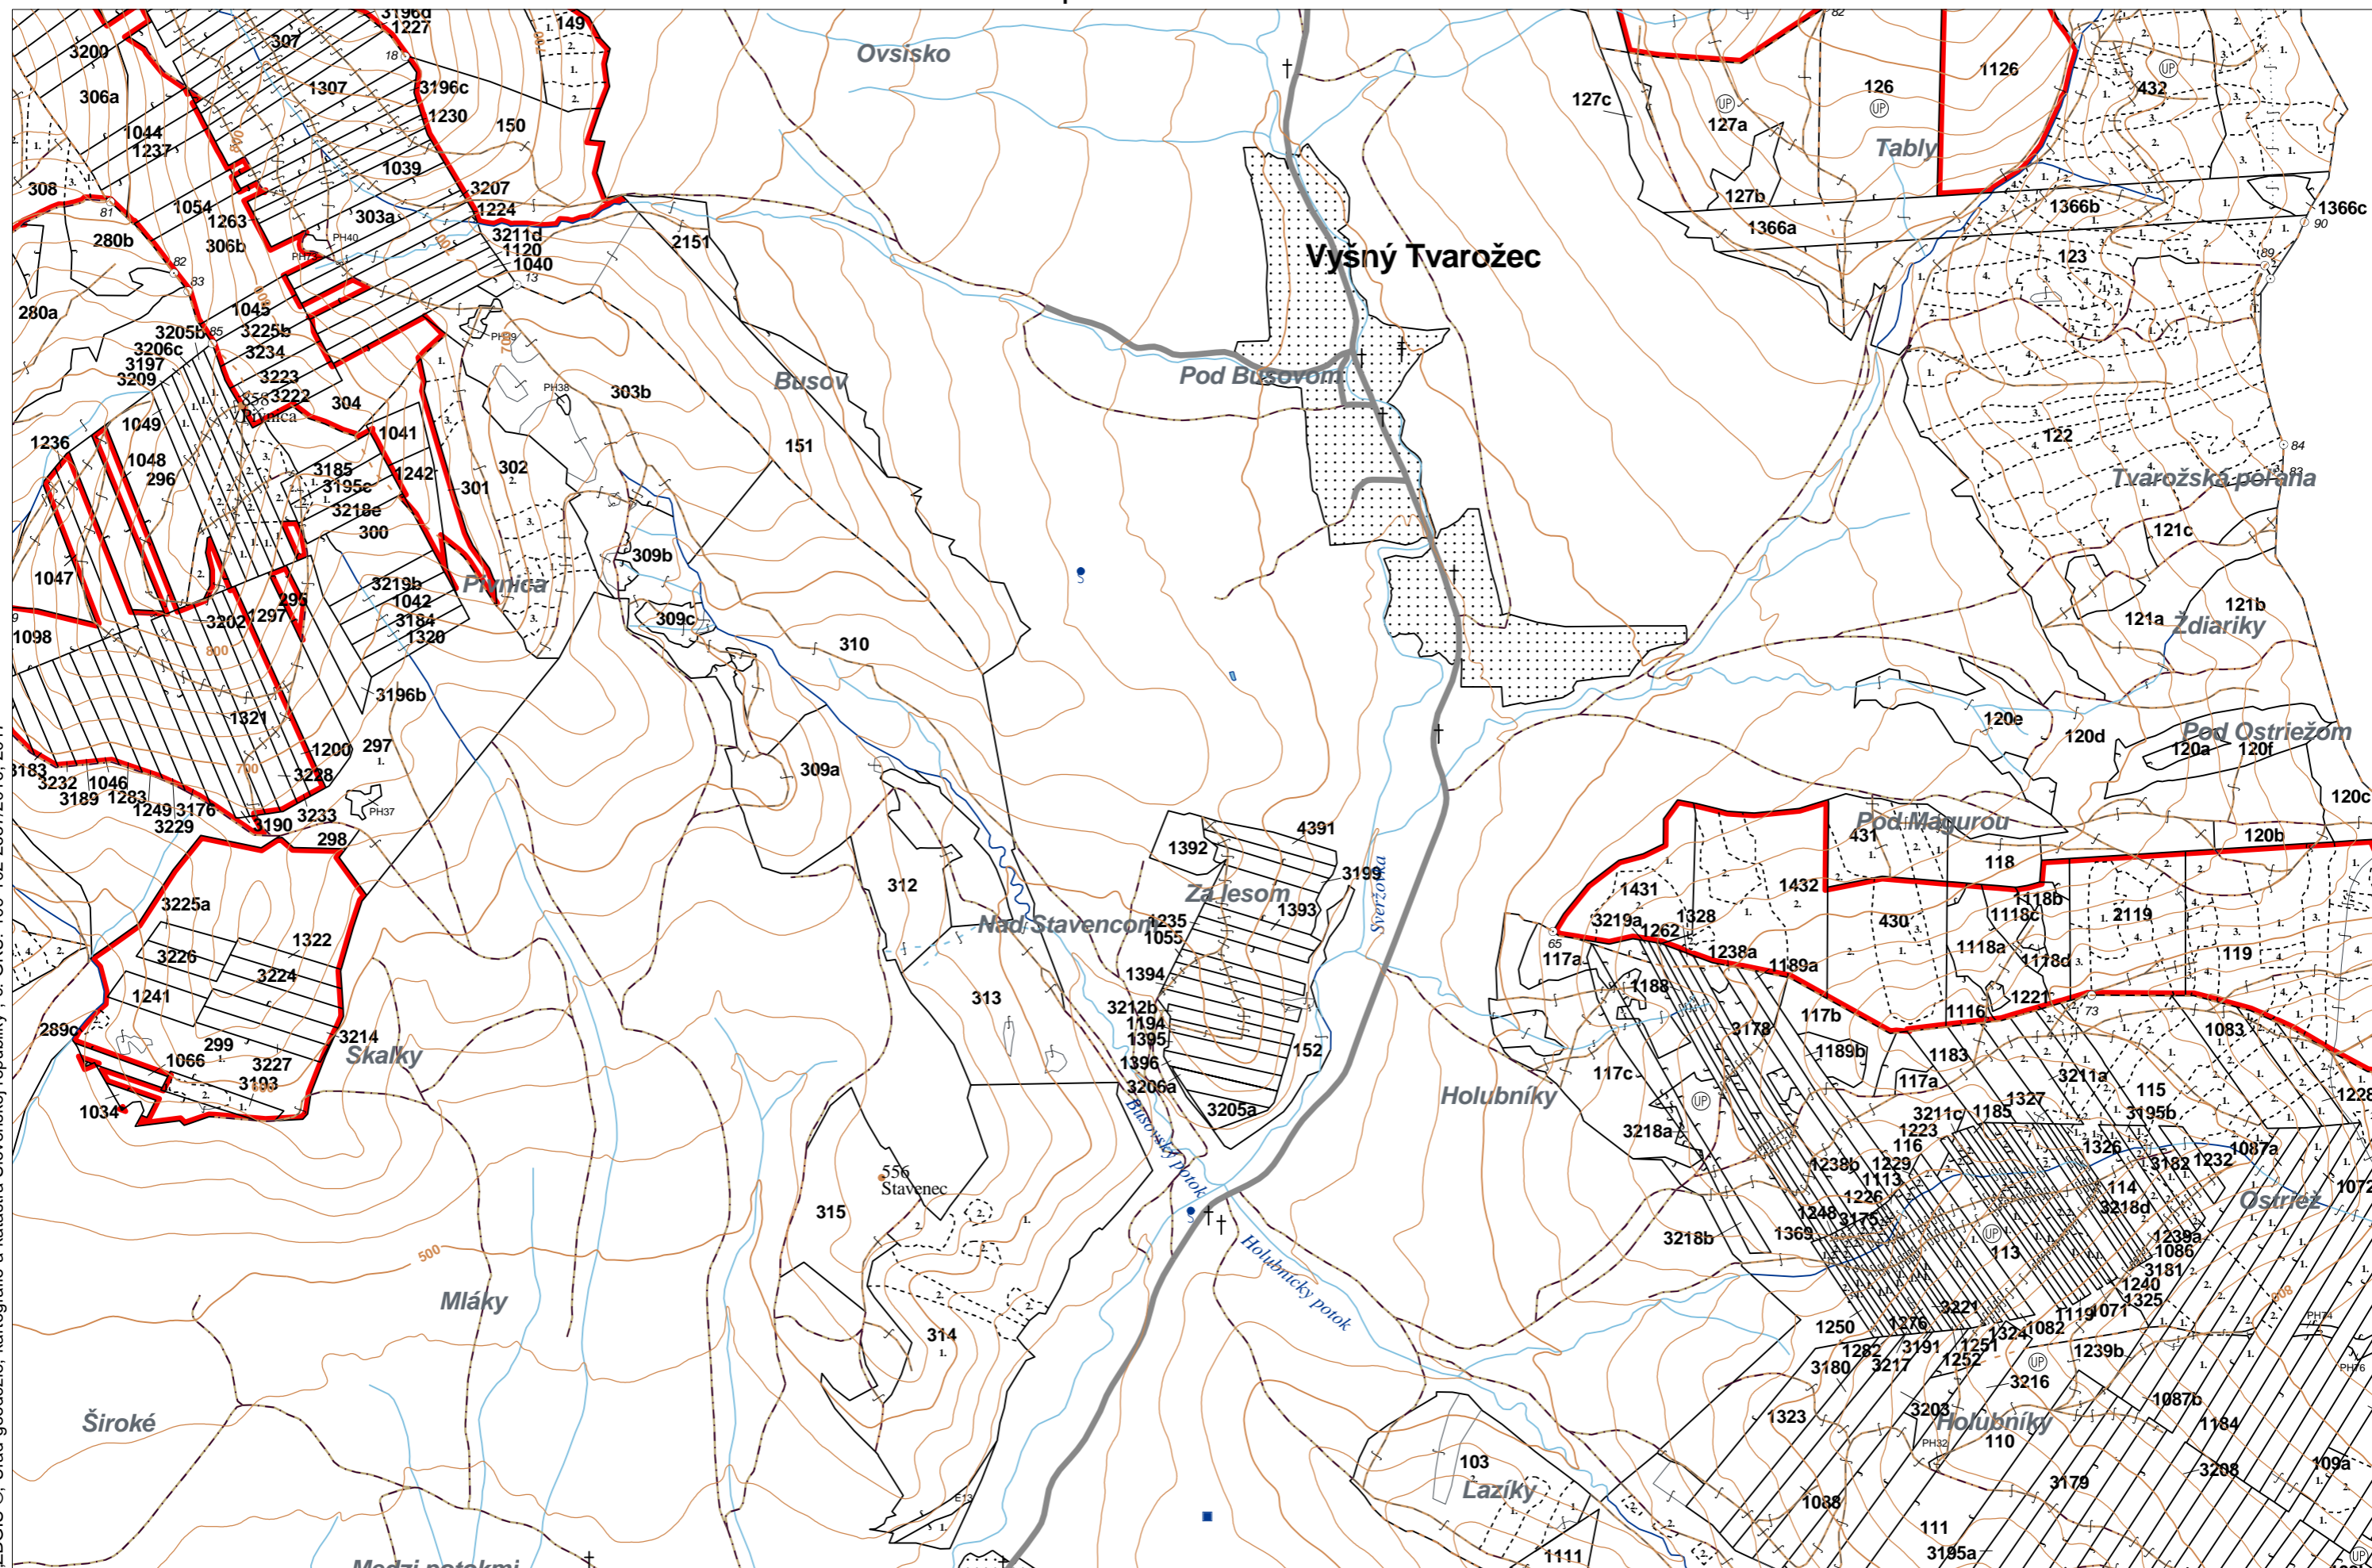

OBRYSOVÁ MAPA
LC Lesy na LHC Bardejov
Obhospodarovateľ: Dinčáková Tatiana

ZBGIS ©, Úrad geodézie, kartografie a katastra Slovenskej republiky, č. GKÚ: 109-102-2657/2016, 2017

PORASTOVÁ MAPA
LC Lesy na LHC Bardejov
Obhospodarovateľ: Dinčáková Tatiana

ZBGIS ©, Úrad geodézie, kartografie a katastra Slovenskej republiky, č. GKÚ: 109-102-2657/2016, 2017

LHC: BARDEJOV

LC: Lesy na LHC Bardejov

Platnosť PSL: 2023-2032

Obhospodarovateľ: Dinčáková Tatiana

PV2

Porovnávací výkaz starého a nového označenia

Stará JPRL						Nová JPRL					
Dc	Čp	Ps	OP	Časť	Staré LHC	Starý plán (kód, názov)		Dc	Čp	Ps	KL
1116				100	BARDEJOV	LA067	NEŠTÁTNE LESY NA LHC BARDEJOV	1116			H
1117				100	BARDEJOV	LA067	NEŠTÁTNE LESY NA LHC BARDEJOV	1117			H
1119	1			100	BARDEJOV	LA067	NEŠTÁTNE LESY NA LHC BARDEJOV	1119	1		H
1119	2			100	BARDEJOV	LA067	NEŠTÁTNE LESY NA LHC BARDEJOV	1119	2		H
1120				100	BARDEJOV	LA067	NEŠTÁTNE LESY NA LHC BARDEJOV	1120			H