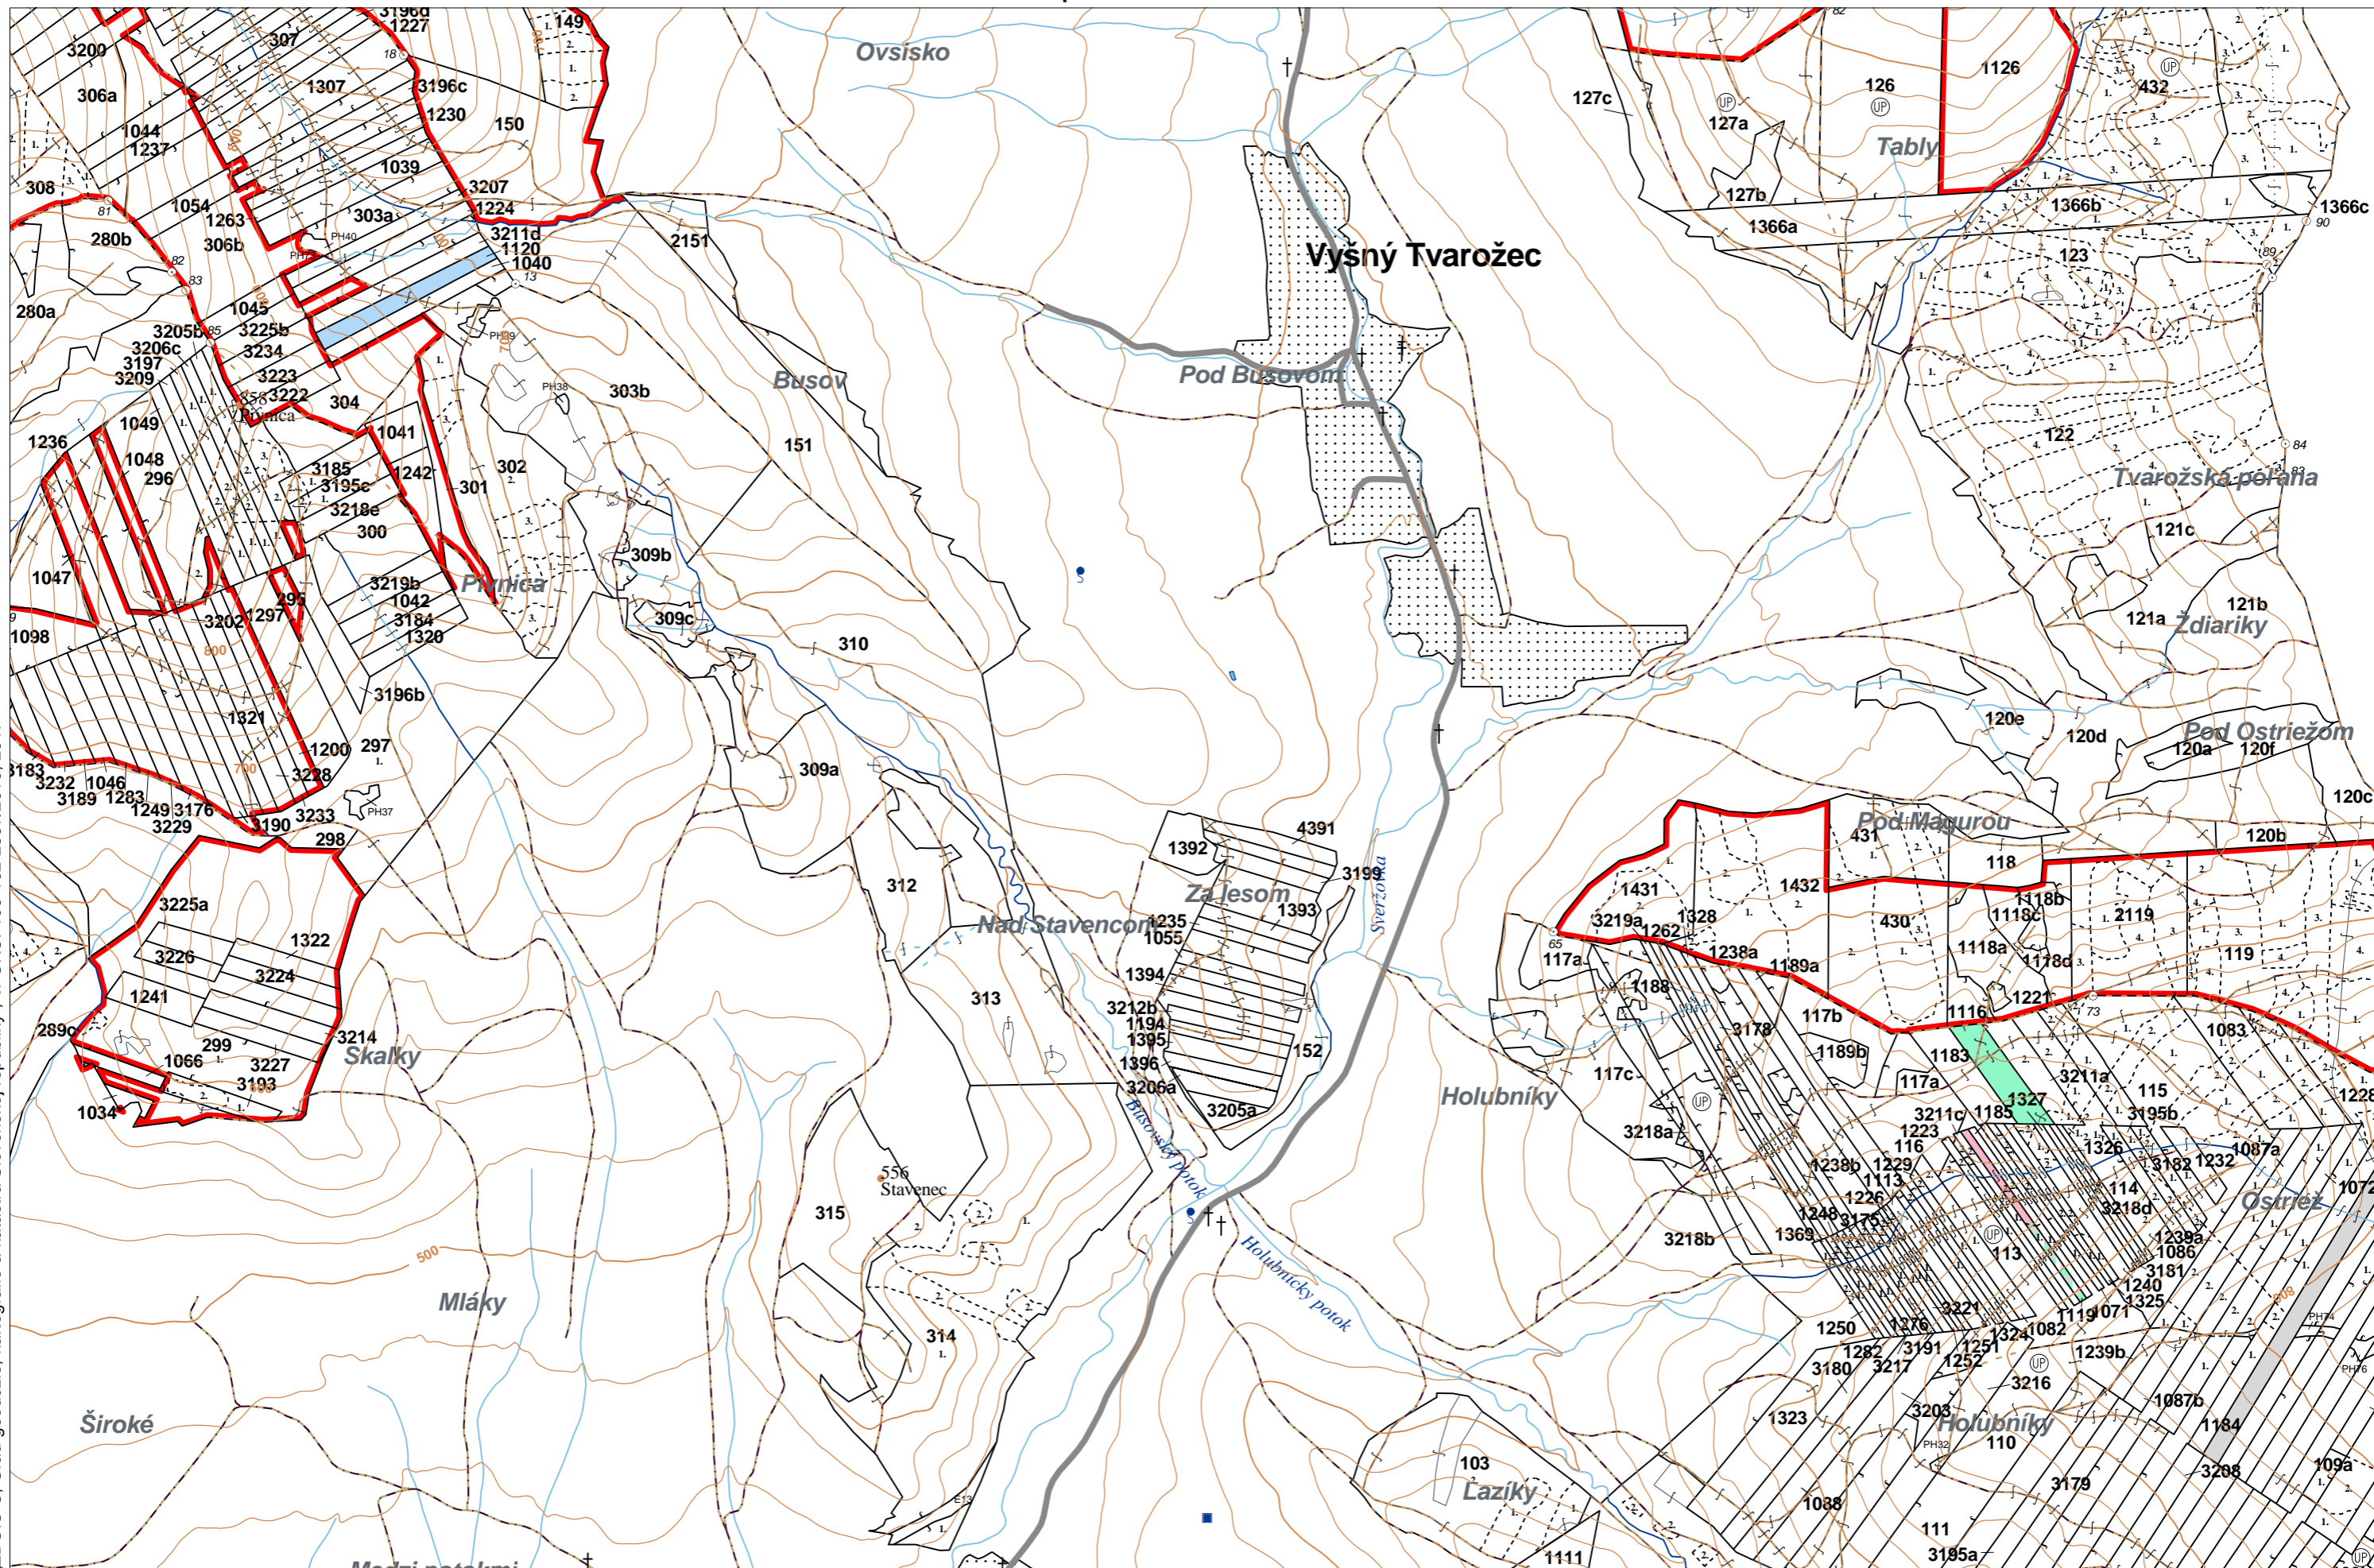

OBRYSOVÁ MAPA
LC Lesy na LHC Bardejov
Obhospodarovateľ: Dinčáková Tatiana

ZBGIS ©, Úrad geodézie, kartografie a katastra Slovenskej republiky, č. GKÚ: 109-102-2657/2016, 2017

PORASTOVÁ MAPA
LC Lesy na LHC Bardejov
Obhospodarovateľ: Dinčáková Tatiana

ZBGIS ©, Úrad geodézie, kartografie a katastra Slovenskej republiky, č. GKÚ: 109-102-2657/2016, 2017

LHC: BARDEJOV

LC: Lesy na LHC Bardejov

Platnosť PSL: 2023-2032

Obhospodarovateľ: Dinčáková Tatiana

PV2

Porovnávací výkaz starého a nového označenia

Stará JPRL						Nová JPRL					
Dc	Čp	Ps	OP	Časť	Staré LHC	Starý plán (kód, názov)		Dc	Čp	Ps	KL
1116				100	BARDEJOV	LA067	NEŠTÁTNE LESY NA LHC BARDEJOV	1116			H
1117				100	BARDEJOV	LA067	NEŠTÁTNE LESY NA LHC BARDEJOV	1117			H
1119	1			100	BARDEJOV	LA067	NEŠTÁTNE LESY NA LHC BARDEJOV	1119	1		H
1119	2			100	BARDEJOV	LA067	NEŠTÁTNE LESY NA LHC BARDEJOV	1119	2		H
1120				100	BARDEJOV	LA067	NEŠTÁTNE LESY NA LHC BARDEJOV	1120			H