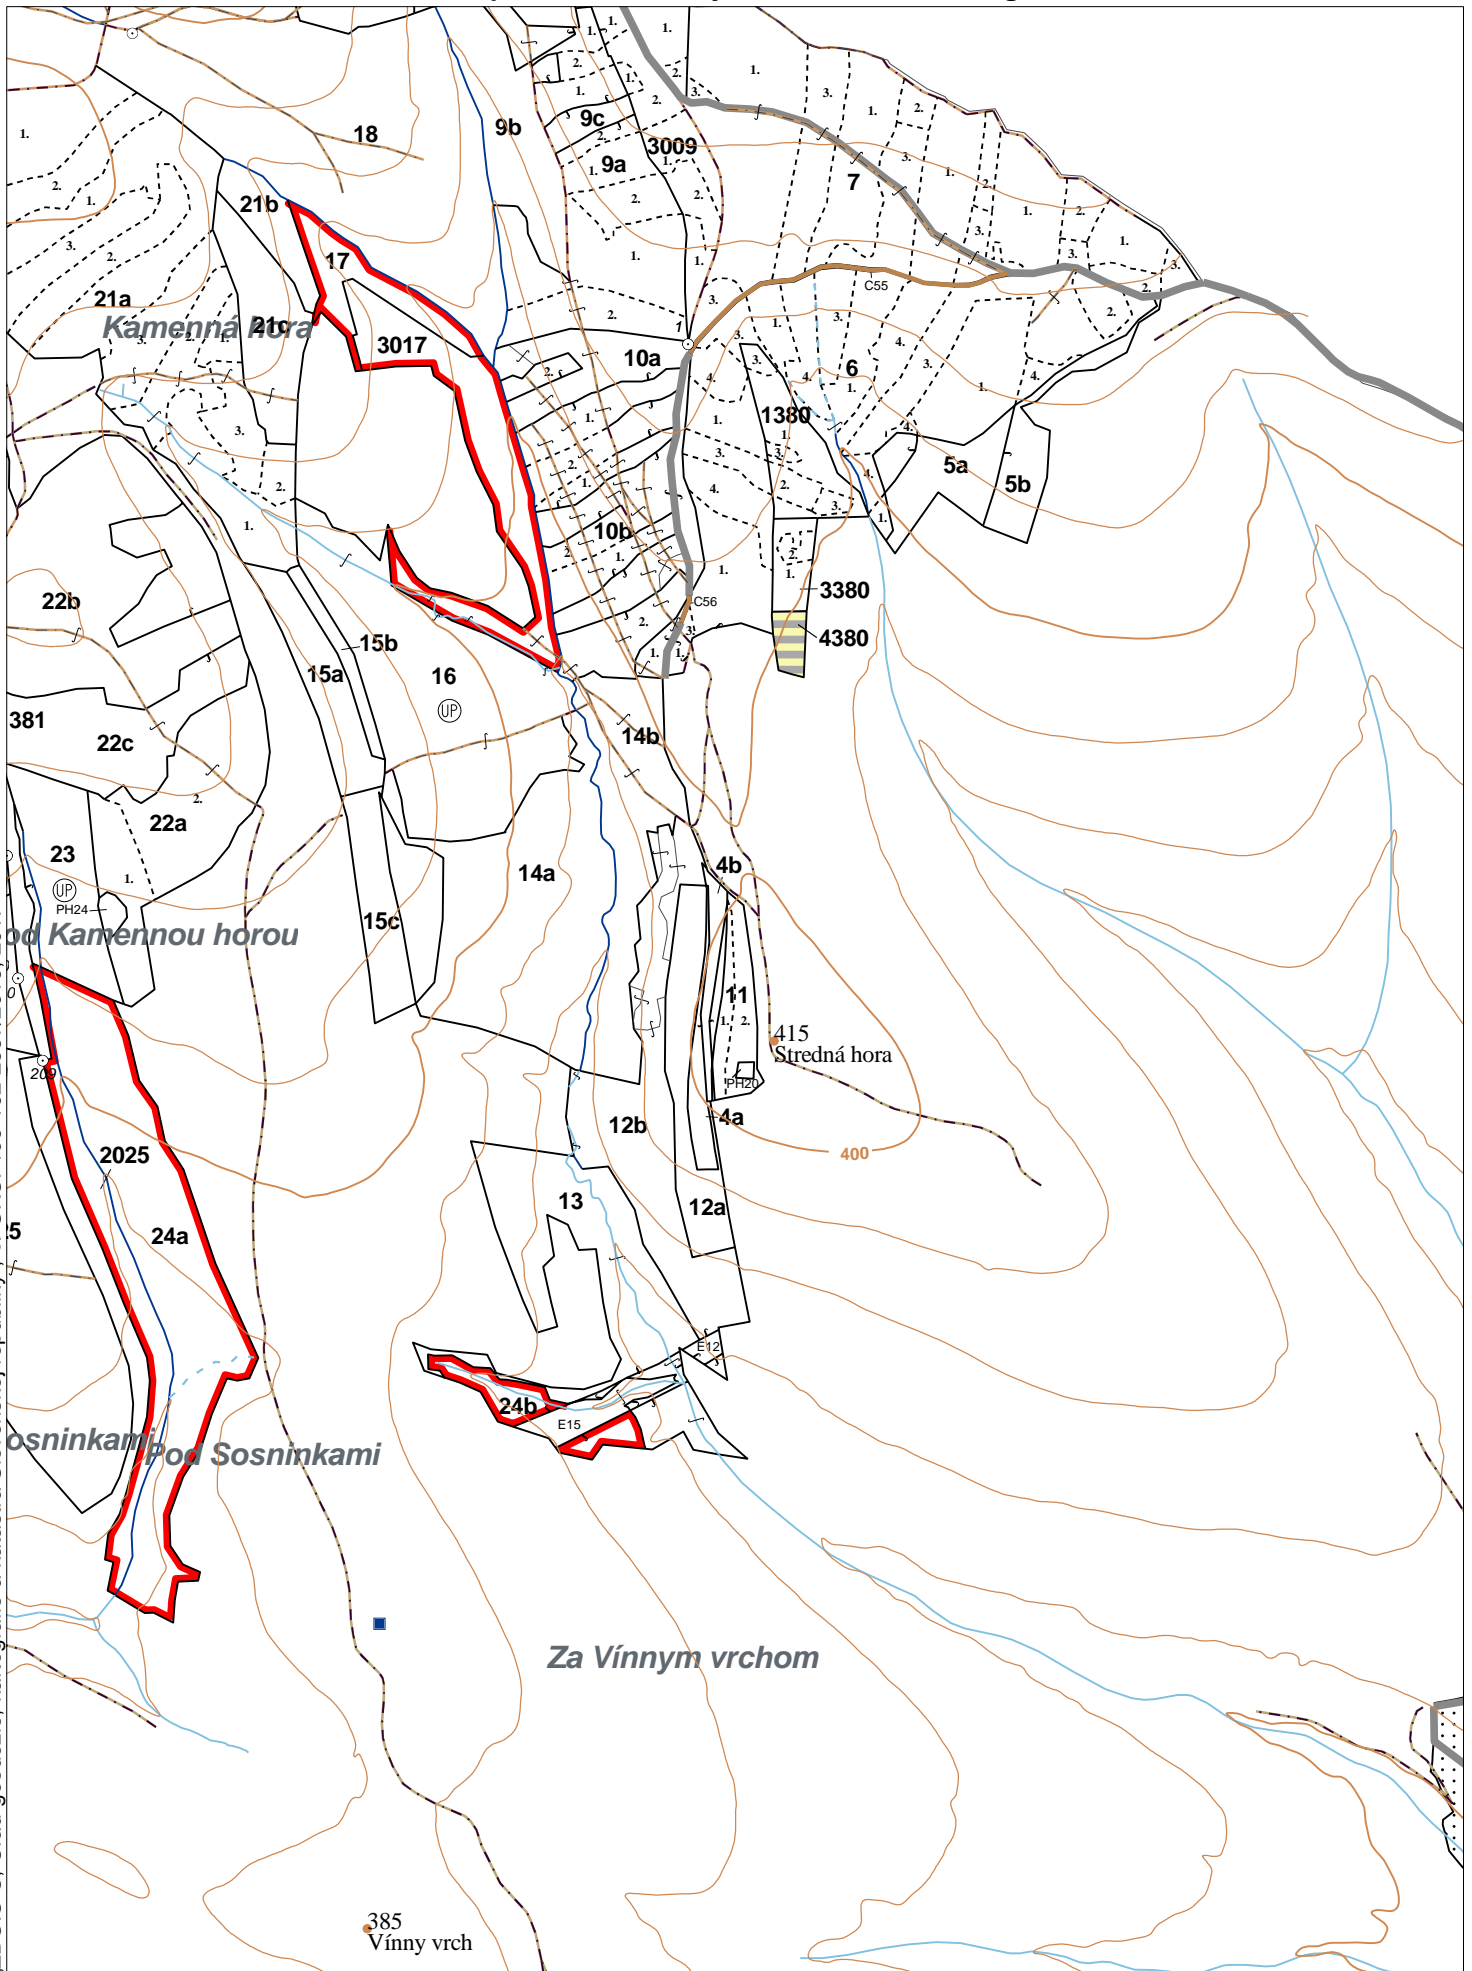

PORASTOVÁ MAPA
LC Lesy na LHC Bardejov
Obhospodarovateľ: Demjanovičová Denisa Mgr

ZBGIS ©, Úrad geodézie, kartografie a katastra Slovenskej republiky, č. GKÚ: 109-102-2657/2016, 2017

LHC: BARDEJOV

LC: Lesy na LHC Bardejov

Platnosť PSL: 2023-2032

Obhospodarovateľ: Demjanovičová Denisa Mgr

PV2

Porovnávací výkaz starého a nového označenia

| Stará JPRL | | | | | | | Nová JPRL | | | | |
|------------|----|----|----|------|-----------|-------------------------|-------------------------------|------|----|----|----|
| Dc | Čp | Ps | OP | Časť | Staré LHC | Starý plán (kód, názov) | | Dc | Čp | Ps | KL |
| 1380 | 1 | | | 100 | BARDEJOV | LA067 | NEŠTÁTNE LESY NA LHC BARDEJOV | 4380 | | | H |